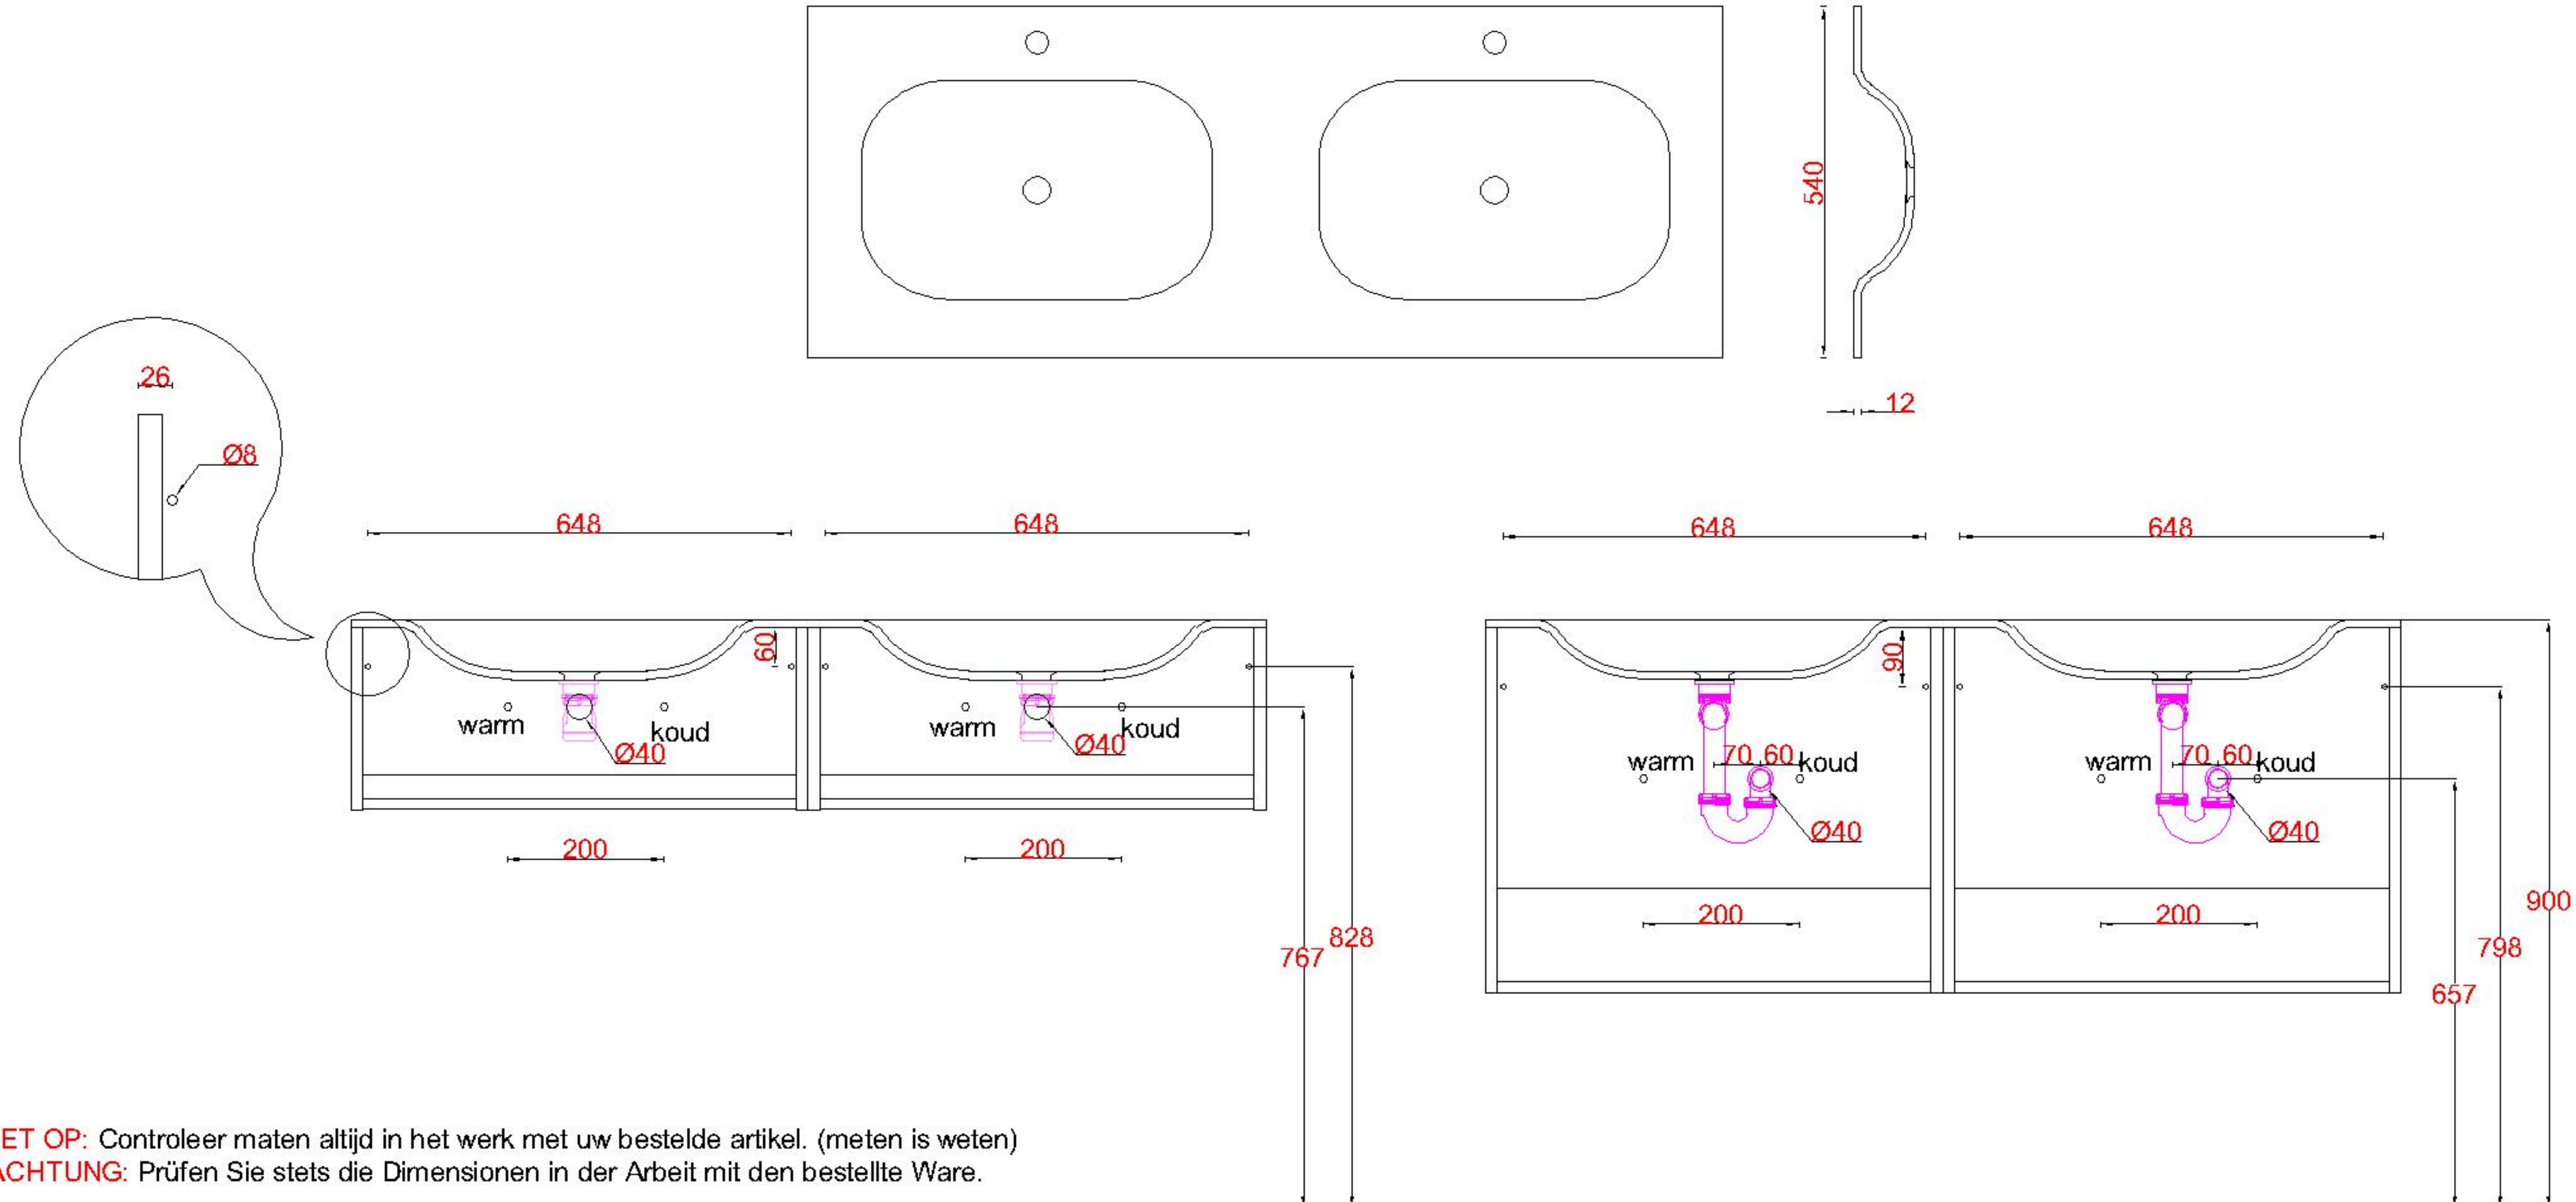

Wastafelblad

- WK 735 TDL + WK 735 TDR + WS 1400 EX2
- WK 705 TDL + WK 705 TDR + WS 1400 EX2
- WK 765 TDL + WK 765 TDR + WS 1400 EX2

LET OP: Controleer maten altijd in het werk met uw bestelde artikel. (meten is weten)
ACHTUNG: Prüfen Sie stets die Dimensionen in der Arbeit mit den bestellte Ware.