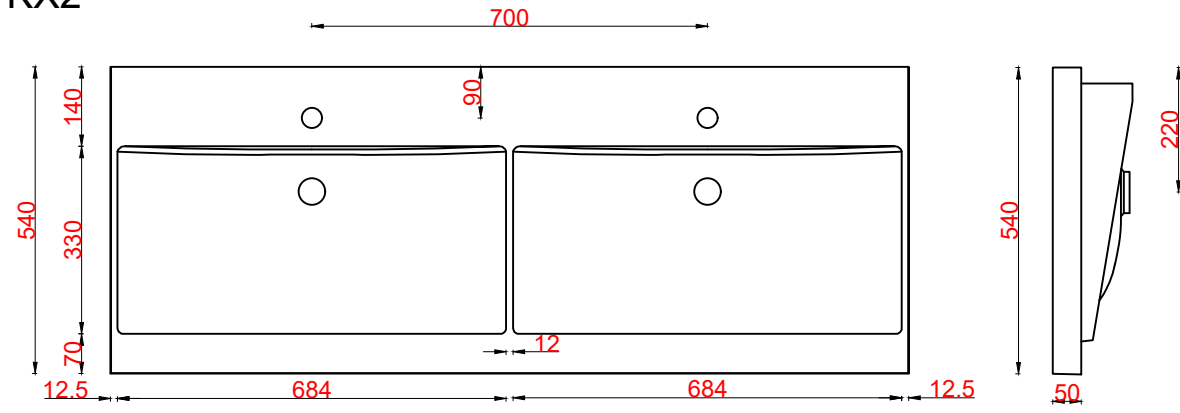

# Wastafelblad

- WK 703 EXL + EXR + WM 1405 KX2
- WK 705 TDL + TDR + WM 1405 KX2
- WK 768 TDL + TDR + WM 1405 KX2
- WK 735 TDL + TDR + WM 1405 KX2

**LET OP:** Controleer maten altijd in het werk met uw bestelde artikel. (meten is weten)  
**ACHTUNG:** Prüfen Sie stets die Dimensionen in der Arbeit mit den bestellte Ware.