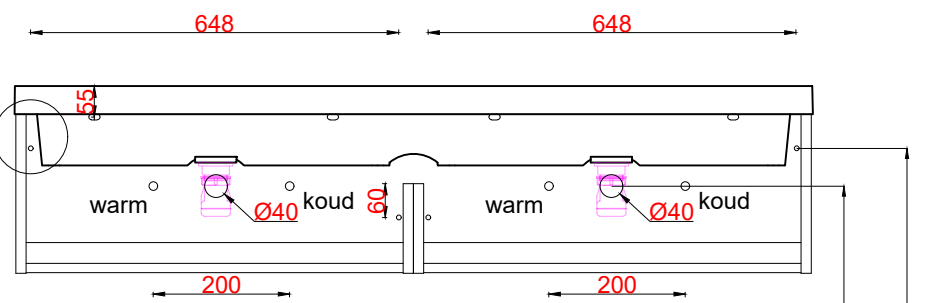

# Wastafelblad

- WK 703 EXL + EXR + WM 1405 KX2
- WK 705 TDL + TDR + WM 1405 KX2
- WK 768 TDL + TDR + WM 1405 KX2
- WK 735 TDL + TDR + WM 1405 KX2

**LET OP:** Controleer maten altijd in het werk met uw bestelde artikel. (meten is weten)  
**ACHTUNG:** Prüfen Sie stets die Dimensionen in der Arbeit mit den bestellte Ware.