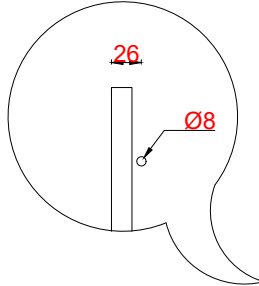

# Wastafelblad

- WK 703 EXL + EXR + WM 1405 KX2
- WK 705 TDL + TDR + WM 1405 KX2
- WK 768 TDL + TDR + WM 1405 KX2
- WK 735 TDL + TDR + WM 1405 KX2

**LET OP:** Controleer maten altijd in het werk met uw bestelde artikel. (meten is weten)  
**ACHTUNG:** Prüfen Sie stets die Dimensionen in der Arbeit mit den bestellte Ware.