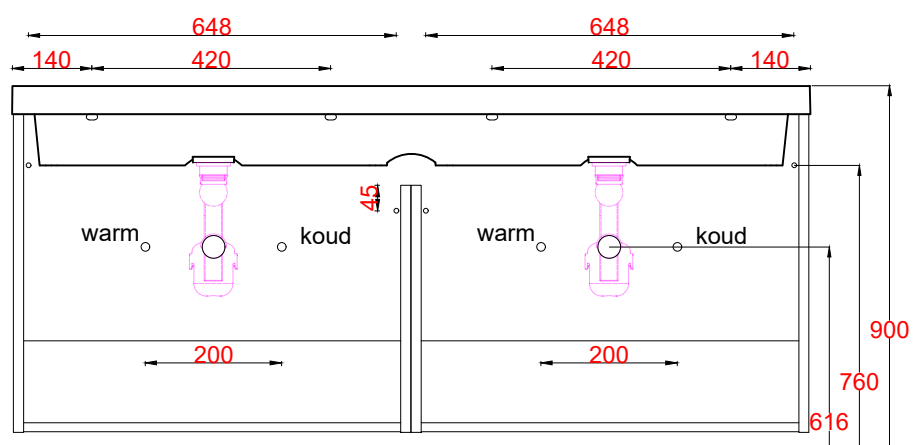

# Wastafelblad

- WK 703 EXL + EXR + WM 1405 KX2
- WK 705 TDL + TDR + WM 1405 KX2
- WK 768 TDL + TDR + WM 1405 KX2
- WK 735 TDL + TDR + WM 1405 KX2

**LET OP:** Controleer maten altijd in het werk met uw bestelde artikel. (meten is weten)  
**ACHTUNG:** Prüfen Sie stets die Dimensionen in der Arbeit mit den bestellte Ware.