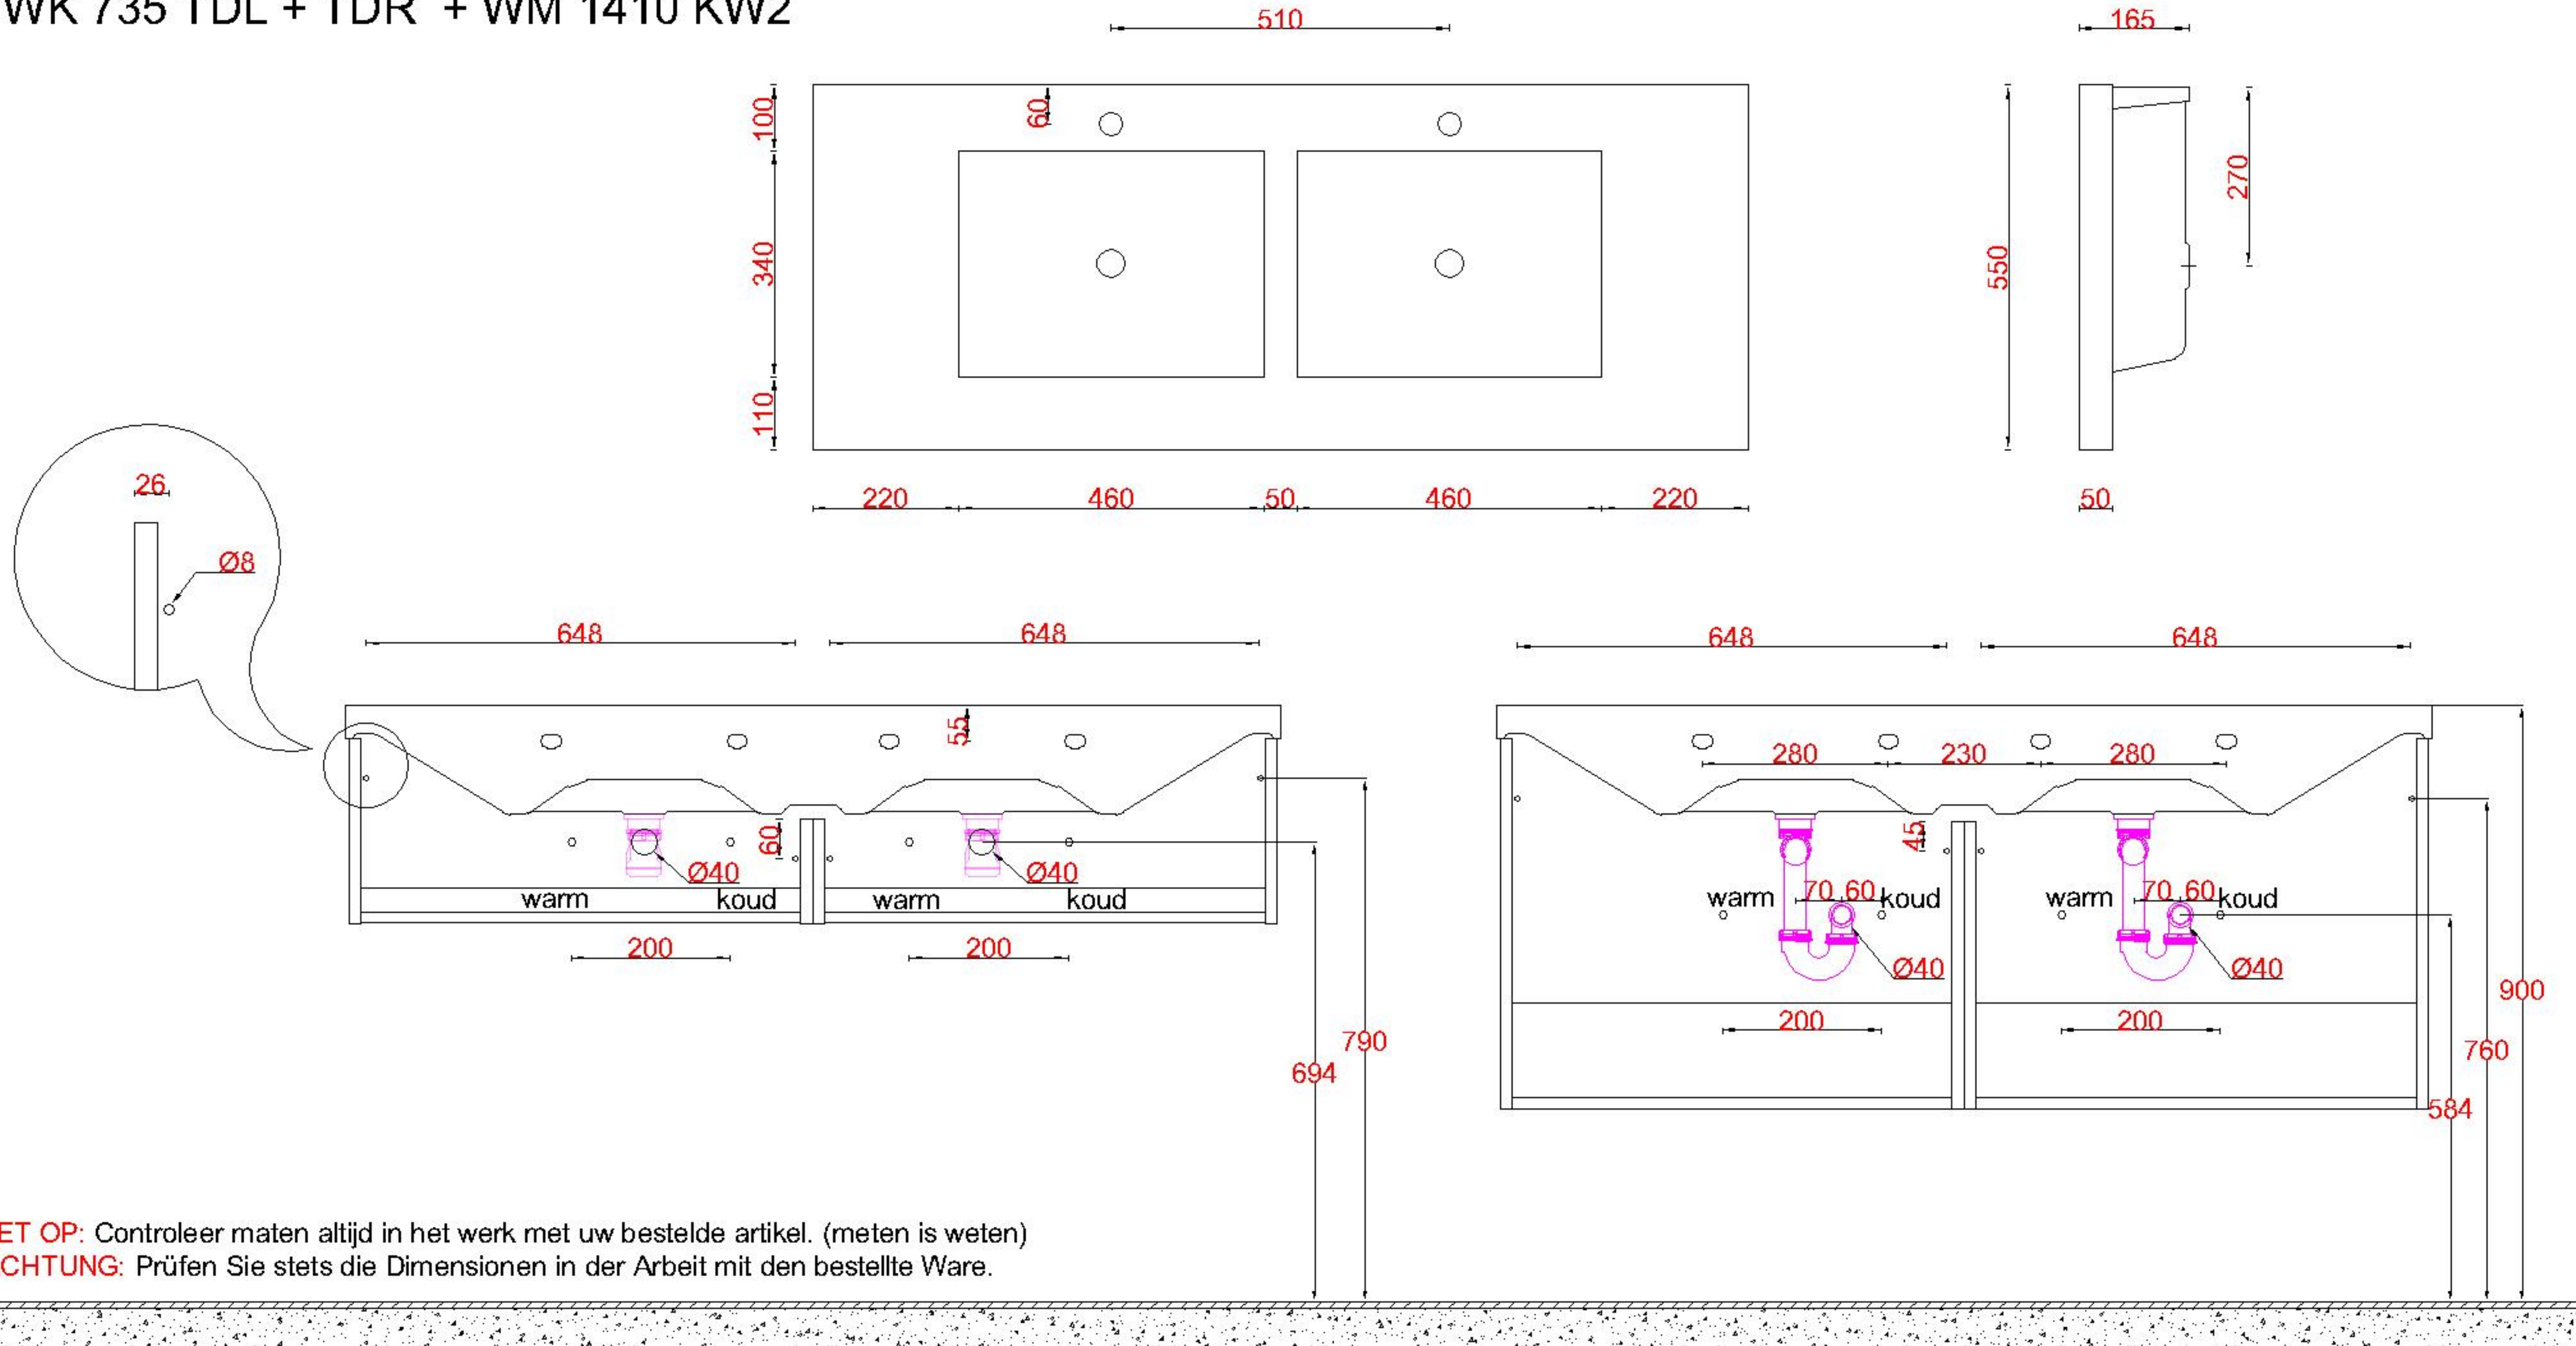

Wastafelblad

- WK 703 EXL + EXR + WM 1410 KW2
- WK 705 TDL + TDR + WM 1410 KW2
- WK 768 TDL + TDR + WM 1410 KW2
- WK 735 TDL + TDR + WM 1410 KW2

LET OP: Controleer maten altijd in het werk met uw bestelde artikel. (meten is weten)
ACHTUNG: Prüfen Sie stets die Dimensionen in der Arbeit mit den bestellte Ware.