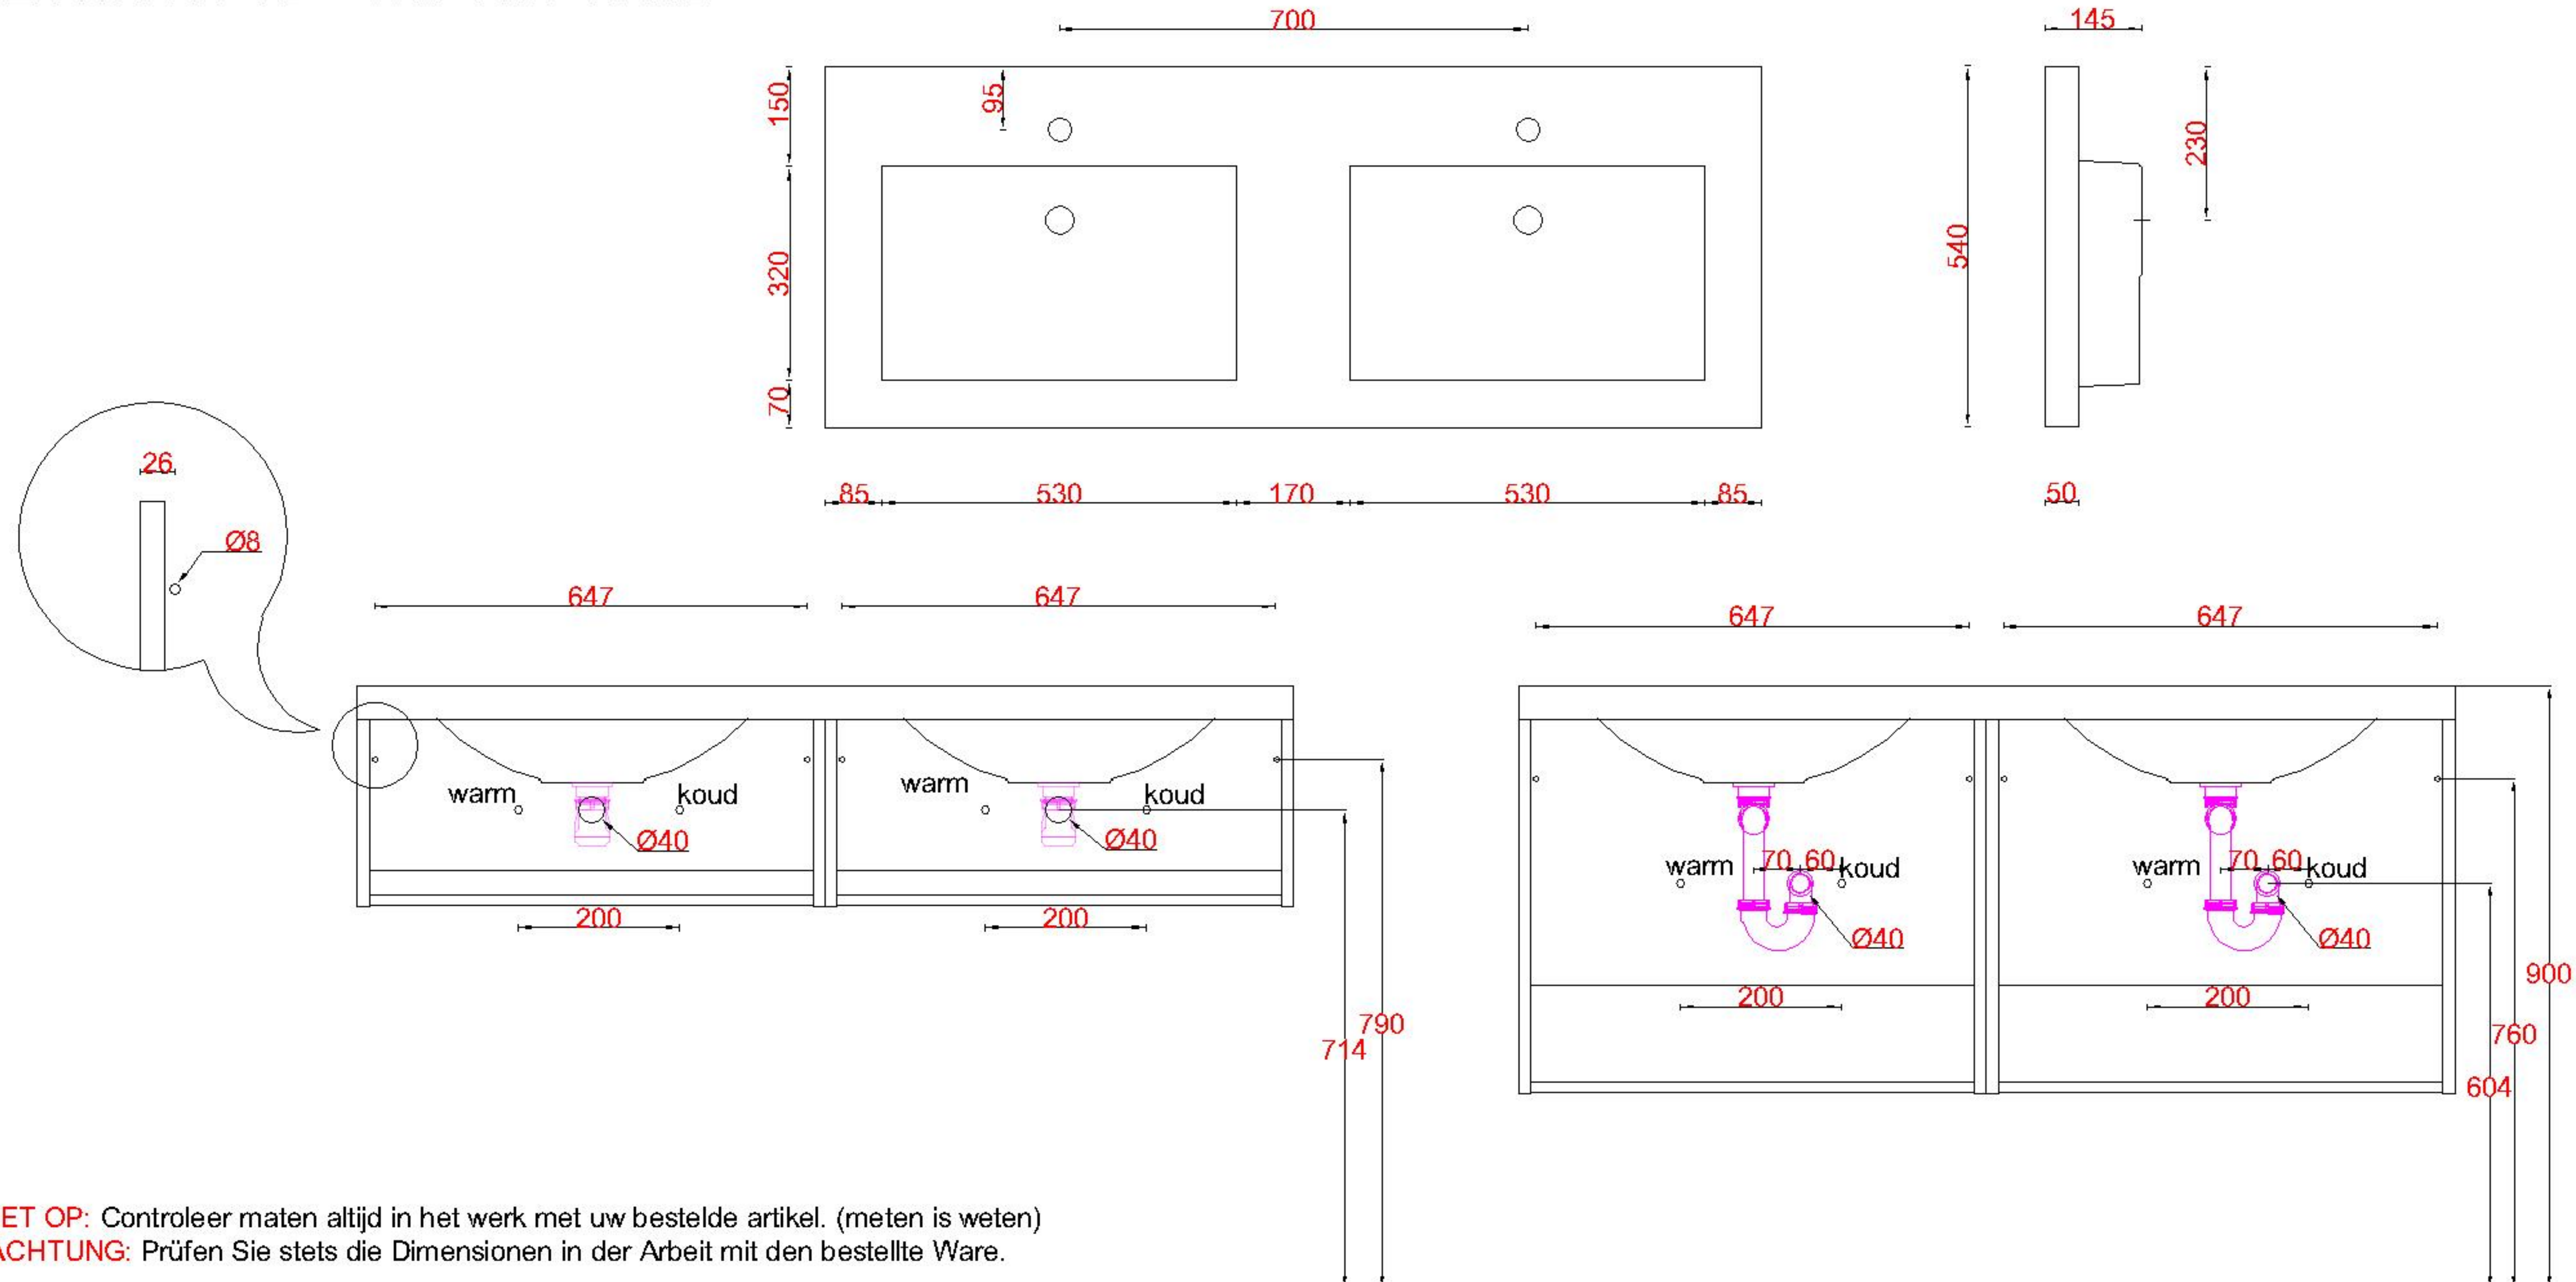

# Wastafelblad

- 2x WK 735 TD + WM 1400 TDW2
- 2x WK 700 EX + WM 1400 TDW2
- 2x WK 765 TD + WM 1400 TDW2
- 2x WK 705 TD + WM 1400 TDW2

**LET OP:** Controleer maten altijd in het werk met uw bestelde artikel. (meten is weten)  
**ACHTUNG:** Prüfen Sie stets die Dimensionen in der Arbeit mit den bestellte Ware.