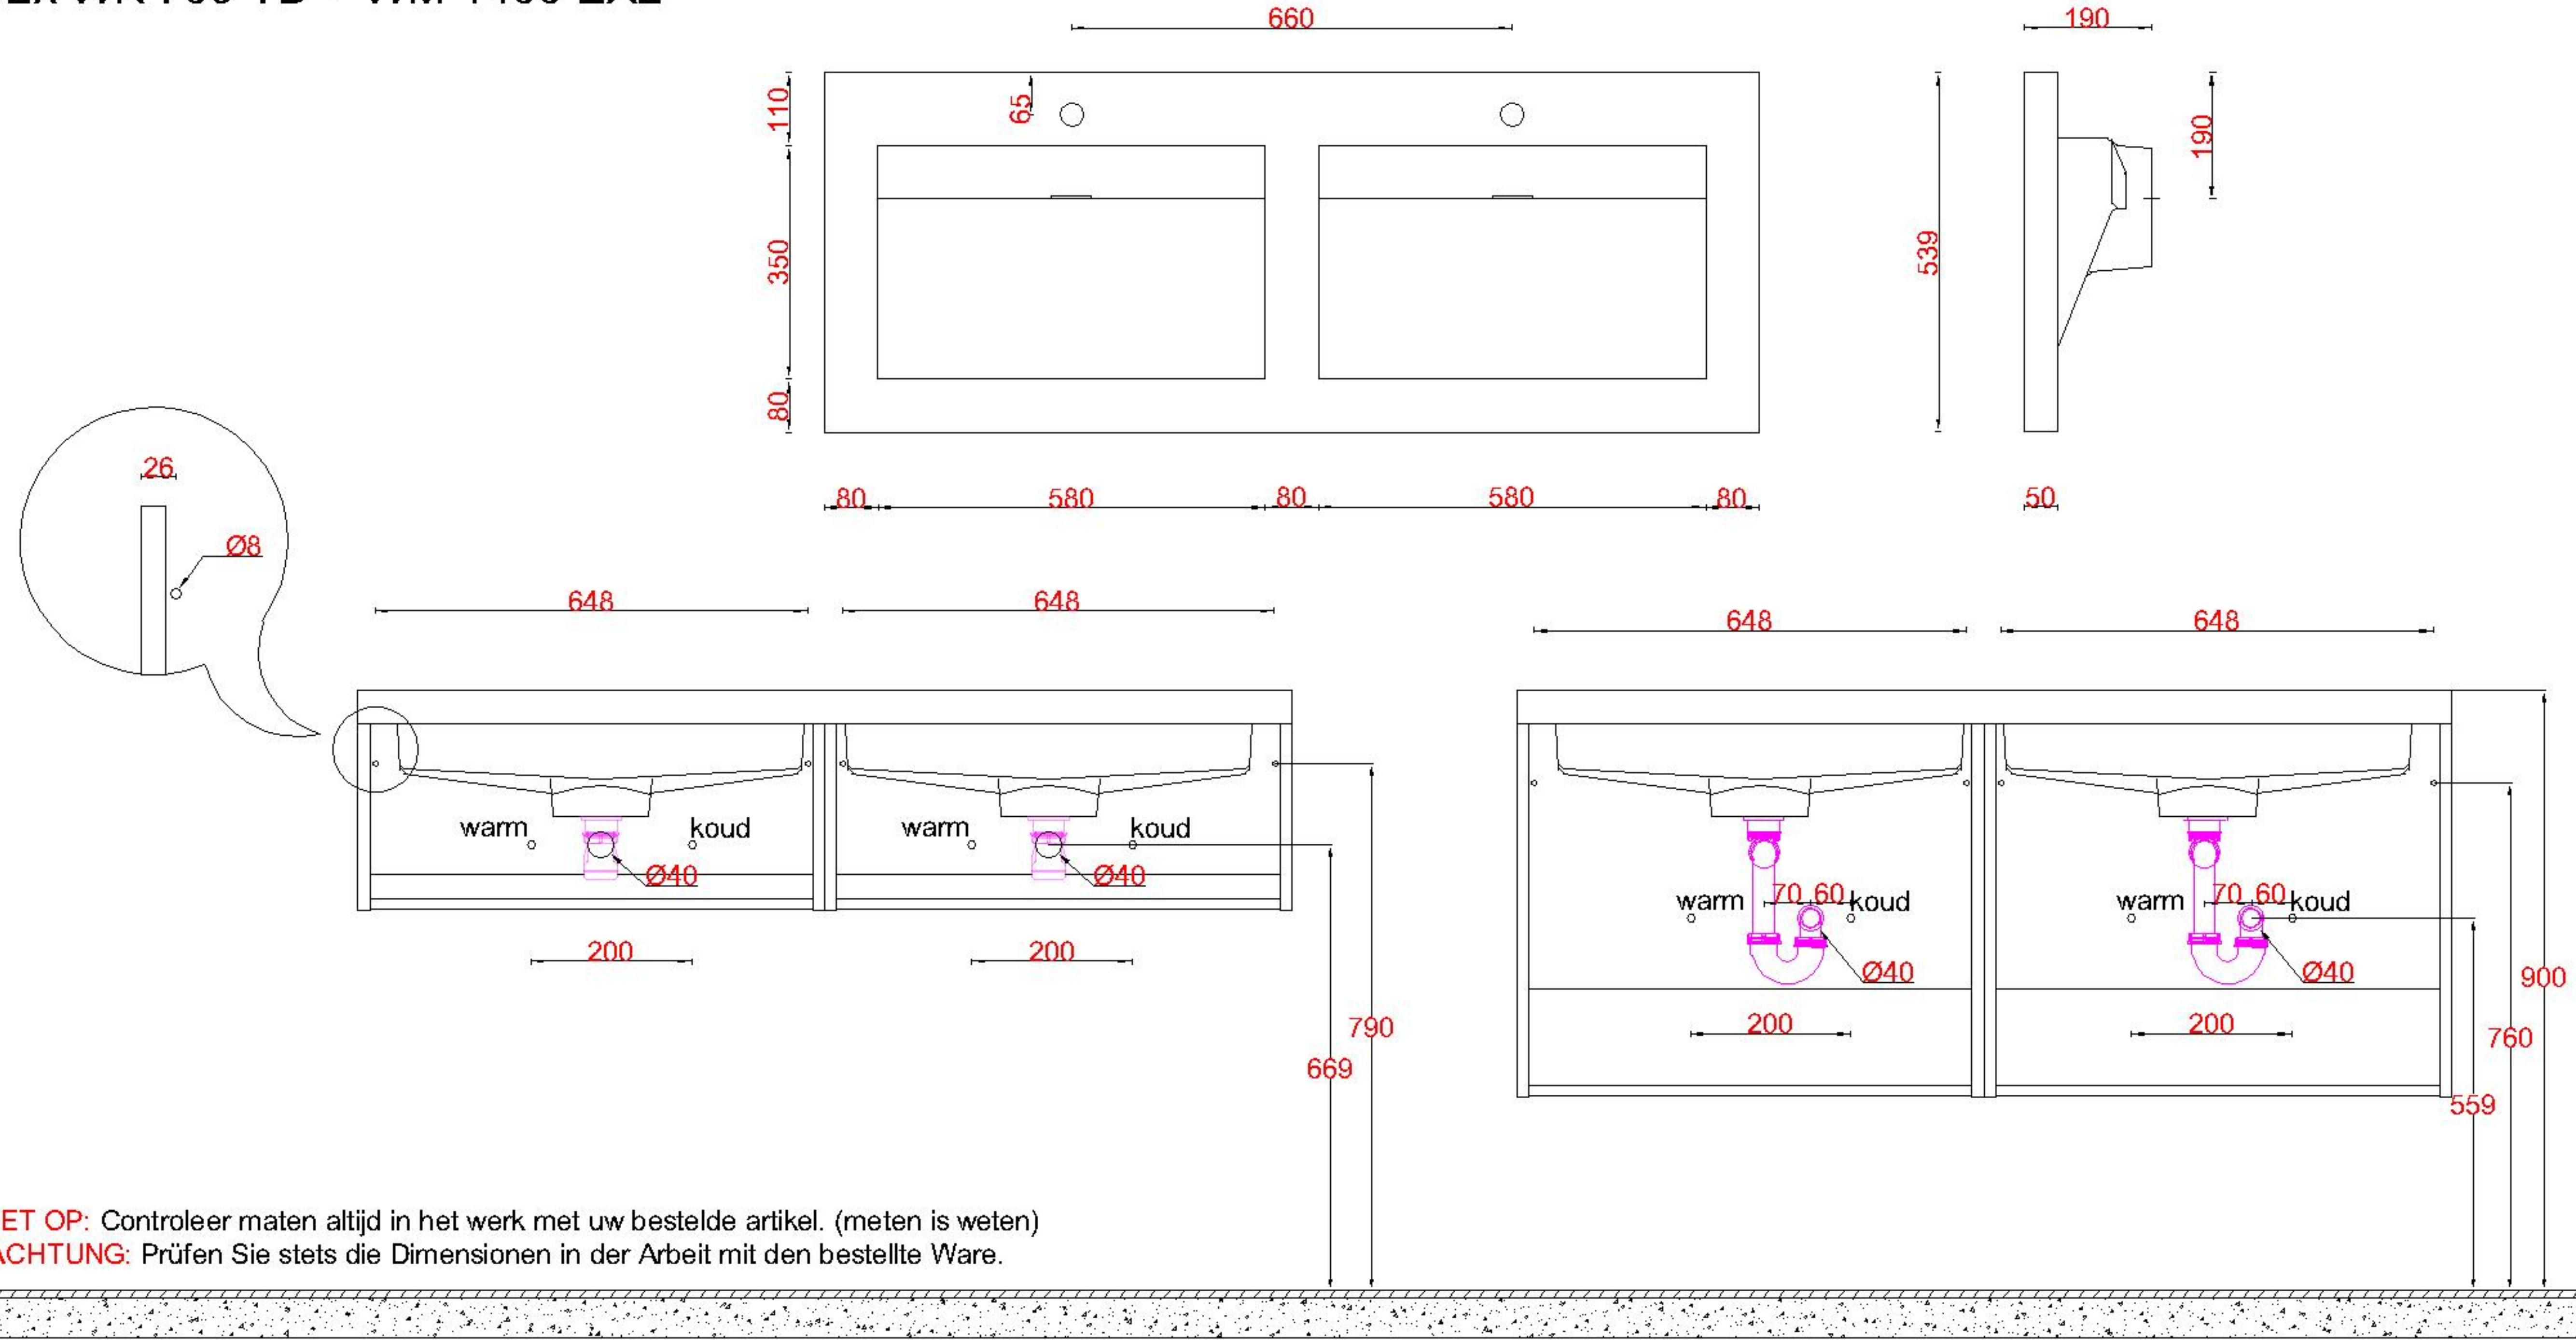

Wastafelblad

- 2x WK 735 TD + WM 1400 EX2
- 2x WK 700 EX + WM 1400 EX2
- 2x WK 765 TD + WM 1400 EX2
- 2x WK 705 TD + WM 1400 EX2

LET OP: Controleer maten altijd in het werk met uw bestelde artikel. (meten is weten)
ACHTUNG: Prüfen Sie stets die Dimensionen in der Arbeit mit den bestellte Ware.