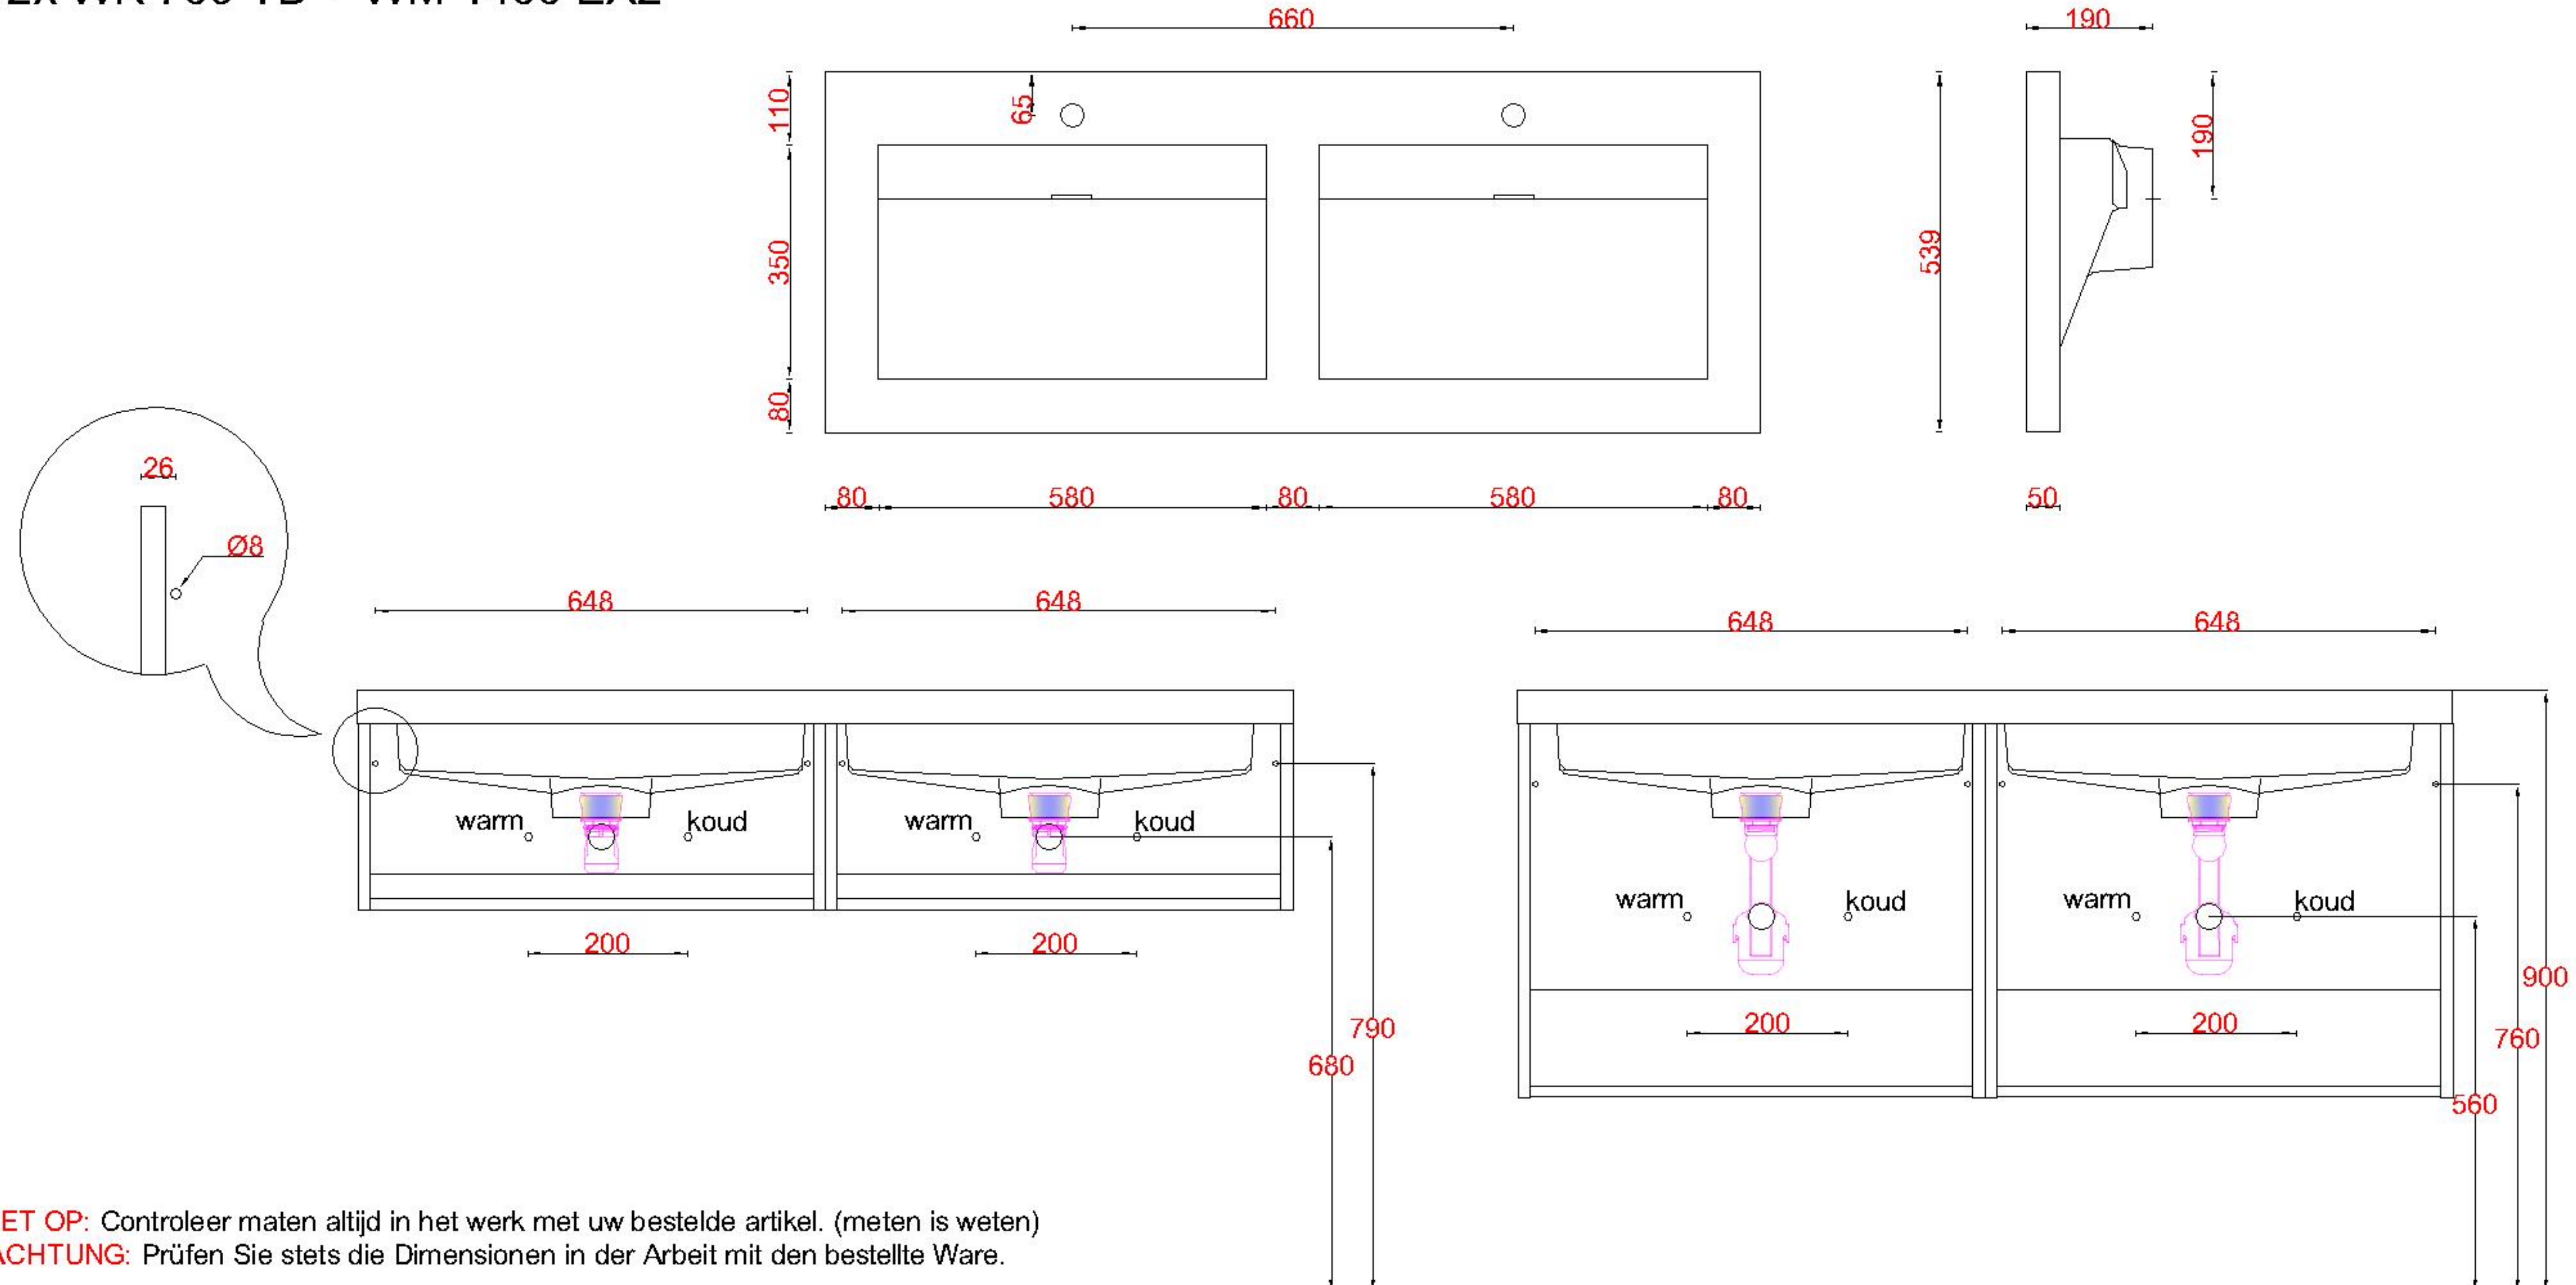

Wastafelblad

- 2x WK 735 TD + WM 1400 EX2
- 2x WK 700 EX + WM 1400 EX2
- 2x WK 765 TD + WM 1400 EX2
- 2x WK 705 TD + WM 1400 EX2

LET OP: Controleer maten altijd in het werk met uw bestelde artikel. (meten is weten)
ACHTUNG: Prüfen Sie stets die Dimensionen in der Arbeit mit den bestellte Ware.