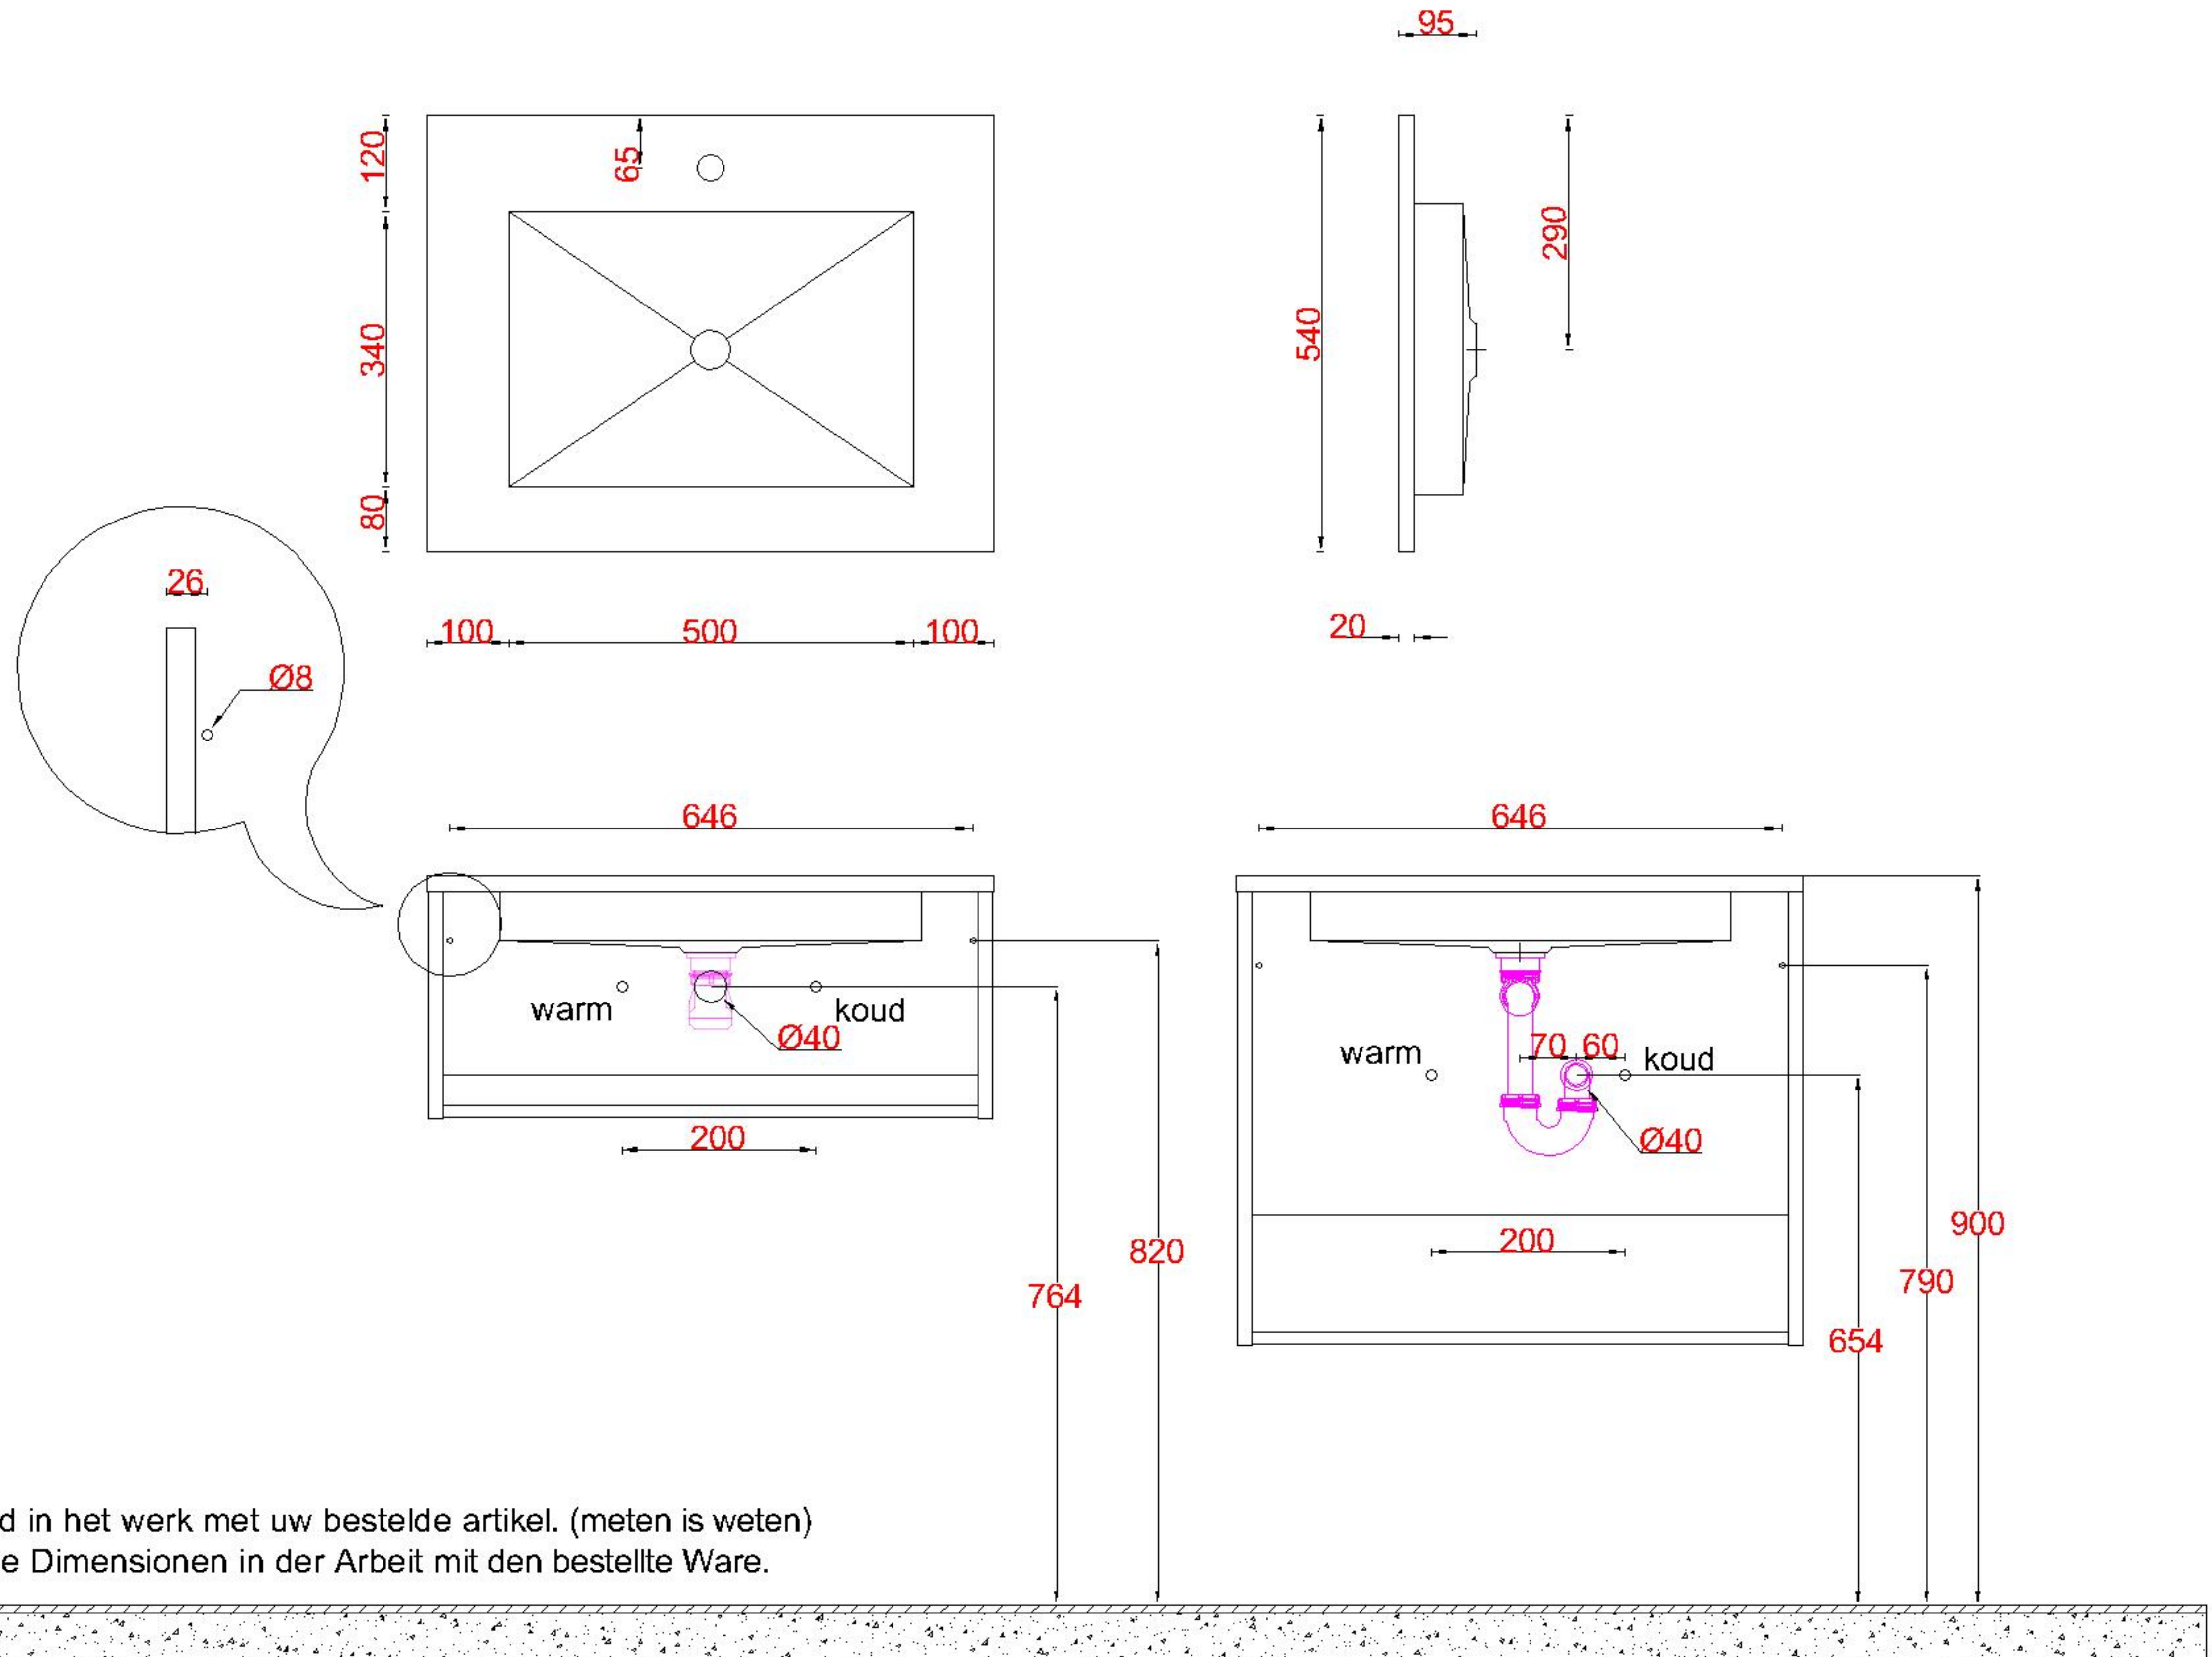

# Wastafelblad

WK 735 TD + WM 700 KTN1  
WK 700 EX + WM 700 KTN1  
WK 765 TD + WM 700 KTN1  
WK 705 TD + WM 700 KTN1

**LET OP:** Controleer maten altijd in het werk met uw bestelde artikel. (meten is weten)

**ACHTUNG:** Prüfen Sie stets die Dimensionen in der Arbeit mit den bestellte Ware.