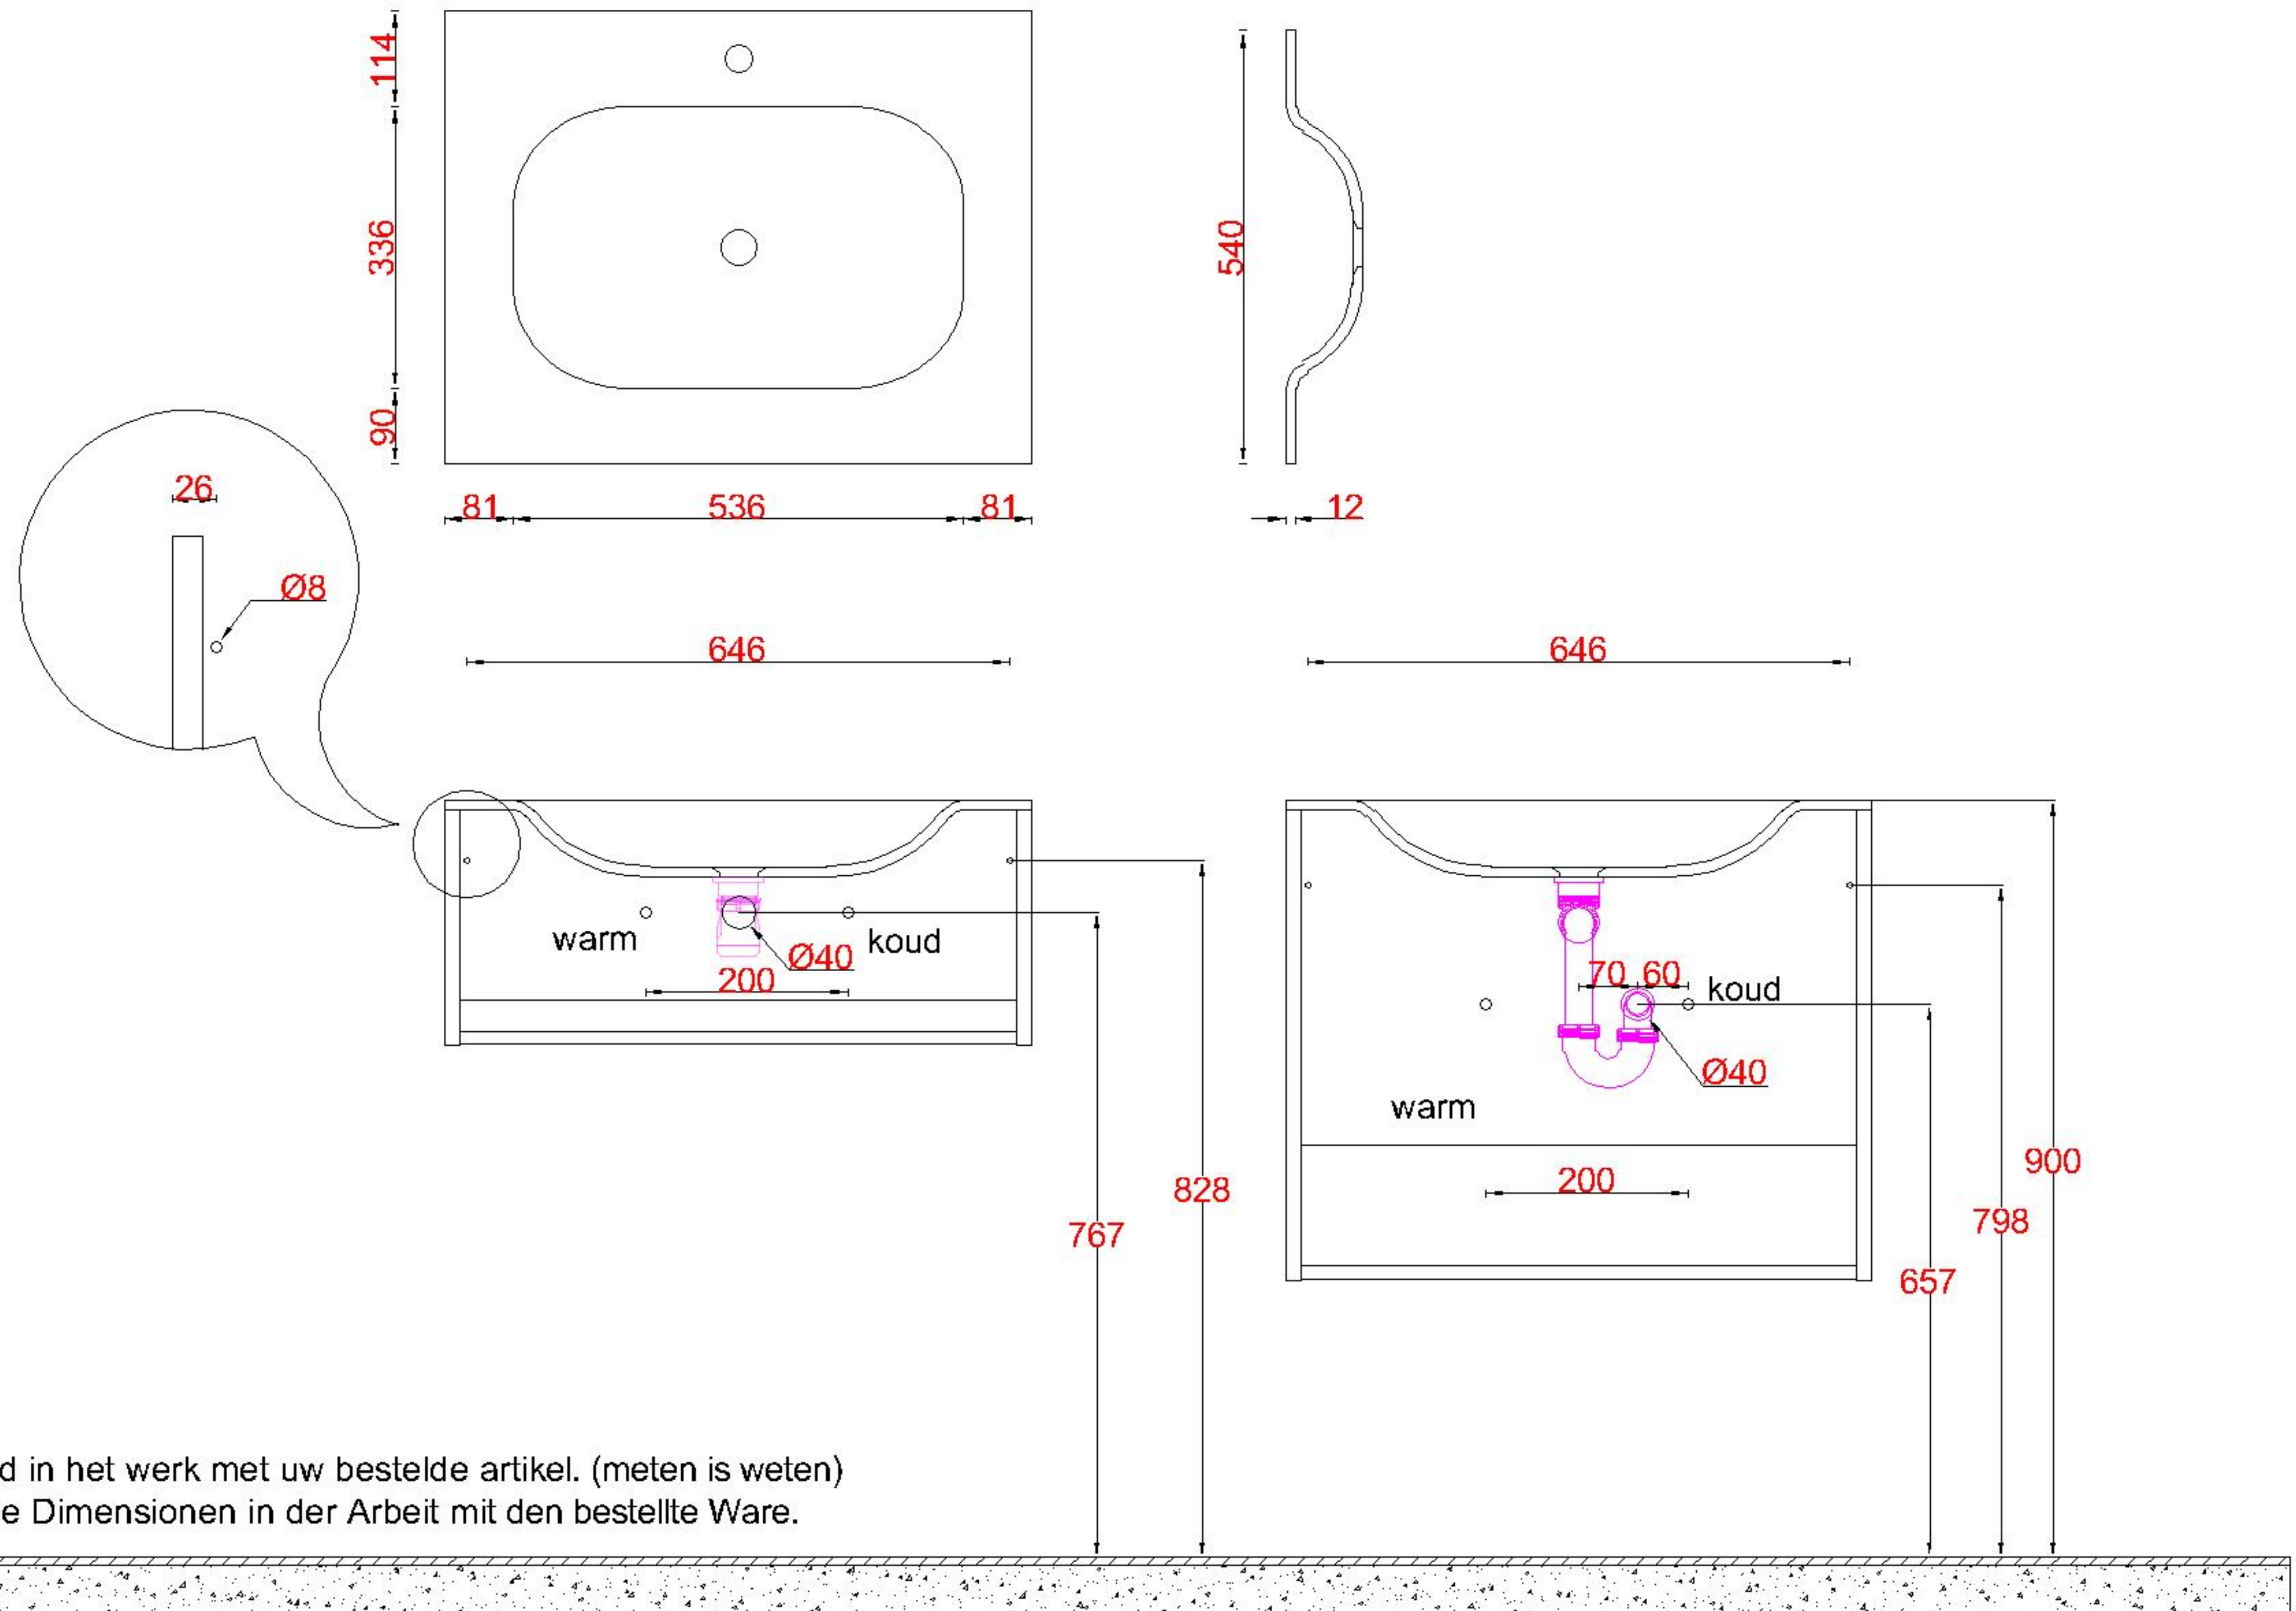

Wastafelblad

WK 735 TD + WS 700 EX1
WK 700 EX + WS 700 EX1
WK 765 TD + WS 700 EX1
WK 705 TD + WS 700 EX1

LET OP: Controleer maten altijd in het werk met uw bestelde artikel. (meten is weten)

ACHTUNG: Prüfen Sie stets die Dimensionen in der Arbeit mit den bestellte Ware.