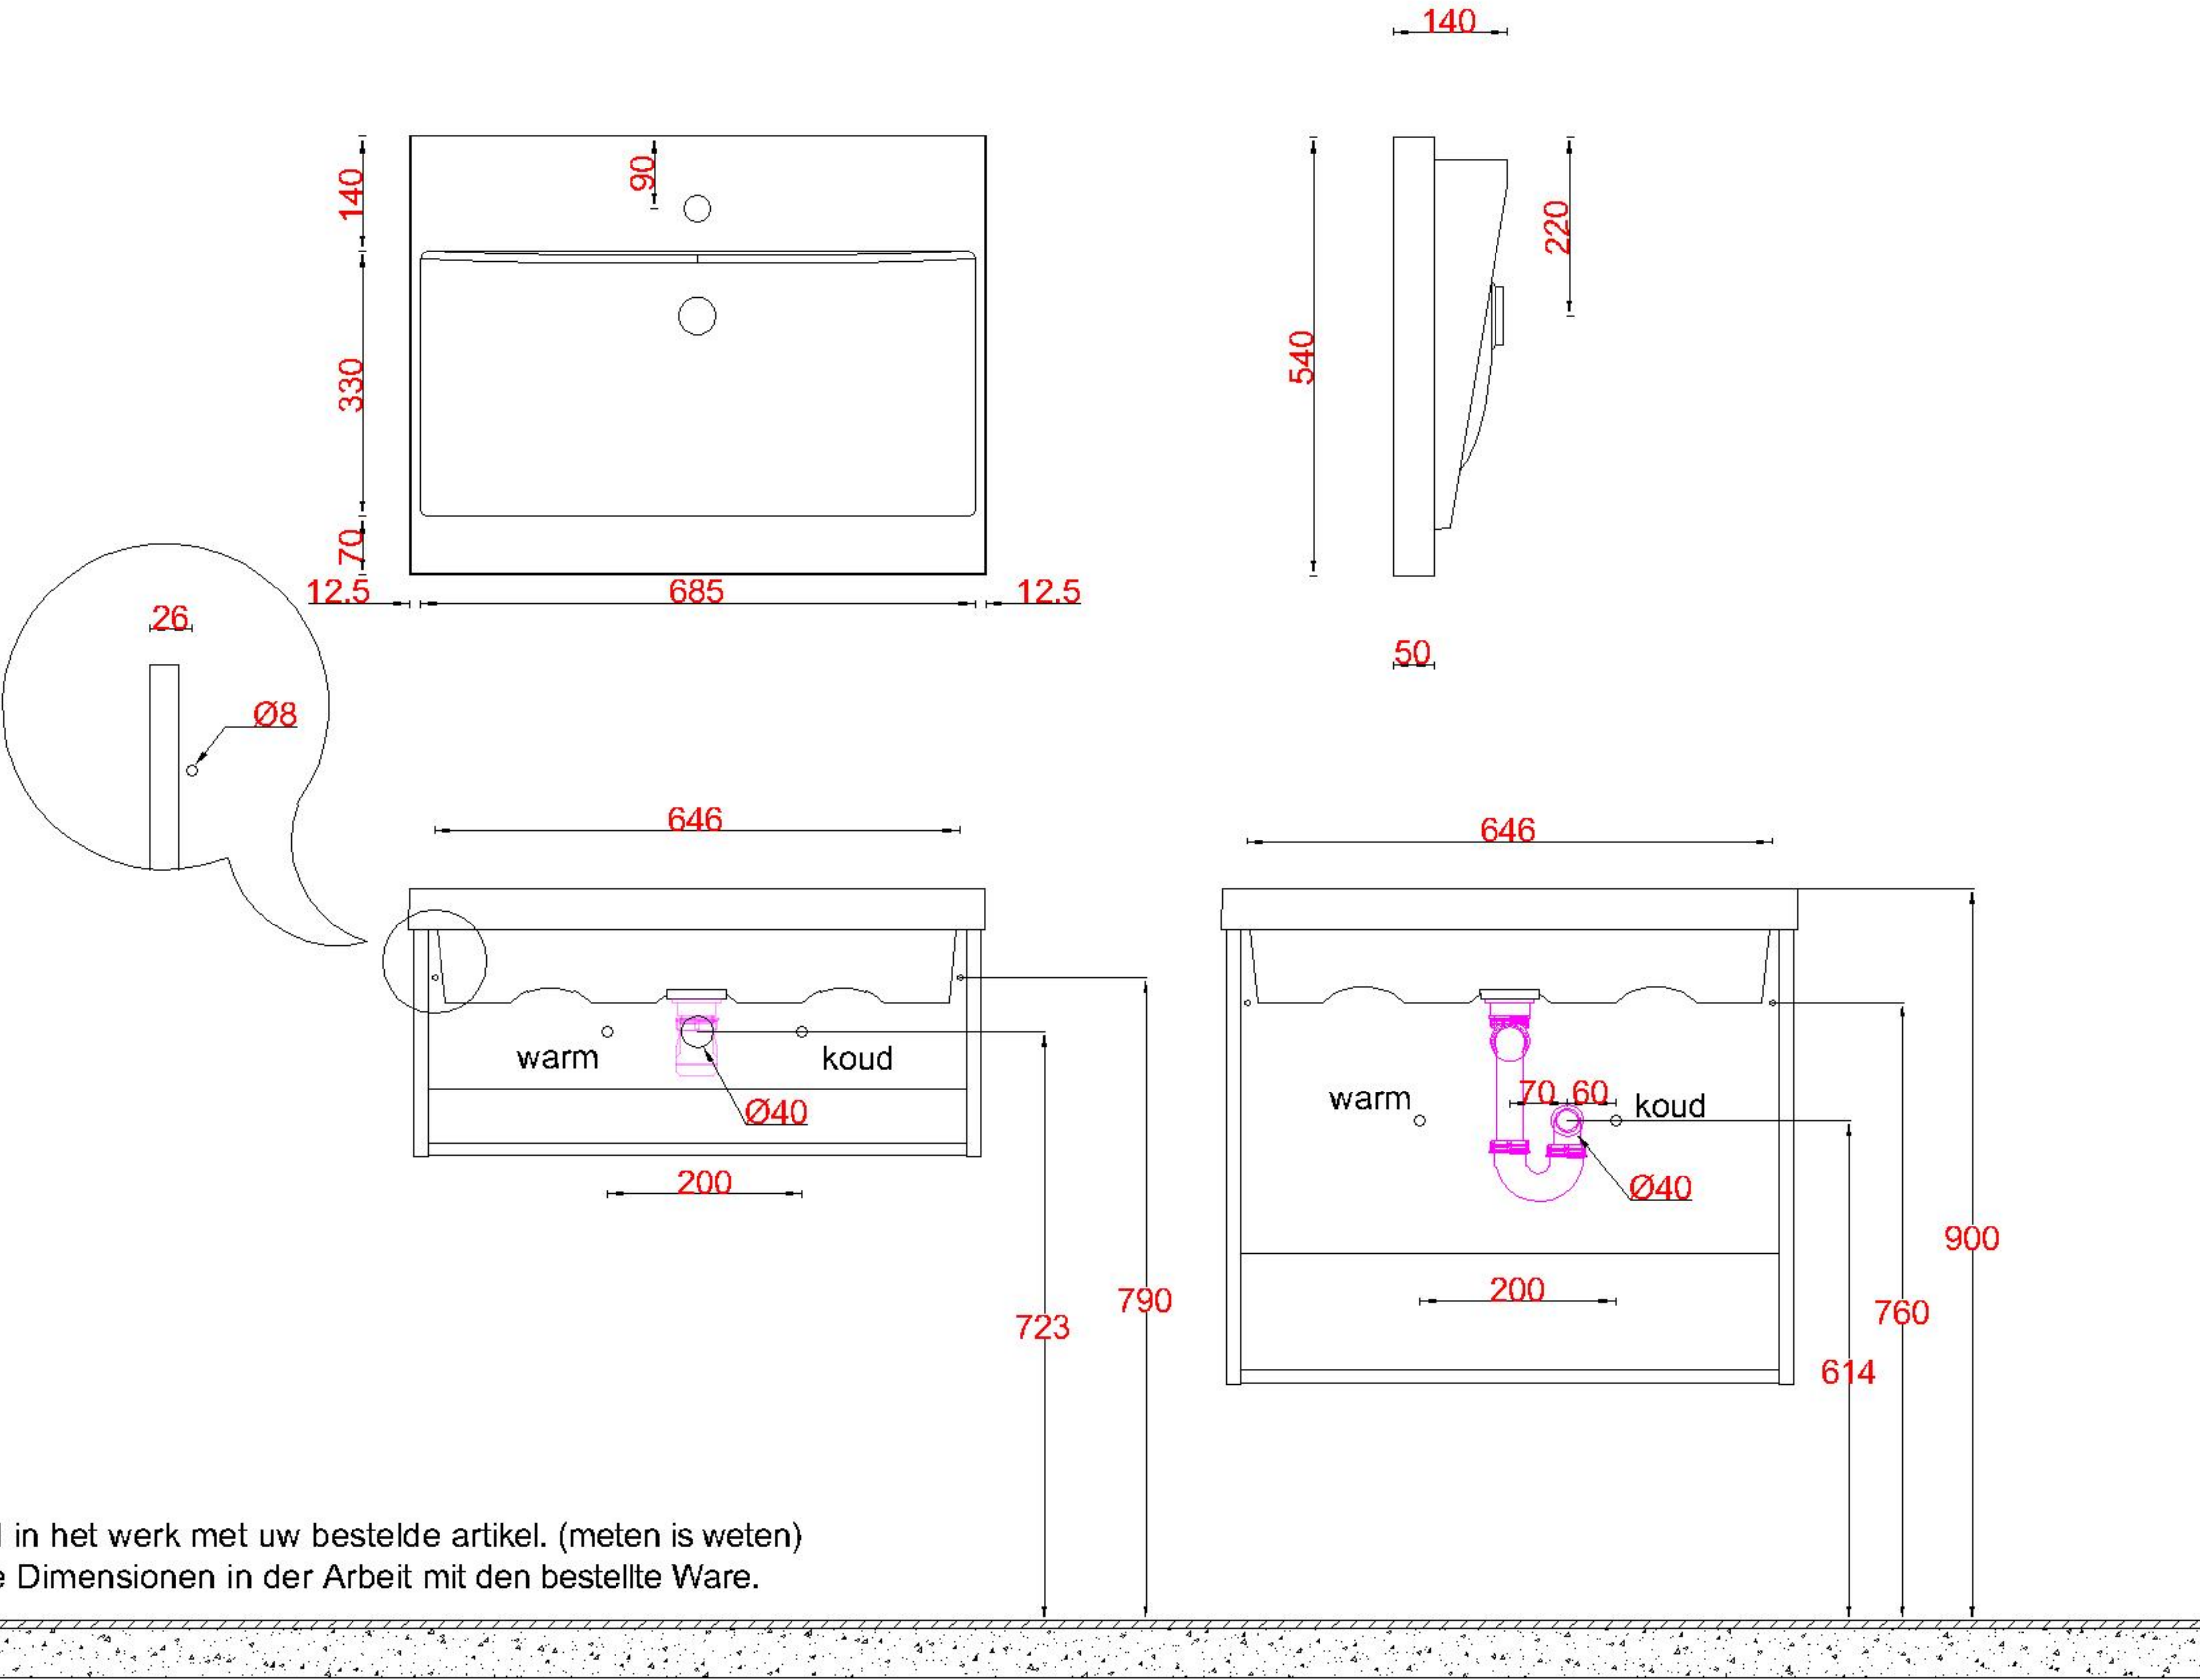

Wastafelblad

WK 735 TD + WM 705 KX1
 WK 700 EX + WM 705 KX1
 WK 765 TD + WM 705 KX1
 WK 705 TD + WM 705 KX1

LET OP: Controleer maten altijd in het werk met uw bestelde artikel. (meten is weten)
ACHTUNG: Prüfen Sie stets die Dimensionen in der Arbeit mit den bestellte Ware.