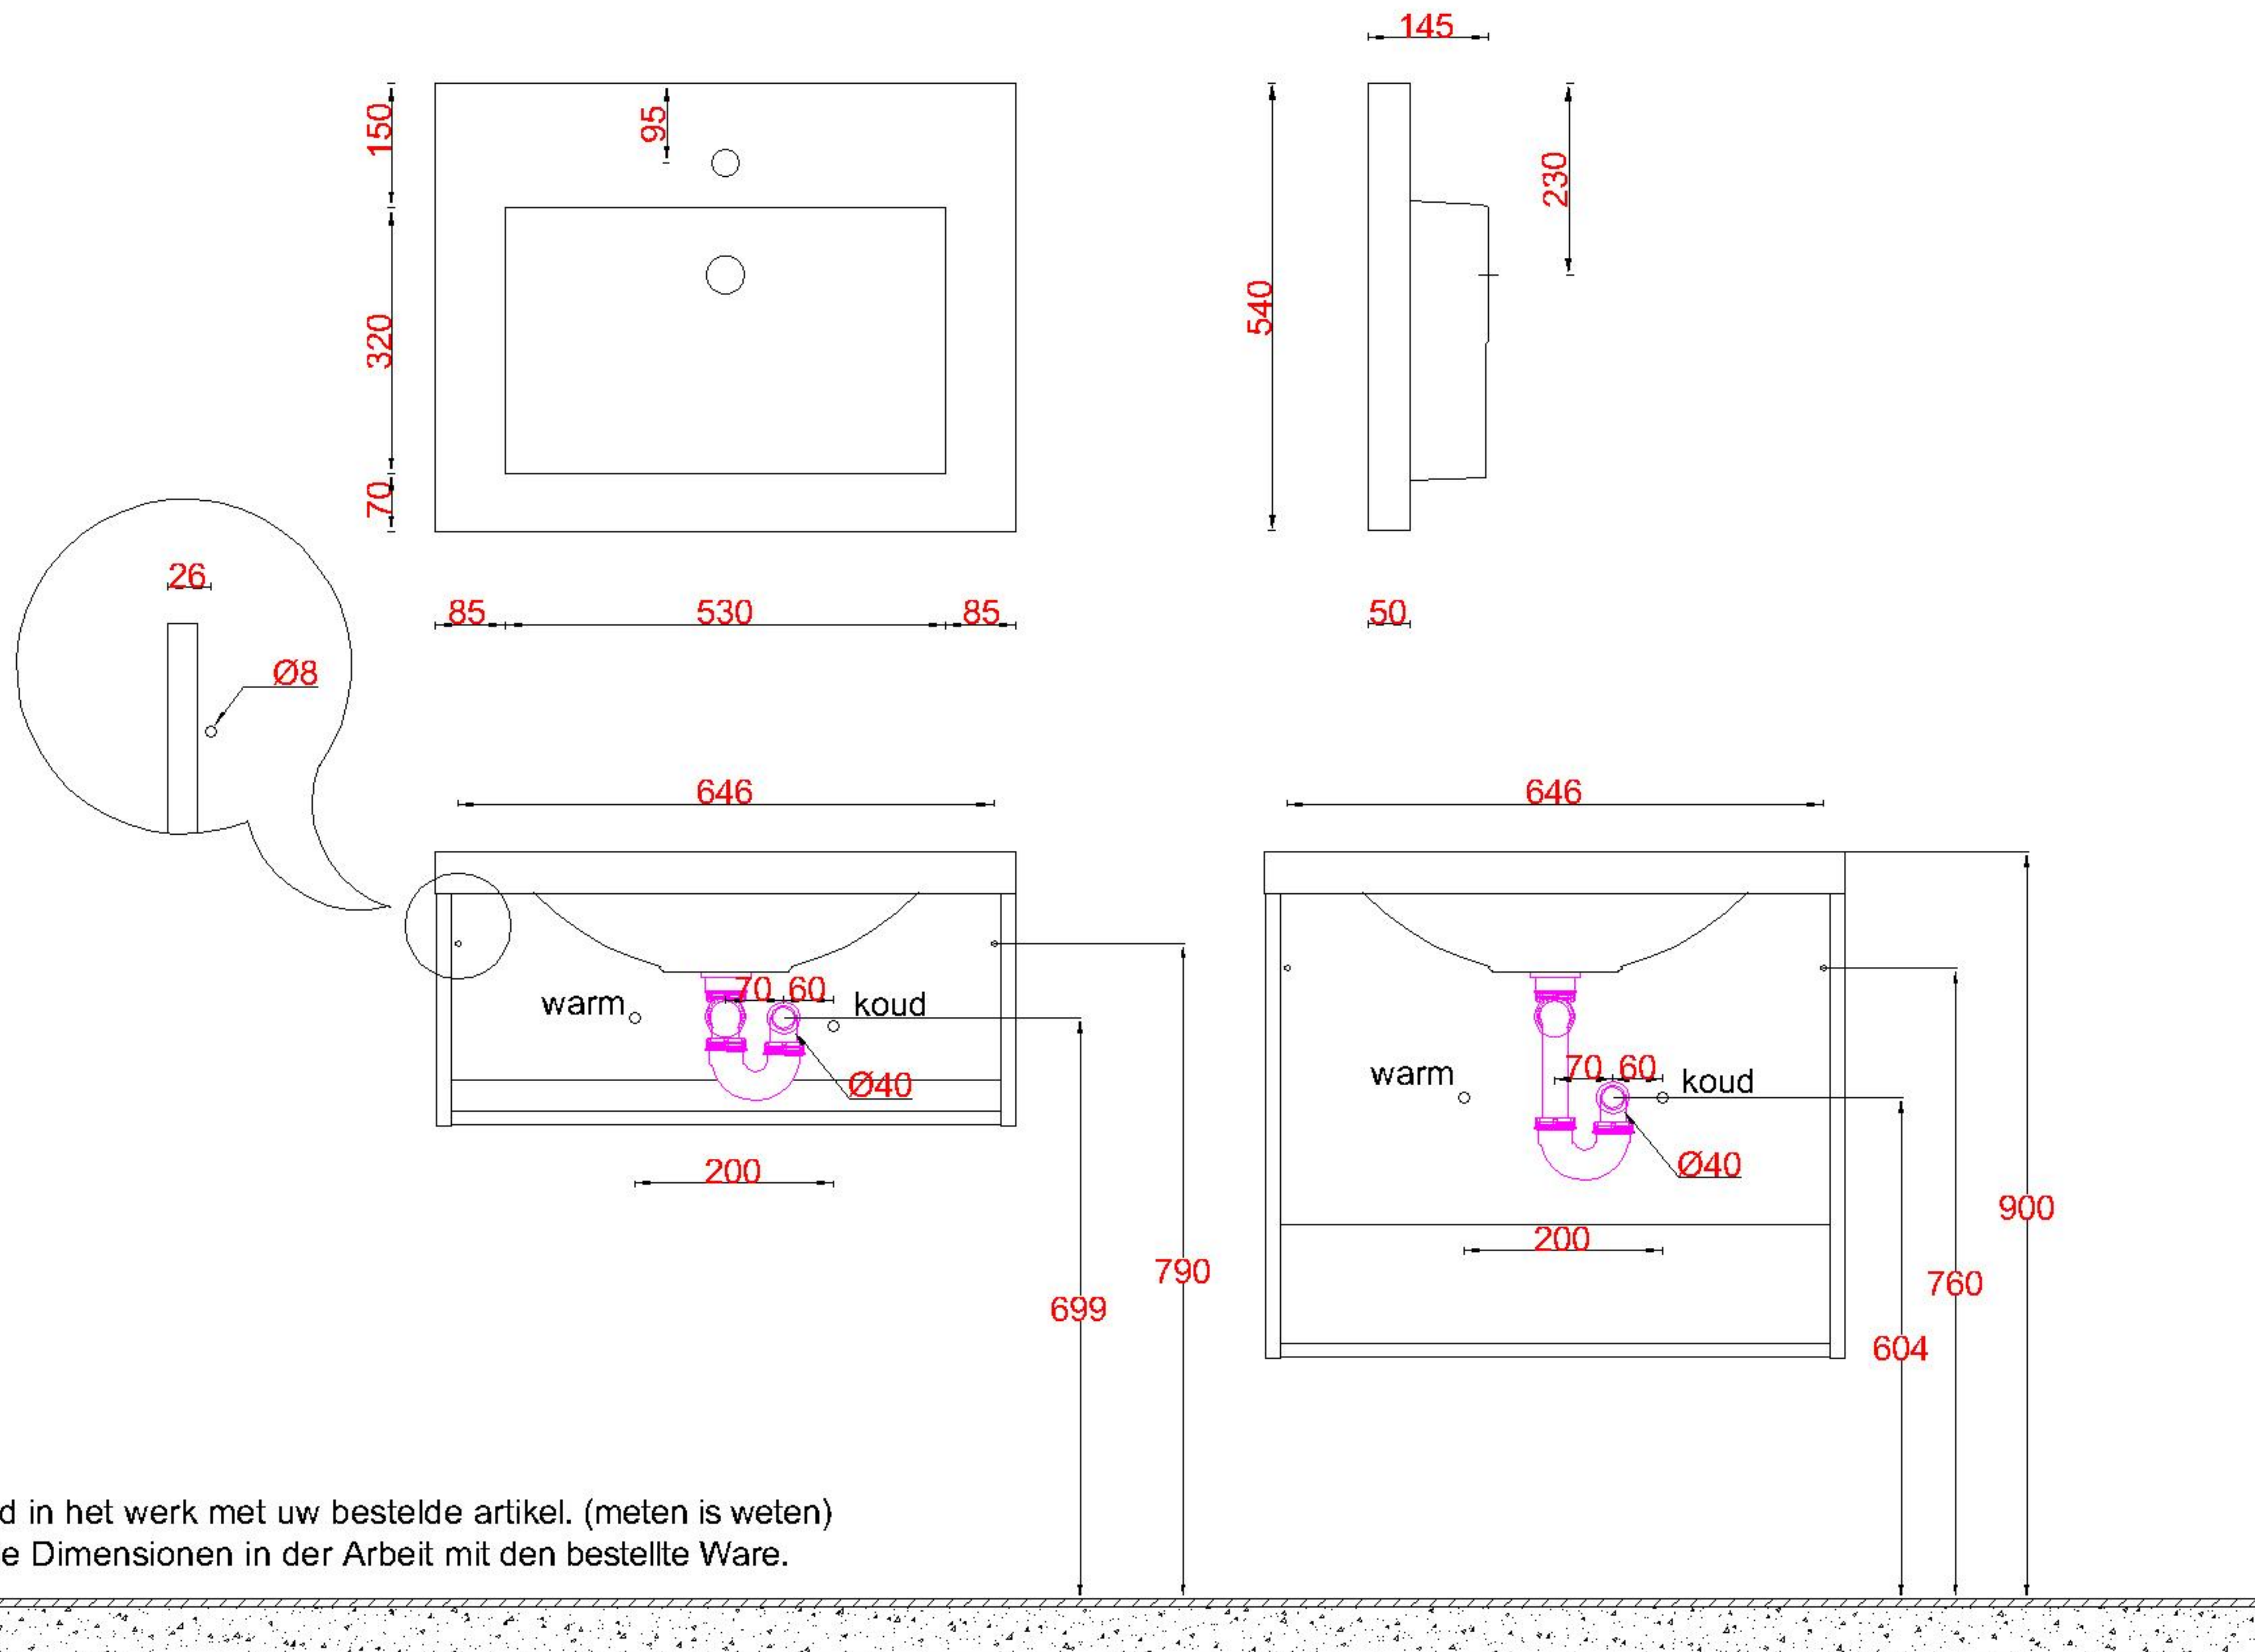

Wastafelblad

WK 735 TD + WM 700 TDW1
WK 700 EX + WM 700 TDW1
WK 765 TD + WM 700 TDW1
WK 705 TD + WM 700 TDW1

LET OP: Controleer maten altijd in het werk met uw bestelde artikel. (meten is weten)

ACHTUNG: Prüfen Sie stets die Dimensionen in der Arbeit mit den bestellte Ware.