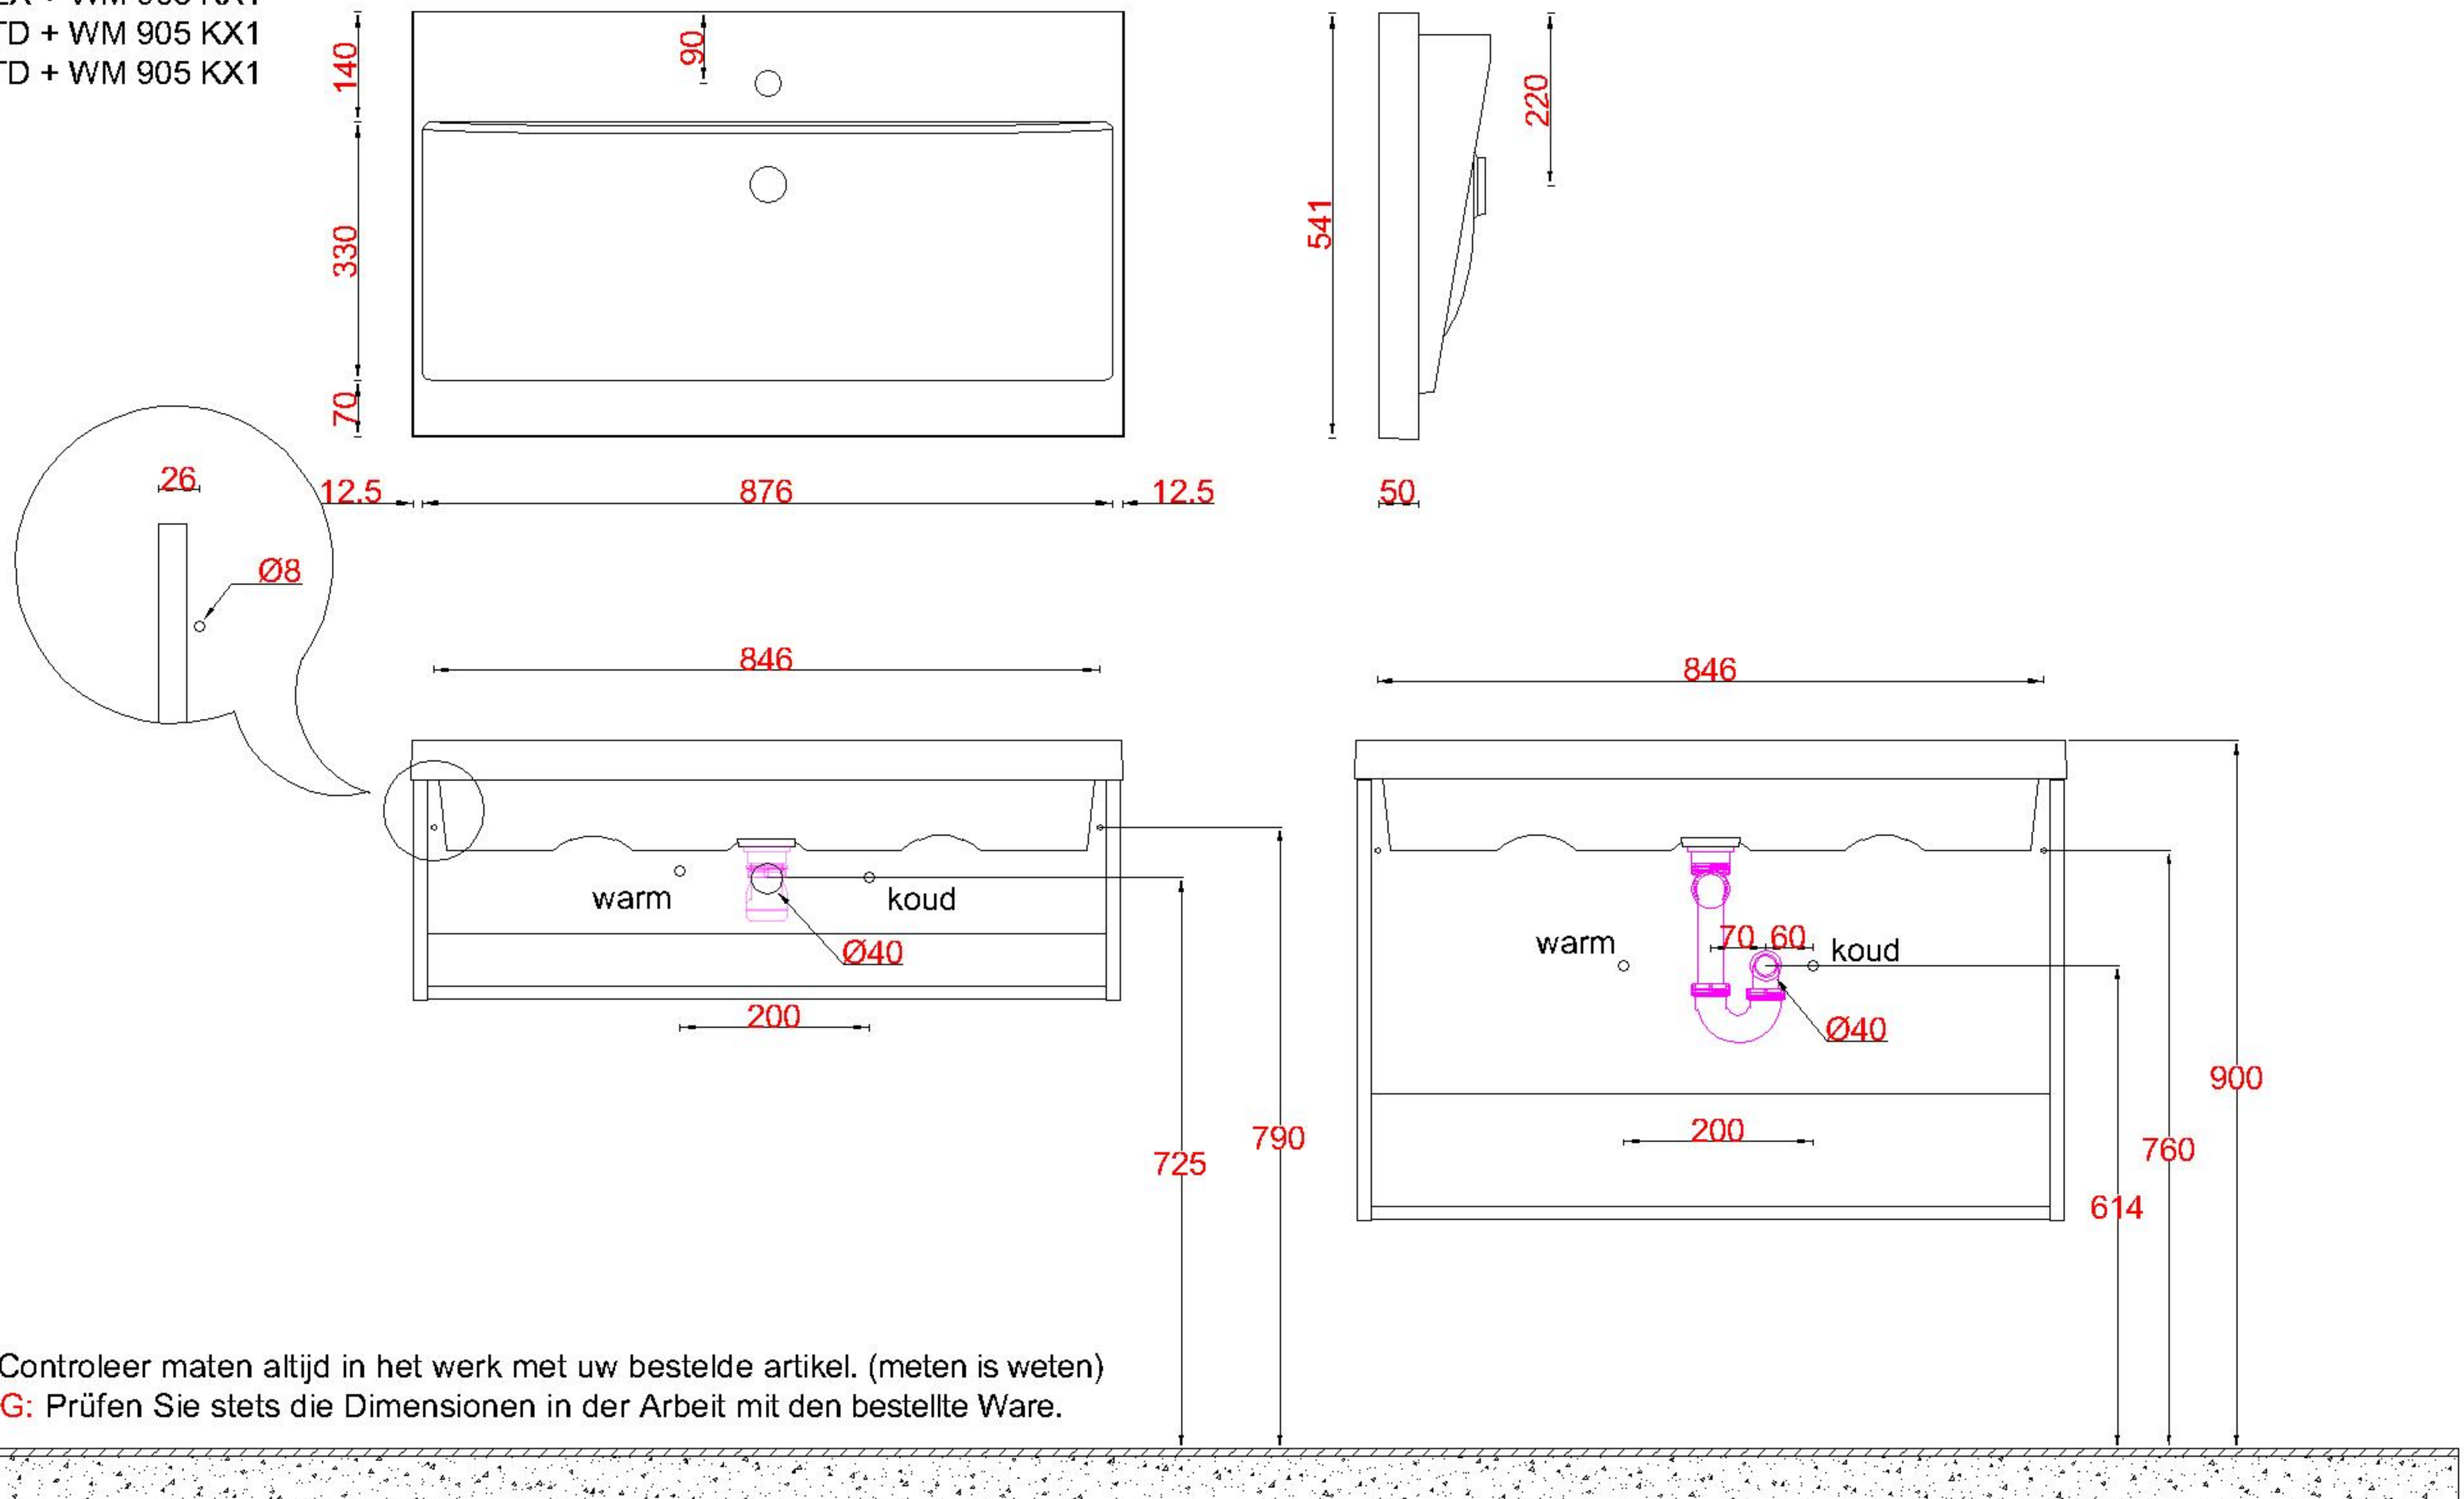

Wastafelblad

WK 935 TD + WM 905 KX1
WK 900 EX + WM 905 KX1
WK 965 TD + WM 905 KX1
WK 905 TD + WM 905 KX1

LET OP: Controleer maten altijd in het werk met uw bestelde artikel. (meten is weten)

ACHTUNG: Prüfen Sie stets die Dimensionen in der Arbeit mit den bestellte Ware.