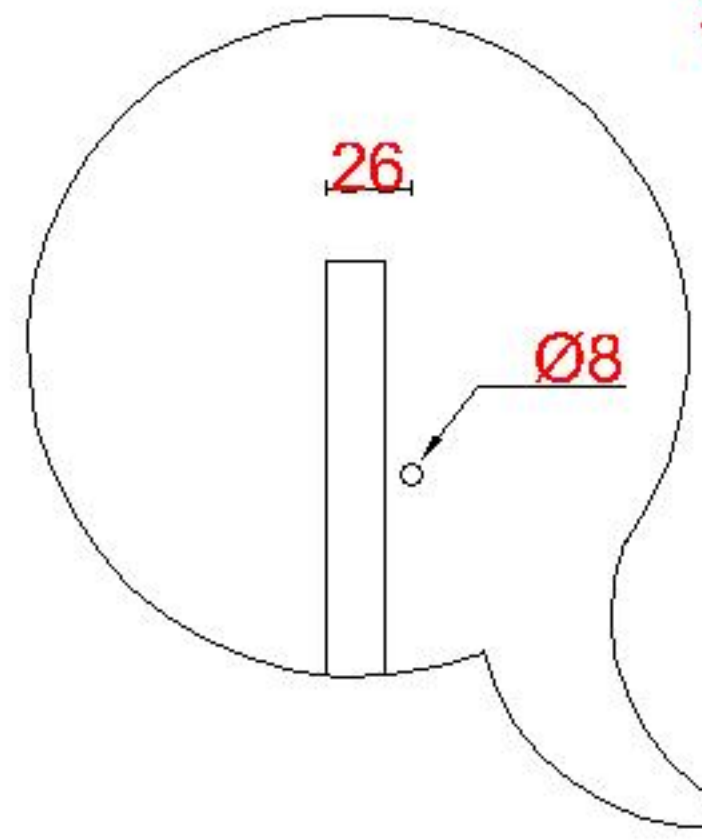

Wastafelblad

WK 935 TD + WM 910 KW1
 WK 900 EX + WM 910 KW1
 WK 965 TD + WM 910 KW1
 WK 905 TD + WM 910 KW1

LET OP: Controleer maten altijd in het werk met uw bestelde artikel. (meten is weten)

ACHTUNG: Prüfen Sie stets die Dimensionen in der Arbeit mit den bestellte Ware.