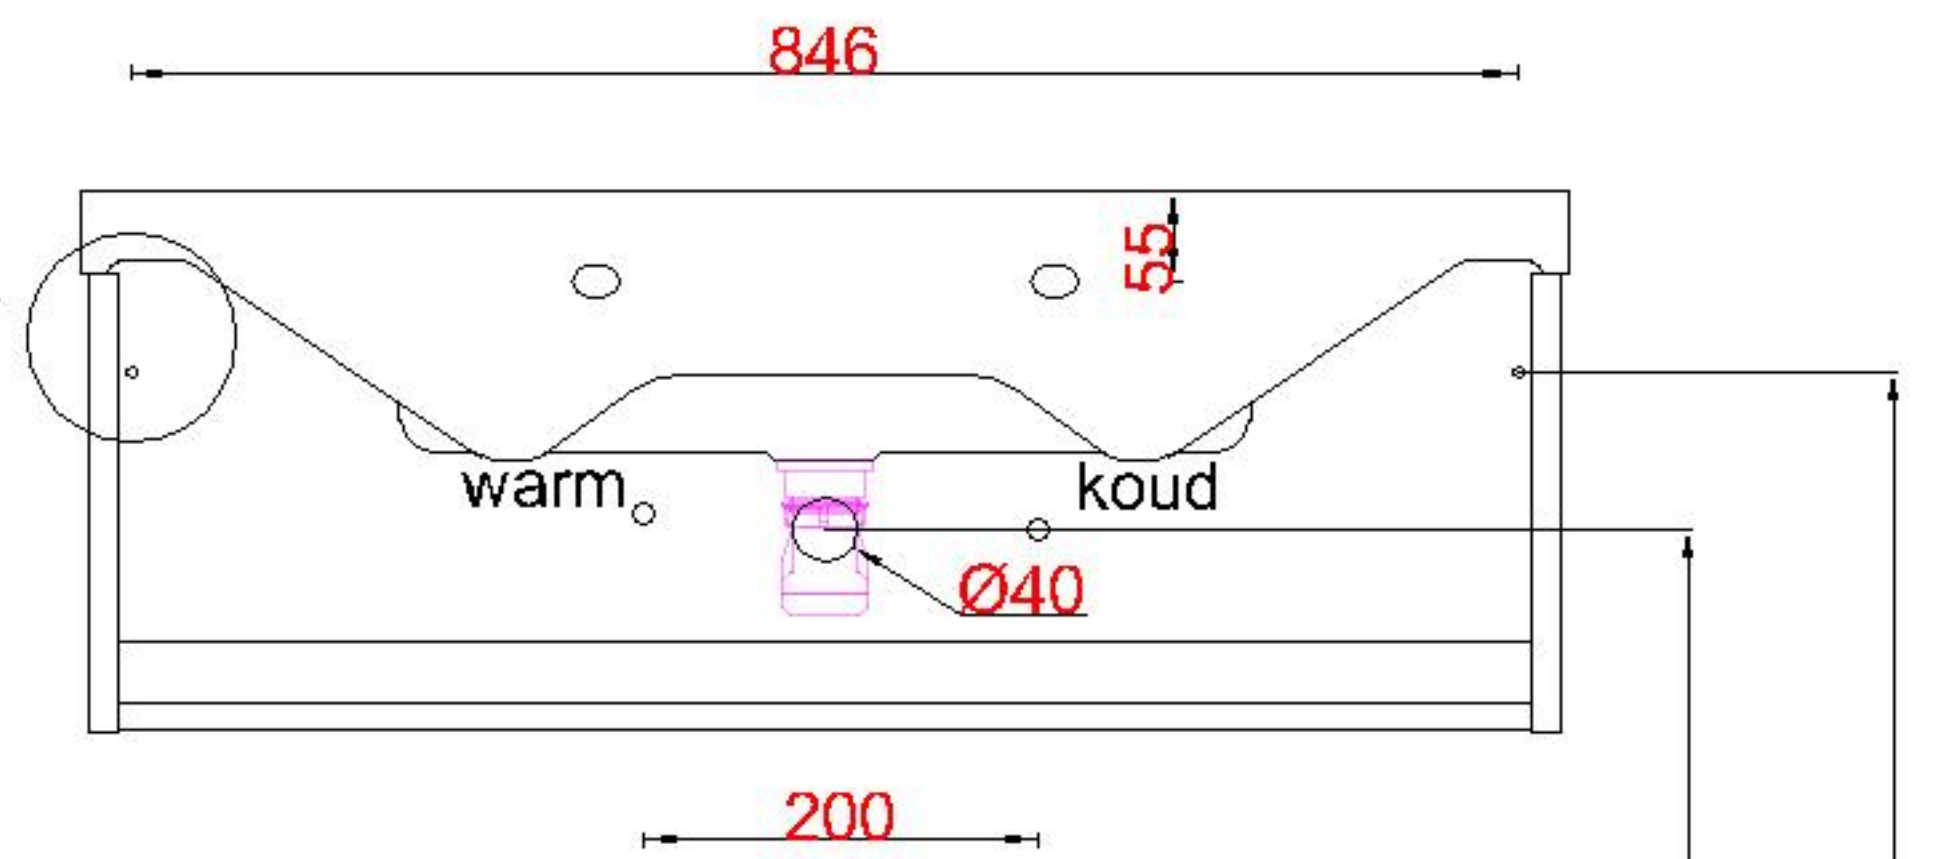

Wastafelblad

WK 935 TD + WM 910 KW1
 WK 900 EX + WM 910 KW1
 WK 965 TD + WM 910 KW1
 WK 905 TD + WM 910 KW1

LET OP: Controleer maten altijd in het werk met uw bestelde artikel. (meten is weten)

ACHTUNG: Prüfen Sie stets die Dimensionen in der Arbeit mit den bestellte Ware.