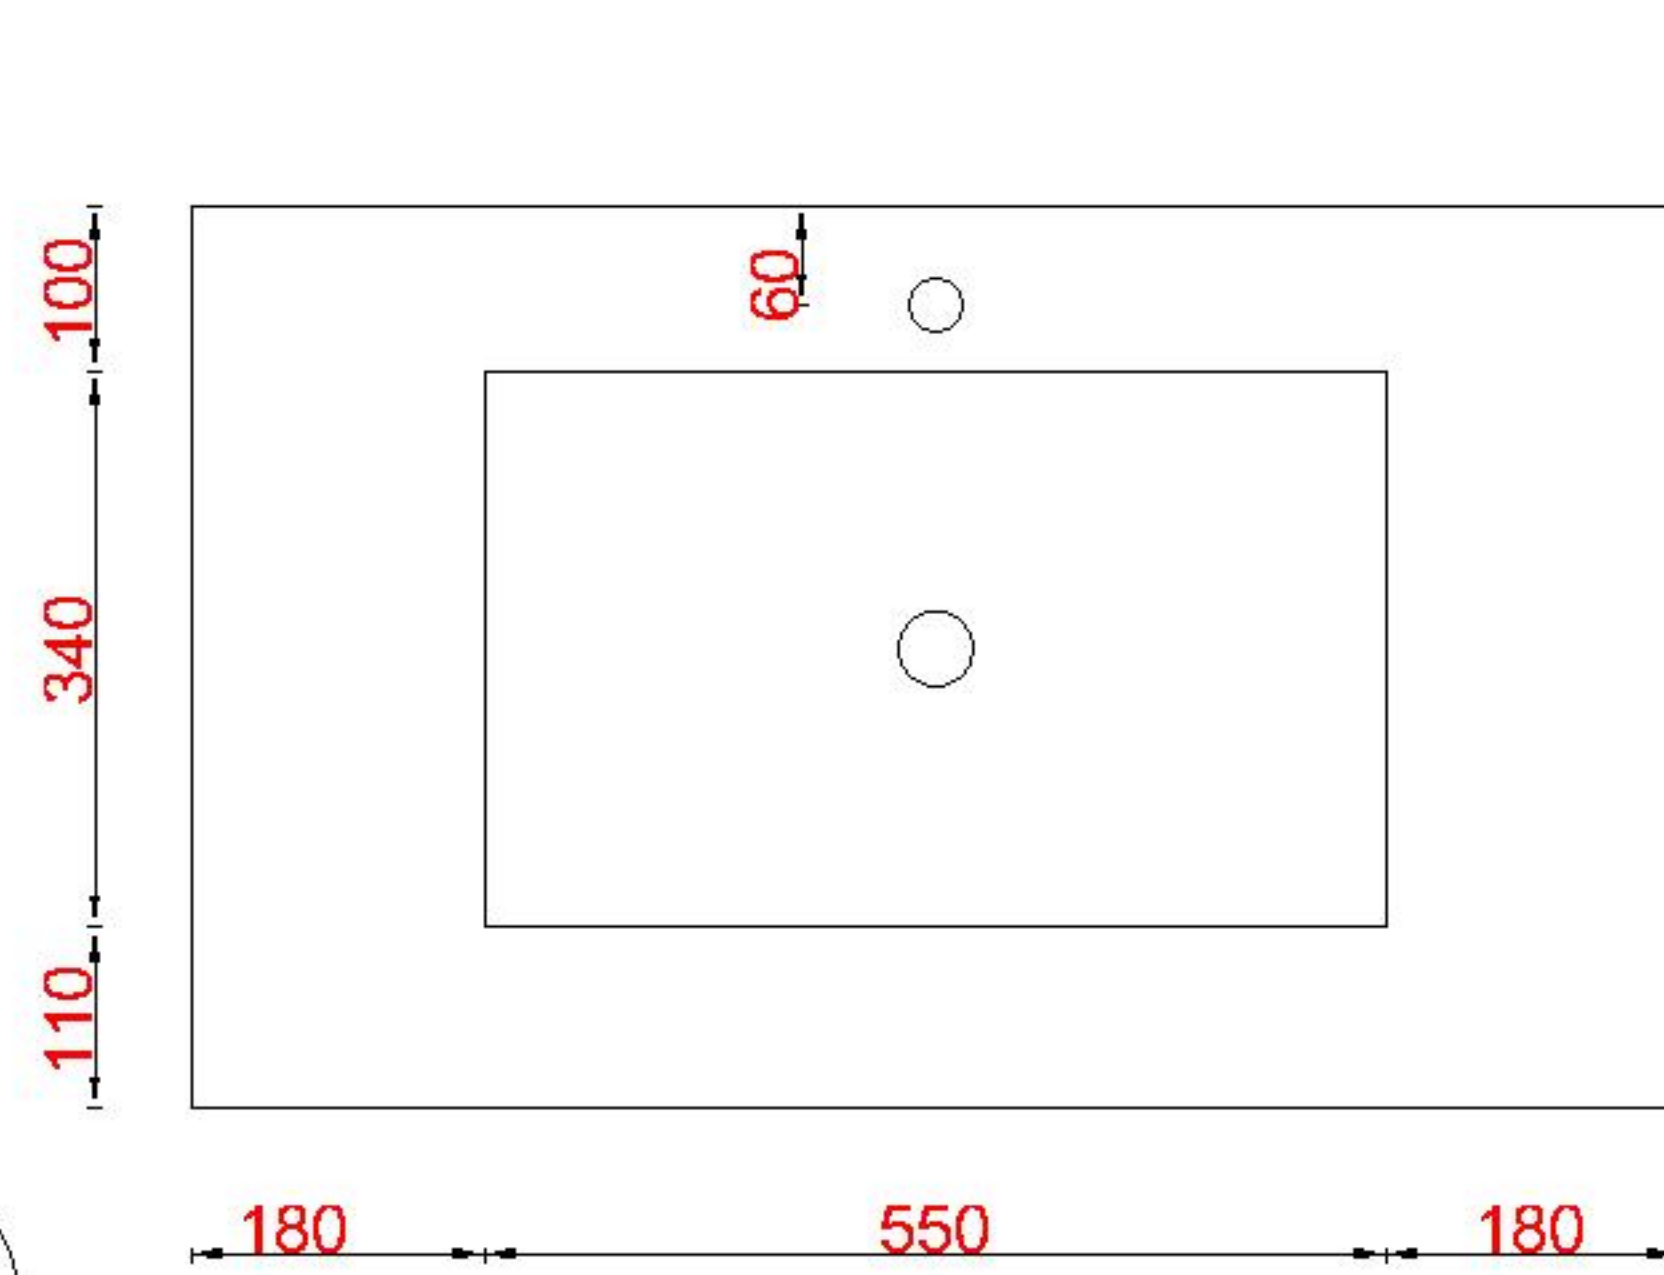

Wastafelblad

WK 935 TD + WM 910 KW1
 WK 900 EX + WM 910 KW1
 WK 965 TD + WM 910 KW1
 WK 905 TD + WM 910 KW1

LET OP: Controleer maten altijd in het werk met uw bestelde artikel. (meten is weten)

ACHTUNG: Prüfen Sie stets die Dimensionen in der Arbeit mit den bestellte Ware.