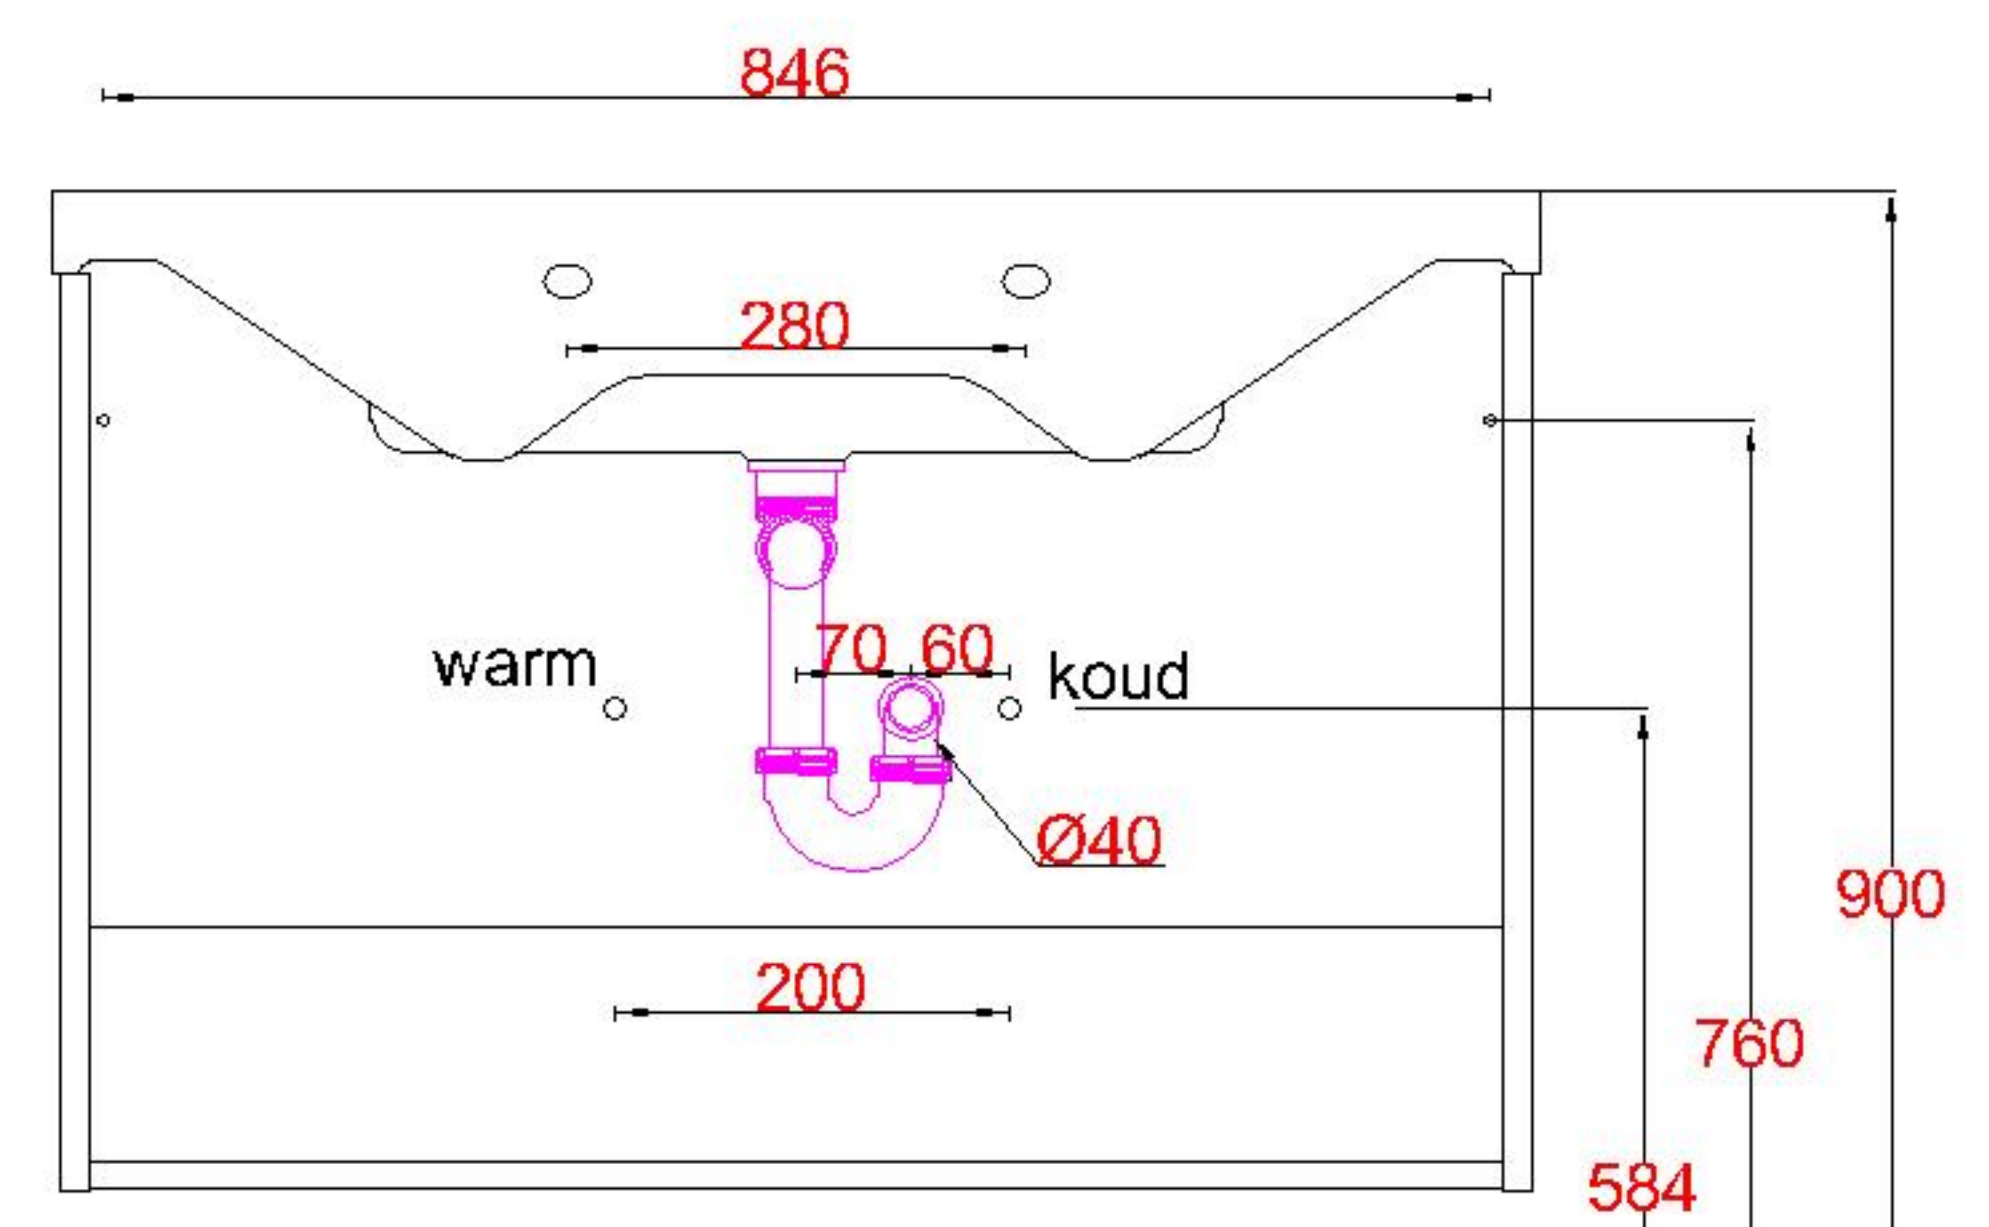

Wastafelblad

WK 935 TD + WM 910 KW1
 WK 900 EX + WM 910 KW1
 WK 965 TD + WM 910 KW1
 WK 905 TD + WM 910 KW1

LET OP: Controleer maten altijd in het werk met uw bestelde artikel. (meten is weten)

ACHTUNG: Prüfen Sie stets die Dimensionen in der Arbeit mit den bestellte Ware.