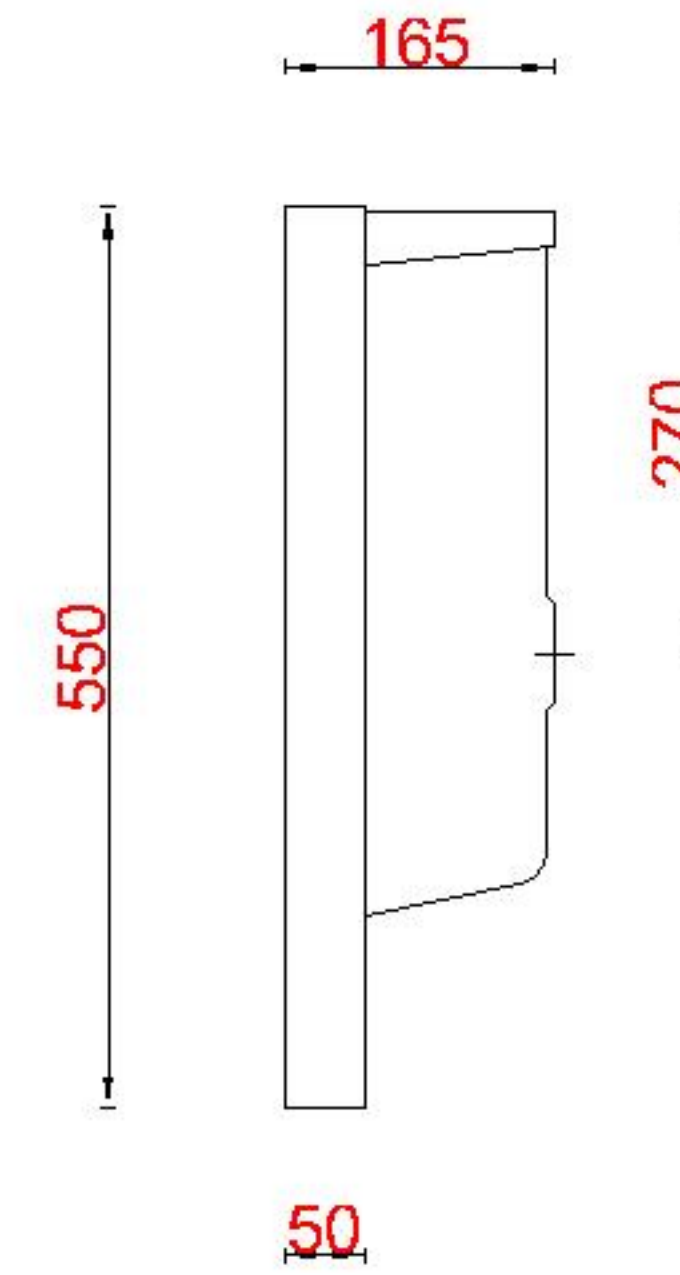

Wastafelblad

WK 935 TD + WM 910 KW1
 WK 900 EX + WM 910 KW1
 WK 965 TD + WM 910 KW1
 WK 905 TD + WM 910 KW1

LET OP: Controleer maten altijd in het werk met uw bestelde artikel. (meten is weten)

ACHTUNG: Prüfen Sie stets die Dimensionen in der Arbeit mit den bestellte Ware.