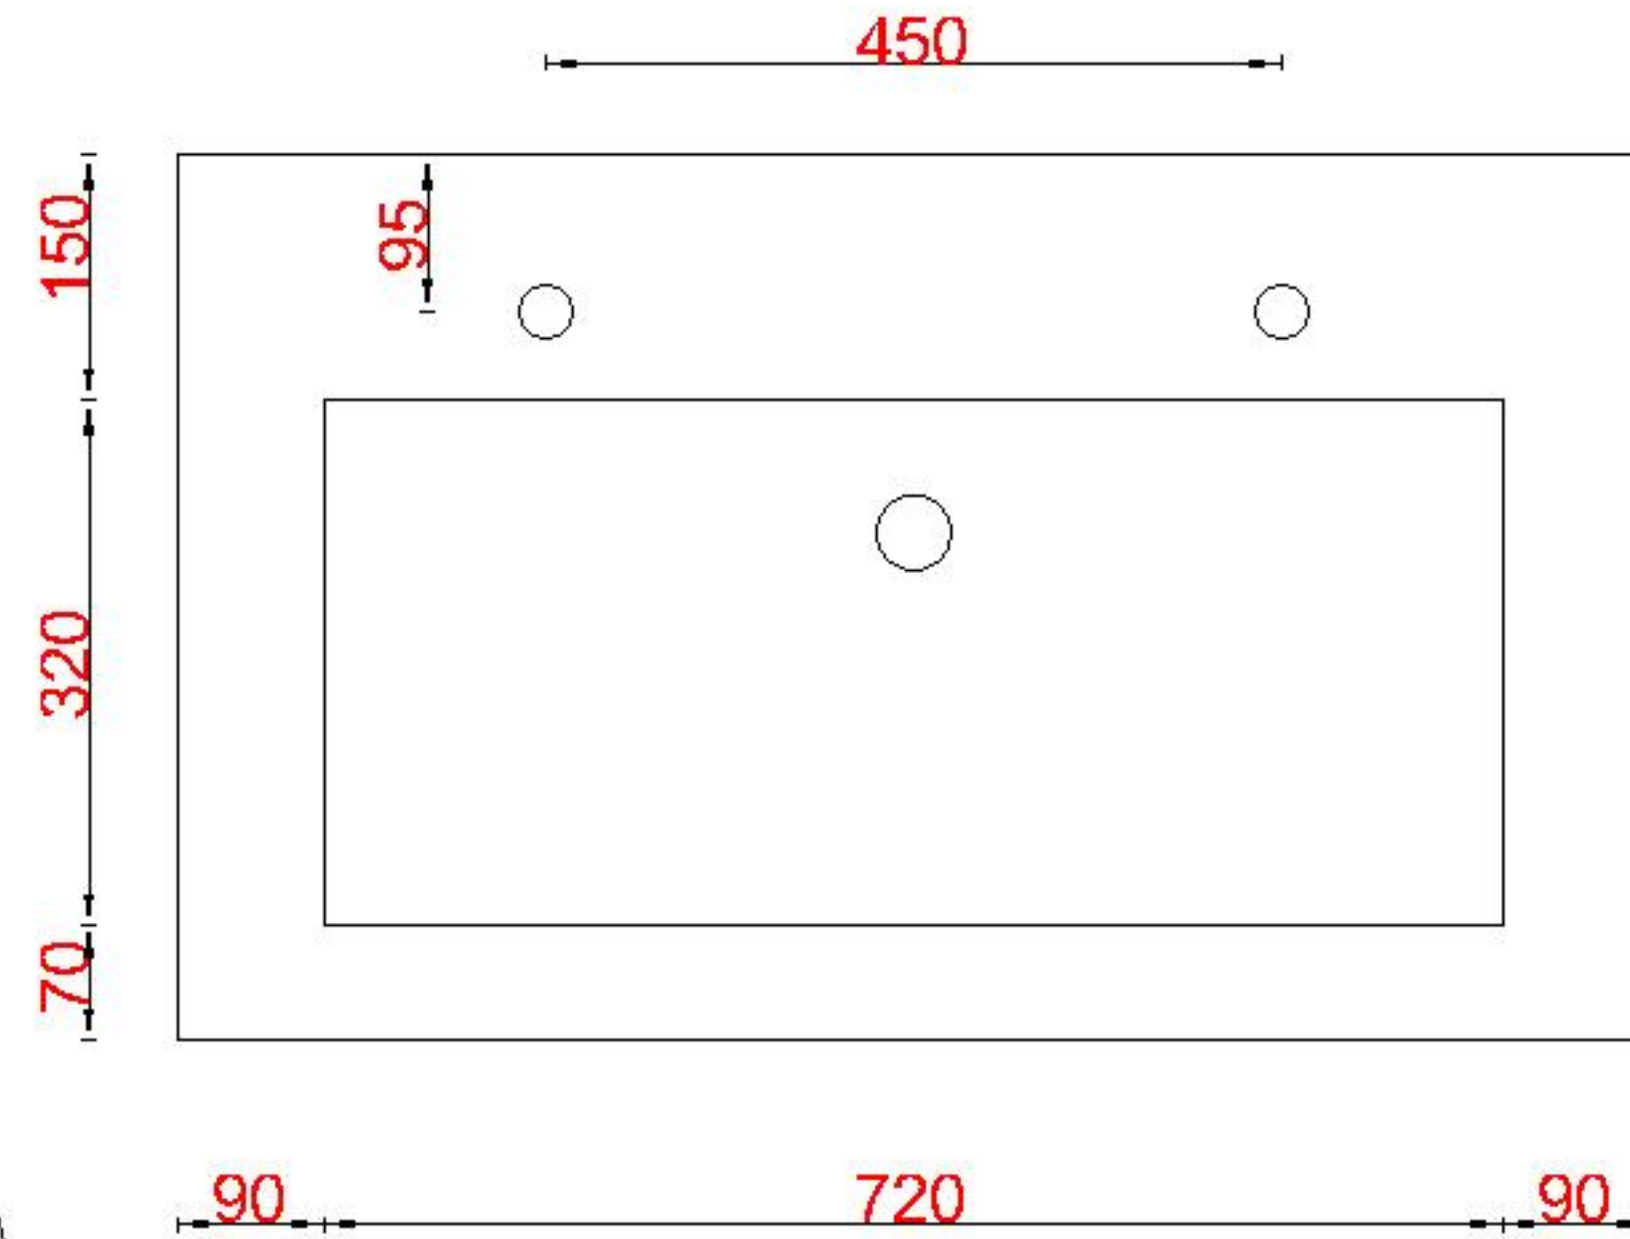

# Wastafelblad

WK 935 TD + WM 900 TDW1  
WK 900 EX + WM 900 TDW1  
WK 965 TD + WM 900 TDW1  
WK 905 TD + WM 900 TDW1

**LET OP:** Controleer maten altijd in het werk met uw bestelde artikel. (meten is weten)

**ACHTUNG:** Prüfen Sie stets die Dimensionen in der Arbeit mit den bestellte Ware.