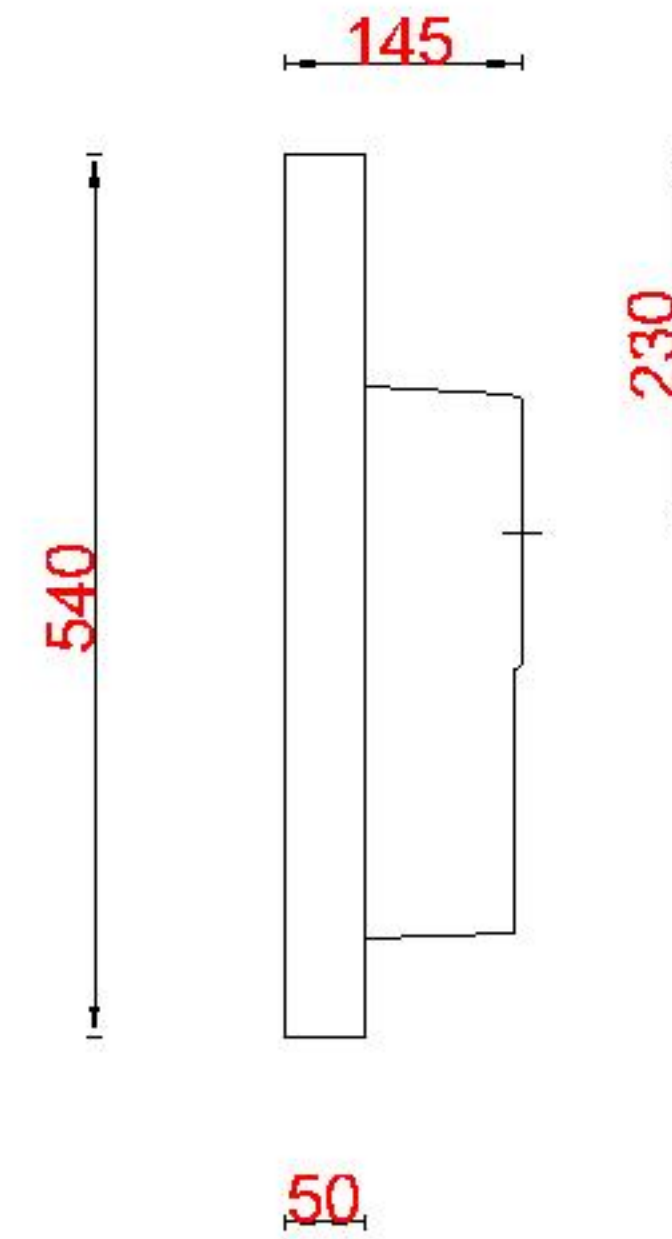

# Wastafelblad

WK 935 TD + WM 900 TDW1  
WK 900 EX + WM 900 TDW1  
WK 965 TD + WM 900 TDW1  
WK 905 TD + WM 900 TDW1

**LET OP:** Controleer maten altijd in het werk met uw bestelde artikel. (meten is weten)

**ACHTUNG:** Prüfen Sie stets die Dimensionen in der Arbeit mit den bestellte Ware.