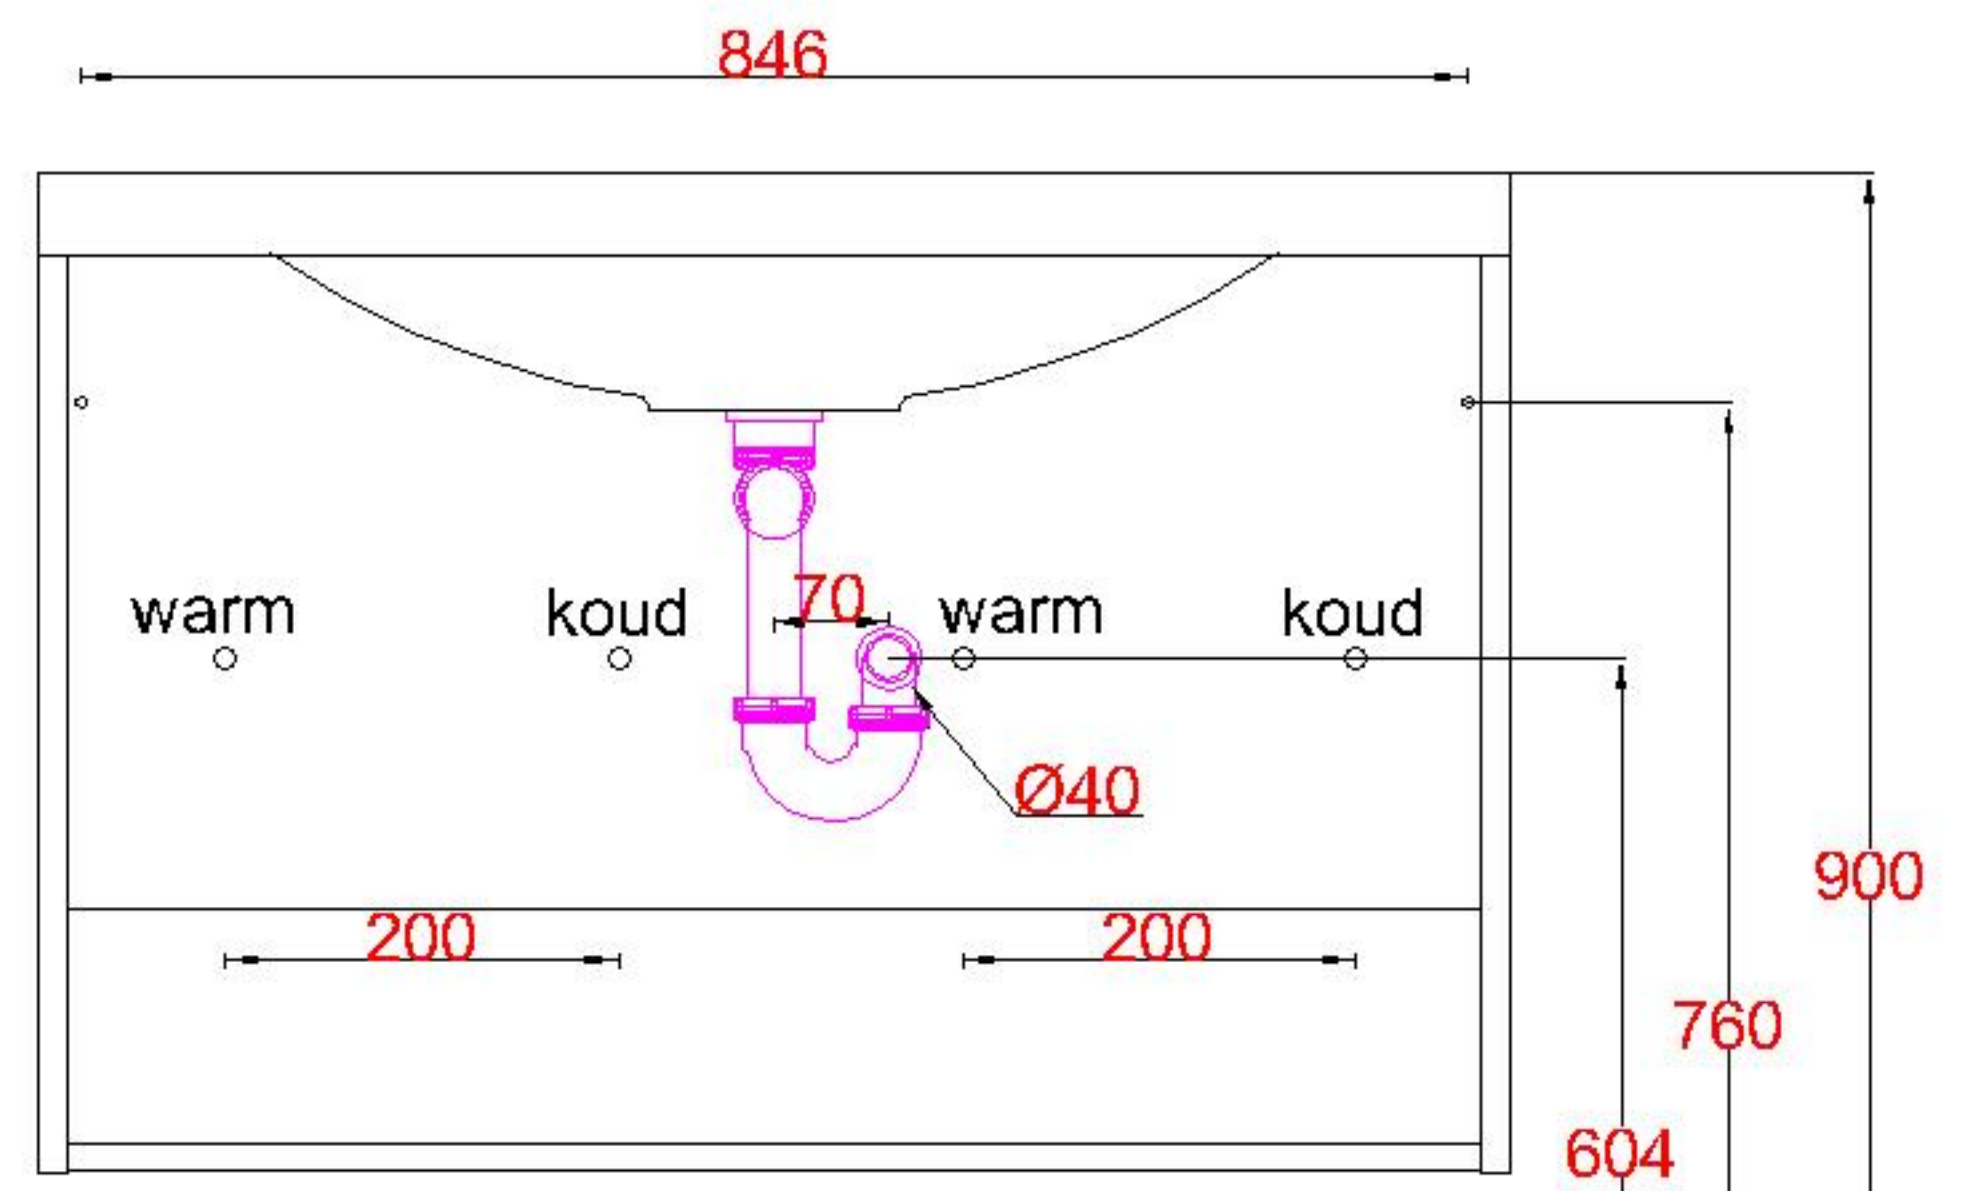

# Wastafelblad

WK 935 TD + WM 900 TDW1  
WK 900 EX + WM 900 TDW1  
WK 965 TD + WM 900 TDW1  
WK 905 TD + WM 900 TDW1

**LET OP:** Controleer maten altijd in het werk met uw bestelde artikel. (meten is weten)

**ACHTUNG:** Prüfen Sie stets die Dimensionen in der Arbeit mit den bestellte Ware.