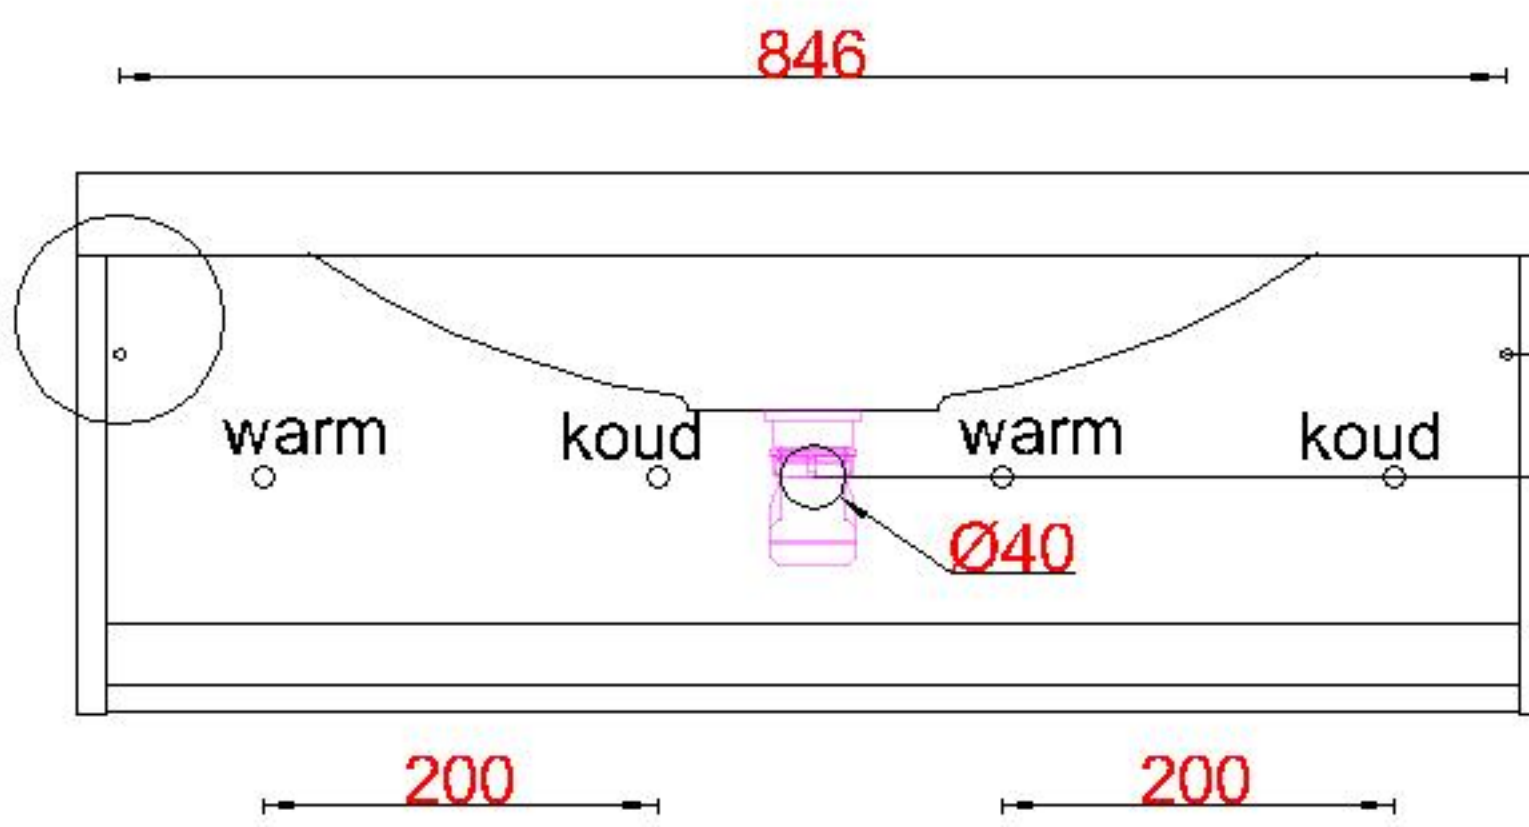

# Wastafelblad

WK 935 TD + WM 900 TDW1  
WK 900 EX + WM 900 TDW1  
WK 965 TD + WM 900 TDW1  
WK 905 TD + WM 900 TDW1

**LET OP:** Controleer maten altijd in het werk met uw bestelde artikel. (meten is weten)