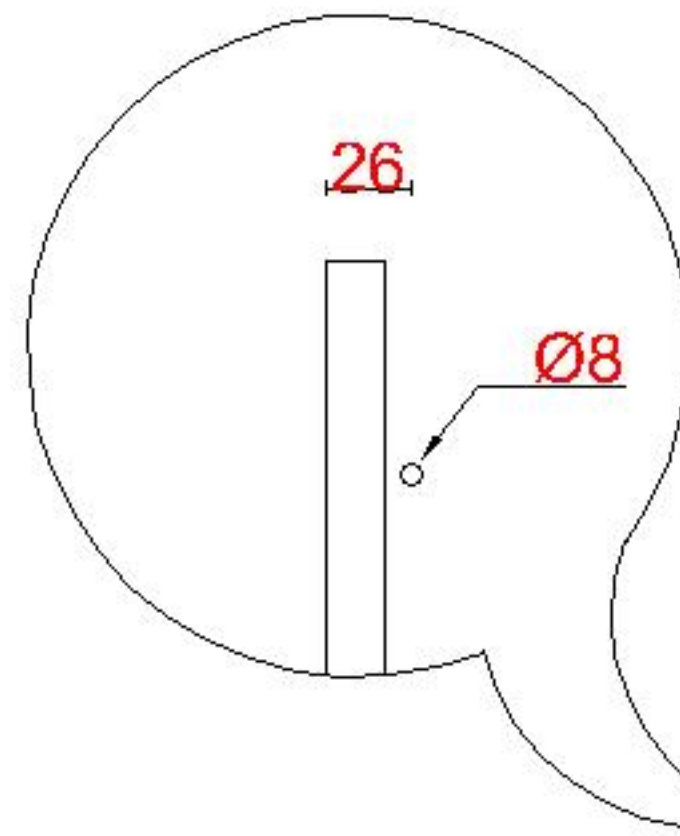

# Wastafelblad

WK 935 TD + WM 900 TDW1  
WK 900 EX + WM 900 TDW1  
WK 965 TD + WM 900 TDW1  
WK 905 TD + WM 900 TDW1

**LET OP:** Controleer maten altijd in het werk met uw bestelde artikel. (meten is weten)

**ACHTUNG:** Prüfen Sie stets die Dimensionen in der Arbeit mit den bestellte Ware.