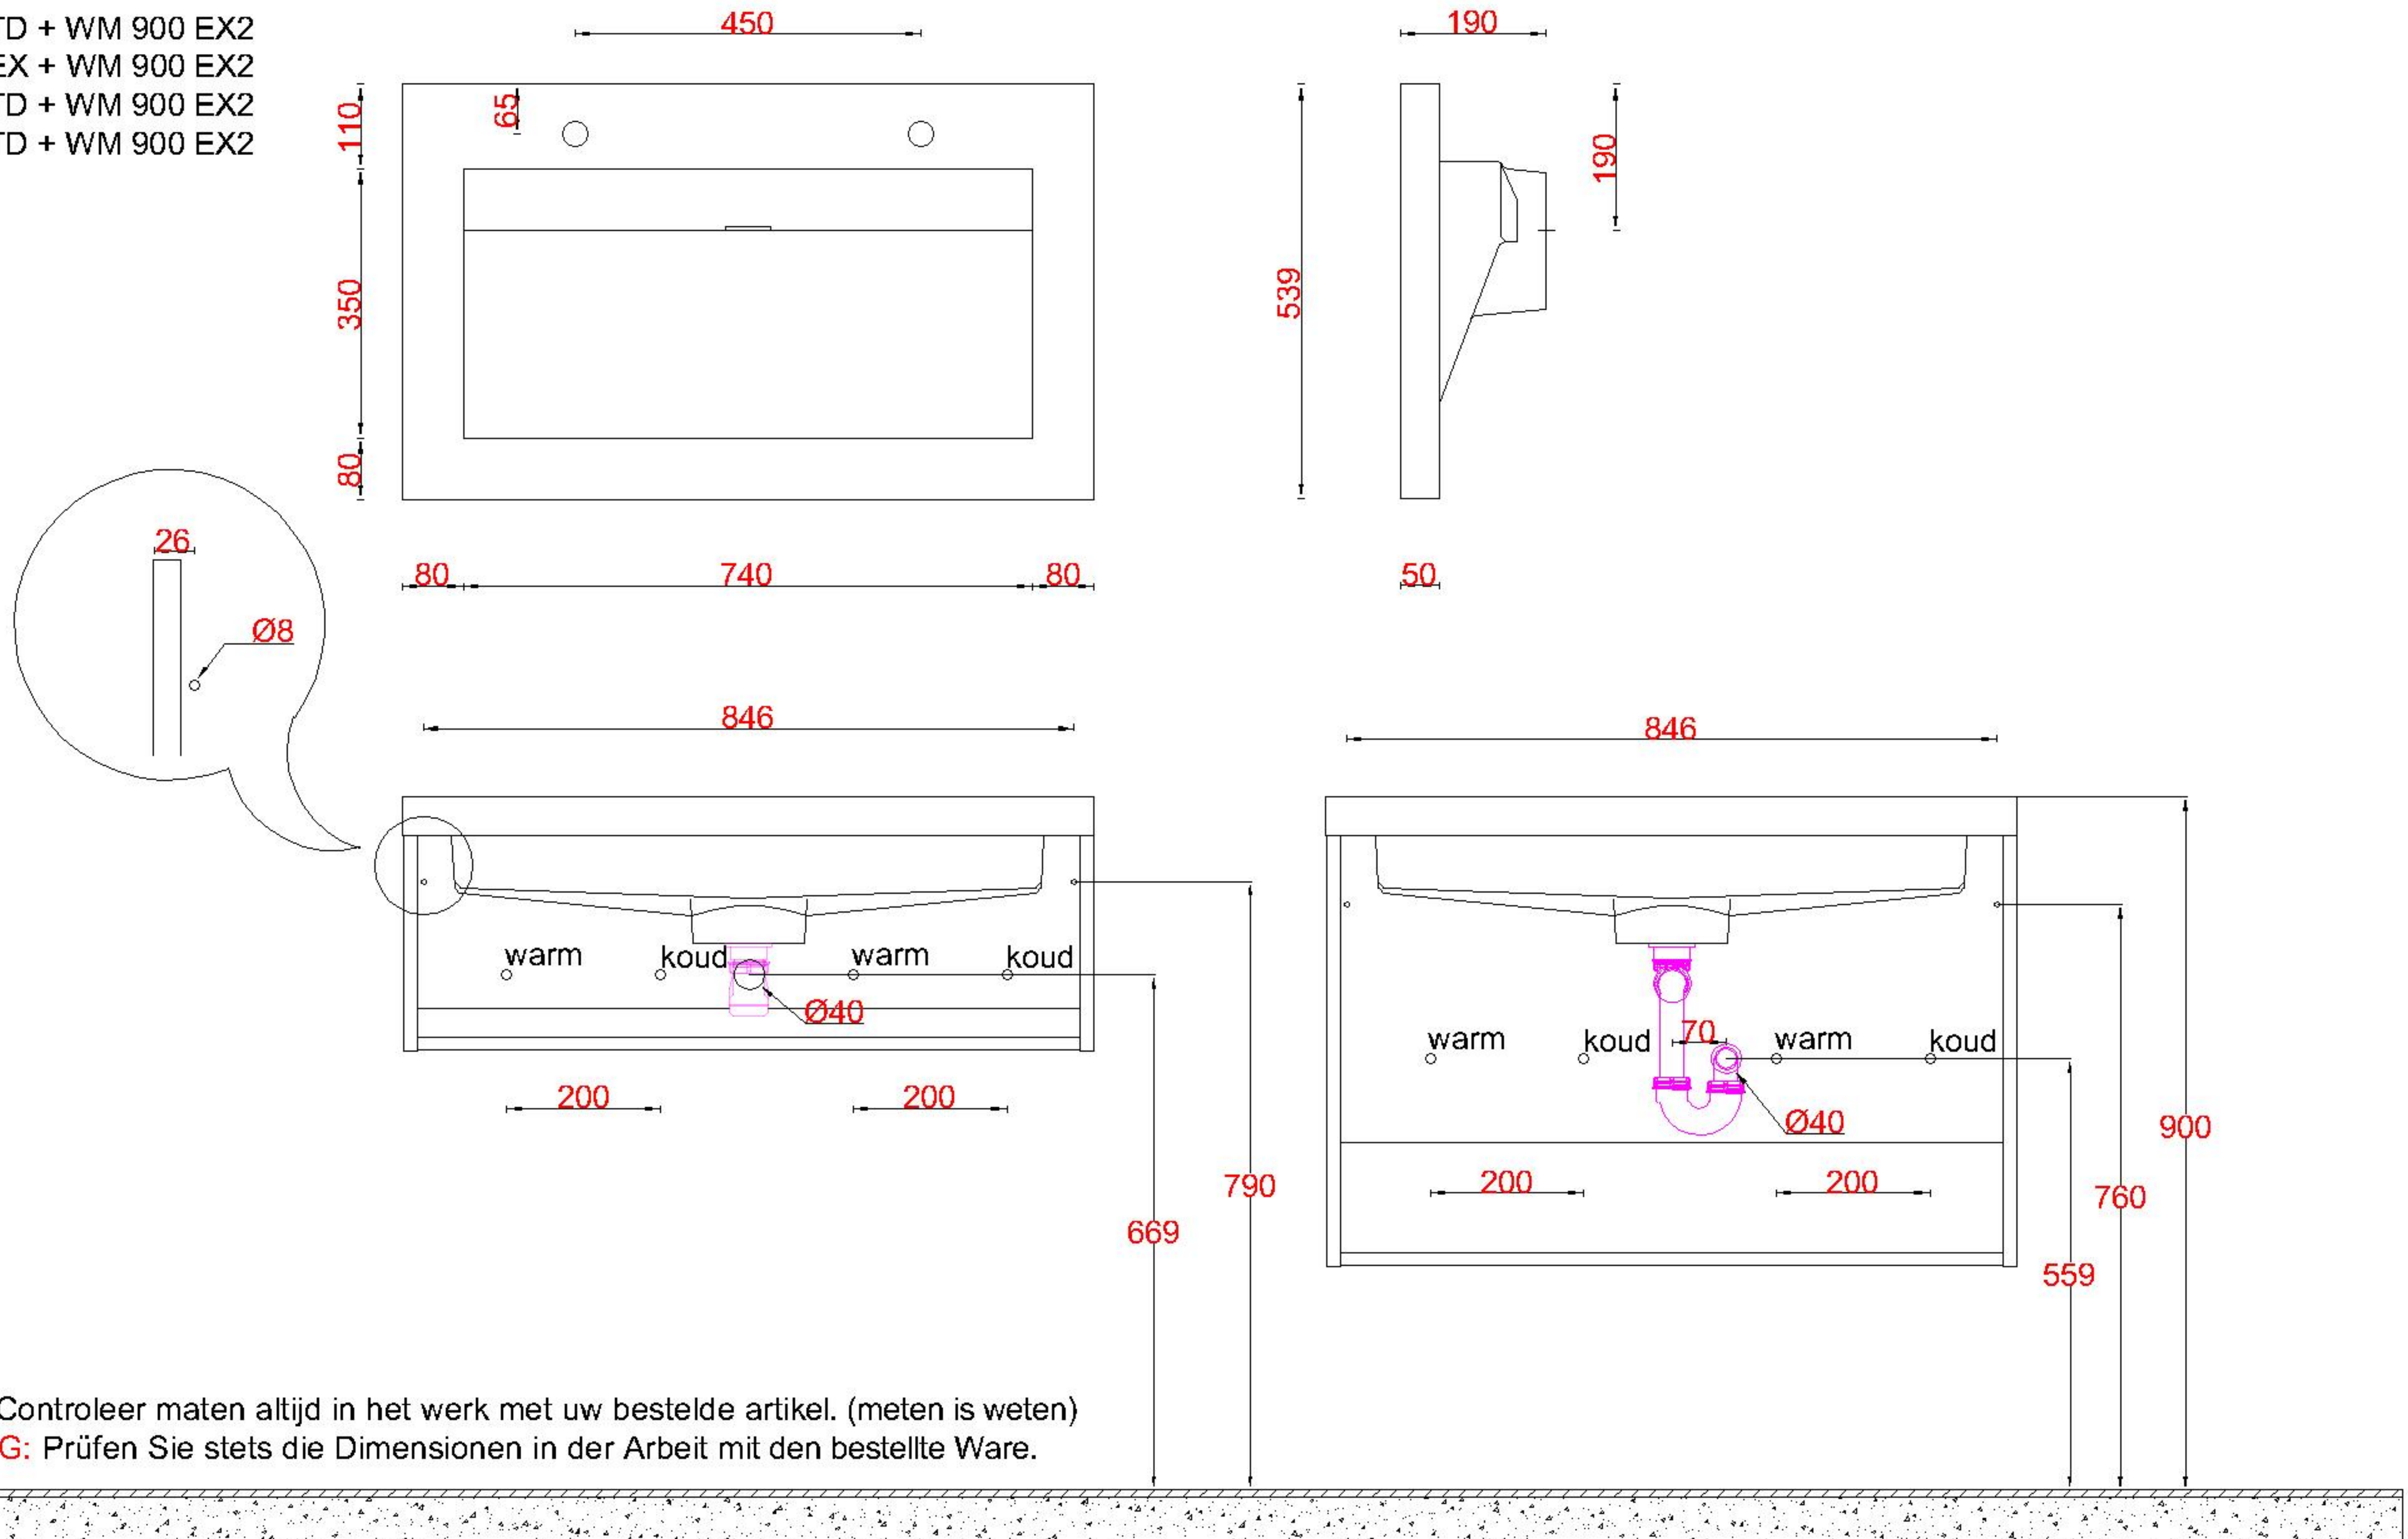

Wastafelblad

WK 935 TD + WM 900 EX2
WK 900 EX + WM 900 EX2
WK 965 TD + WM 900 EX2
WK 905 TD + WM 900 EX2

LET OP: Controleer maten altijd in het werk met uw bestelde artikel. (meten is weten)

ACHTUNG: Prüfen Sie stets die Dimensionen in der Arbeit mit den bestellte Ware.