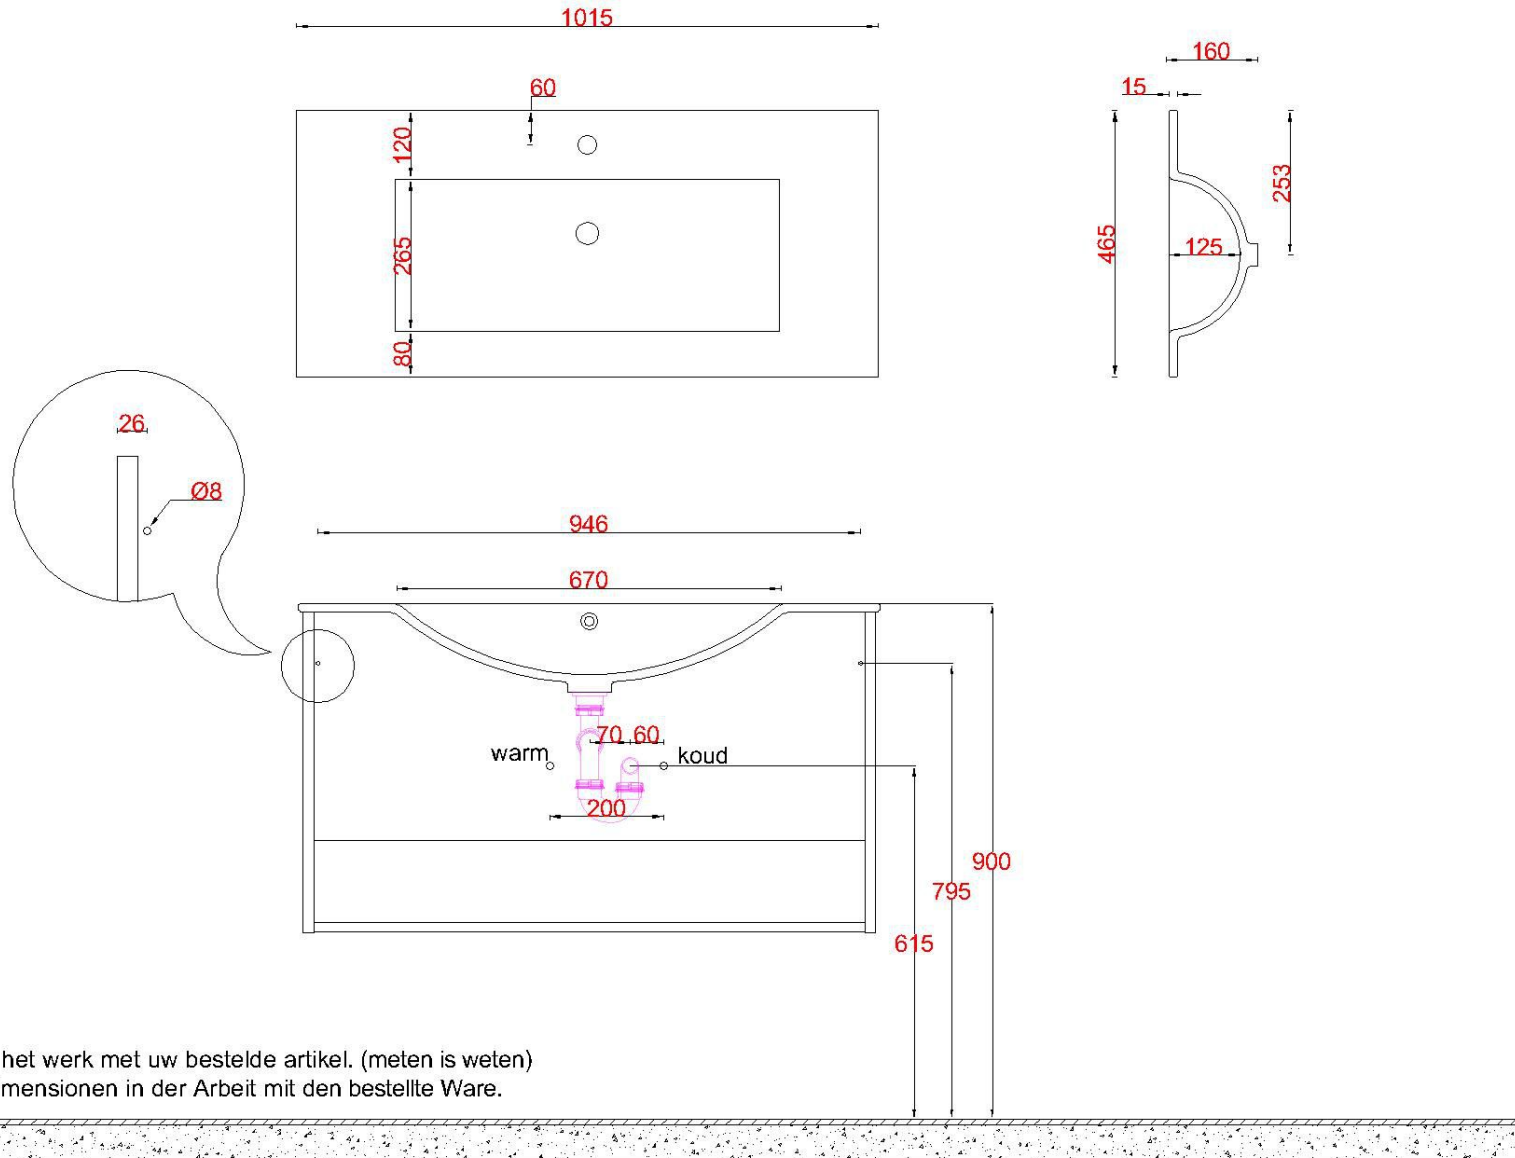

Wastafelblad

WK 1000 FT + WM 1010 FT1

LET OP: Controleer maten altijd in het werk met uw bestelde artikel. (meten is weten)

ACHTUNG: Prüfen Sie stets die Dimensionen in der Arbeit mit den bestellte Ware.