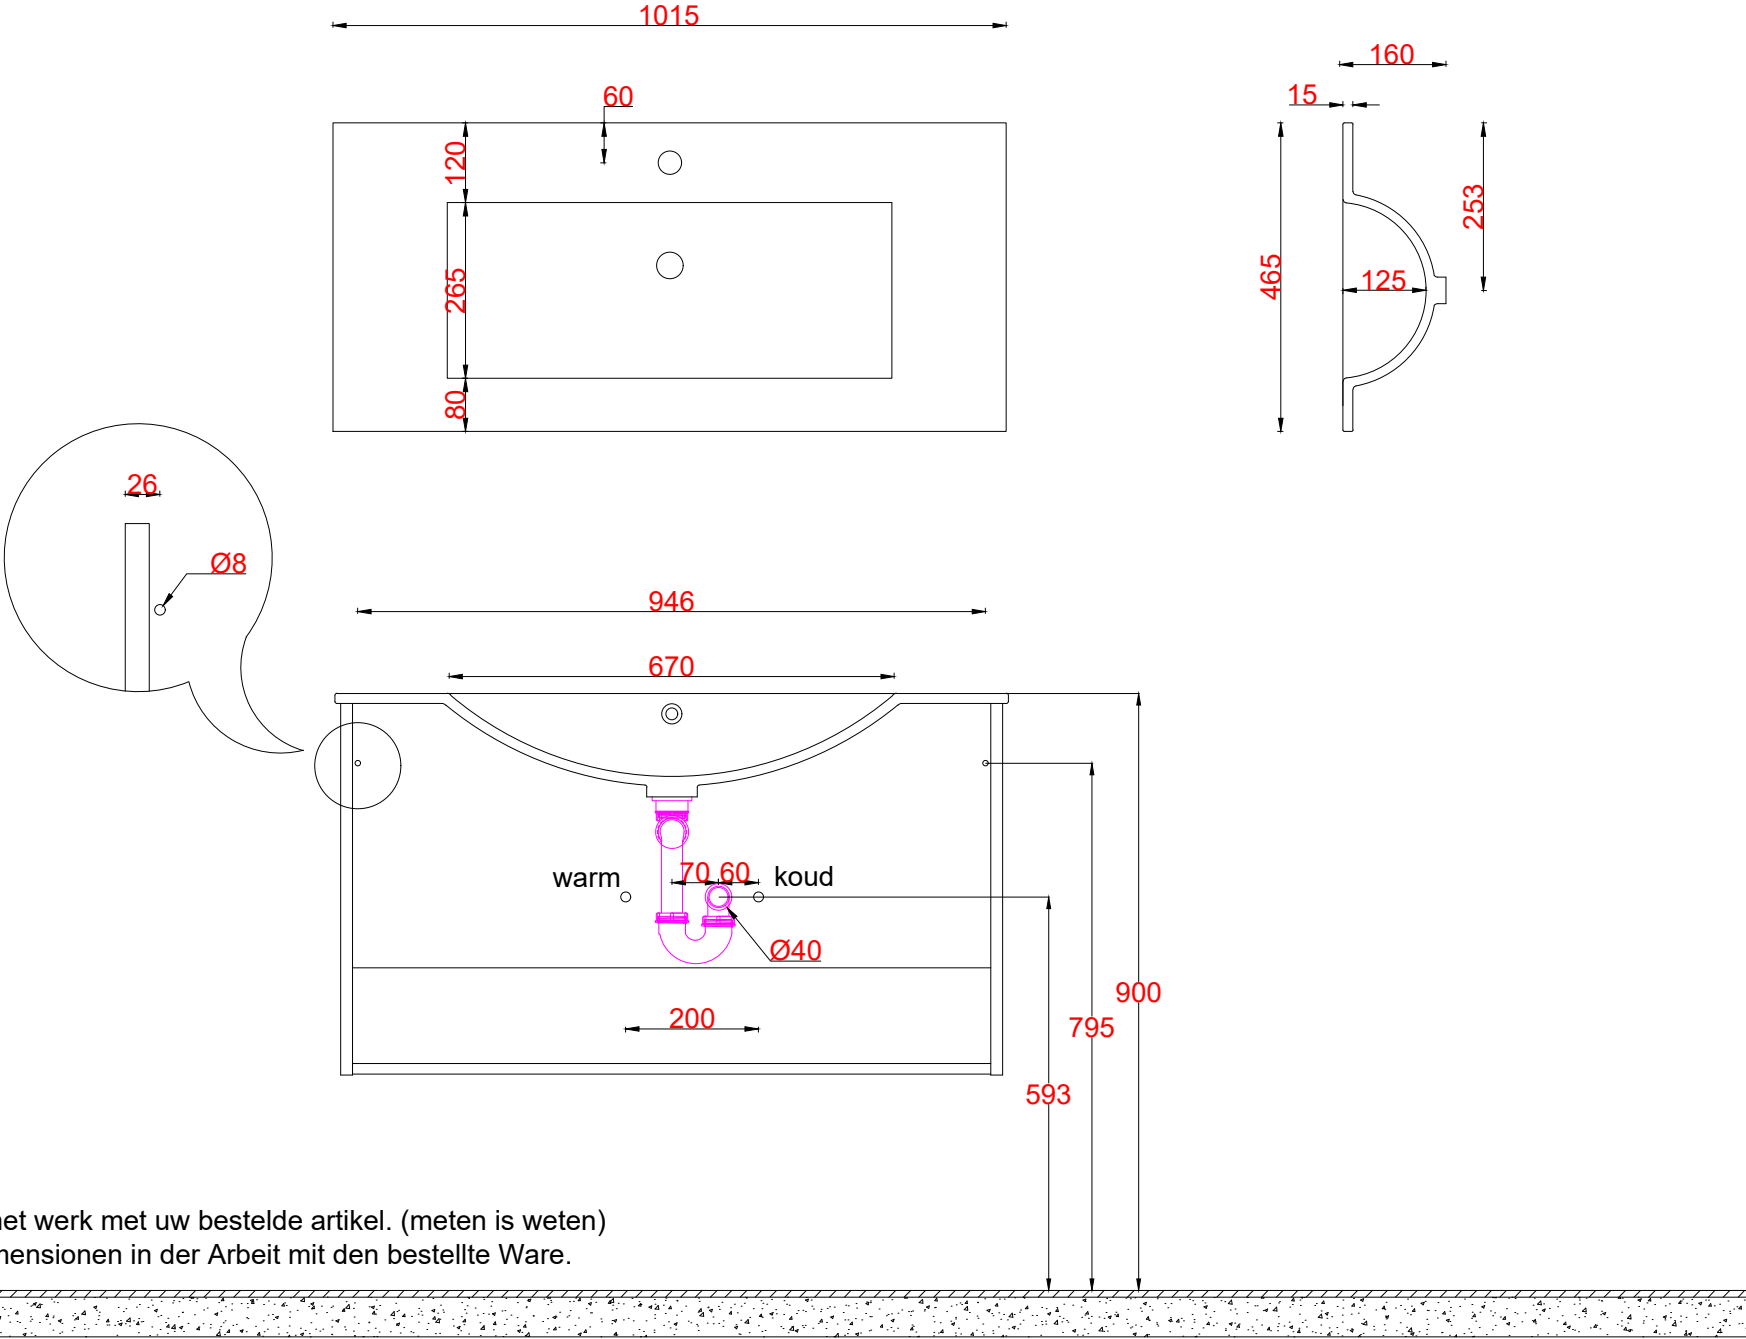

Wastafelblad

WK 1000 FT + WM 1010 FT1

LET OP: Controleer maten altijd in het werk met uw bestelde artikel. (meten is weten)

ACHTUNG: Prüfen Sie stets die Dimensionen in der Arbeit mit den bestellte Ware.