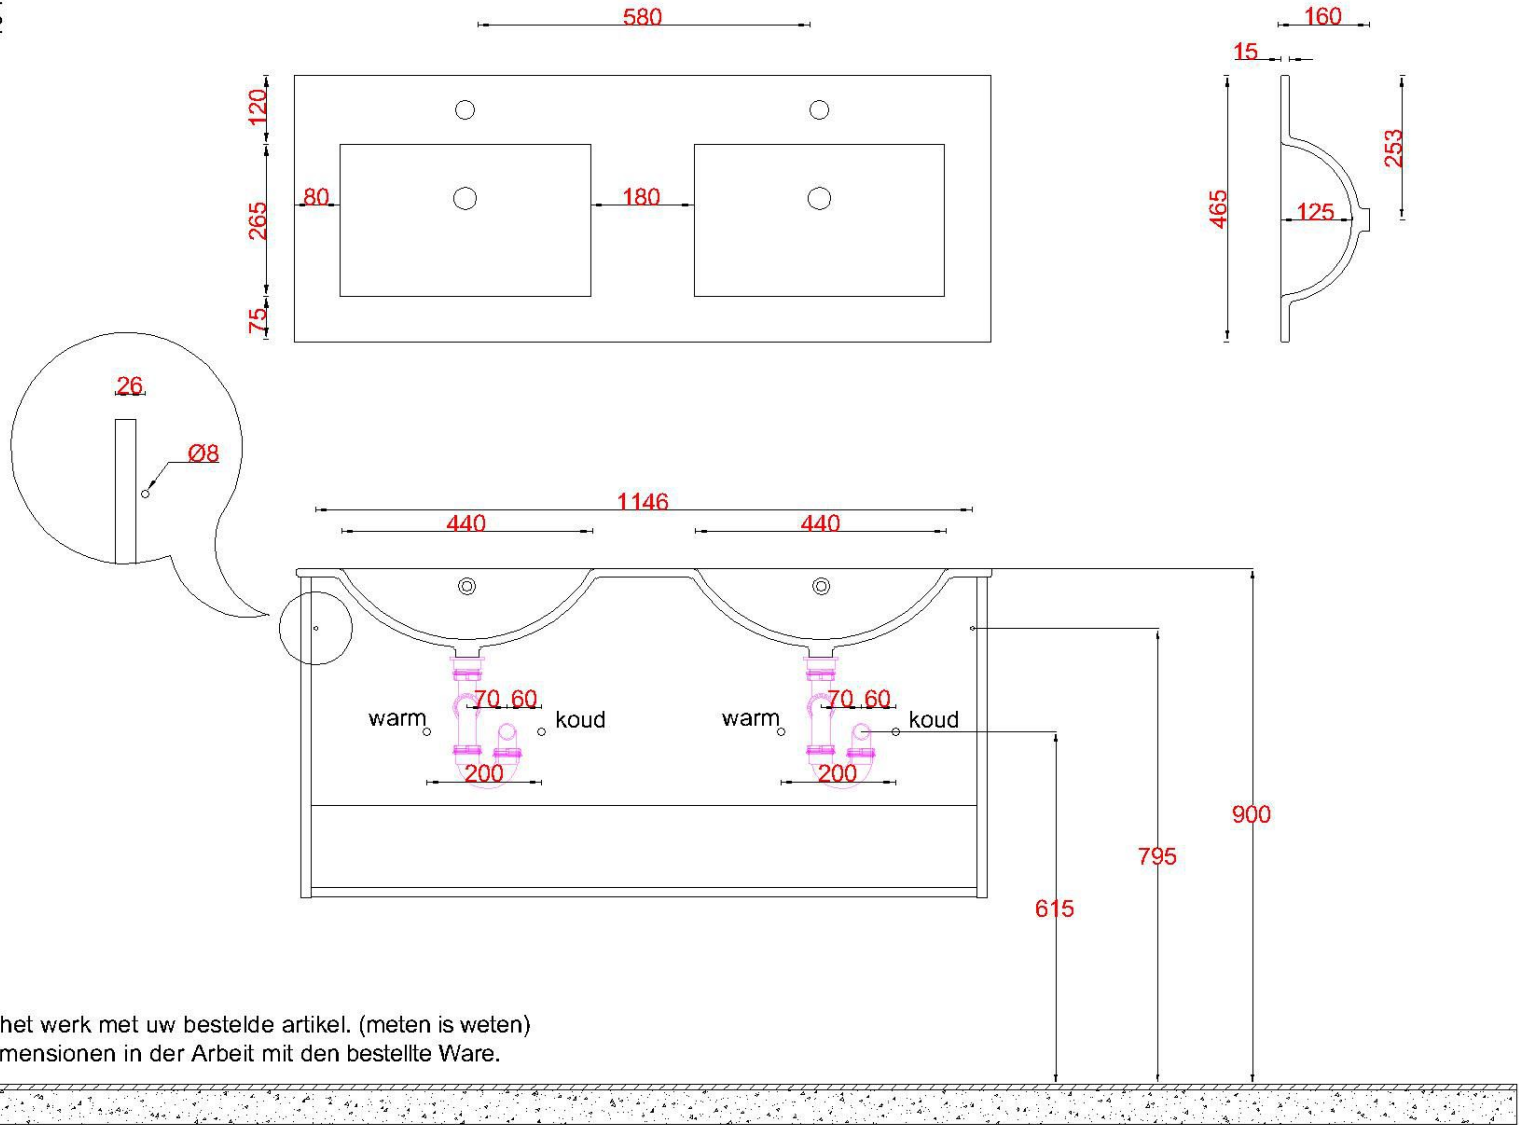

# Wastafelblad

WK 1200 FT2 + WM 1212 FT2  
WK 1204 FT + WM 1212 FT2

**LET OP:** Controleer maten altijd in het werk met uw bestelde artikel. (meten is weten)

**ACHTUNG:** Prüfen Sie stets die Dimensionen in der Arbeit mit den bestellte Ware.