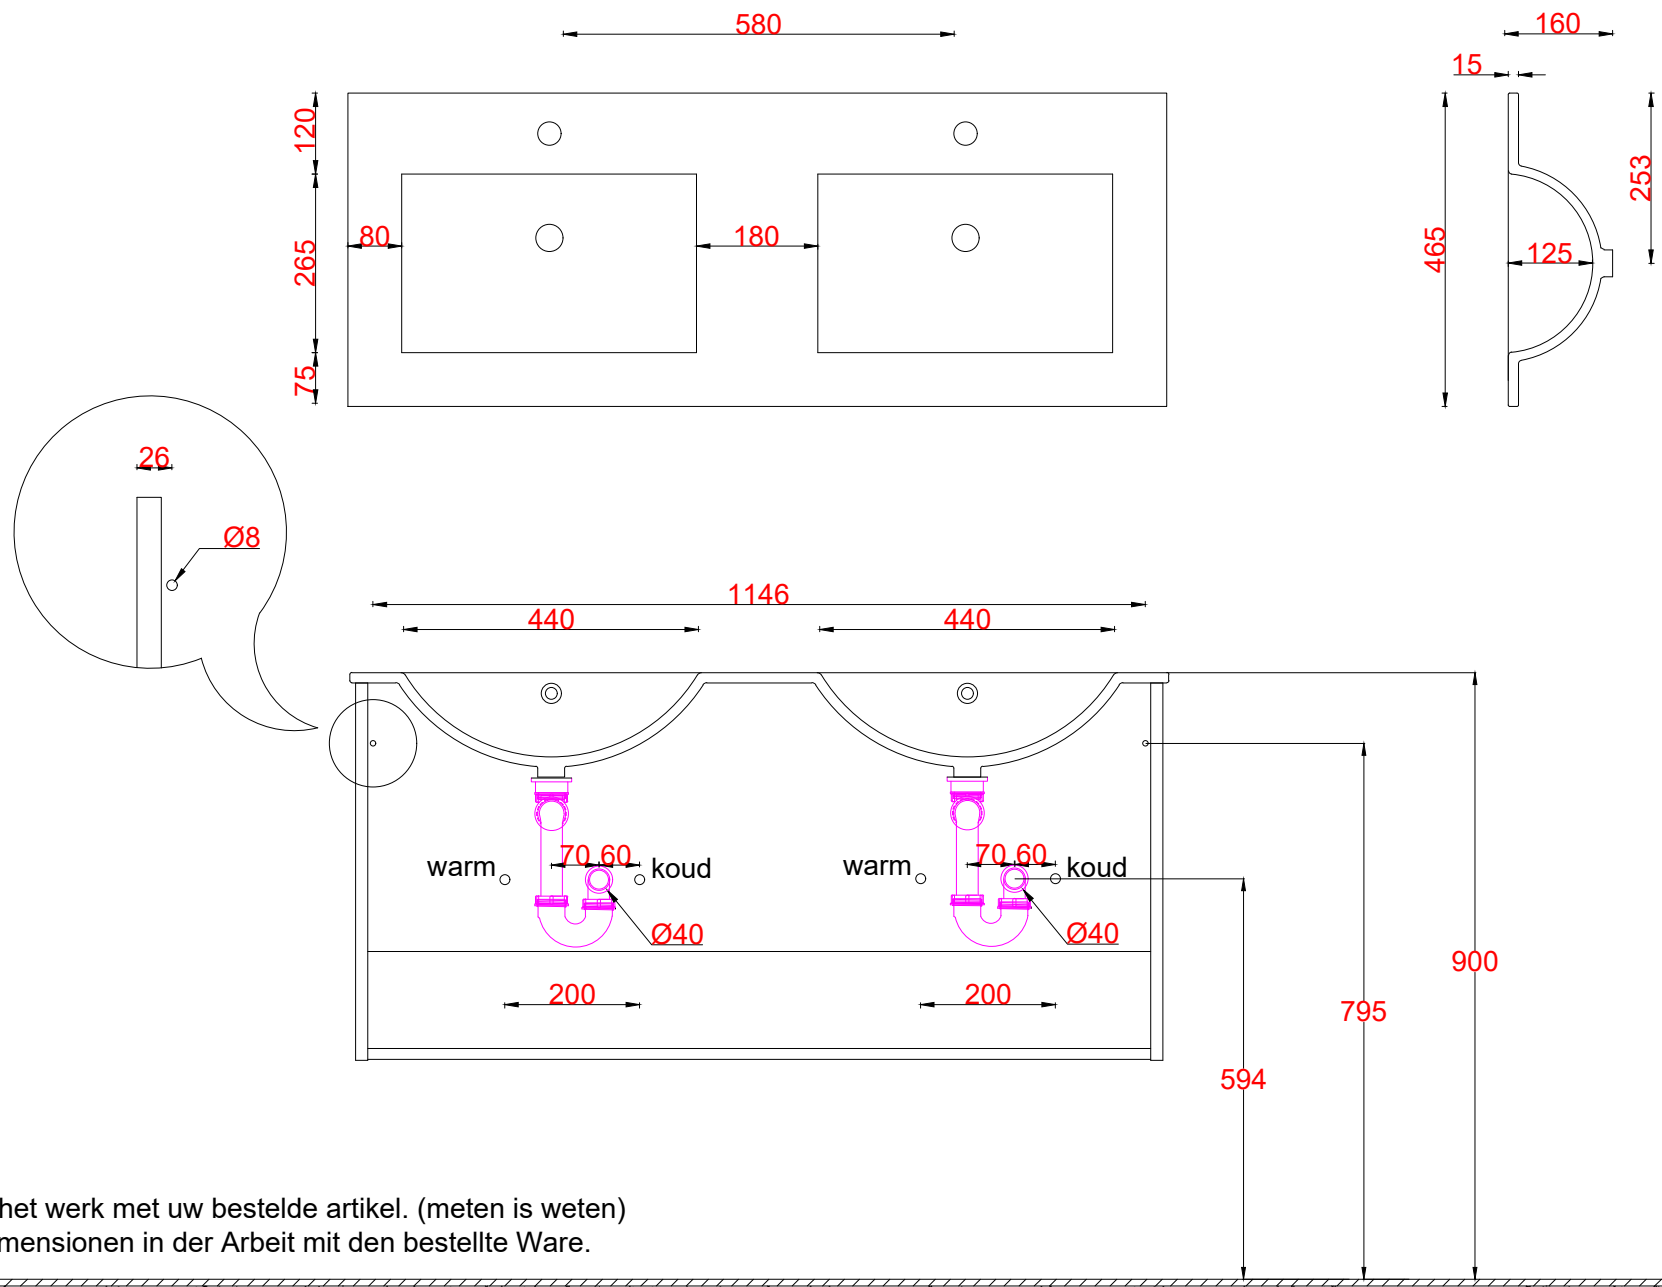

# Wastafelblad

WK 1200 FT2 + WM 1212 FT2  
WK 1204 FT + WM 1212 FT2

**LET OP:** Controleer maten altijd in het werk met uw bestelde artikel. (meten is weten)  
**ACHTUNG:** Prüfen Sie stets die Dimensionen in der Arbeit mit den bestellte Ware.