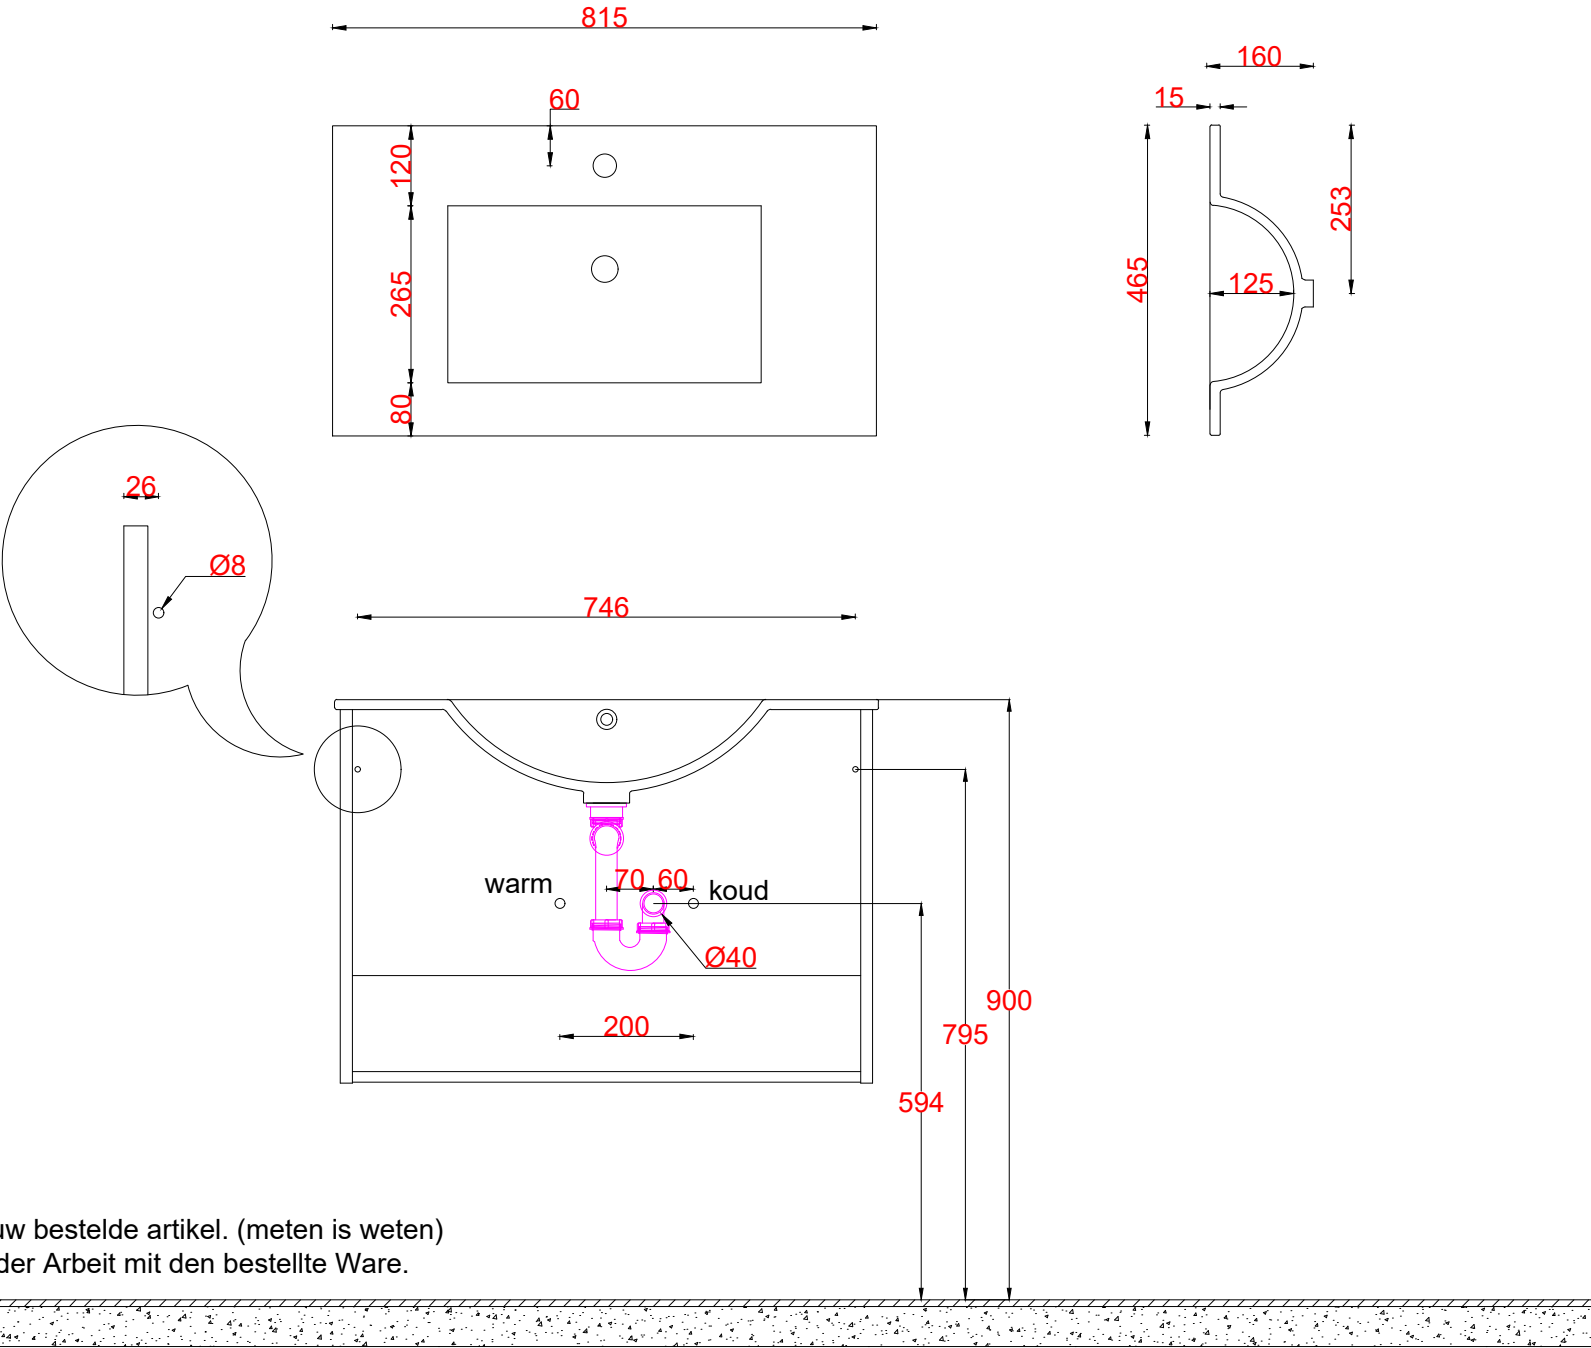

Wastafelblad

WK 800 FT + WM 810 FT1

LET OP: Controleer maten altijd in het werk met uw bestelde artikel. (meten is weten)

ACHTUNG: Prüfen Sie stets die Dimensionen in der Arbeit mit den bestellte Ware.