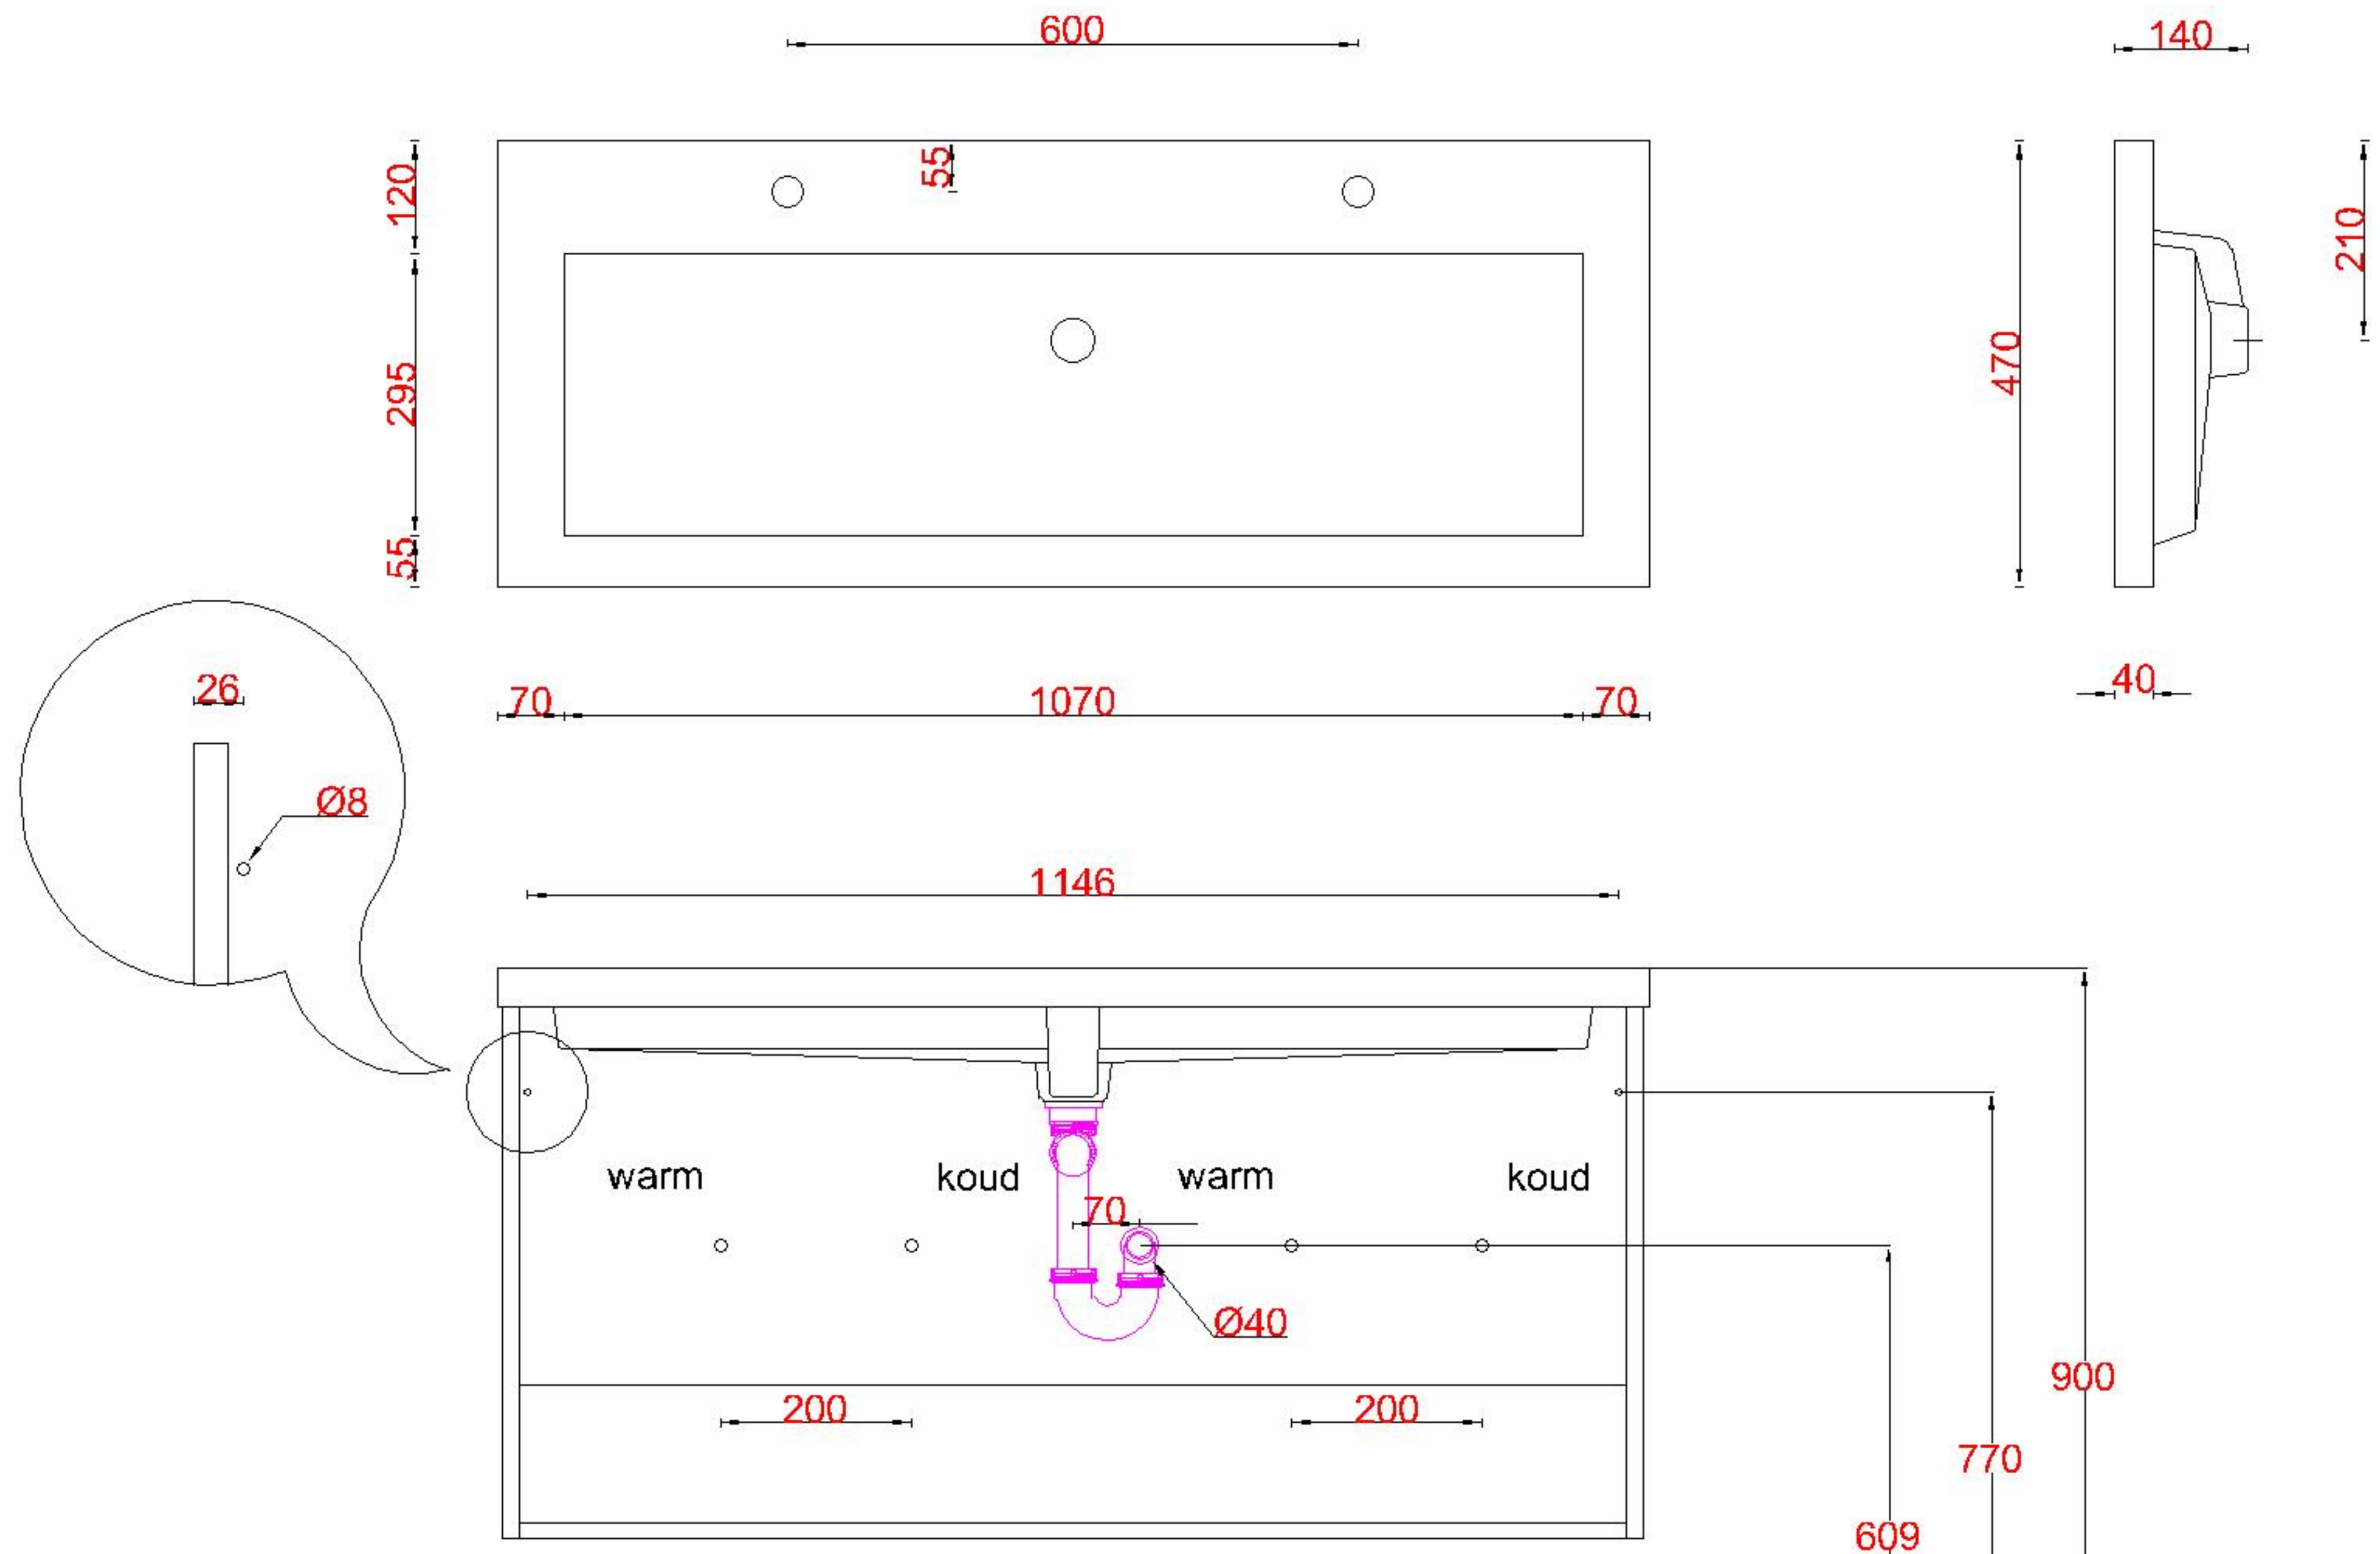

Wastafelblad

WK 1200 FE + WM 1210 FE2

LET OP: Controleer maten altijd in het werk met uw bestelde artikel. (meten is weten)

ACHTUNG: Prüfen Sie stets die Dimensionen in der Arbeit mit den bestellte Ware.