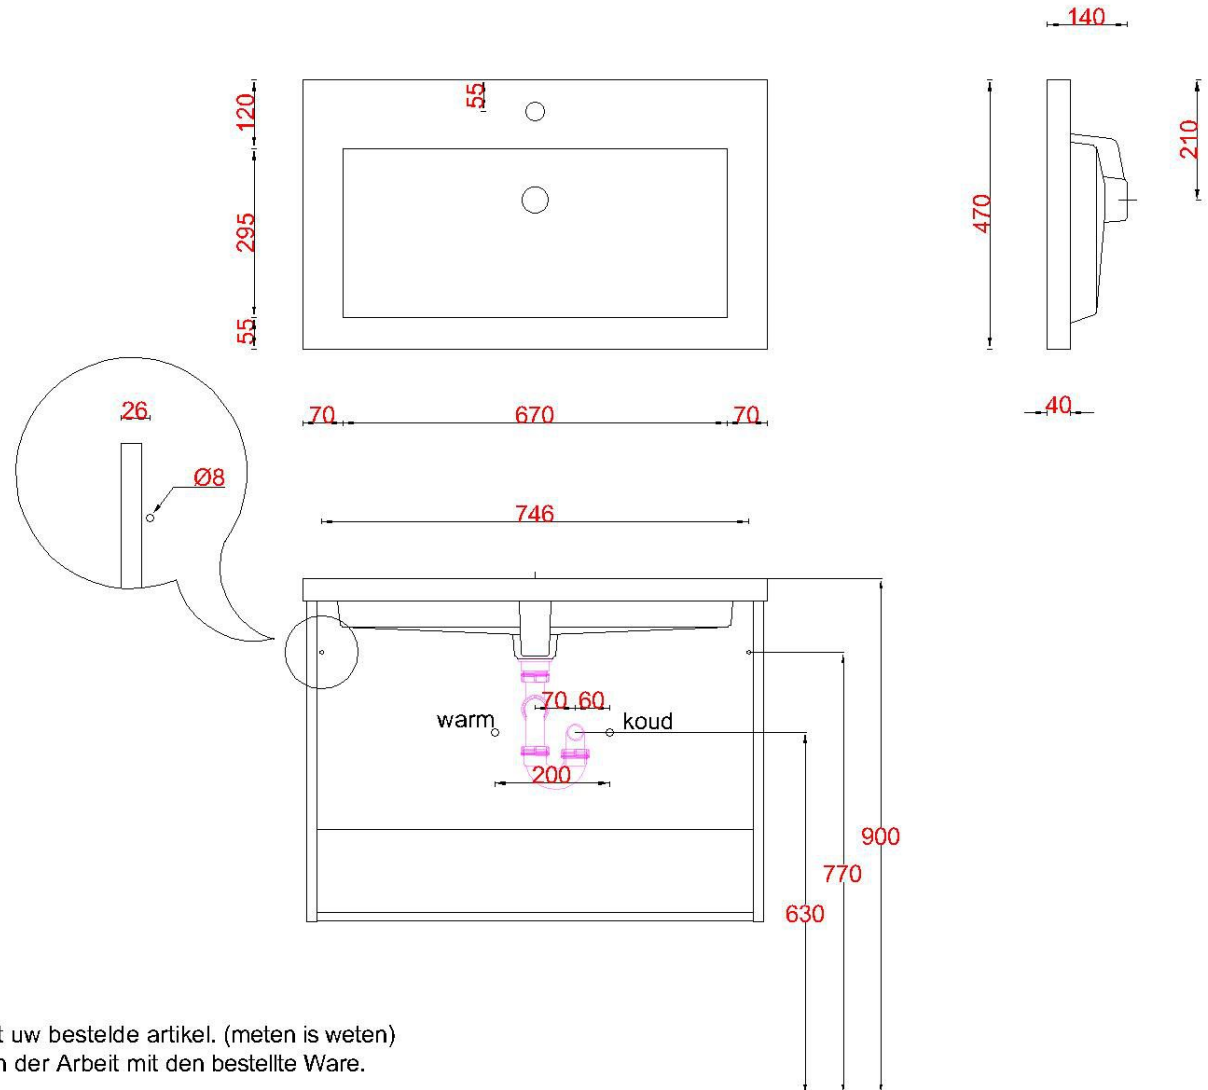

Wastafelblad

WK 800 FE + WM 810 FE1

LET OP: Controleer maten altijd in het werk met uw bestelde artikel. (meten is weten)

ACHTUNG: Prüfen Sie stets die Dimensionen in der Arbeit mit den bestellte Ware.