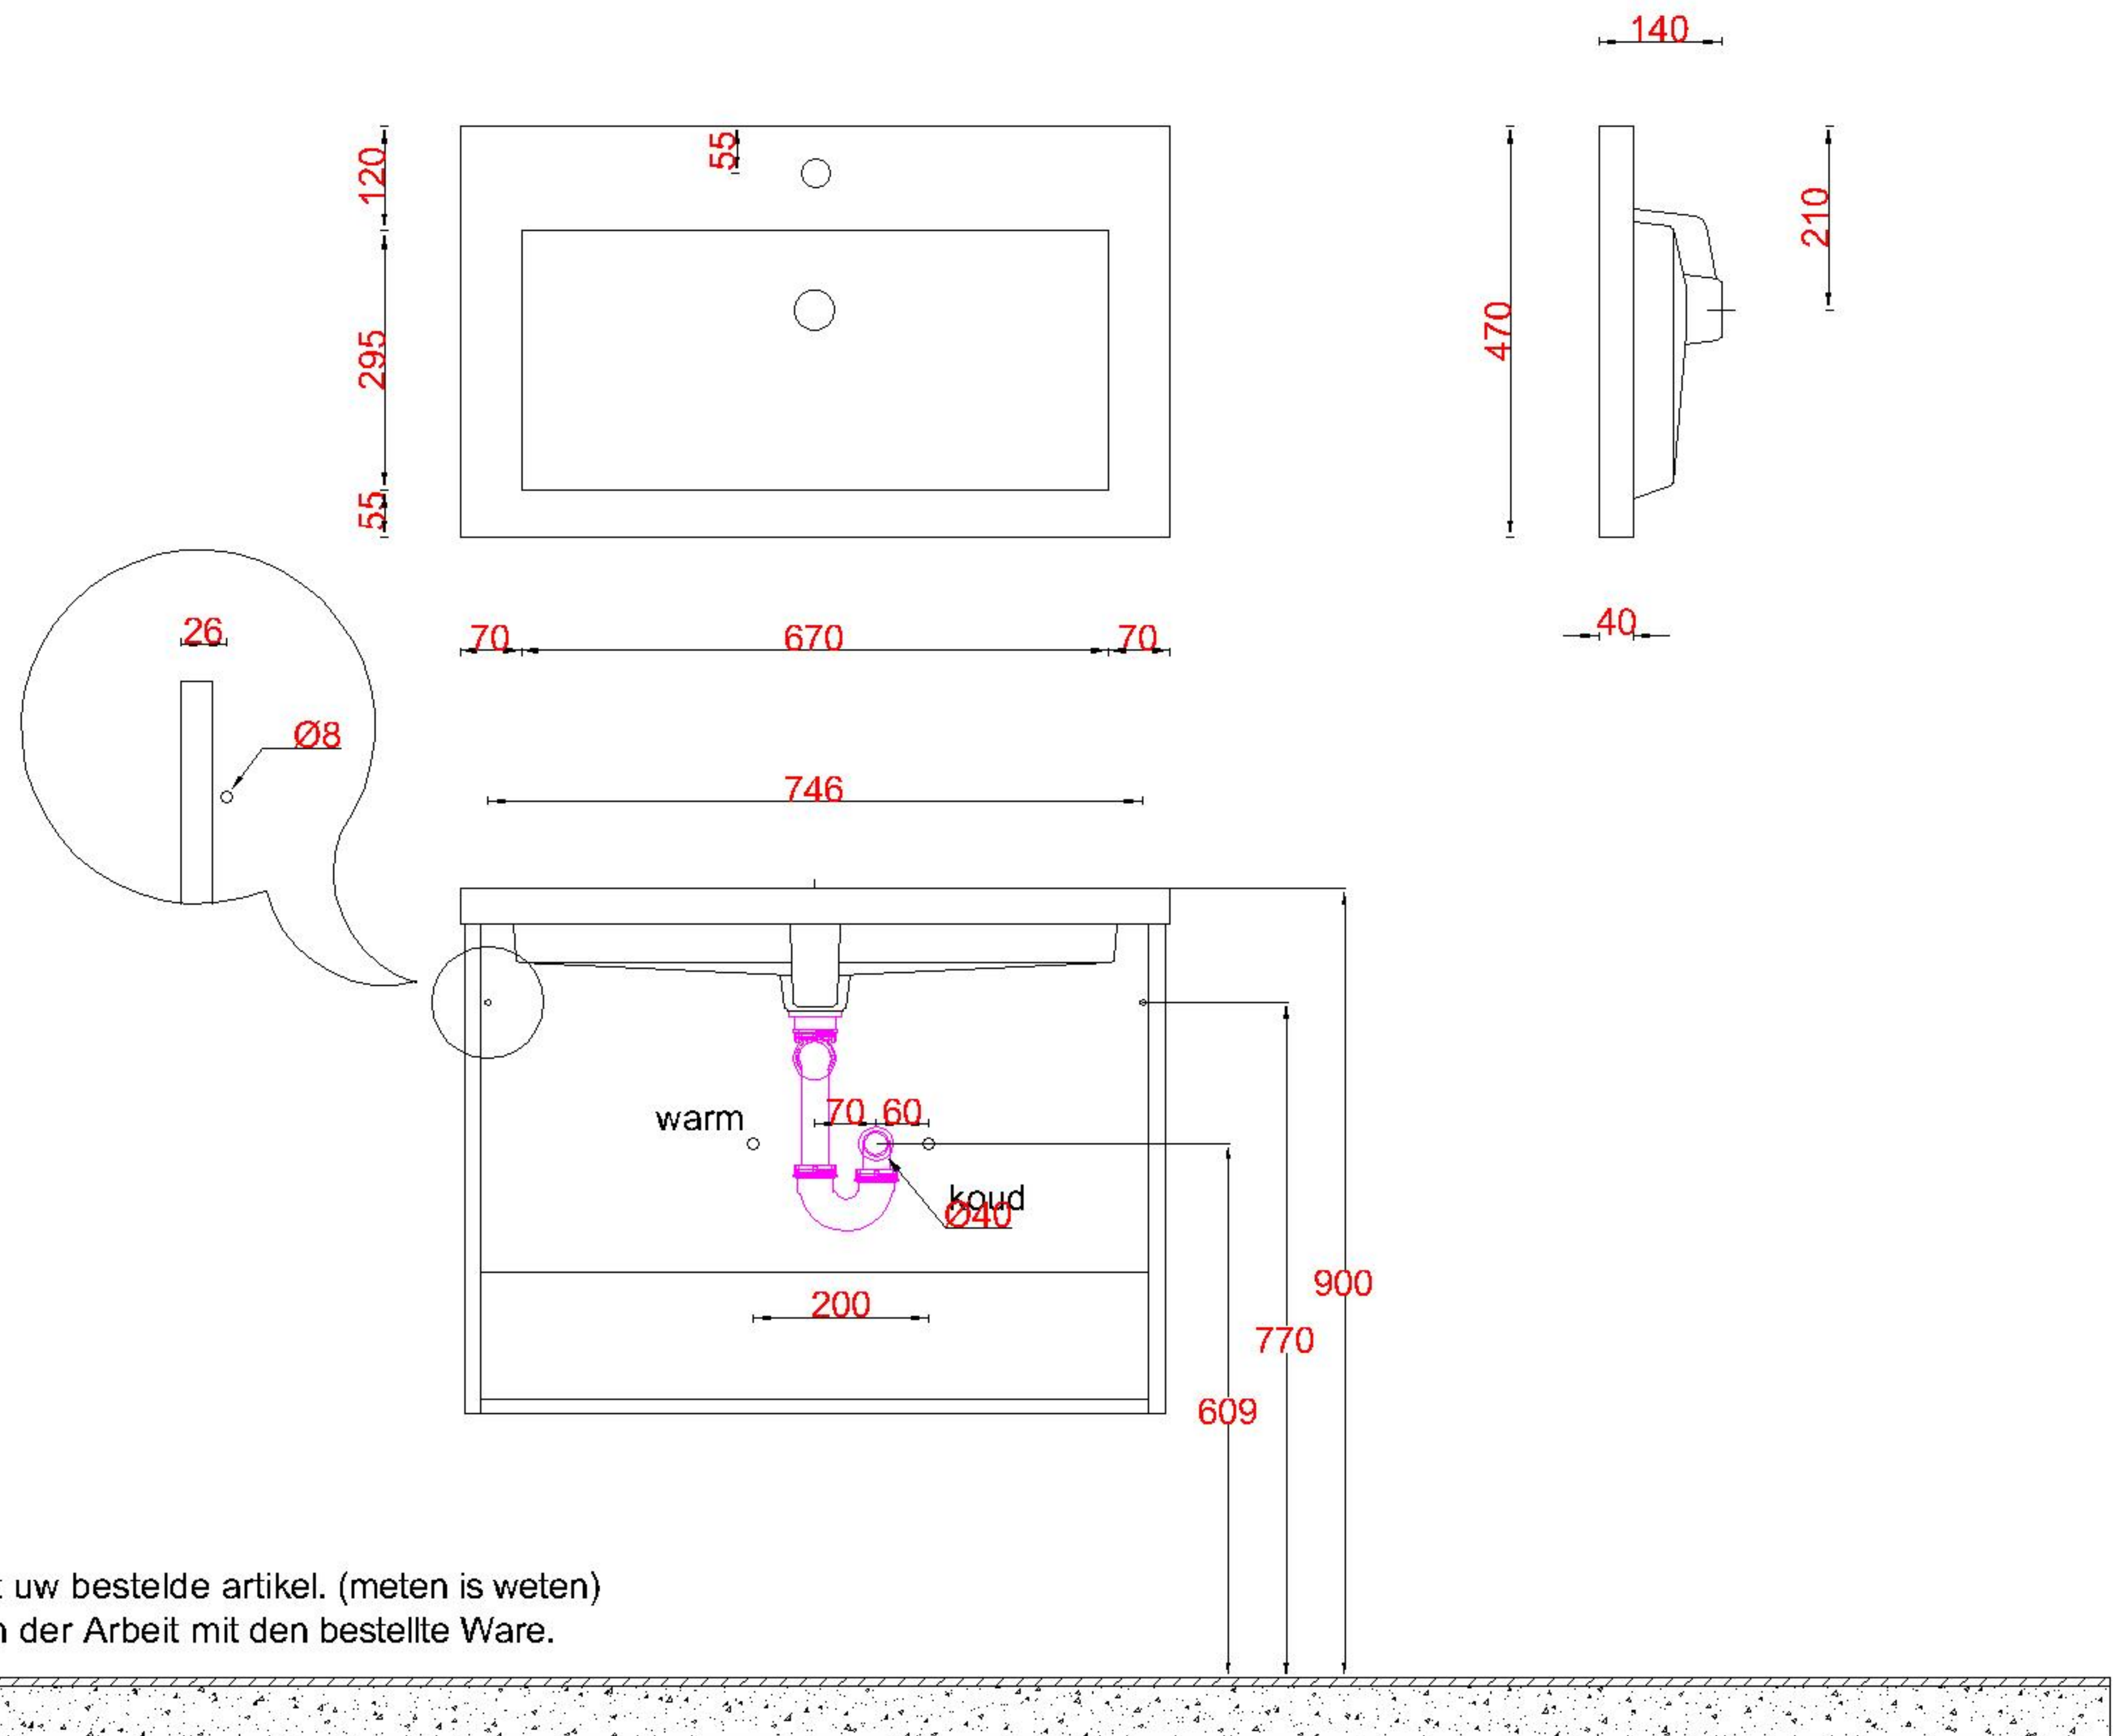

Wastafelblad

WK 800 FE + WM 810 FE1

LET OP: Controleer maten altijd in het werk met uw bestelde artikel. (meten is weten)

ACHTUNG: Prüfen Sie stets die Dimensionen in der Arbeit mit den bestellte Ware.