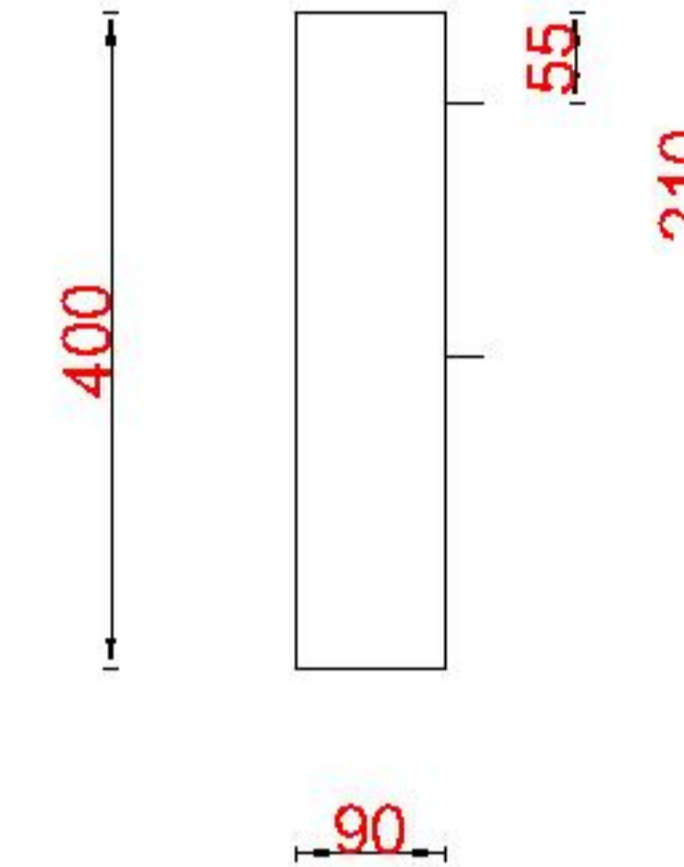

# Wastafelblad

1\*

WK 1028 GUK + WM 1005 GUK1

2\*

WK 1000 GUK + WM 1005 GUK1

WK 1001 GUK + WM 1005 GUK1

WK 1002 GUK + WM 1005 GUK1

WK 1065 GUK + WM 1005 GUK1

WK 1066 GUK + WM 1005 GUK1

**LET OP:** Controleer maten altijd in het werk met uw bestelde artikel. (meten is weten)  
**ACHTUNG:** Prüfen Sie stets die Dimensionen in der Arbeit mit den bestellte Ware.