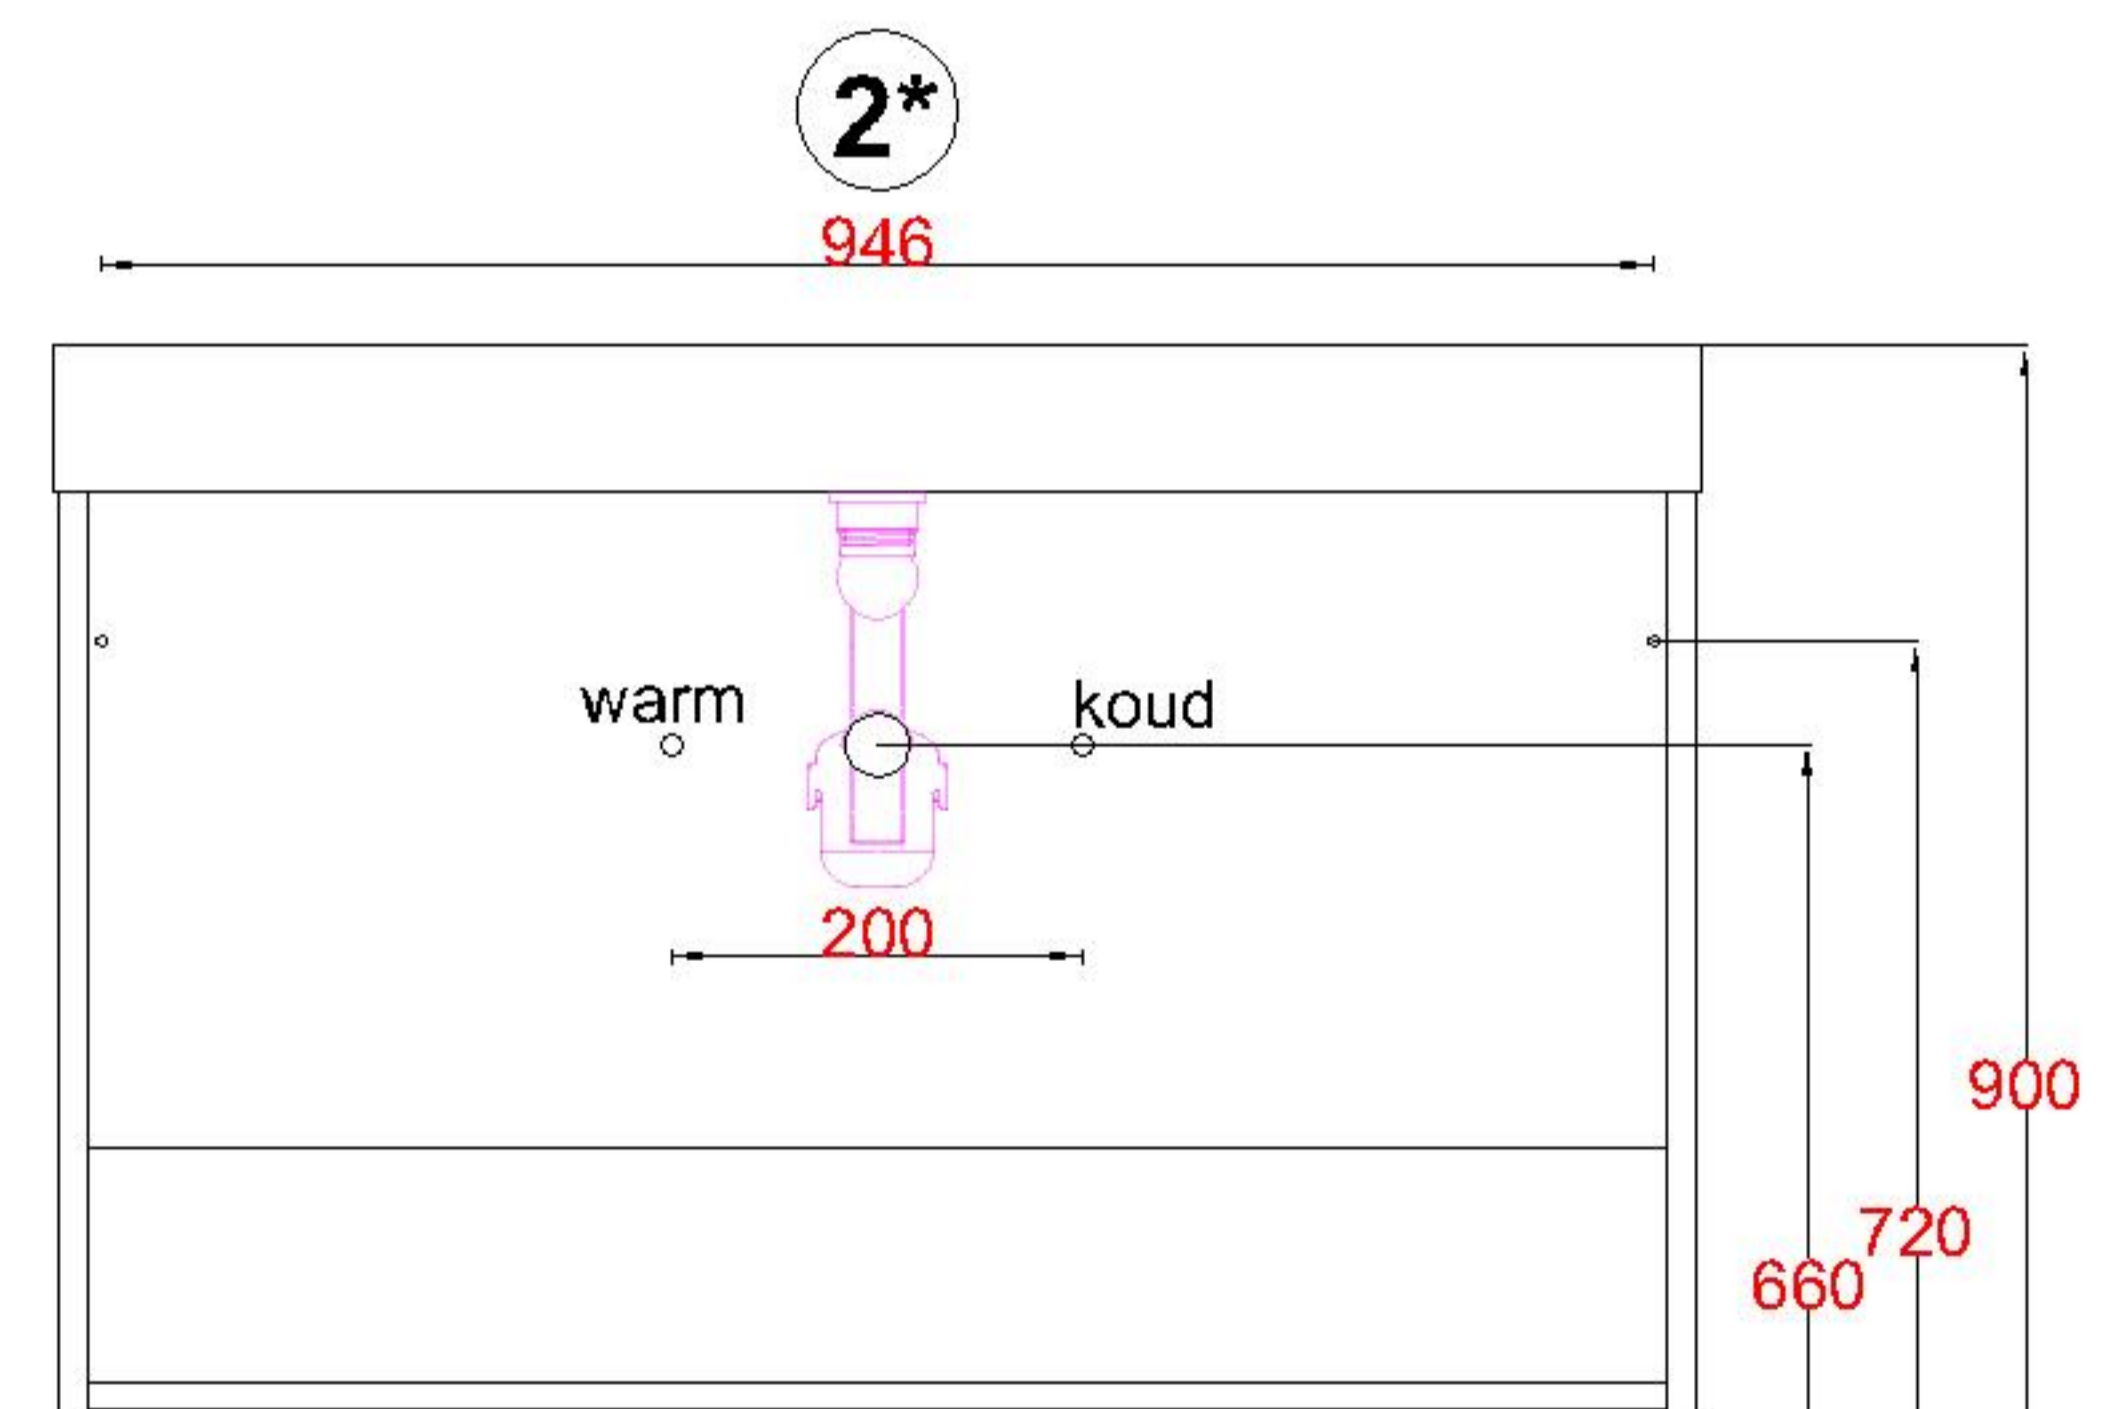

# Wastafelblad

1\*

WK 1028 GUK + WM 1005 GUK1

2\*

WK 1000 GUK + WM 1005 GUK1

WK 1001 GUK + WM 1005 GUK1

WK 1002 GUK + WM 1005 GUK1

WK 1065 GUK + WM 1005 GUK1

WK 1066 GUK + WM 1005 GUK1

**LET OP:** Controleer maten altijd in het werk met uw bestelde artikel. (meten is weten)  
**ACHTUNG:** Prüfen Sie stets die Dimensionen in der Arbeit mit den bestellte Ware.