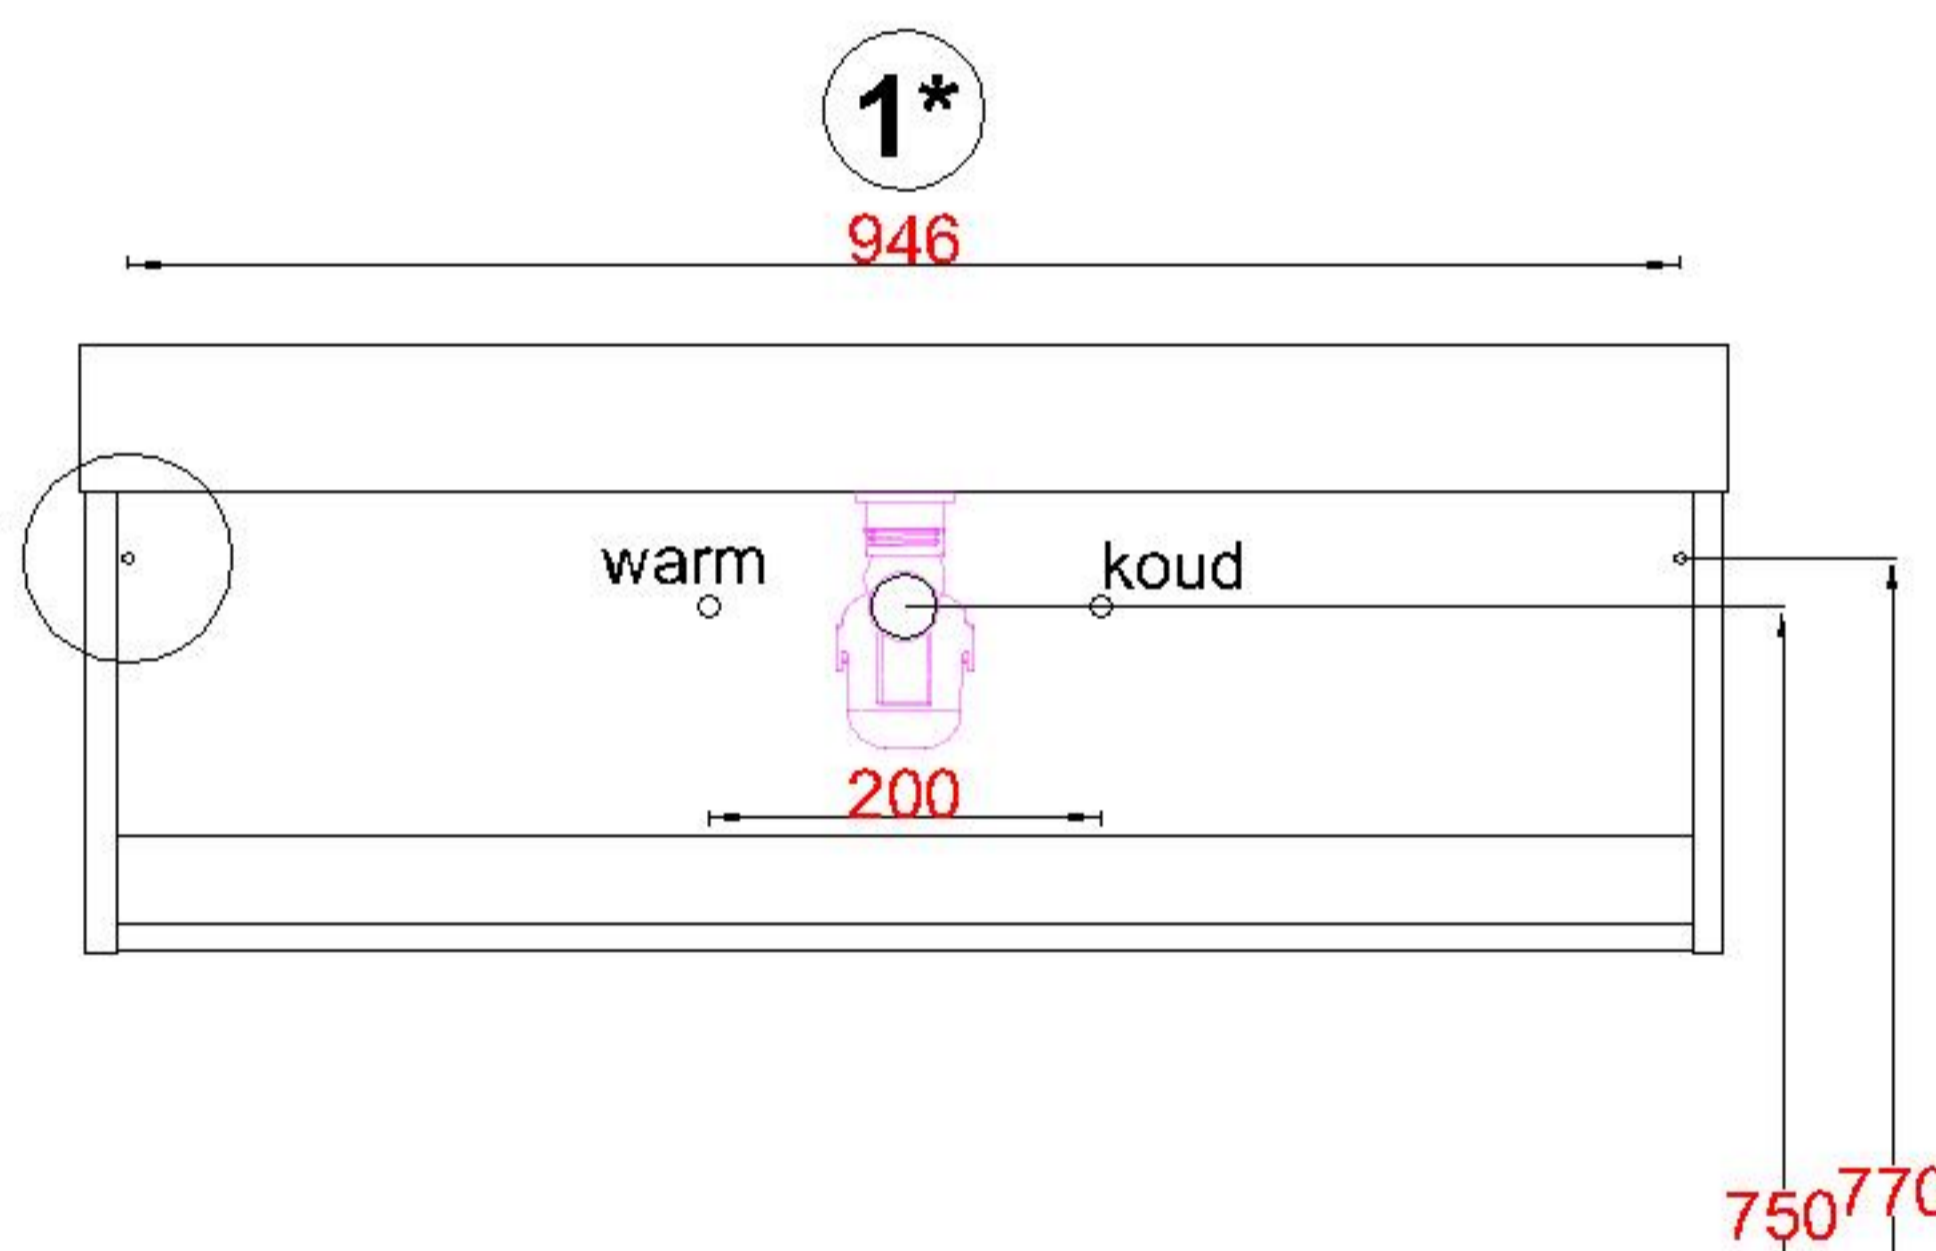

# Wastafelblad

1\*

WK 1028 GUK + WM 1005 GUK1

2\*

WK 1000 GUK + WM 1005 GUK1

WK 1001 GUK + WM 1005 GUK1

WK 1002 GUK + WM 1005 GUK1

WK 1065 GUK + WM 1005 GUK1

WK 1066 GUK + WM 1005 GUK1

**LET OP:** Controleer maten altijd in het werk met uw bestelde artikel. (meten is weten)  
**ACHTUNG:** Prüfen Sie stets die Dimensionen in der Arbeit mit den bestellte Ware.