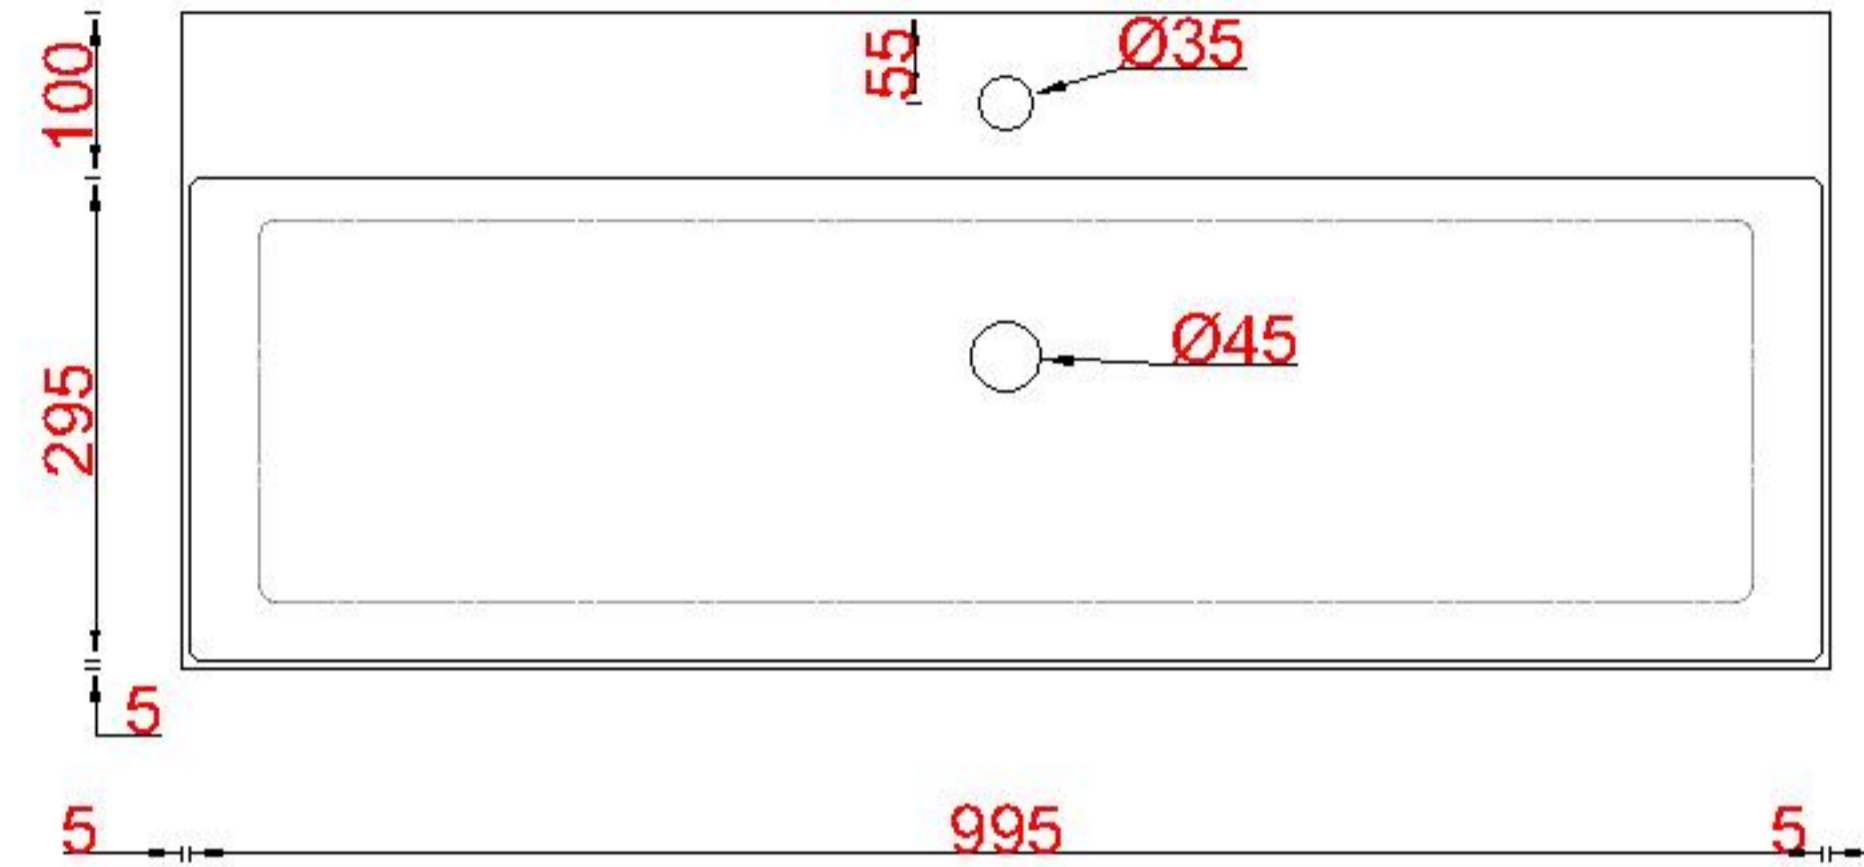

# Wastafelblad

1\*

WK 1028 GUK + WM 1005 GUK1

2\*

WK 1000 GUK + WM 1005 GUK1

WK 1001 GUK + WM 1005 GUK1

WK 1002 GUK + WM 1005 GUK1

WK 1065 GUK + WM 1005 GUK1

WK 1066 GUK + WM 1005 GUK1

**LET OP:** Controleer maten altijd in het werk met uw bestelde artikel. (meten is weten)  
**ACHTUNG:** Prüfen Sie stets die Dimensionen in der Arbeit mit den bestellte Ware.