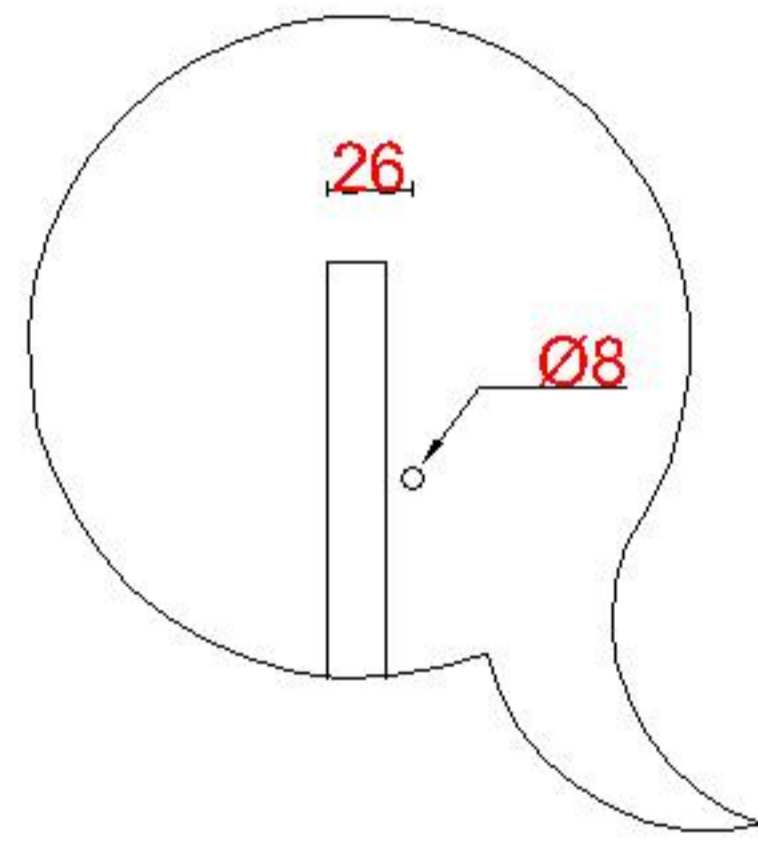

# Wastafelblad

1\*

WK 1028 GUK + WM 1005 GUK1

2\*

WK 1000 GUK + WM 1005 GUK1

WK 1001 GUK + WM 1005 GUK1

WK 1002 GUK + WM 1005 GUK1

WK 1065 GUK + WM 1005 GUK1

WK 1066 GUK + WM 1005 GUK1

**LET OP:** Controleer maten altijd in het werk met uw bestelde artikel. (meten is weten)  
**ACHTUNG:** Prüfen Sie stets die Dimensionen in der Arbeit mit den bestellte Ware.