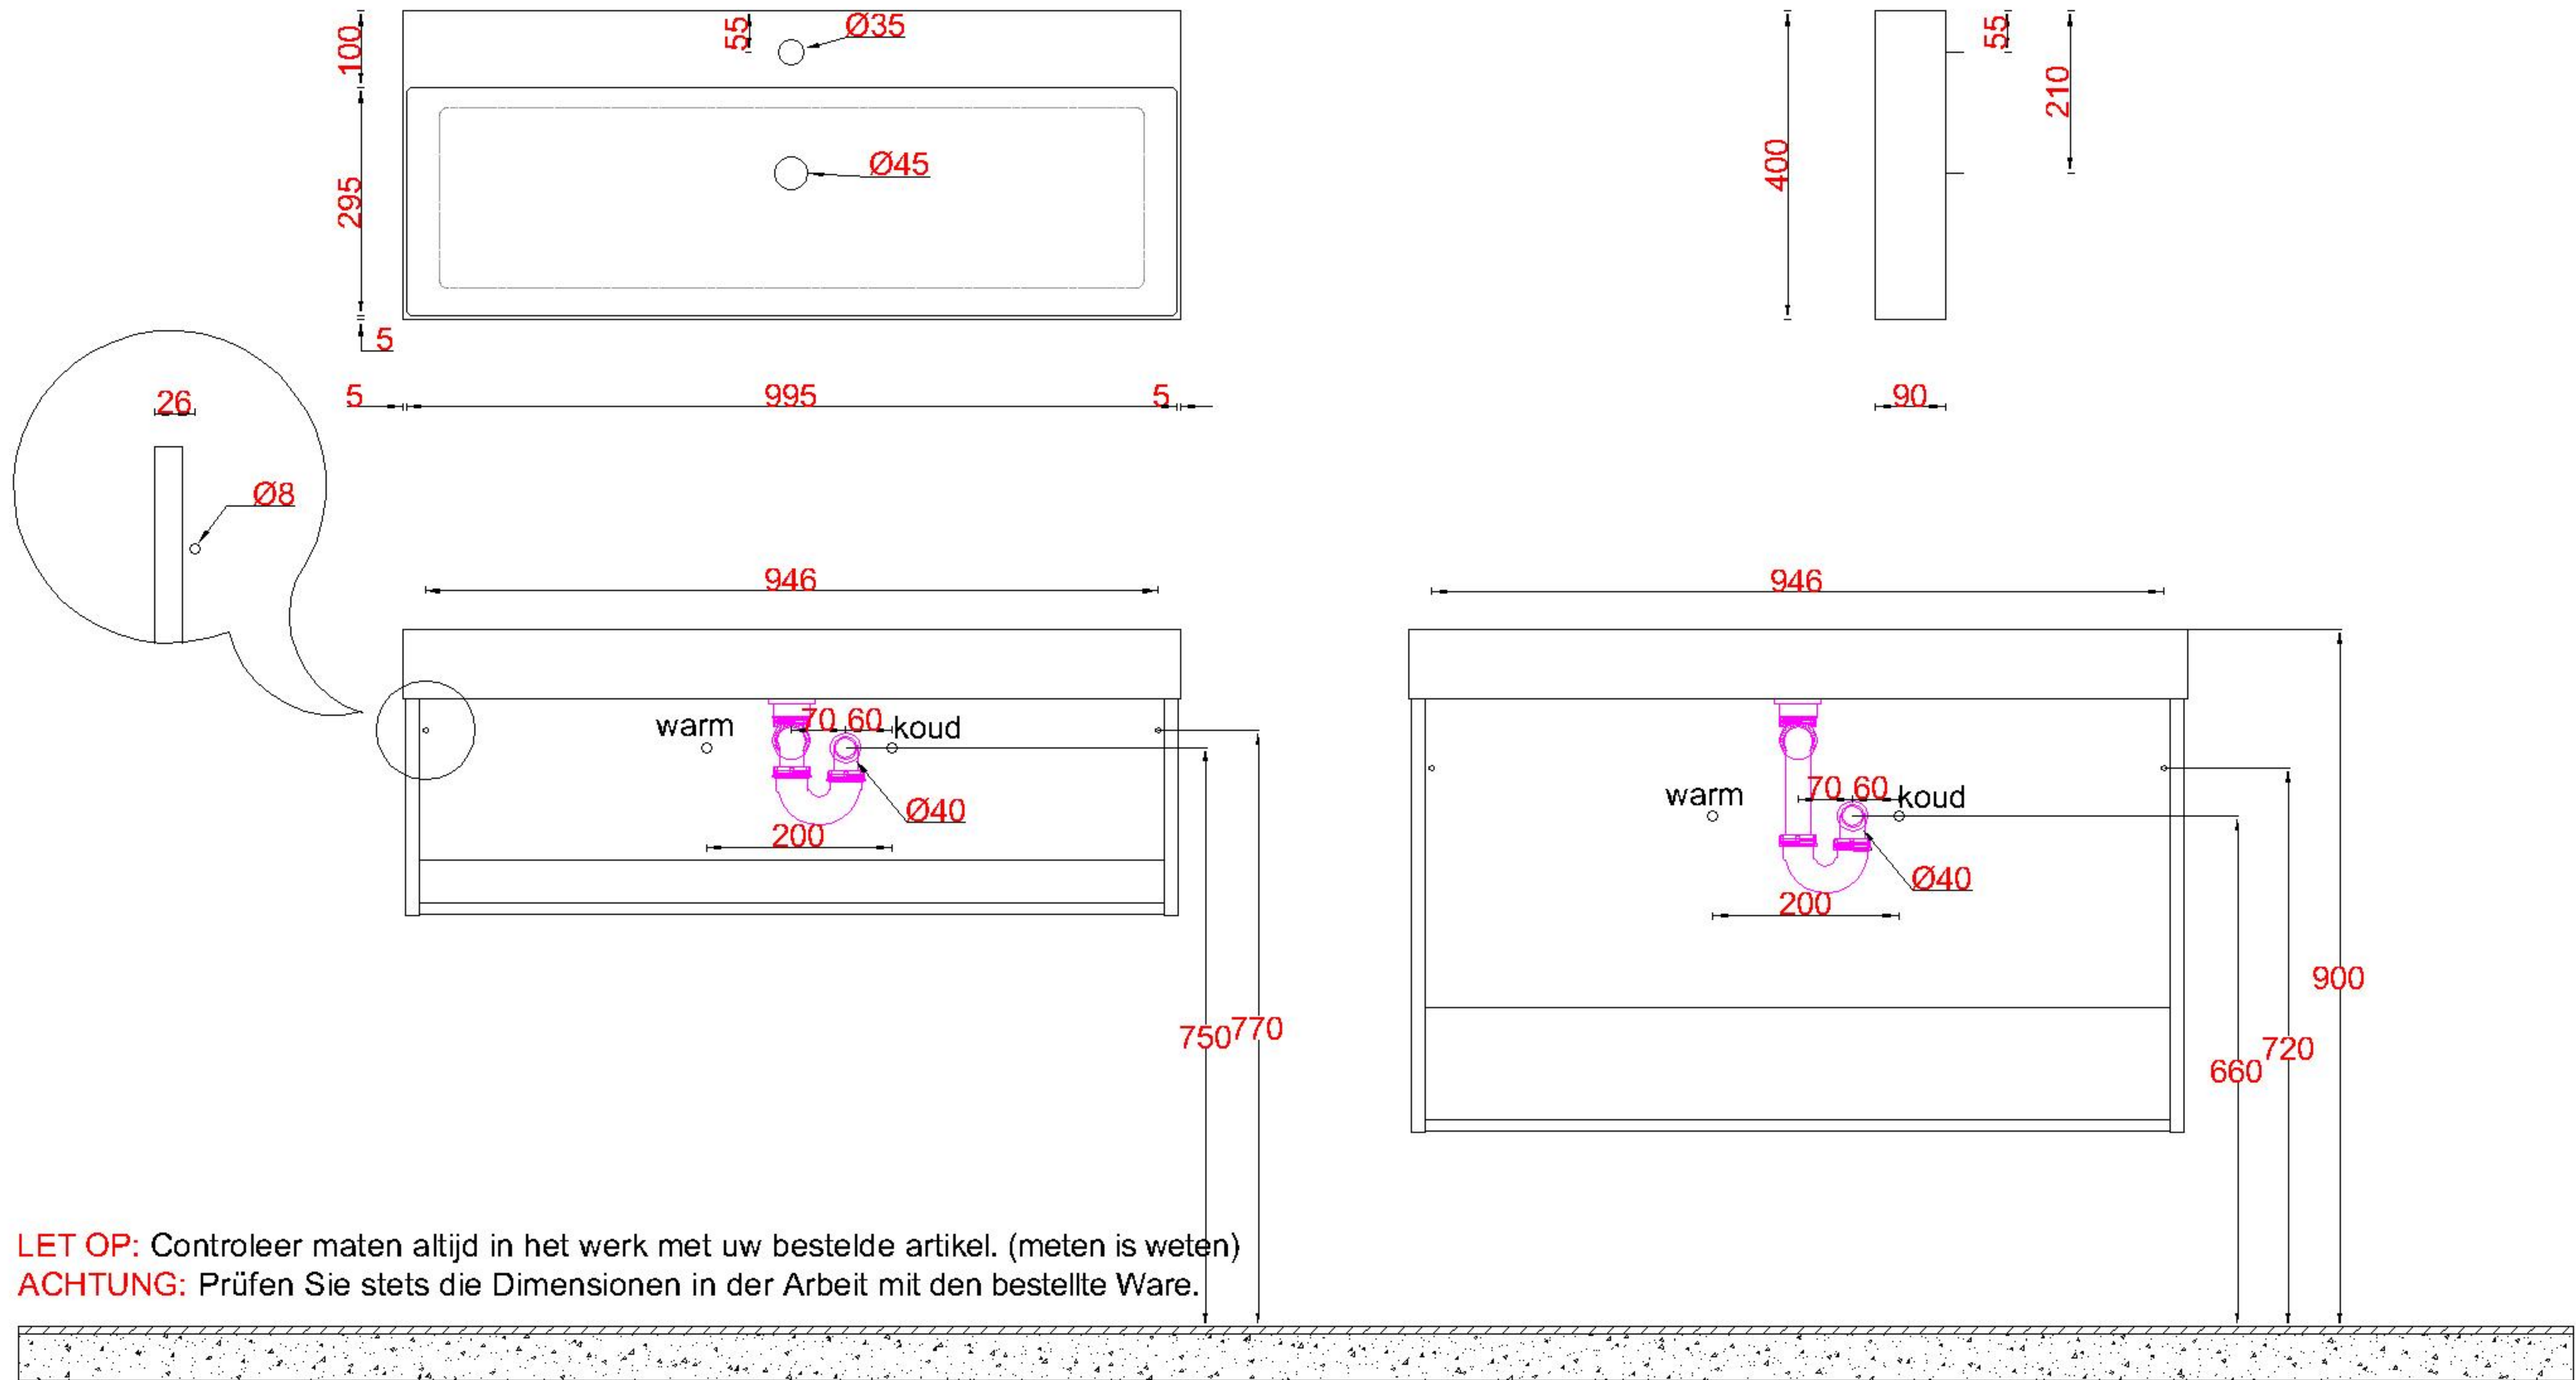

Wastafelblad

WK 1028 GUK + WM 1005 GUK1
WK 1001 GUK + WM 1005 GUK1
WK 1000 GUK + WM 1005 GUK1

LET OP: Controleer maten altijd in het werk met uw bestelde artikel. (meten is weten)
ACHTUNG: Prüfen Sie stets die Dimensionen in der Arbeit mit den bestellte Ware.