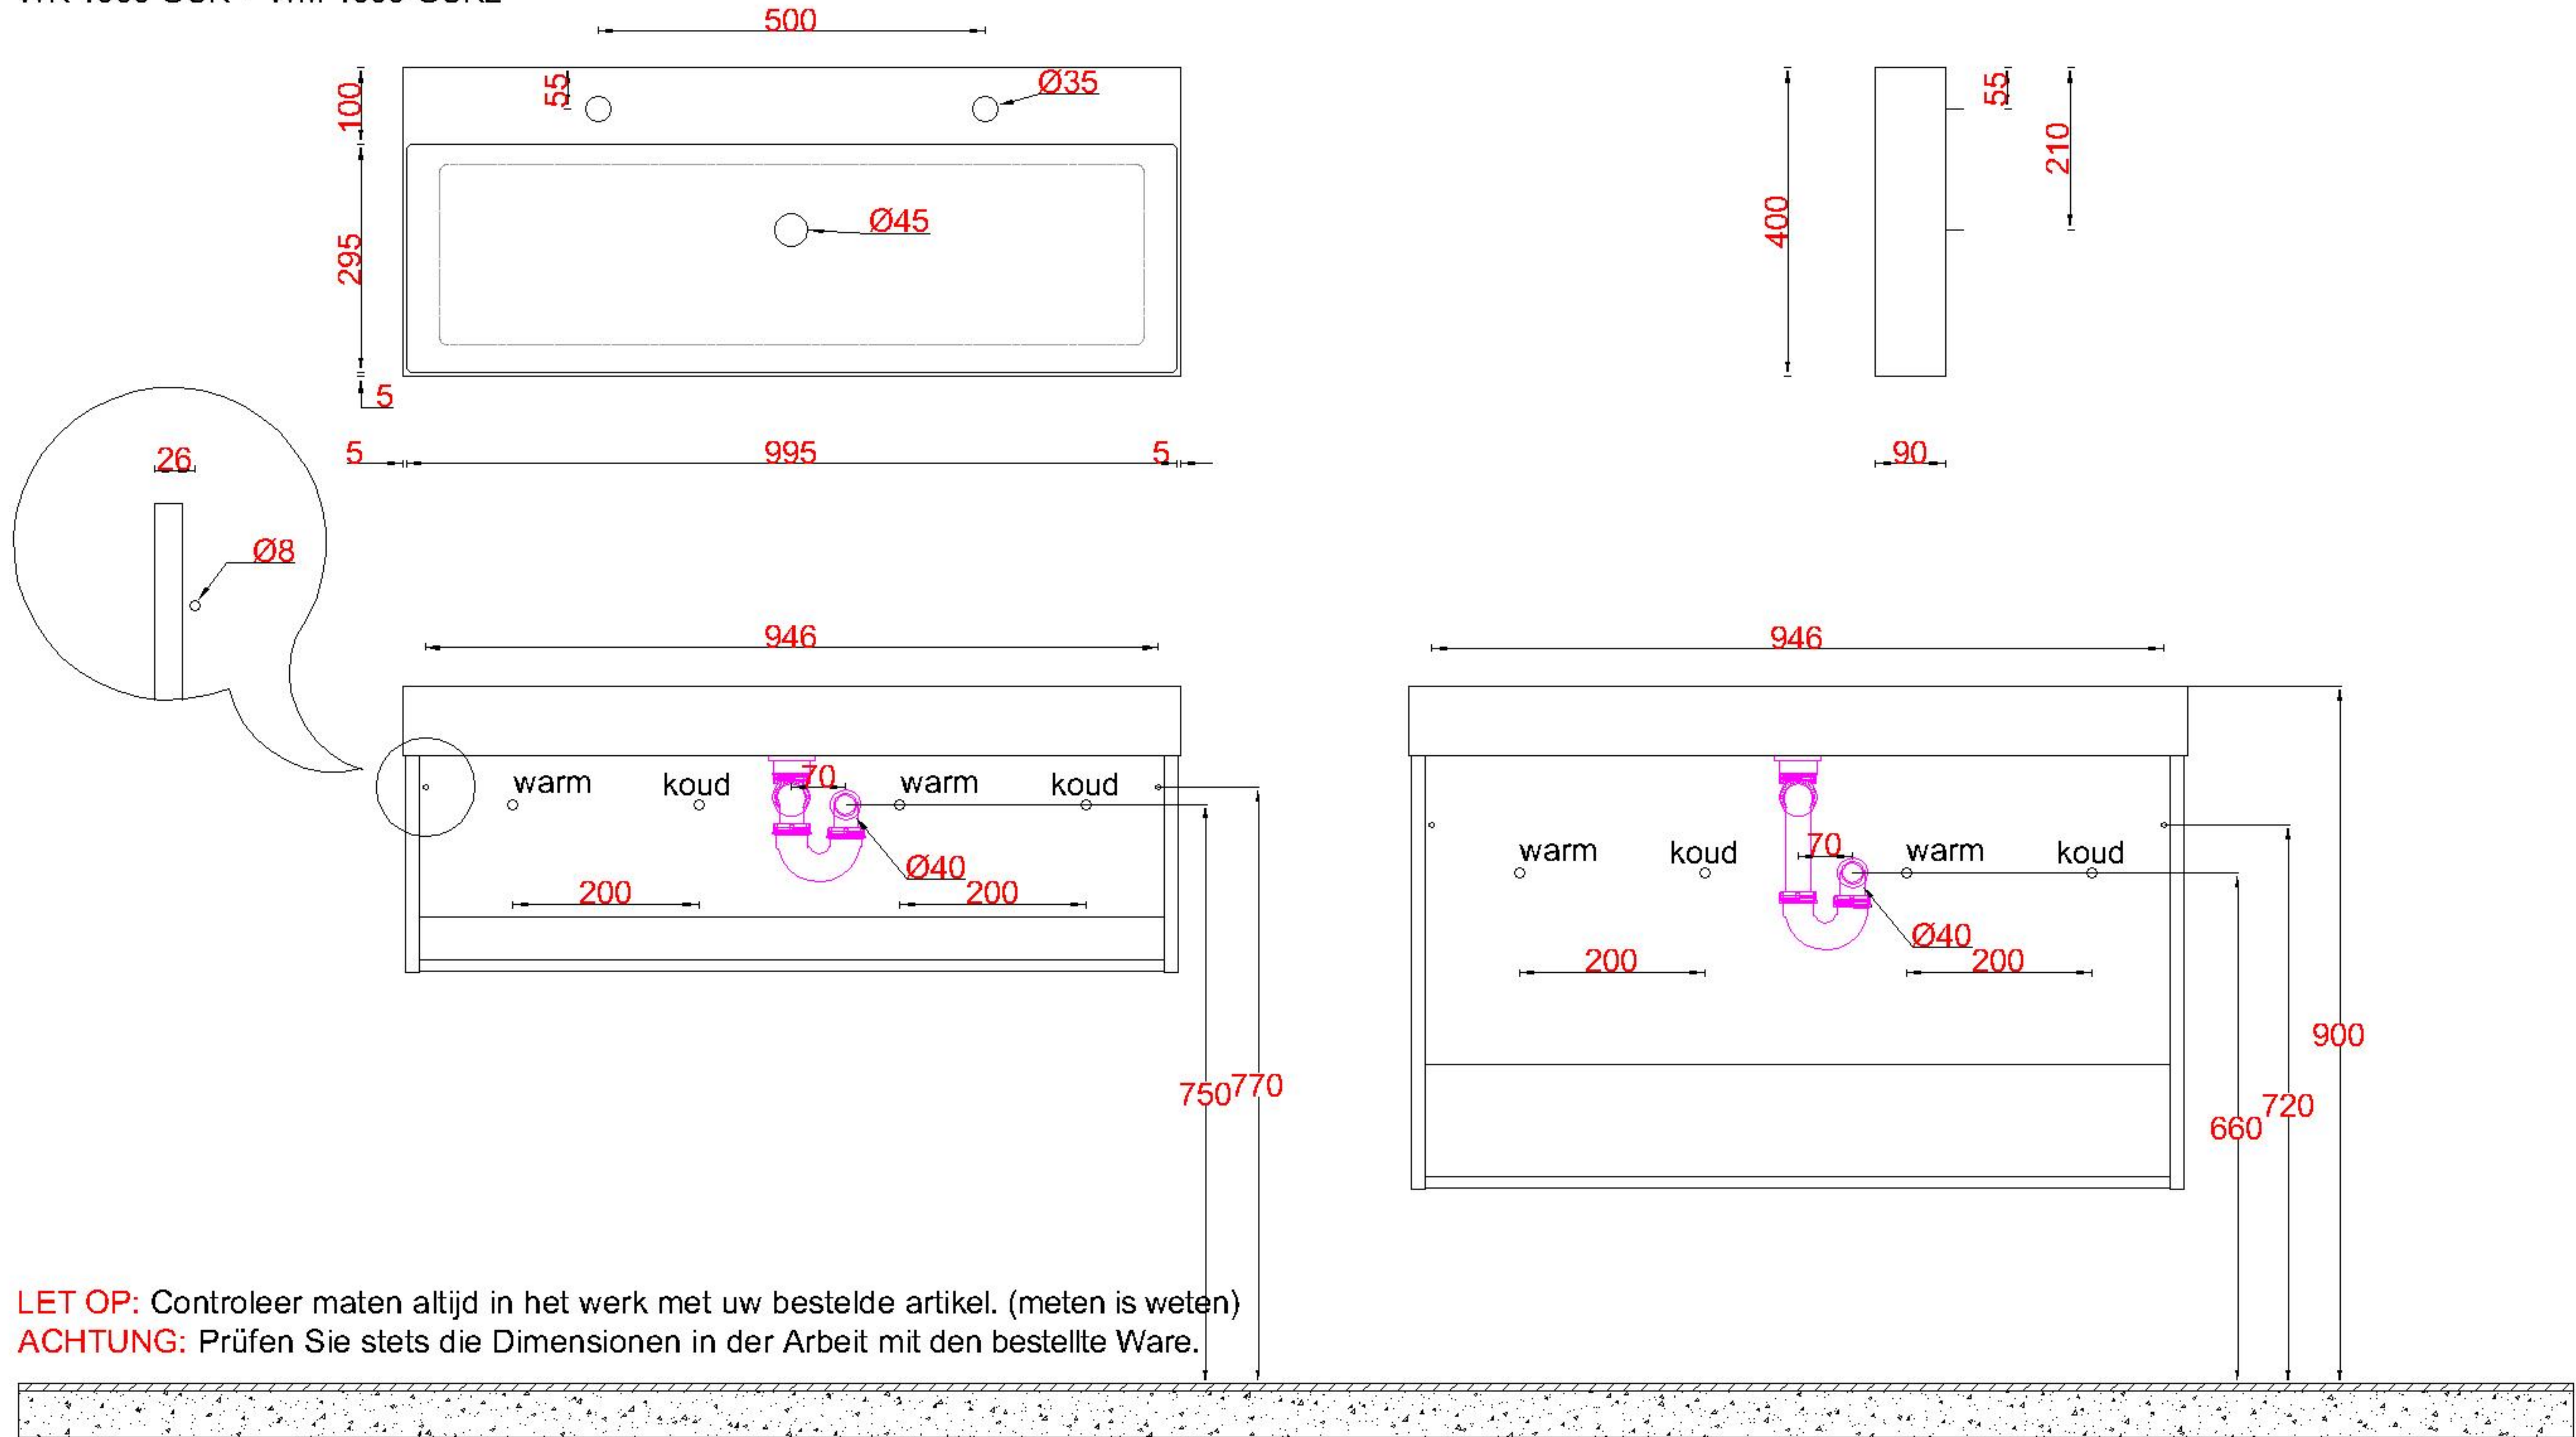

# Wastafelblad

WK 1028 GUK + WM 1005 GUK2  
WK 1001 GUK + WM 1005 GUK2  
WK 1000 GUK + WM 1005 GUK2

**LET OP:** Controleer maten altijd in het werk met uw bestelde artikel. (meten is weten)  
**ACHTUNG:** Prüfen Sie stets die Dimensionen in der Arbeit mit den bestellte Ware.