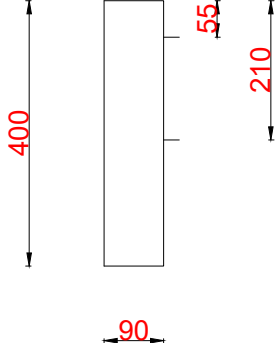

Wastafelblad

1*

WK 1028 GUK + WM 1005 GUK1

2*

- WK 1000 GUK + WM 1005 GUK1
- WK 1001 GUK + WM 1005 GUK1
- WK 1002 GUK + WM 1005 GUK1
- WK 1005 GUK + WM 1005 GUK1
- WK 1065 GUK + WM 1005 GUK1
- WK 1066 GUK + WM 1005 GUK1

LET OP: Controleer maten altijd in het werk met uw bestelde artikel. (meten is weten)
ACHTUNG: Prüfen Sie stets die Dimensionen in der Arbeit mit den bestellte Ware.