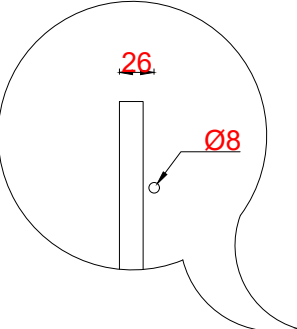

Wastafelblad

1*

WK 1028 GUK + WM 1005 GUK1

2*

- WK 1000 GUK + WM 1005 GUK1
- WK 1001 GUK + WM 1005 GUK1
- WK 1002 GUK + WM 1005 GUK1
- WK 1005 GUK + WM 1005 GUK1
- WK 1065 GUK + WM 1005 GUK1
- WK 1066 GUK + WM 1005 GUK1

LET OP: Controleer maten altijd in het werk met uw bestelde artikel. (meten is weten)
ACHTUNG: Prüfen Sie stets die Dimensionen in der Arbeit mit den bestellte Ware.