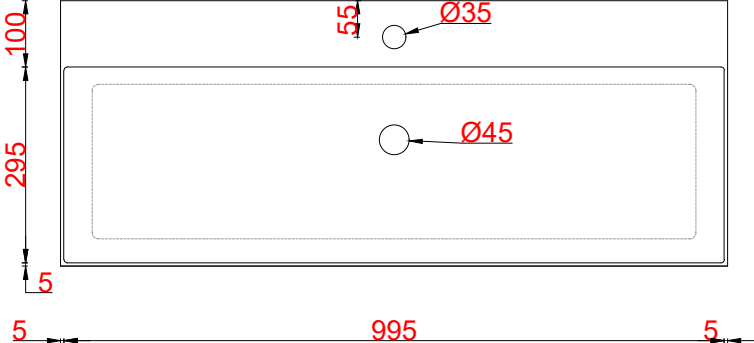

Wastafelblad

1*

WK 1028 GUK + WM 1005 GUK1

2*

- WK 1000 GUK + WM 1005 GUK1
- WK 1001 GUK + WM 1005 GUK1
- WK 1002 GUK + WM 1005 GUK1
- WK 1005 GUK + WM 1005 GUK1
- WK 1065 GUK + WM 1005 GUK1
- WK 1066 GUK + WM 1005 GUK1

LET OP: Controleer maten altijd in het werk met uw bestelde artikel. (meten is weten)
ACHTUNG: Prüfen Sie stets die Dimensionen in der Arbeit mit den bestellte Ware.