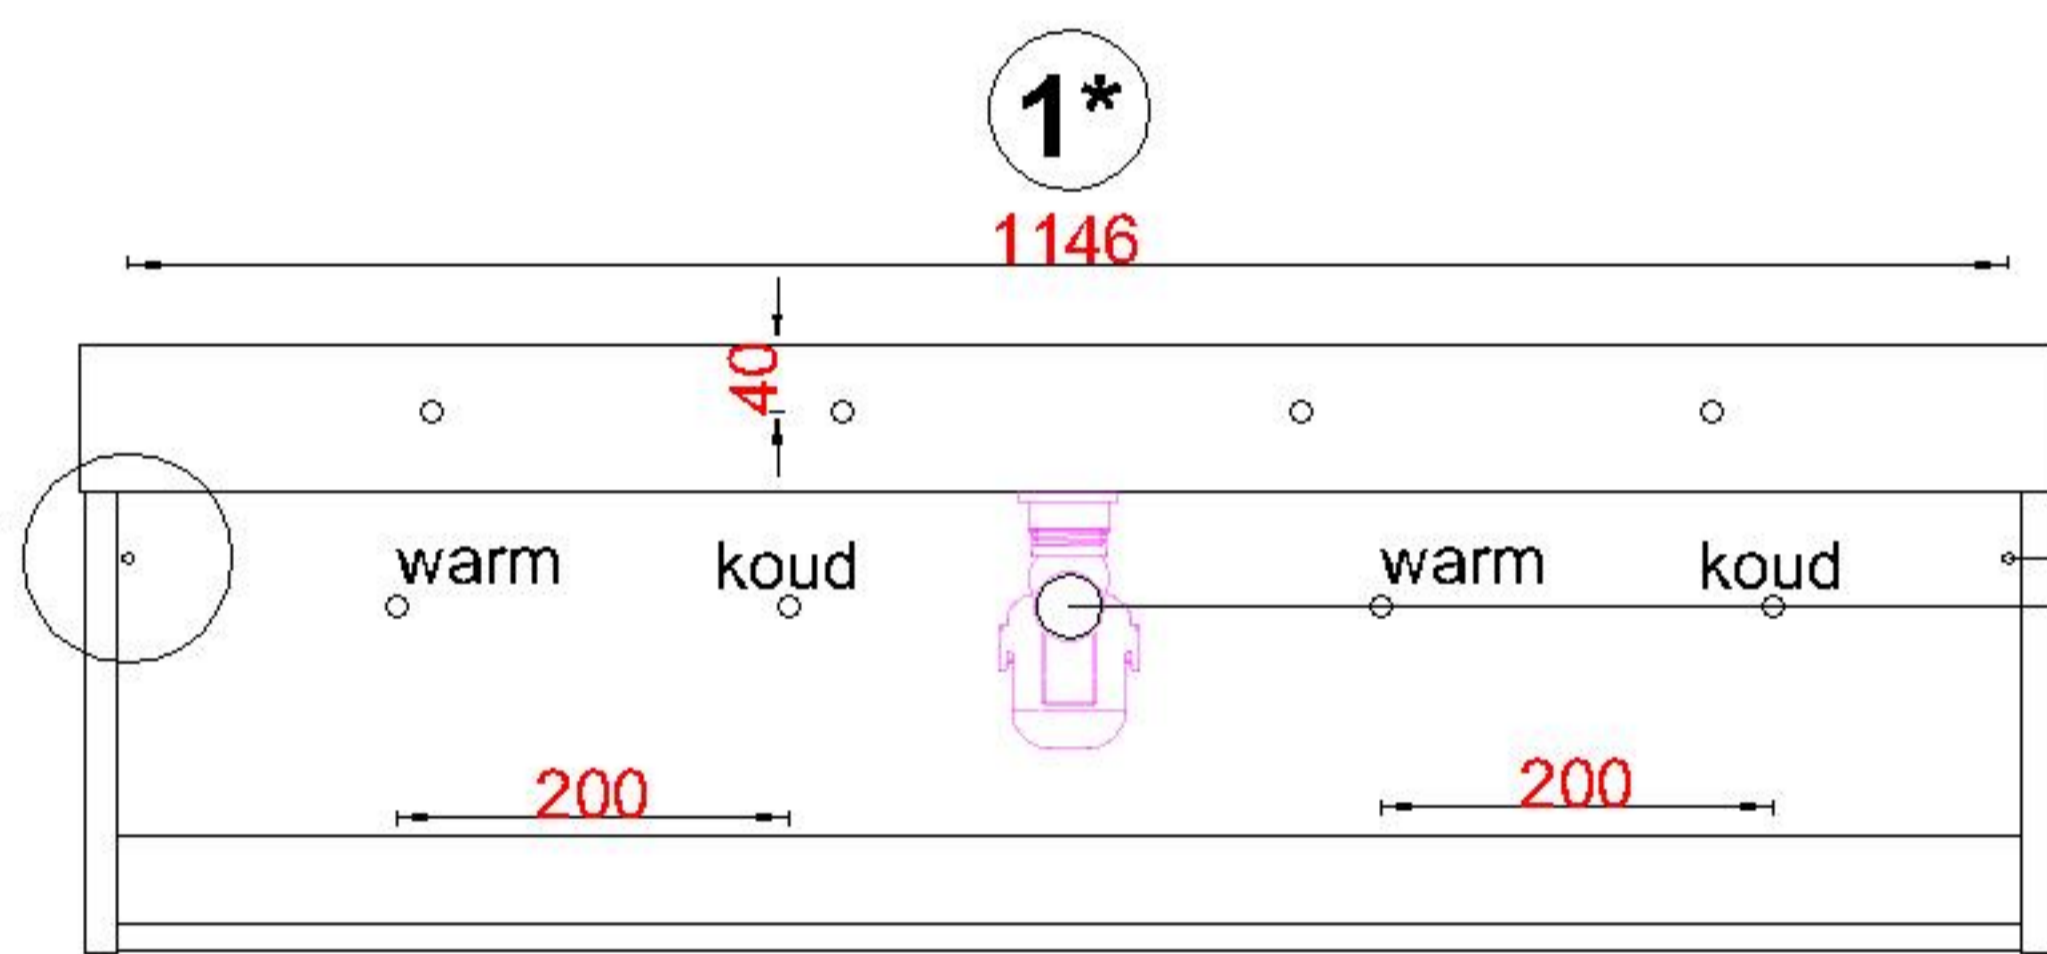

Wastafelblad

1*

WK 1228 GUK + WM 1205 GUK2

2*

WK 1200 GUK + WM 1205 GUK2

WK 1201 GUK + WM 1205 GUK2

WK 1202 GUK + WM 1205 GUK2

WK 1265 GUK + WM 1205 GUK2

WK 1266 GUK + WM 1205 GUK2

LET OP: Controleer maten altijd in het werk met uw bestelde artikel. (meten is weten)
ACHTUNG: Prüfen Sie stets die Dimensionen in der Arbeit mit den bestellte Ware.