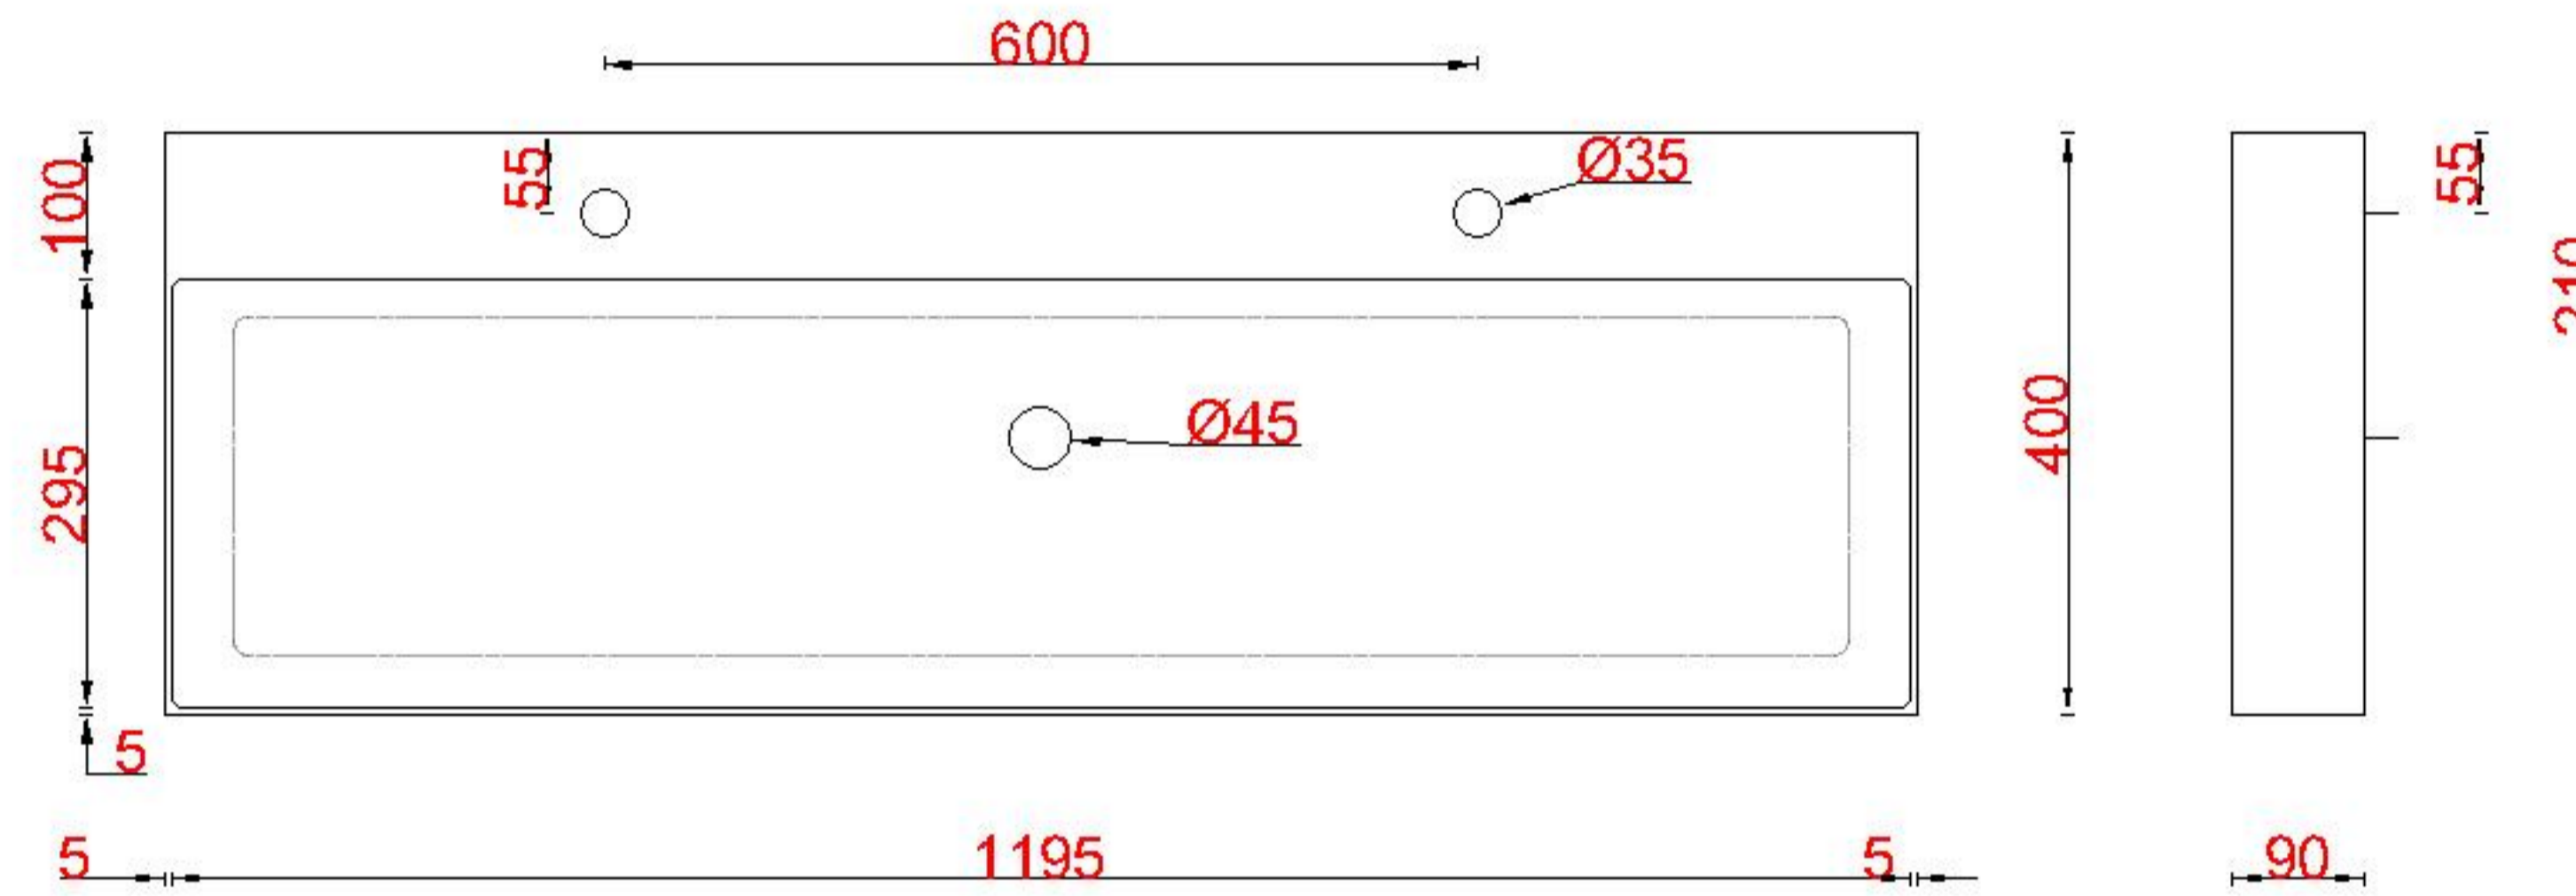

Wastafelblad

1*

WK 1228 GUK + WM 1205 GUK2

2*

WK 1200 GUK + WM 1205 GUK2

WK 1201 GUK + WM 1205 GUK2

WK 1202 GUK + WM 1205 GUK2

WK 1265 GUK + WM 1205 GUK2

WK 1266 GUK + WM 1205 GUK2

LET OP: Controleer maten altijd in het werk met uw bestelde artikel. (meten is weten)
ACHTUNG: Prüfen Sie stets die Dimensionen in der Arbeit mit den bestellte Ware.