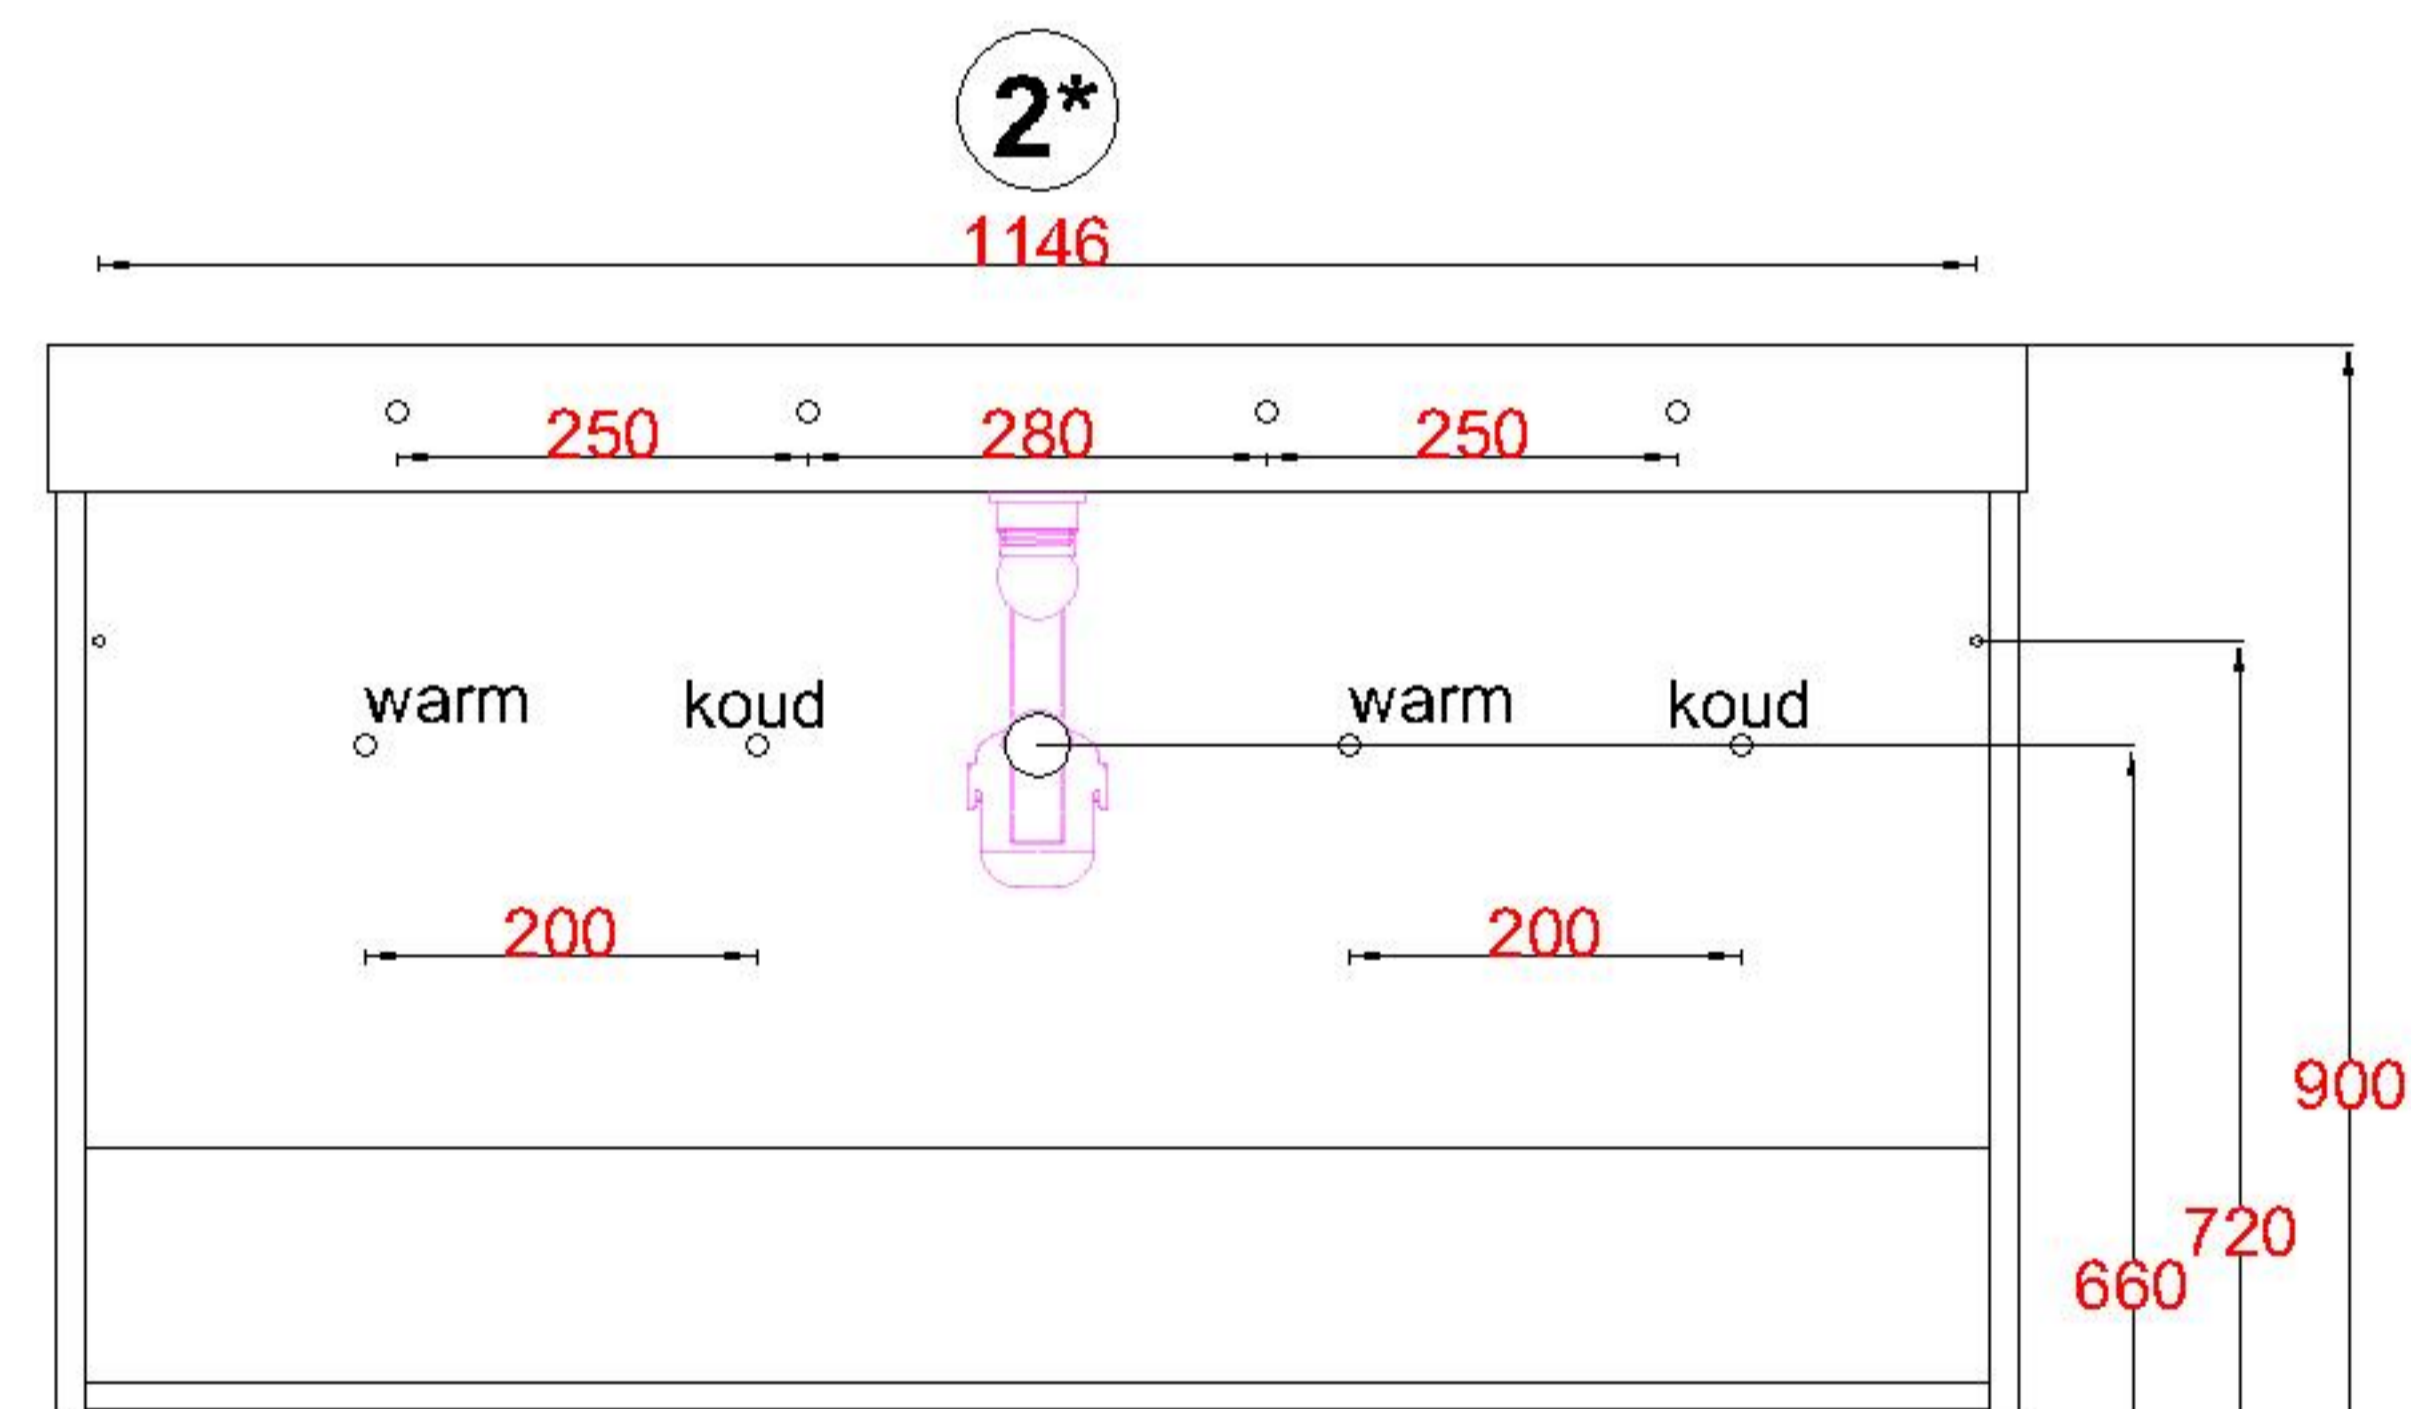

Wastafelblad

1*

WK 1228 GUK + WM 1205 GUK2

2*

WK 1200 GUK + WM 1205 GUK2

WK 1201 GUK + WM 1205 GUK2

WK 1202 GUK + WM 1205 GUK2

WK 1265 GUK + WM 1205 GUK2

WK 1266 GUK + WM 1205 GUK2

LET OP: Controleer maten altijd in het werk met uw bestelde artikel. (meten is weten)
ACHTUNG: Prüfen Sie stets die Dimensionen in der Arbeit mit den bestellte Ware.