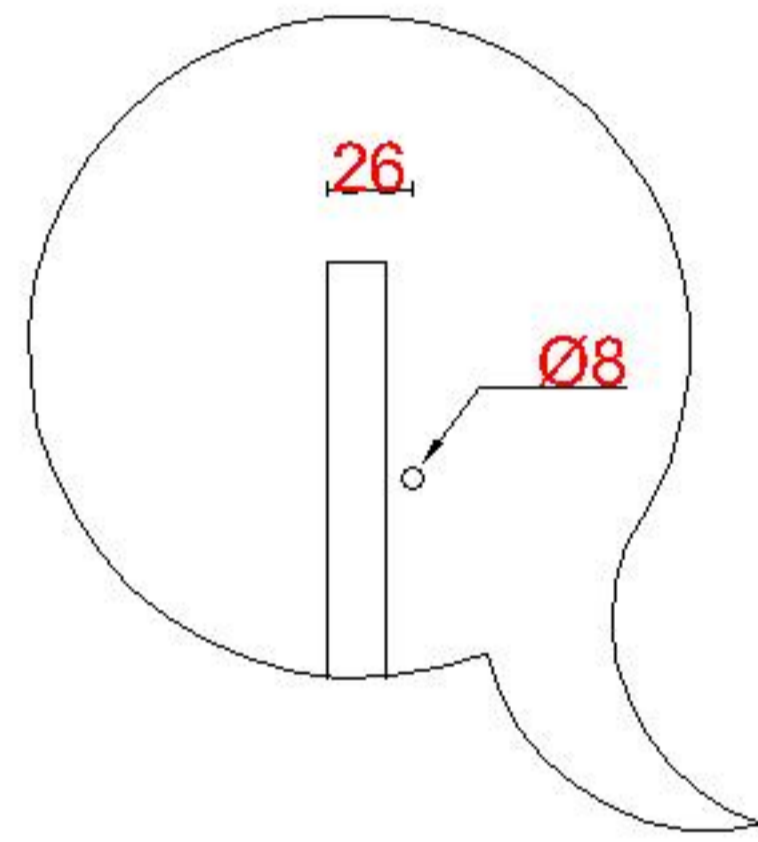

Wastafelblad

1*

WK 1228 GUK + WM 1205 GUK2

2*

WK 1200 GUK + WM 1205 GUK2

WK 1201 GUK + WM 1205 GUK2

WK 1202 GUK + WM 1205 GUK2

WK 1265 GUK + WM 1205 GUK2

WK 1266 GUK + WM 1205 GUK2

LET OP: Controleer maten altijd in het werk met uw bestelde artikel. (meten is weten)
ACHTUNG: Prüfen Sie stets die Dimensionen in der Arbeit mit den bestellte Ware.