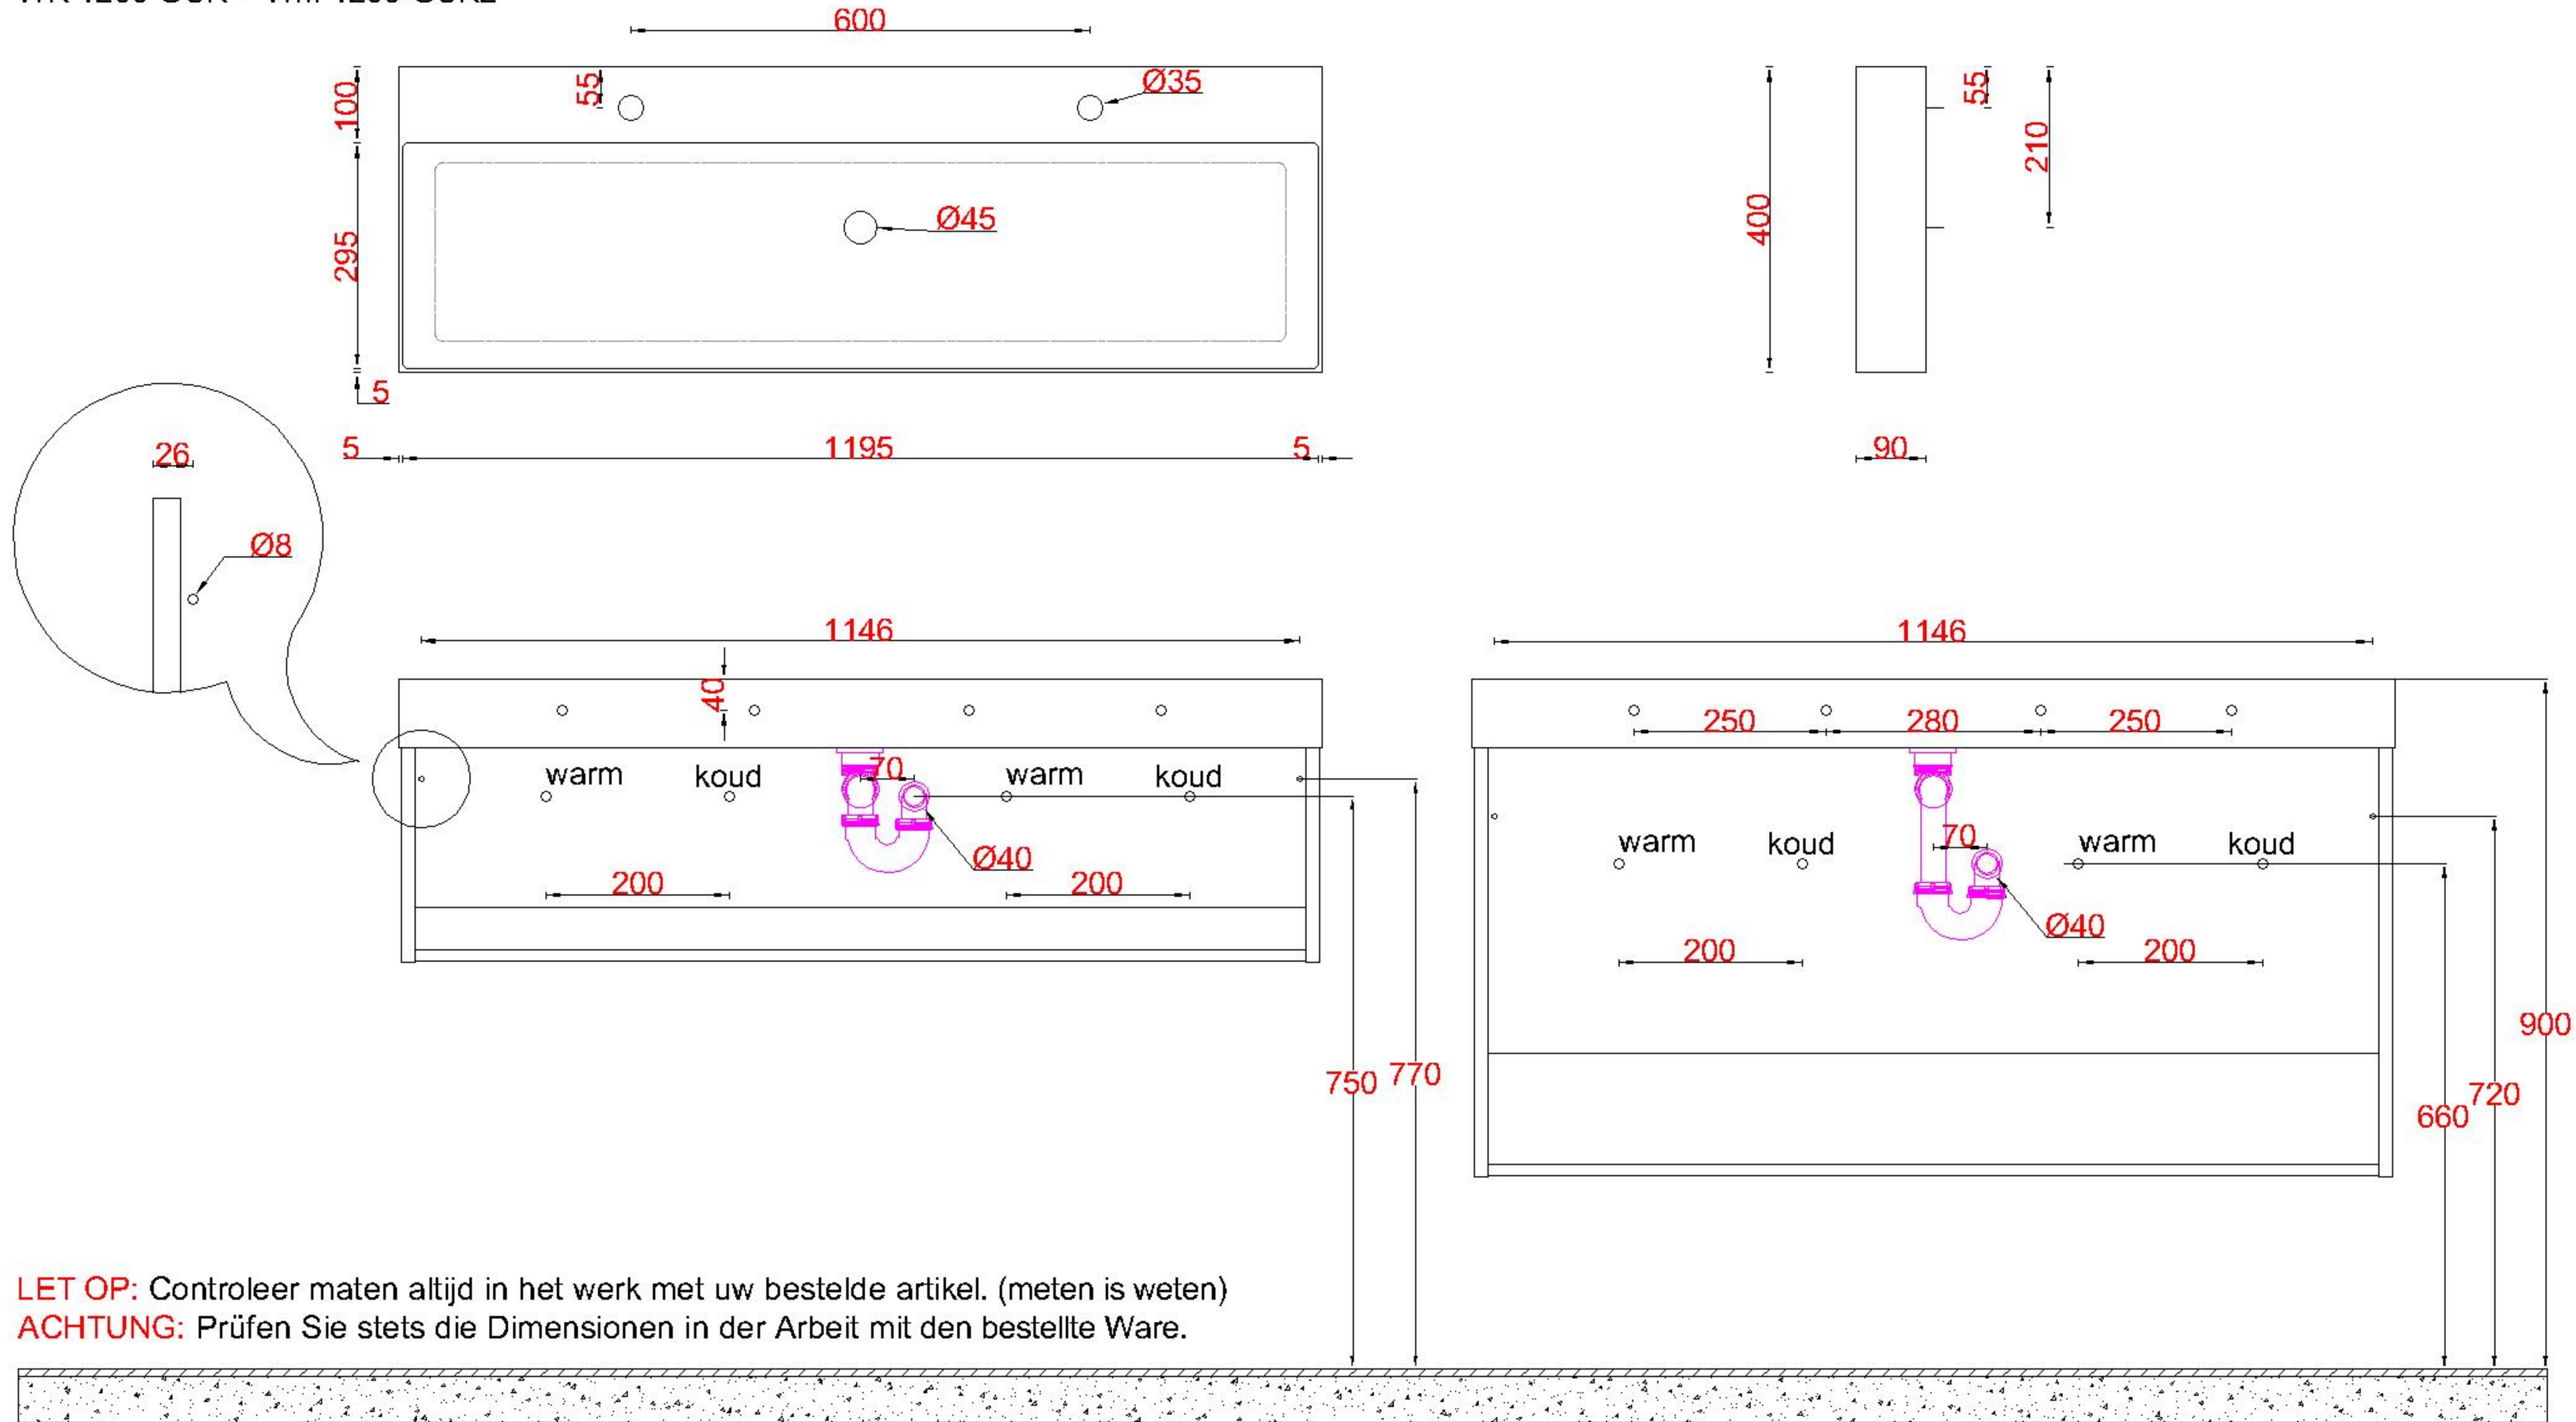

# Wastafelblad

WK 1228 GUK + WM 1205 GUK2  
 WK 1201 GUK + WM 1205 GUK2  
 WK 1200 GUK + WM 1205 GUK2

**LET OP:** Controleer maten altijd in het werk met uw bestelde artikel. (meten is weten)  
**ACHTUNG:** Prüfen Sie stets die Dimensionen in der Arbeit mit den bestellte Ware.