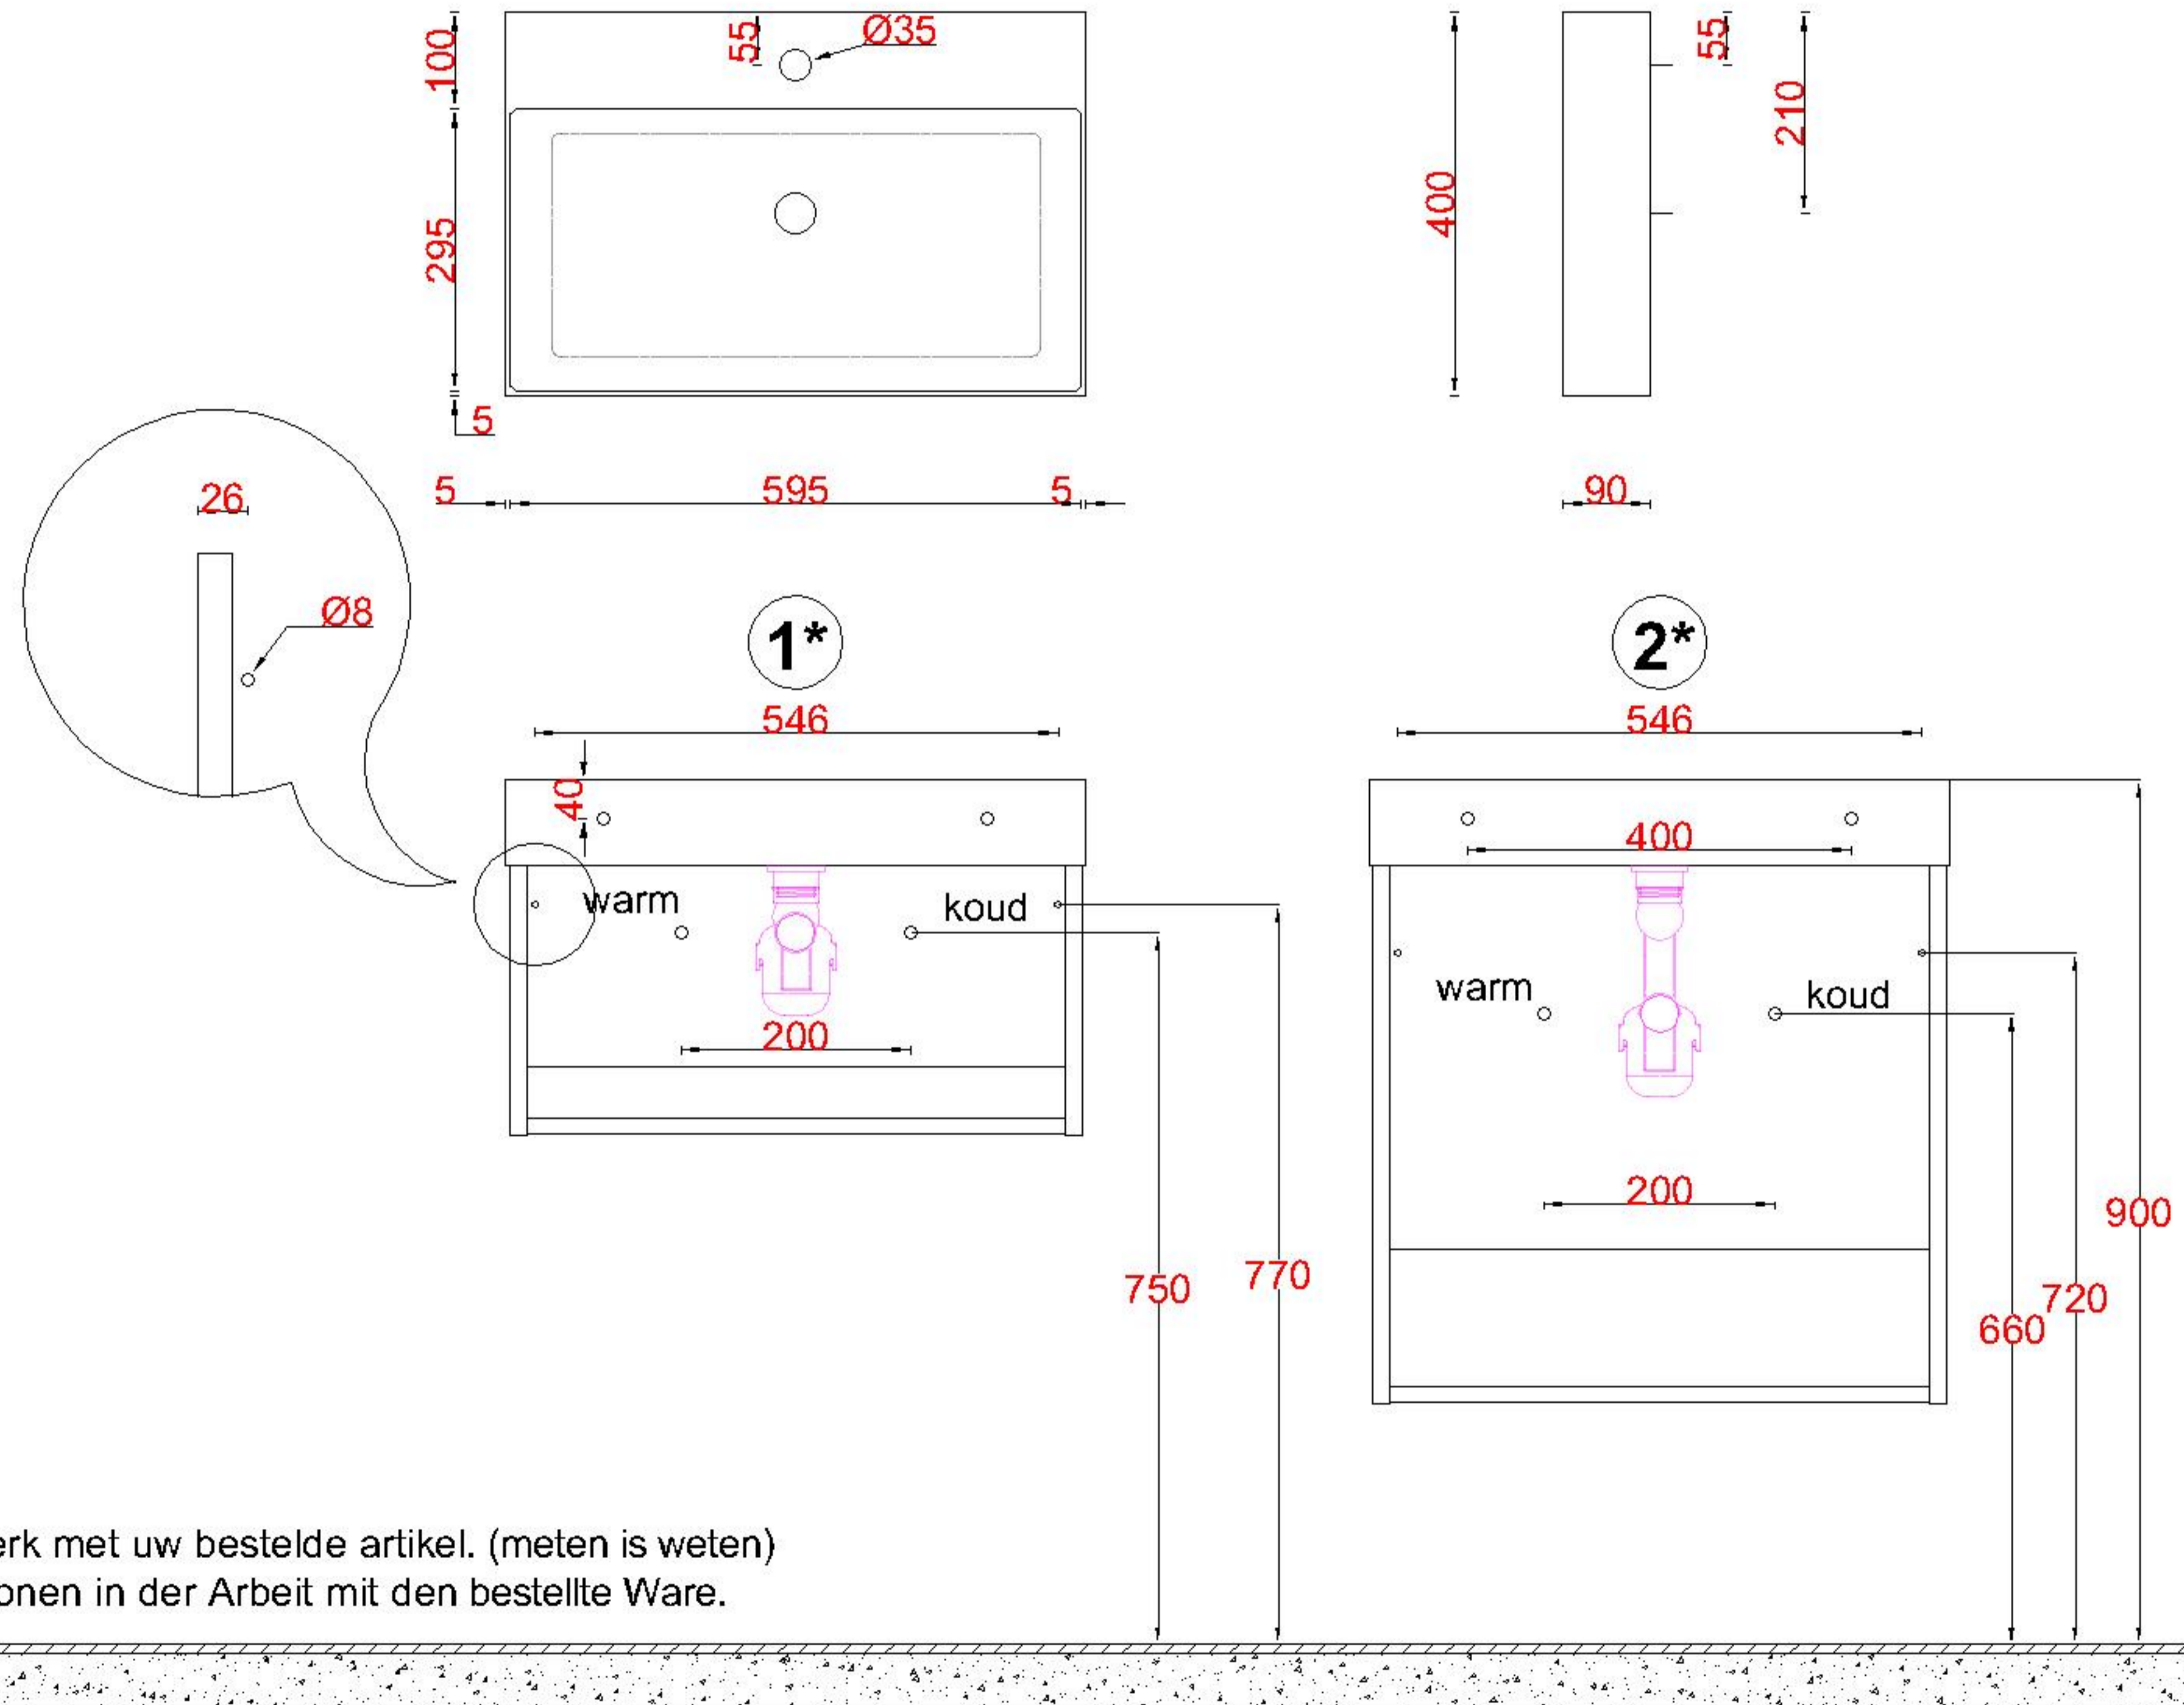

Wastafelblad

1*

WK 628 GUK + WM 605 GUK1

2*

WK 600 GUK + WM 605 GUK1

WK 601 GUK + WM 605 GUK1

WK 602 GUK + WM 605 GUK1

WK 665 GUK + WM 605 GUK1

WK 666 GUK + WM 605 GUK1

LET OP: Controleer maten altijd in het werk met uw bestelde artikel. (meten is weten)

ACHTUNG: Prüfen Sie stets die Dimensionen in der Arbeit mit den bestellte Ware.