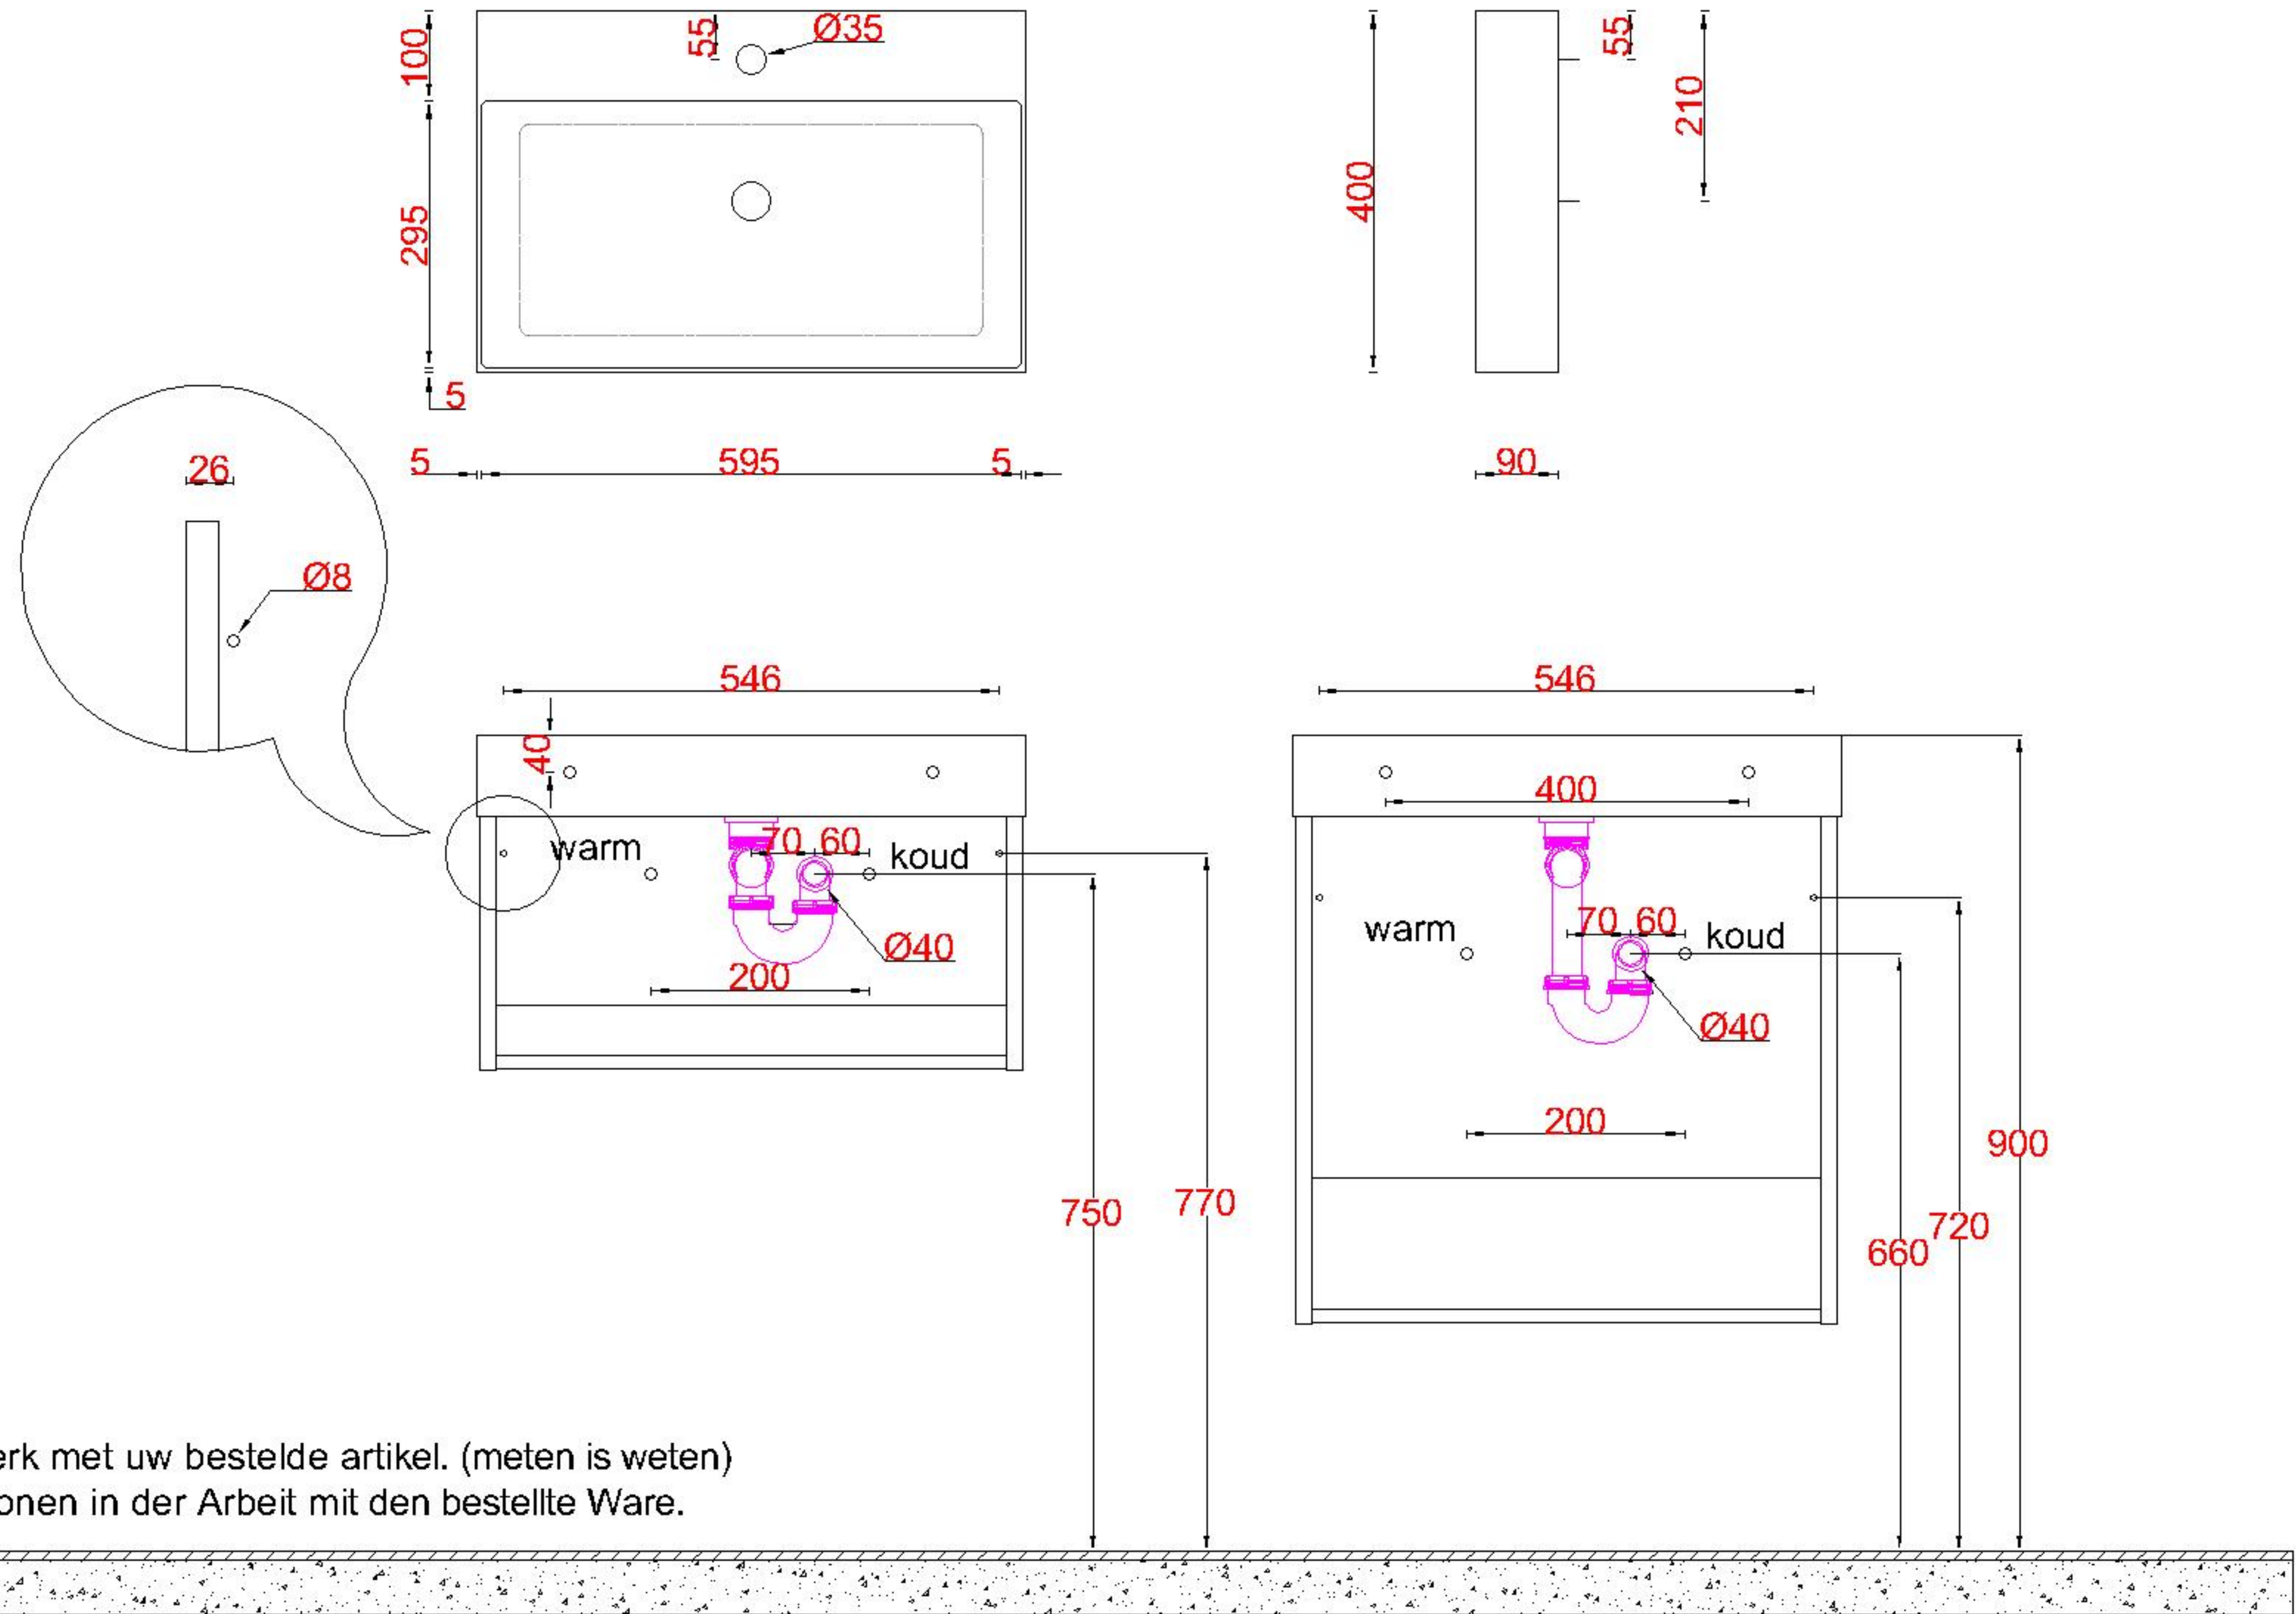

Wastafelblad

WK 628 GUK + WM 605 GUK1
WK 601 GUK + WM 605 GUK1
WK 600 GUK + WM 605 GUK1

LET OP: Controleer maten altijd in het werk met uw bestelde artikel. (meten is weten)

ACHTUNG: Prüfen Sie stets die Dimensionen in der Arbeit mit den bestellte Ware.