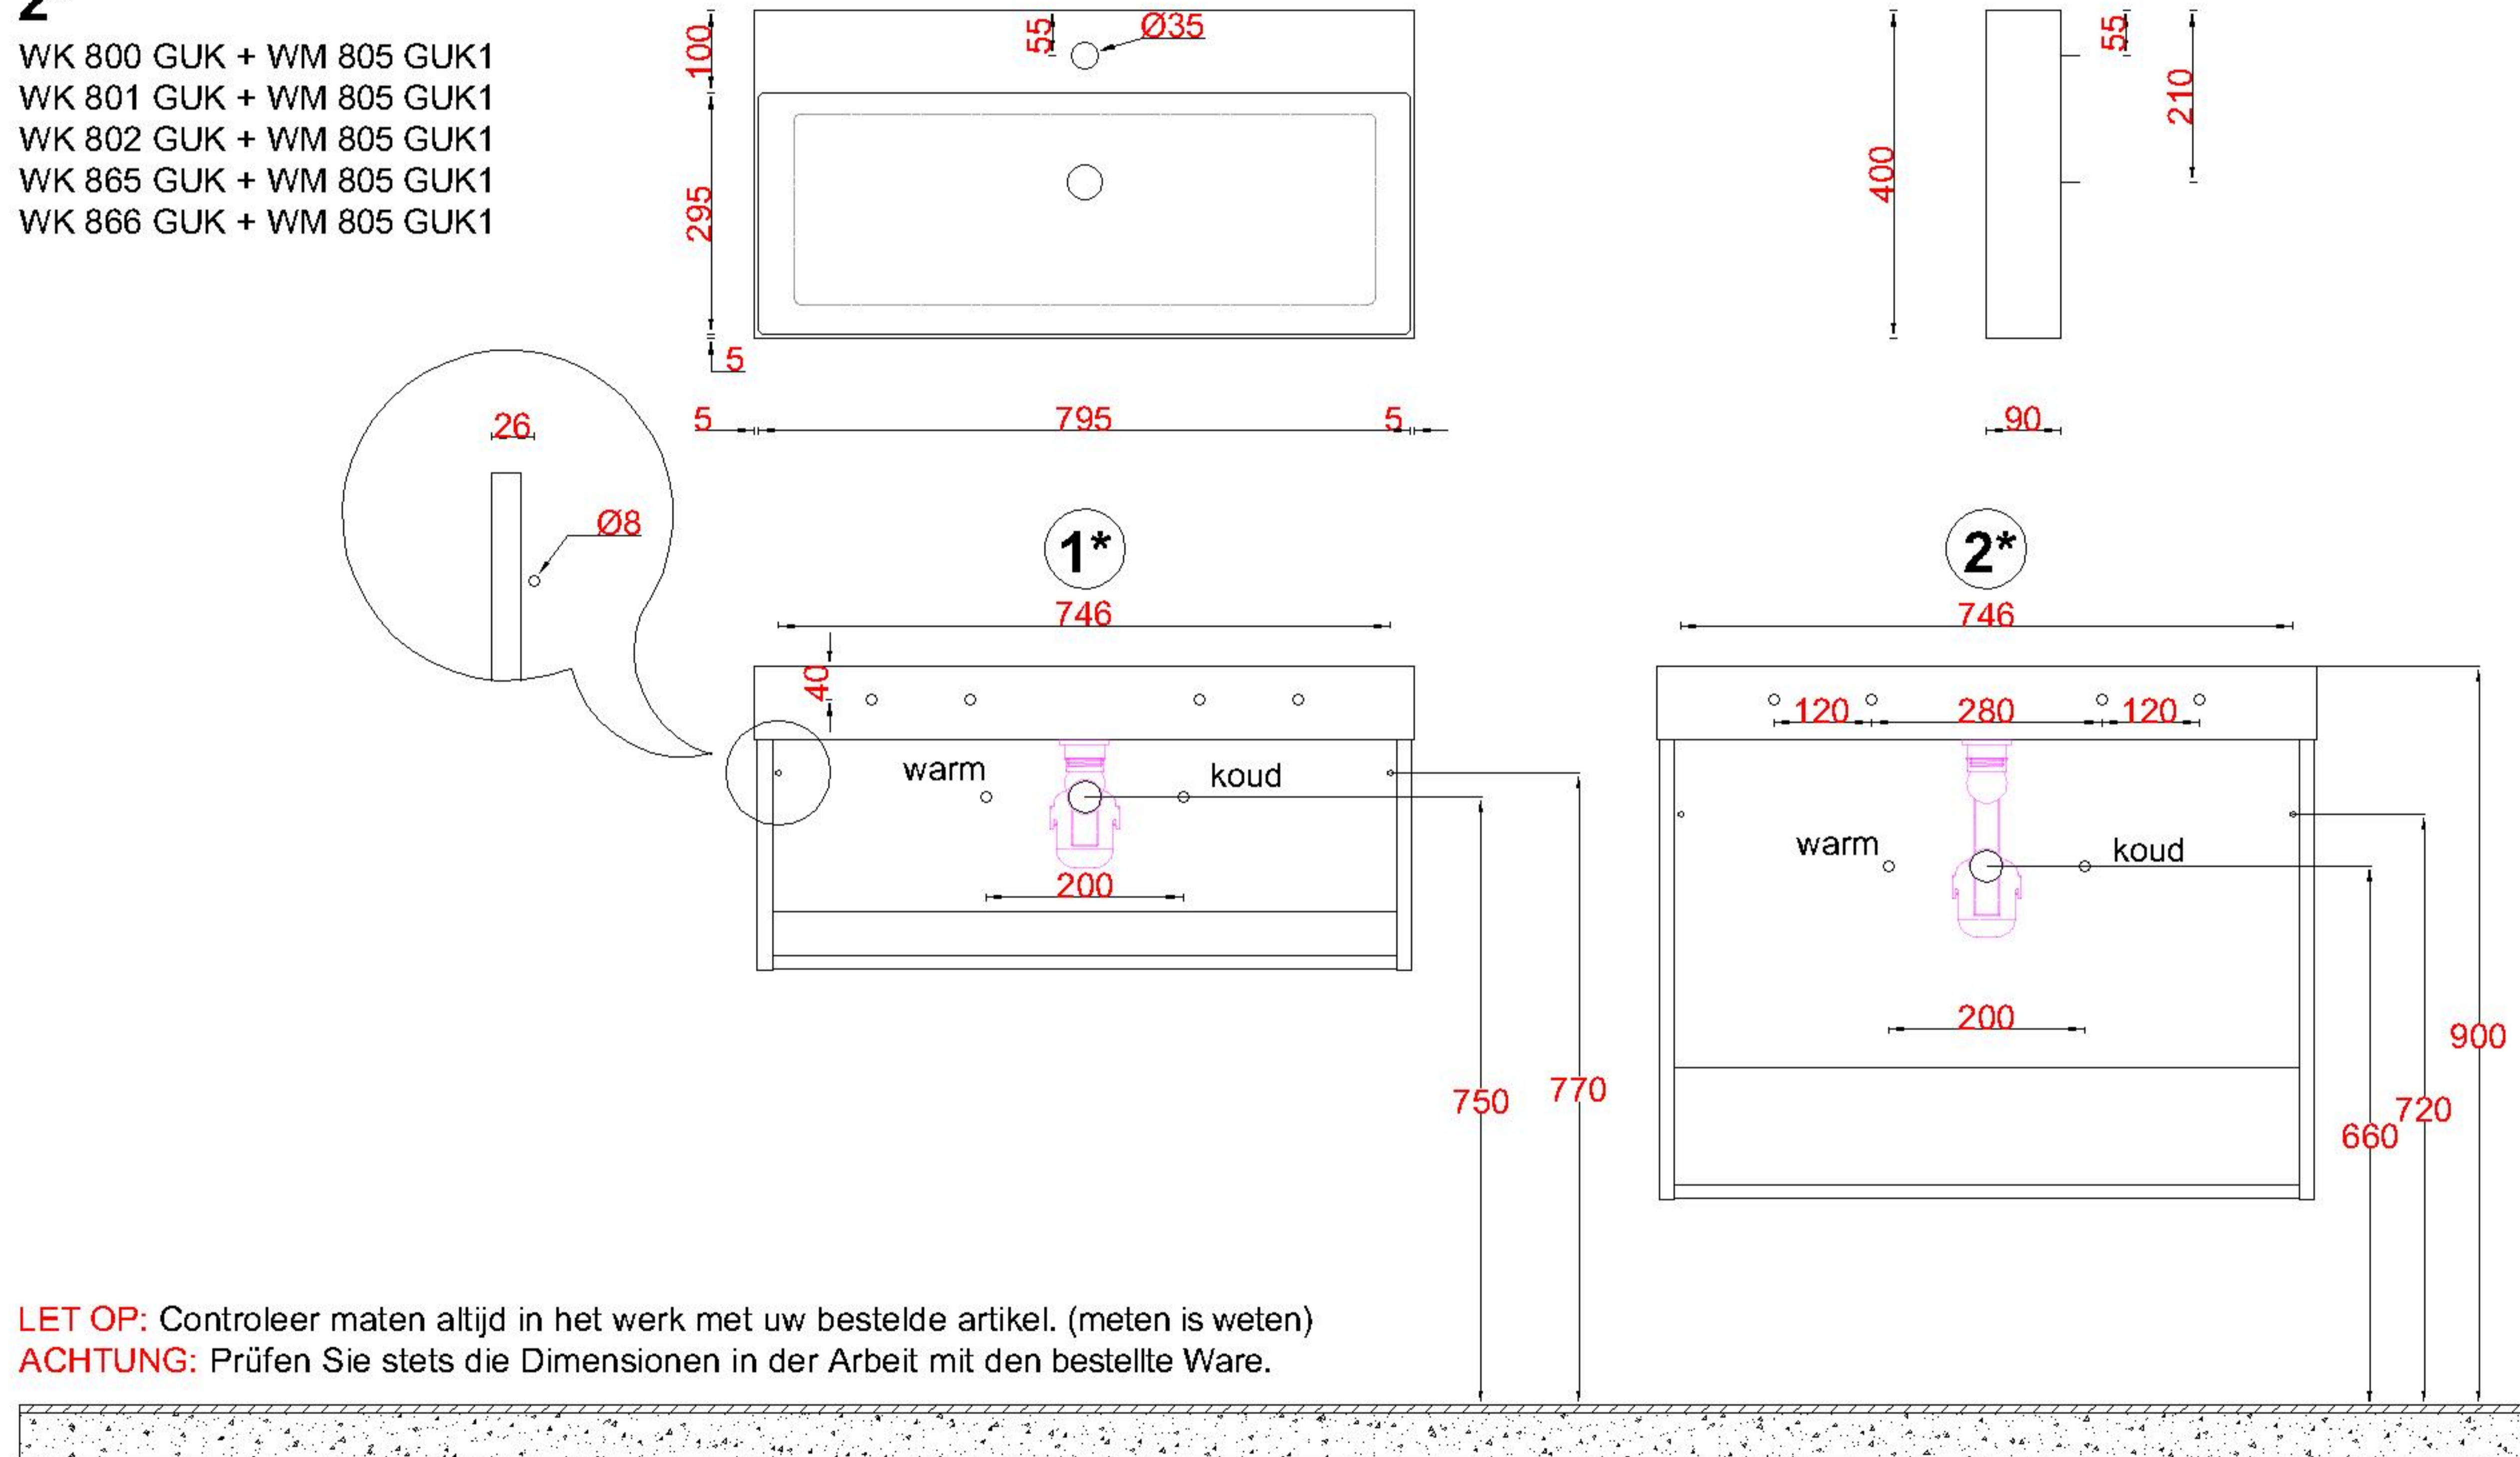

Wastafelblad

1*

WK 828 GUK + WM 805 GUK1

2*

WK 800 GUK + WM 805 GUK1

WK 801 GUK + WM 805 GUK1

WK 802 GUK + WM 805 GUK1

WK 865 GUK + WM 805 GUK1

WK 866 GUK + WM 805 GUK1

LET OP: Controleer maten altijd in het werk met uw bestelde artikel. (meten is weten)

ACHTUNG: Prüfen Sie stets die Dimensionen in der Arbeit mit den bestellte Ware.