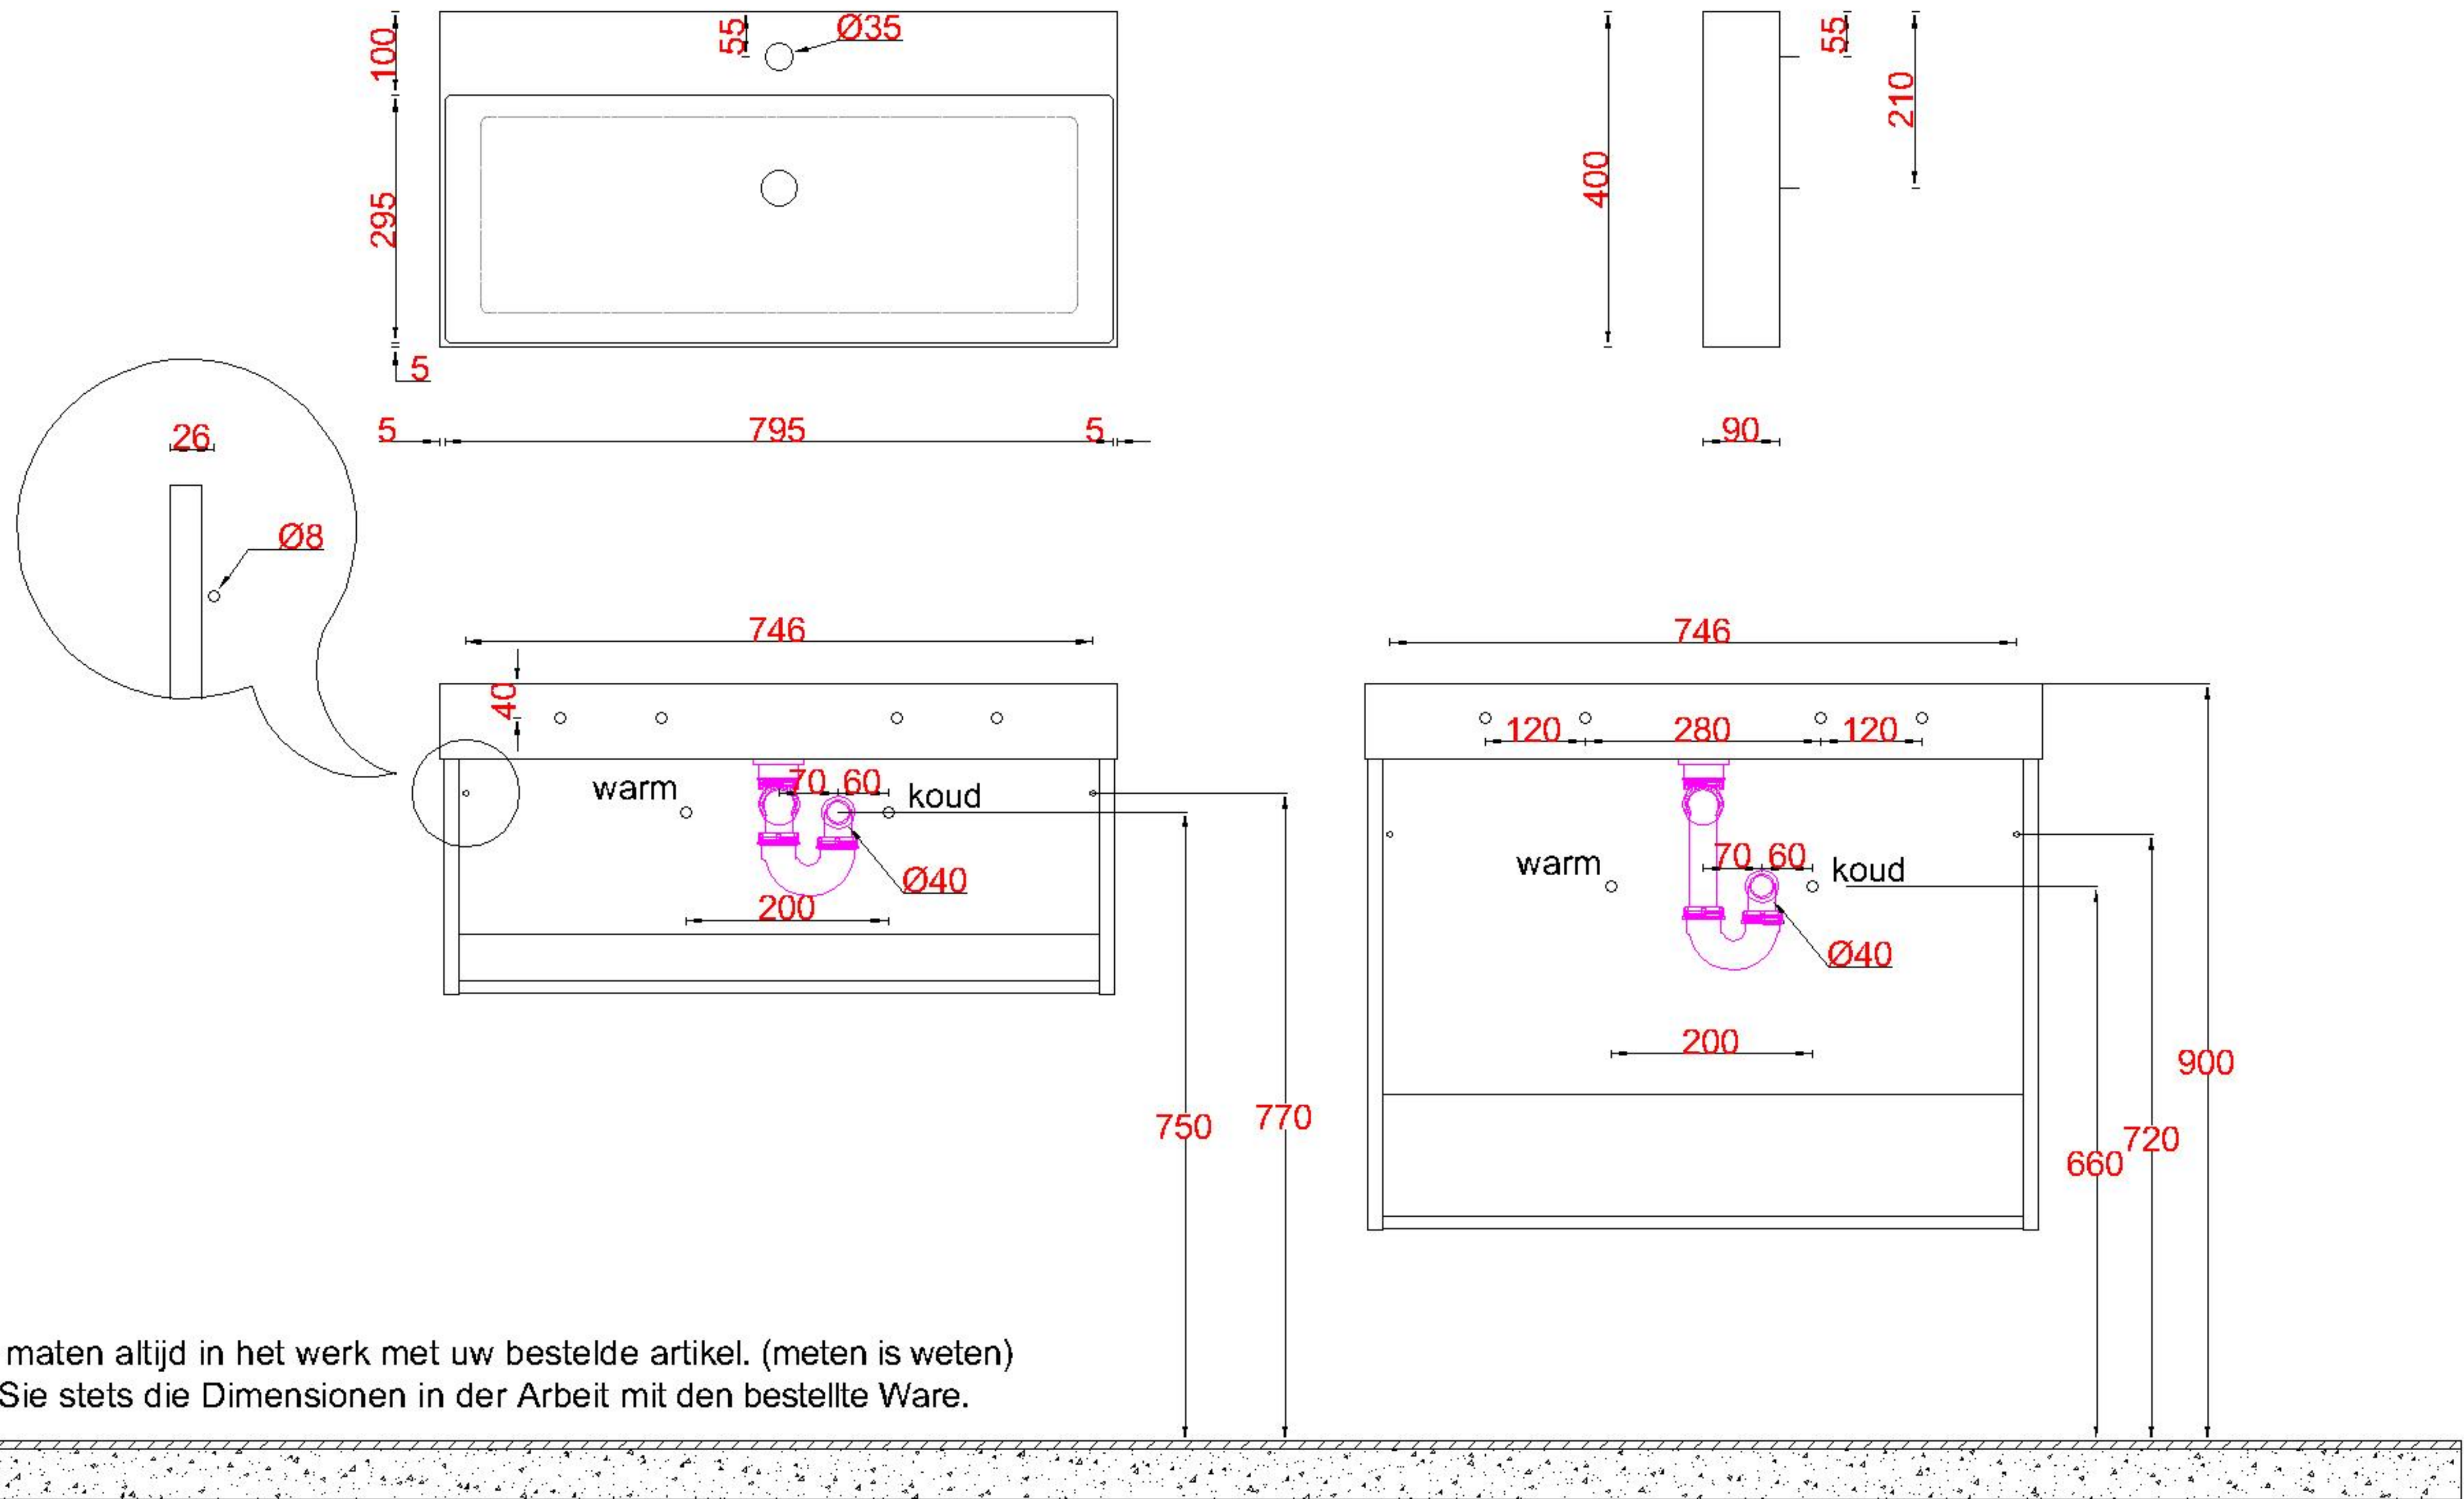

# Wastafelblad

WK 828 GUK + WM 805 GUK1  
WK 801 GUK + WM 805 GUK1  
WK 800 GUK + WM 805 GUK1

**LET OP:** Controleer maten altijd in het werk met uw bestelde artikel. (meten is weten)  
**ACHTUNG:** Prüfen Sie stets die Dimensionen in der Arbeit mit den bestellte Ware.