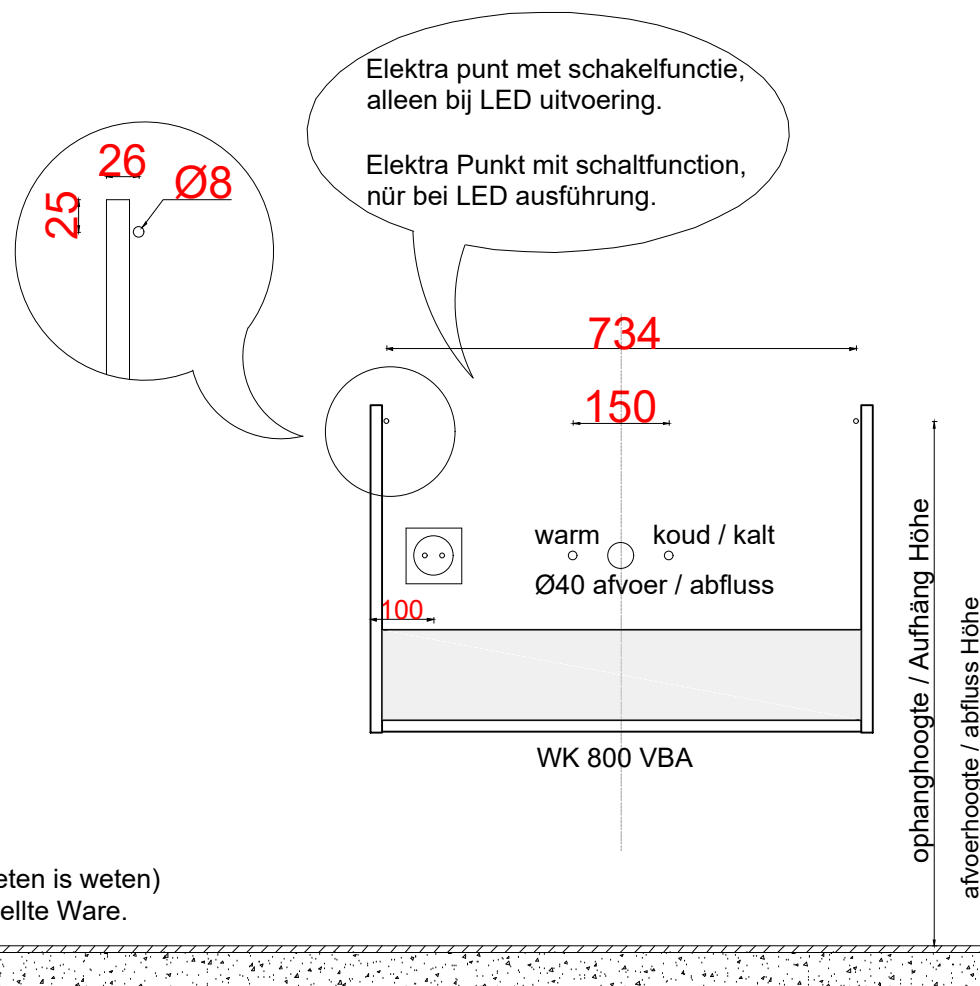

# WASTAFEL+HPL, WASCHBECKEN+HPL TYPE

|                            | waskom / becken | ophang / Aufhäng | afvoer / Abfluss |
|----------------------------|-----------------|------------------|------------------|
| Villeroy & Boch nr: 415680 | 60mm            | 815mm            | 610mm            |

\* **AANWIJZING:** WATERTOEOVOER CENTRAAL bij wasbak met 1 kraan  
TOTAAL HOOGTE bovenkant waskom is **900MM**

\* **HINWEIS:** WASSERVERSORGUNG CENTRAL für Waschbecken mit 1 Hahn  
GESAMTHÖHE oberseite Waschbecken beträgt **900MM**