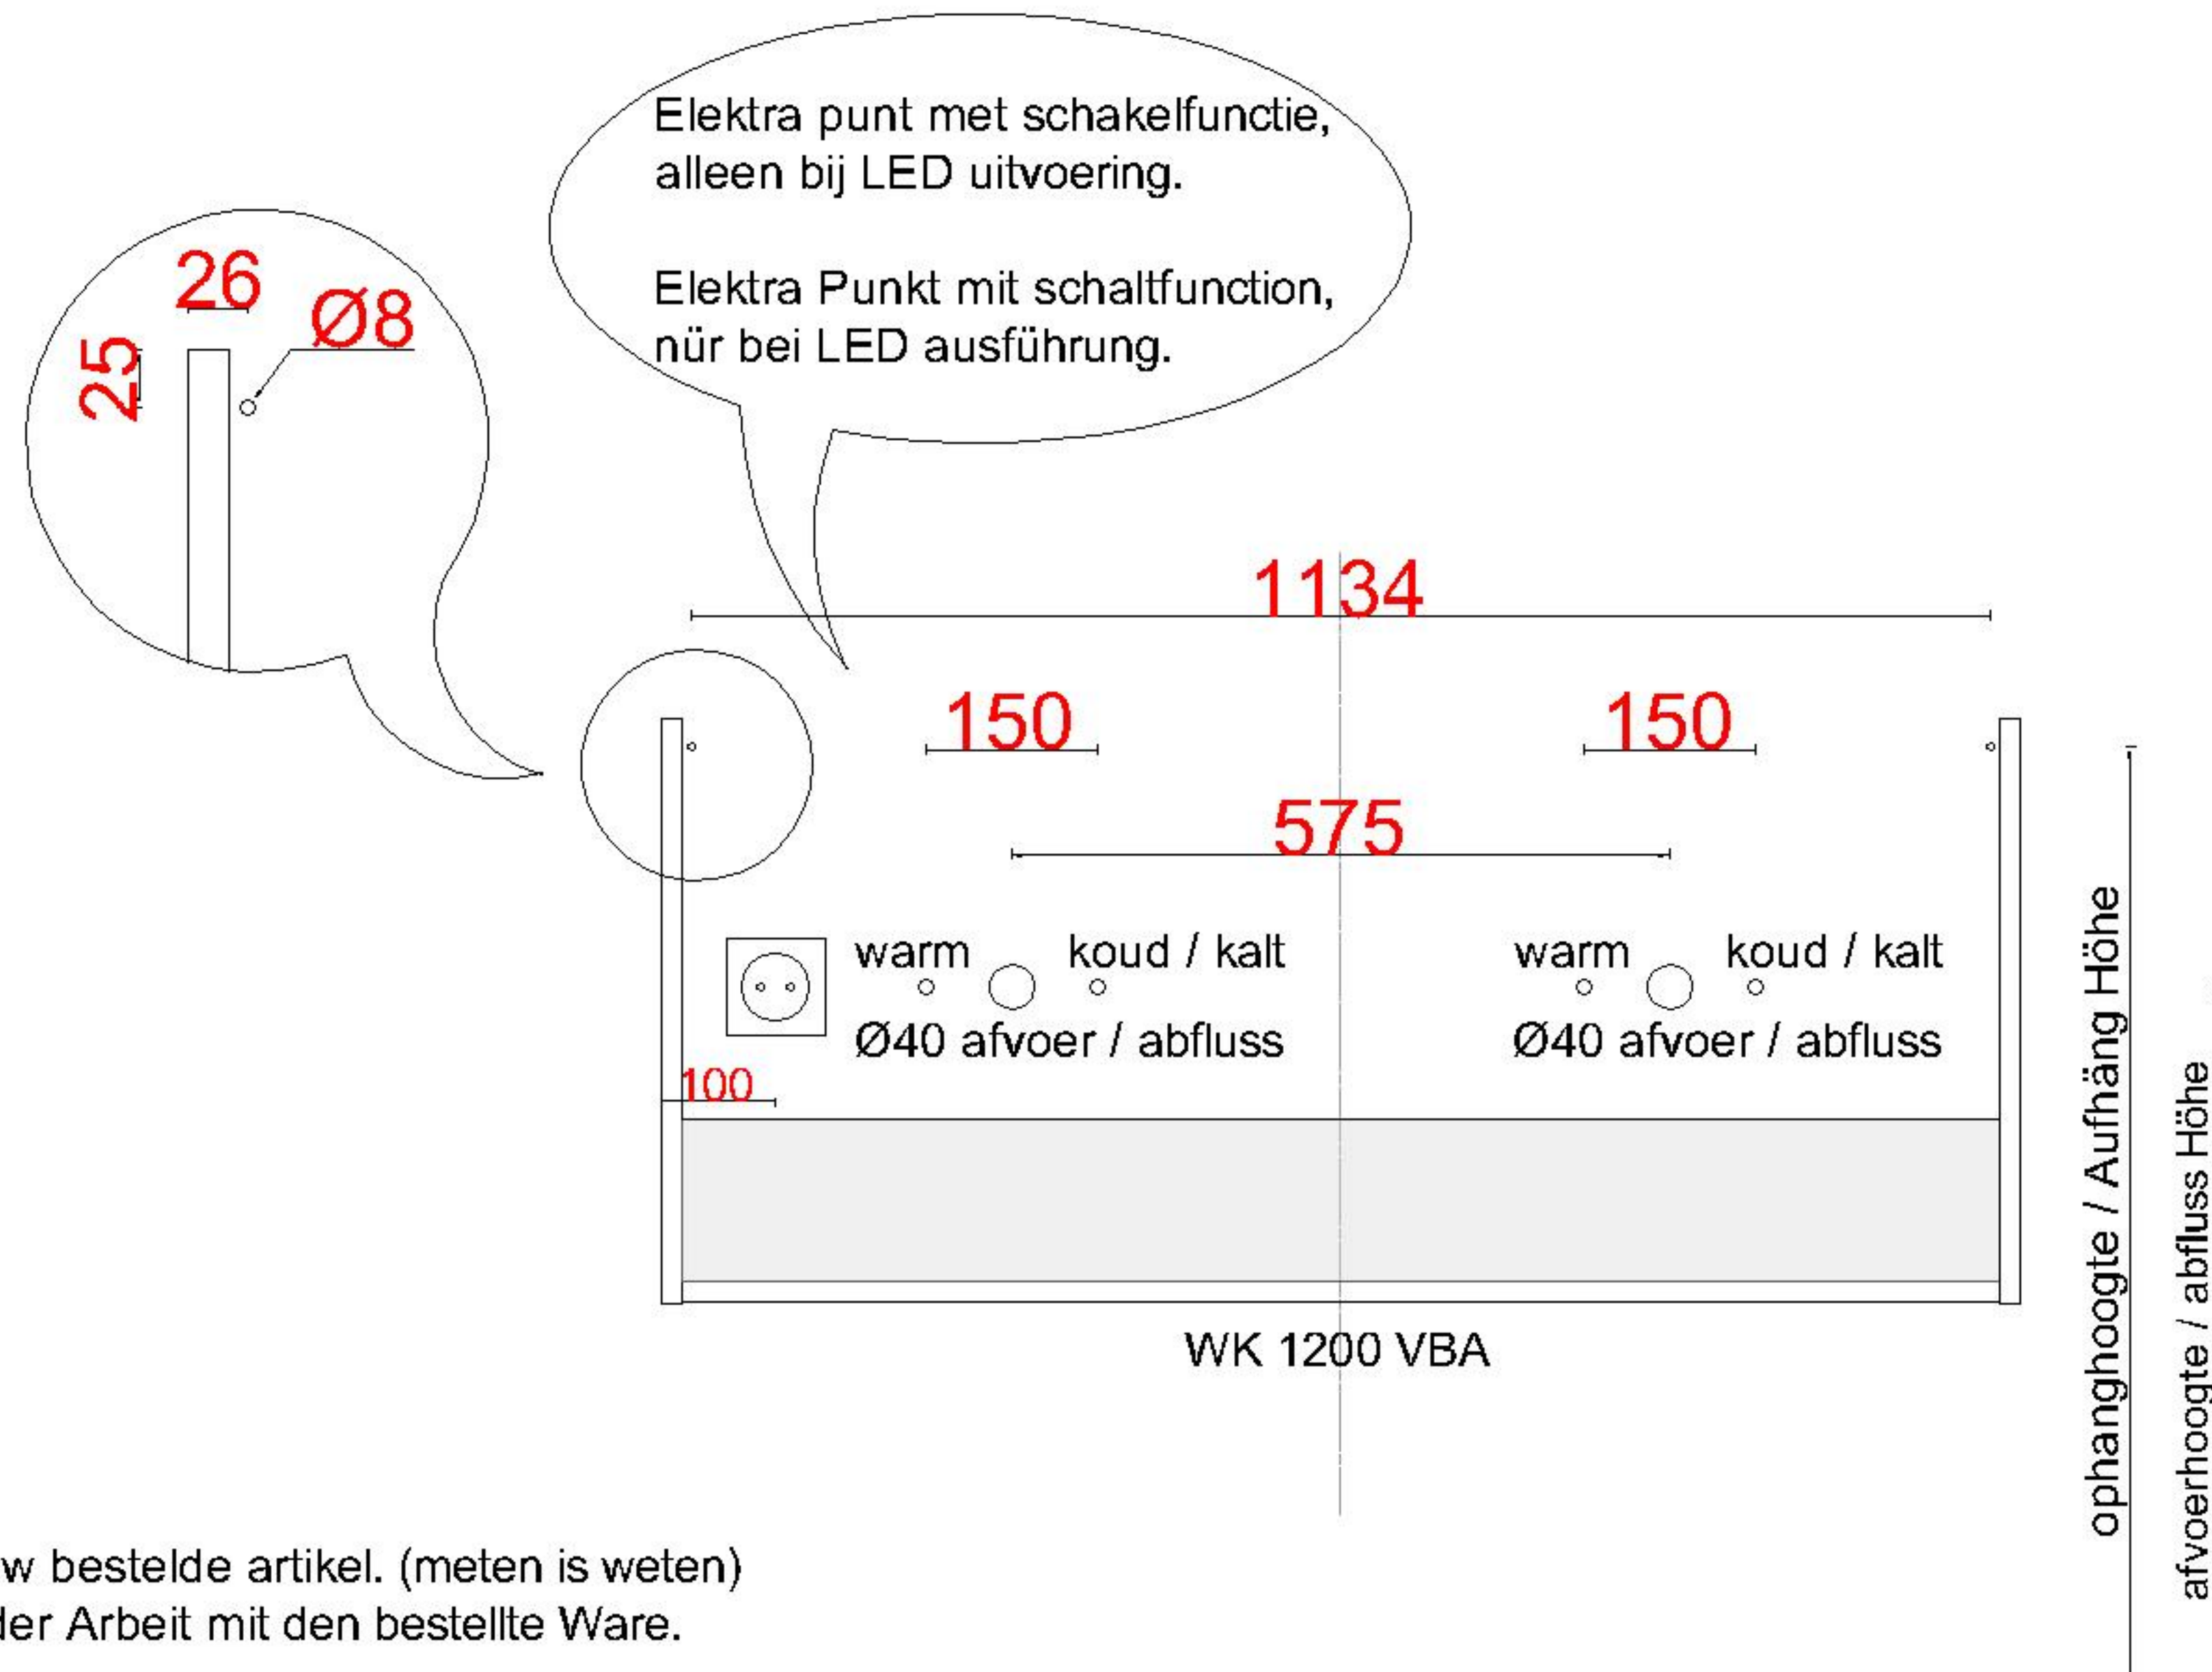

WASTAFEL+HPL, WASCHBECKEN+HPL TYPE

Villeroy & Boch nr: 415680

waskom / becken	ophang / Aufhäng	afvoer / Abfluss
dikte / Höhe Maß	hoogte / Höhe Maß	hoogte / Höhe Maß
60mm	815mm	610mm

- **AANWIJZING:** WATERTOEOVOER CENTRAAL bij wasbak met 1 kraan
  TOTAAL HOOGTE bovenkant waskom is **900MM**
- **HINWEIS:** WASSERVERSORGUNG CENTRAL für Waschbecken mit 1 Hahn
  GESAMTHÖHE oberseite Waschbecken beträgt **900MM**

LET OP: Controleer maten altijd in het werk met uw bestelde artikel. (meten is weten)
ACHTUNG: Prüfen Sie stets die Dimensionen in der Arbeit mit den bestellte Ware.