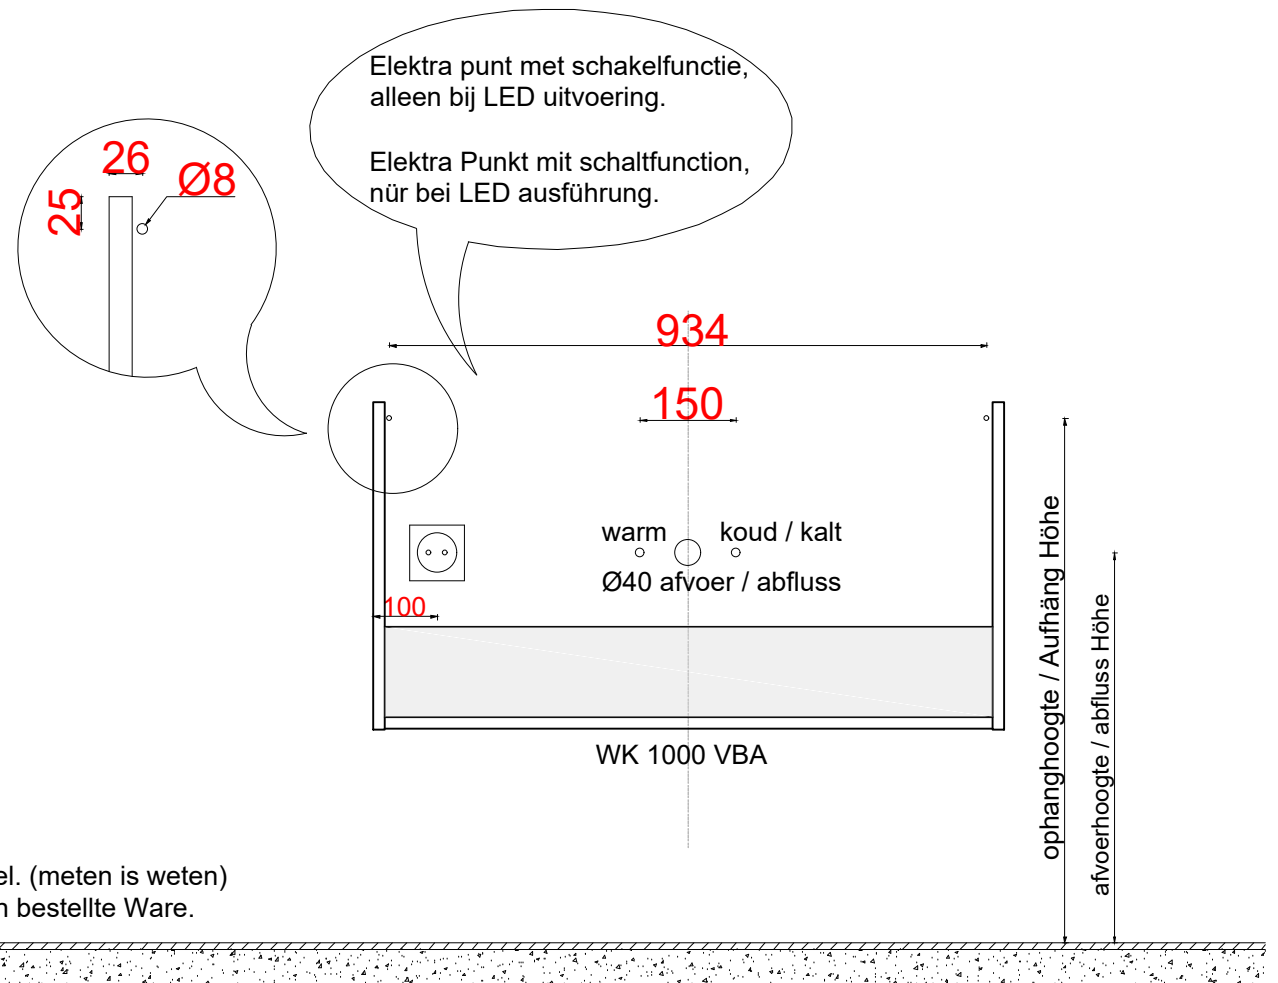

WASTAFEL+HPL, WASCHBECKEN+HPL TYPE

	waskom / becken	ophang / Aufhäng	afvoer / Abfluss
Villeroy & Boch nr: 4156A1	dikte / Höhe Maß 60mm	hoogte / Höhe Maß 815mm	hoogte / Höhe Maß 610mm

* **AANWIJZING:** WATERTOEOVOER CENTRAAL bij wasbak met 1 kraan
TOTAAL HOOGTE bovenkant waskom is **900MM**

* **HINWEIS:** WASSERVERSORGUNG CENTRAL für Waschbecken mit 1 Hahn
GESAMTHÖHE oberseite Waschbecken beträgt **900MM**

LET OP: Controleer maten altijd in het werk met uw bestelde artikel. (meten is weten)

ACHTUNG: Prüfen Sie stets die Dimensionen in der Arbeit mit den bestellte Ware.