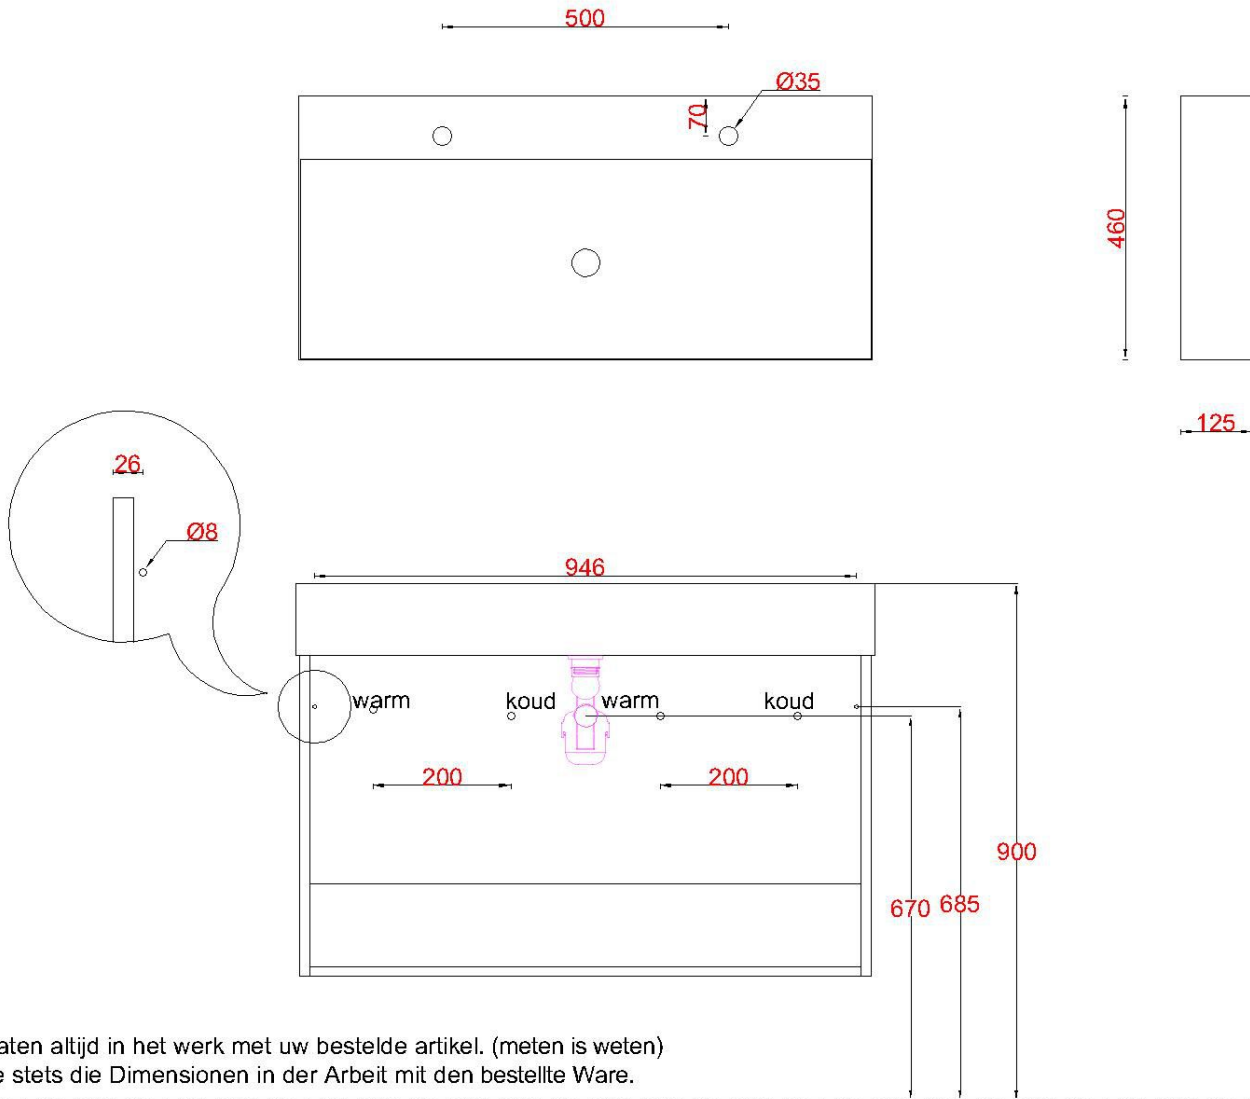

Wastafelblad

WK 1000 LGO + WM 1000 LG2

LET OP: Controleer maten altijd in het werk met uw bestelde artikel. (meten is weten)
ACHTUNG: Prüfen Sie stets die Dimensionen in der Arbeit mit den bestellte Ware.