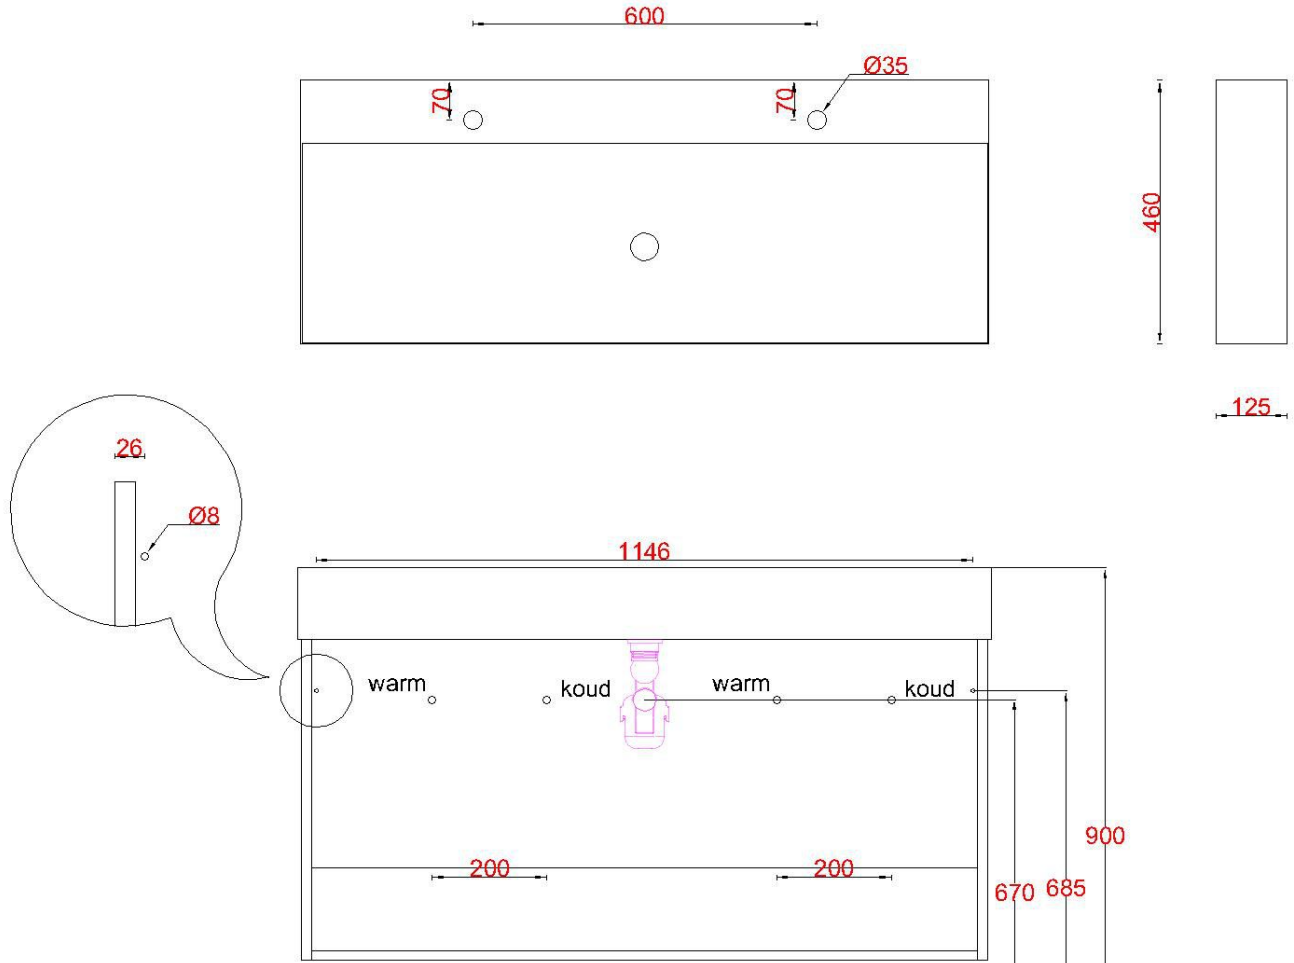

# Wastafelblad

WK 1200 LGO + WM 1200 LG2

**LET OP:** Controleer maten altijd in het werk met uw bestelde artikel. (meten is weten)  
**ACHTUNG:** Prüfen Sie stets die Dimensionen in der Arbeit mit den bestellte Ware.