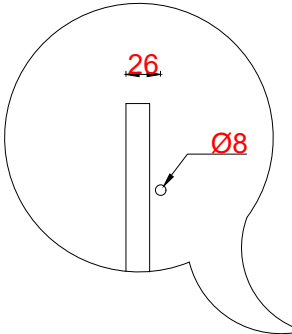

Wastafelblad

WK 1200 LGO + WM 1200 LG2

LET OP: Controleer maten altijd in het werk met uw bestelde artikel. (meten is weten)
ACHTUNG: Prüfen Sie stets die Dimensionen in der Arbeit mit den bestellte Ware.