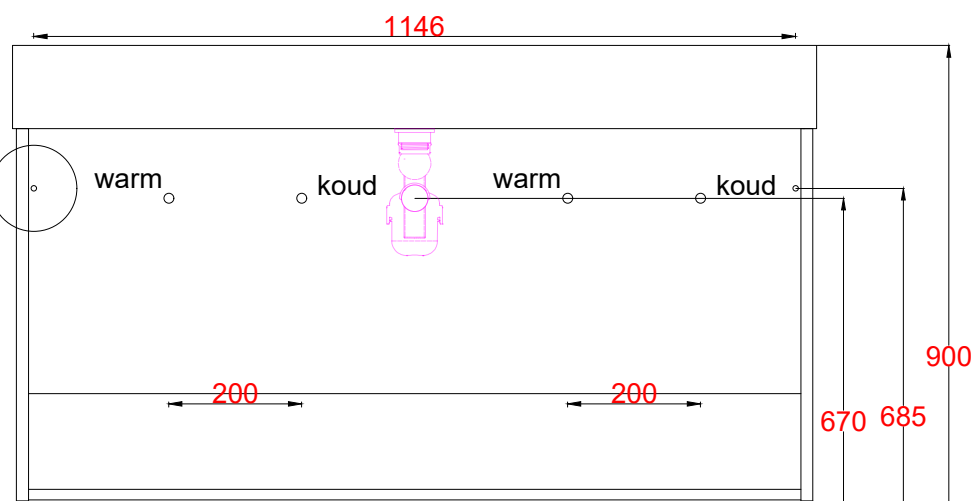

Wastafelblad

WK 1200 LGO + WM 1200 LG2

LET OP: Controleer maten altijd in het werk met uw bestelde artikel. (meten is weten)
ACHTUNG: Prüfen Sie stets die Dimensionen in der Arbeit mit den bestellte Ware.