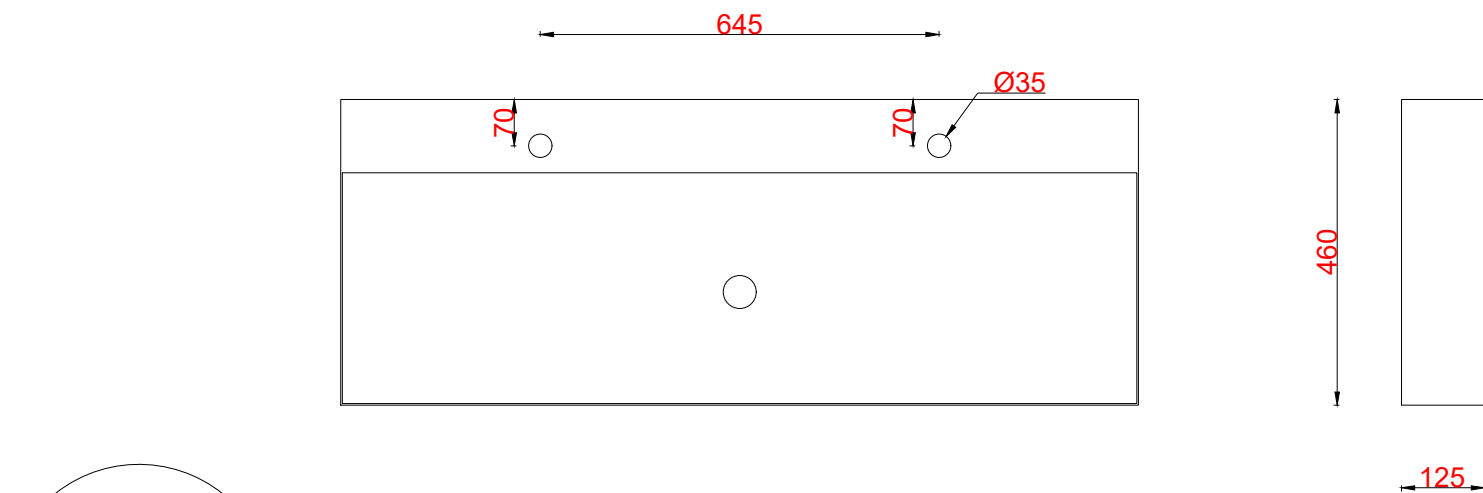

Wastafelblad

WK 1200 LGO + WM 1200 LG2

LET OP: Controleer maten altijd in het werk met uw bestelde artikel. (meten is weten)
ACHTUNG: Prüfen Sie stets die Dimensionen in der Arbeit mit den bestellte Ware.