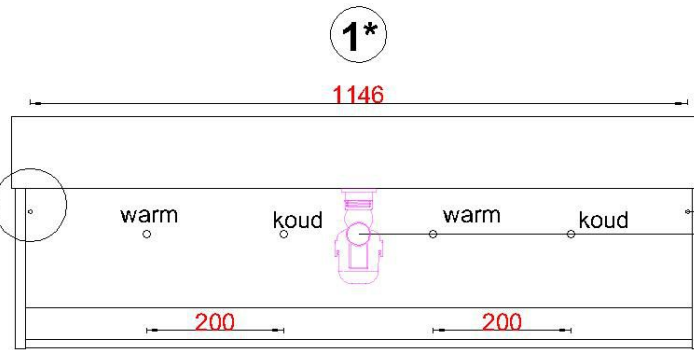

Wastafelblad

1*

WK 1225 LG + WM 1200 LG2

2*

WK 1200 LG + WM 1200 LG2

WK 1202 LG + WM 1200 LG2

WK 1205 LG + WM 1200 LG2

WK 1265 LG + WM 1200 LG2

WK 1266 LG + WM 1200 LG2

WK 1214 LG + WM 1200 LG2

WK 1215 LG + WM 1200 LG2

WK 1216 LG + WM 1200 LG2

WK 1217 LG + WM 1200 LG2

LET OP: Controleer maten altijd in het werk met uw bestelde artikel. (meten is weten)