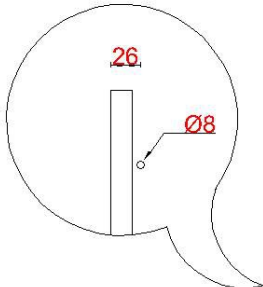

Wastafelblad

1*

WK 1225 LG + WM 1200 LG2

2*

WK 1200 LG + WM 1200 LG2

WK 1202 LG + WM 1200 LG2

WK 1205 LG + WM 1200 LG2

WK 1265 LG + WM 1200 LG2

WK 1266 LG + WM 1200 LG2

WK 1214 LG + WM 1200 LG2

WK 1215 LG + WM 1200 LG2

WK 1216 LG + WM 1200 LG2

WK 1217 LG + WM 1200 LG2

LET OP: Controleer maten altijd in het werk met uw bestelde artikel. (meten is weten)