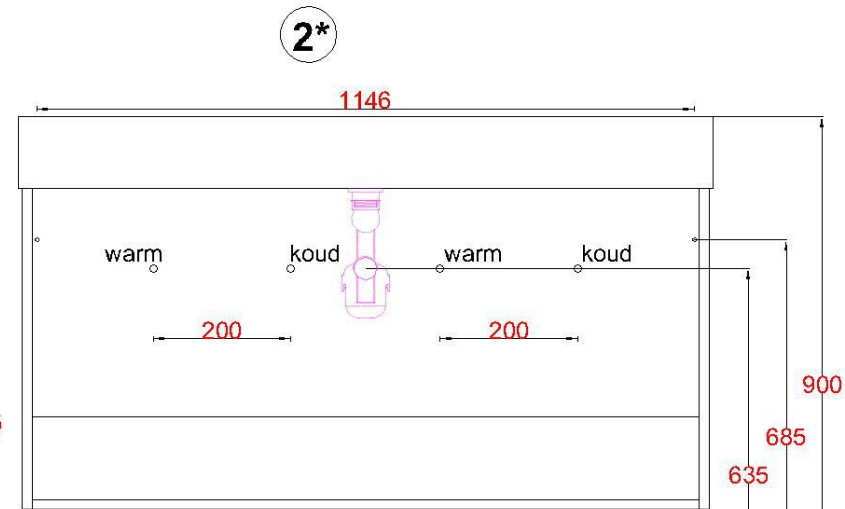

Wastafelblad

1*

WK 1225 LG + WM 1200 LG2

2*

WK 1200 LG + WM 1200 LG2

WK 1202 LG + WM 1200 LG2

WK 1205 LG + WM 1200 LG2

WK 1265 LG + WM 1200 LG2

WK 1266 LG + WM 1200 LG2

WK 1214 LG + WM 1200 LG2

WK 1215 LG + WM 1200 LG2

WK 1216 LG + WM 1200 LG2

WK 1217 LG + WM 1200 LG2

LET OP: Controleer maten altijd in het werk met uw bestelde artikel. (meten is weten)