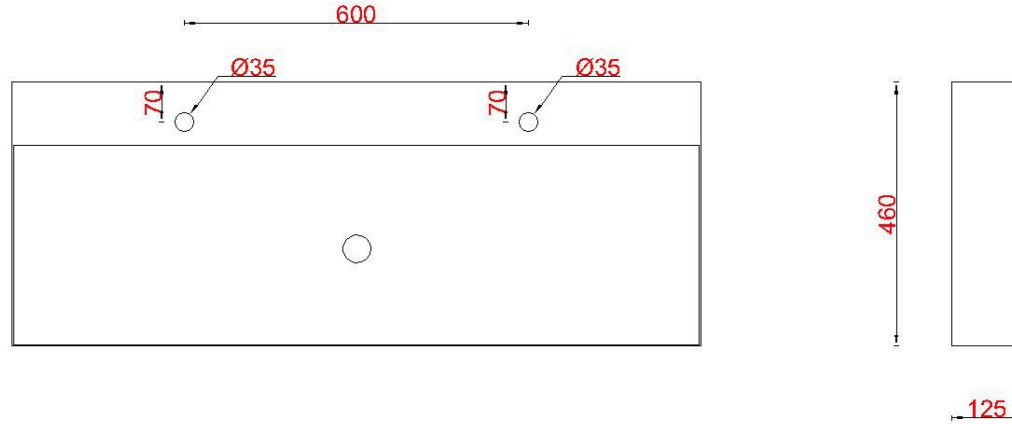

Wastafelblad

1*

WK 1225 LG + WM 1200 LG2

2*

WK 1200 LG + WM 1200 LG2

WK 1202 LG + WM 1200 LG2

WK 1205 LG + WM 1200 LG2

WK 1265 LG + WM 1200 LG2

WK 1266 LG + WM 1200 LG2

WK 1214 LG + WM 1200 LG2

WK 1215 LG + WM 1200 LG2

WK 1216 LG + WM 1200 LG2

WK 1217 LG + WM 1200 LG2

LET OP: Controleer maten altijd in het werk met uw bestelde artikel. (meten is weten)