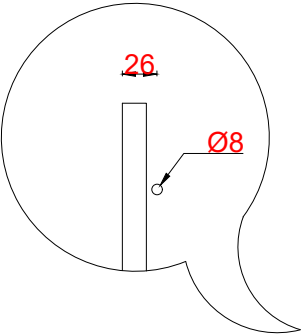

Wastafelblad

1*

WK 1225 LG + WM 1200 LG2

2*

- WK 1200 LG + WM 1200 LG2
- WK 1202 LG + WM 1200 LG2
- WK 1205 LG + WM 1200 LG2
- WK 1265 LG + WM 1200 LG2
- WK 1266 LG + WM 1200 LG2
- WK 1214 LG + WM 1200 LG2
- WK 1215 LG + WM 1200 LG2
- WK 1216 LG + WM 1200 LG2
- WK 1217 LG + WM 1200 LG2

LET OP: Controleer maten altijd in het werk met uw bestelde artikel. (meten is weten)
ACHTUNG: Prüfen Sie stets die Dimensionen in der Arbeit mit den bestellte Ware.