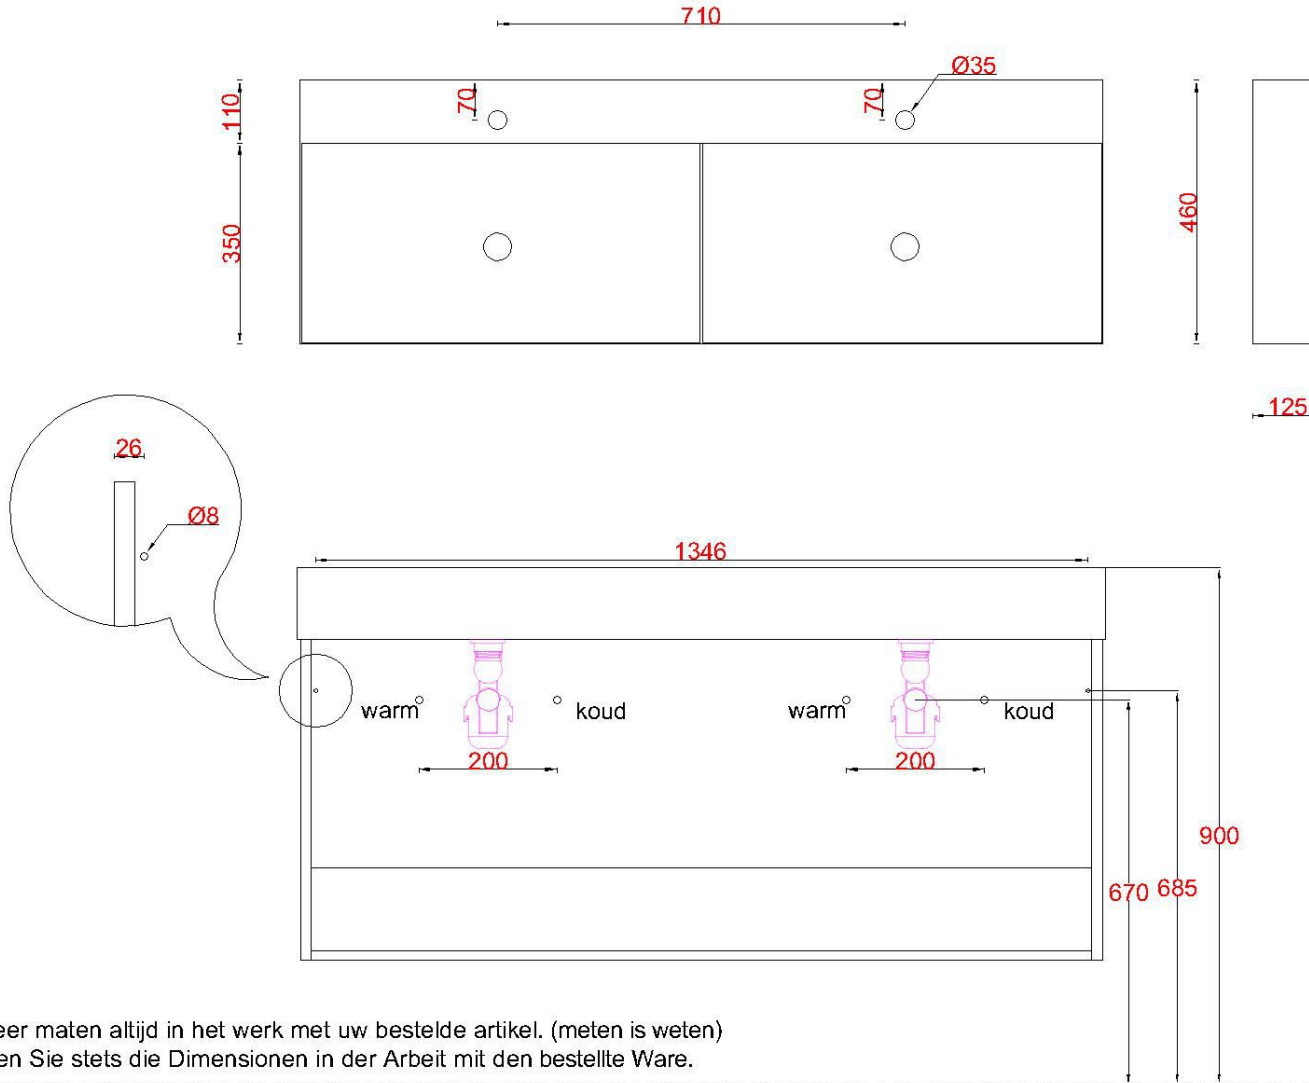

# Wastafelblad

WK 1400 LG2 + WM 1402 LG2  
WK 1402 LGO + WM 1402 LG2

**LET OP:** Controleer maten altijd in het werk met uw bestelde artikel. (meten is weten)

**ACHTUNG:** Prüfen Sie stets die Dimensionen in der Arbeit mit den bestellte Ware.