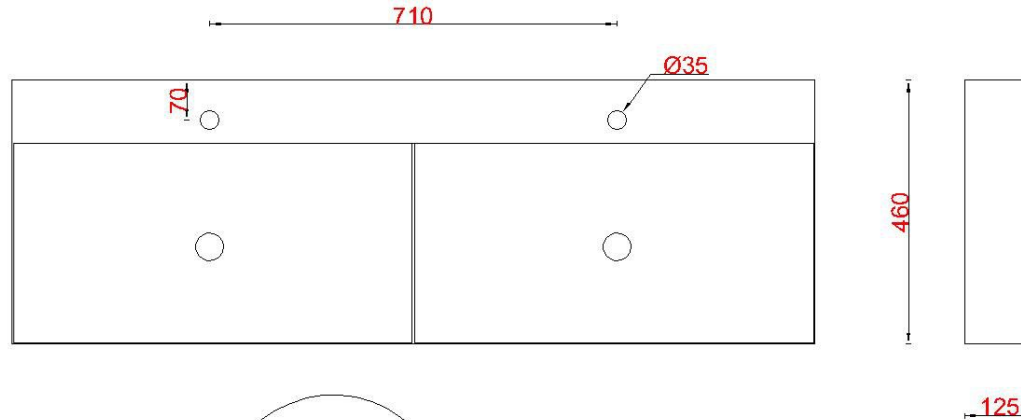

Wastafelblad

- WK 1425 LG + WM 1402 CTT2
- WK 1426 LG + WM 1402 CTT2
- WK 1402 LG + WM 1402 CTT2
- WK 1400 LG + WM 1402 CTT2
- WK 1404 LG + WM 1402 CTT2
- WK 1405 LG + WM 1402 CTT2
- WK 1406 LG + WM 1402 CTT2
- WK 1445 LG + WM 1402 CTT2
- WK 1465 LG + WM 1402 CTT2
- WK 1466 LG + WM 1402 CTT2
- WK 1400 LGO + WM 1402 CTT2
- WK 1402 LGO + WM 1402 CTT2

LET OP: Controleer maten altijd in het werk met uw bestelde artikel.
(meten is weten)

ACHTUNG: Prüfen Sie stets die Dimensionen in der Arbeit mit den bestellten Ware.