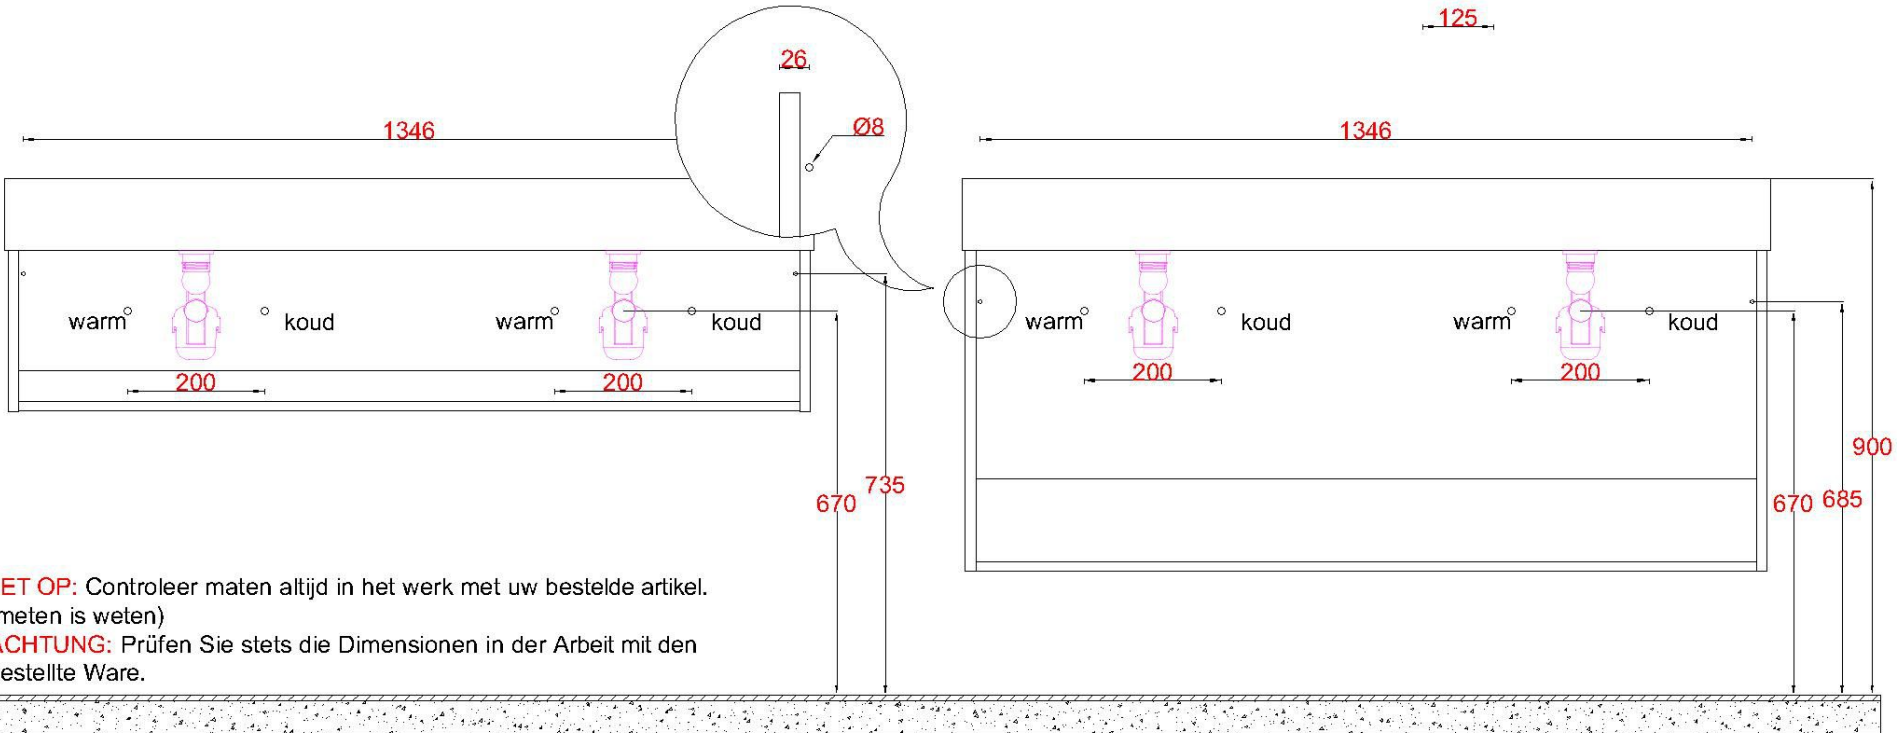

Wastafelblad

- WK 1425 LG + WM 1402 CTT2
- WK 1426 LG + WM 1402 CTT2
- WK 1402 LG + WM 1402 CTT2
- WK 1400 LG + WM 1402 CTT2
- WK 1404 LG + WM 1402 CTT2
- WK 1405 LG + WM 1402 CTT2
- WK 1406 LG + WM 1402 CTT2
- WK 1445 LG + WM 1402 CTT2
- WK 1465 LG + WM 1402 CTT2
- WK 1466 LG + WM 1402 CTT2
- WK 1400 LGO + WM 1402 CTT2
- WK 1402 LGO + WM 1402 CTT2

LET OP: Controleer maten altijd in het werk met uw bestelde artikel.
(meten is weten)

ACHTUNG: Prüfen Sie stets die Dimensionen in der Arbeit mit den bestellten Ware.