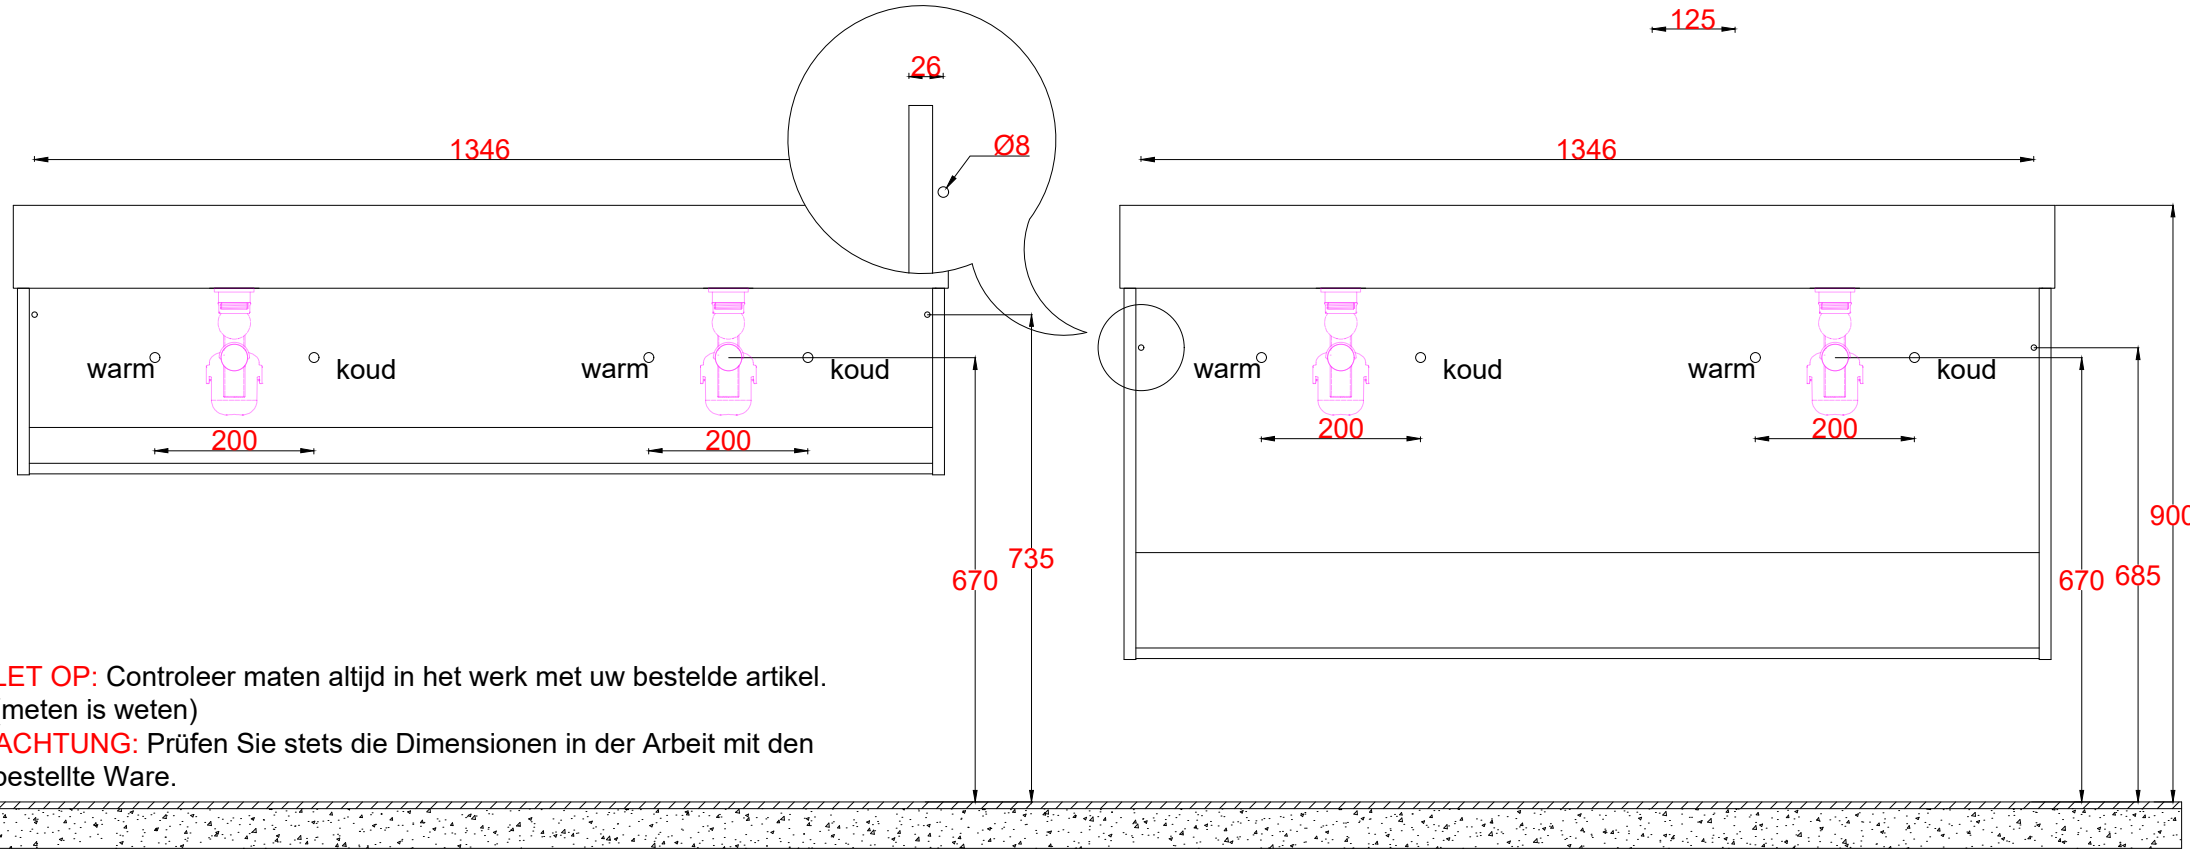

# Wastafelblad

- WK 1425 LG + WM 1402 LG2
- WK 1426 LG + WM 1402 LG2
- WK 1402 LG + WM 1402 LG2
- WK 1400 LG + WM 1402 LG2
- WK 1404 LG + WM 1402 LG2
- WK 1405 LG + WM 1402 LG2
- WK 1406 LG + WM 1402 LG2
- WK 1445 LG + WM 1402 LG2
- WK 1465 LG + WM 1402 LG2
- WK 1466 LG + WM 1402 LG2
- WK 1400 LGO + WM 1402 LG2
- WK 1402 LGO + WM 1402 LG2

**LET OP:** Controleer maten altijd in het werk met uw bestelde artikel.  
(meten is weten)

**ACHTUNG:** Prüfen Sie stets die Dimensionen in der Arbeit mit den bestellten Ware.