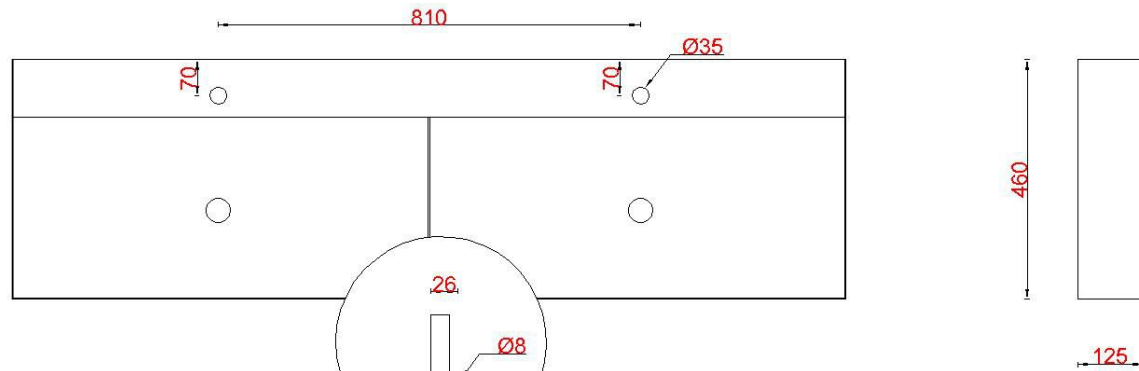

Wastafelblad

1*

2x WK 825 LG + WM 1602 LG2

2*

2x WK 800 LG + WM 1602 LG2

2x WK 802 LG + WM 1602 LG2

2x WK 805 LG + WM 1602 LG2

2x WK 865 LG + WM 1602 LG2

2x WK 866 LG + WM 1602 LG2

LET OP: Controleer maten altijd in het werk met uw bestelde artikel. (meten is weten)

ACHTUNG: Prüfen Sie stets die Dimensionen in der Arbeit mit den bestellte Ware.