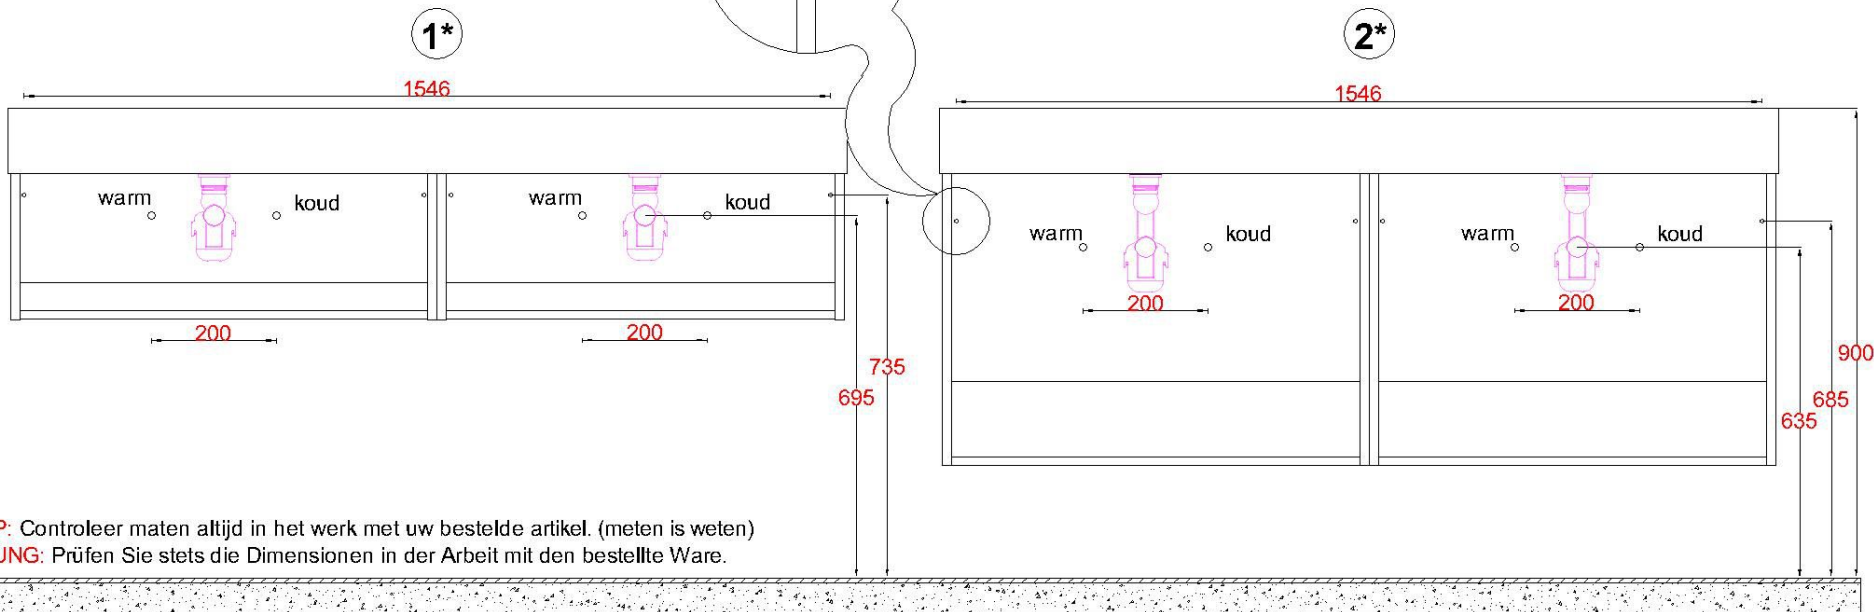

Wastafelblad

1*

2x WK 825 LG + WM 1602 LG2

2*

2x WK 800 LG + WM 1602 LG2

2x WK 802 LG + WM 1602 LG2

2x WK 805 LG + WM 1602 LG2

2x WK 865 LG + WM 1602 LG2

2x WK 866 LG + WM 1602 LG2

LET OP: Controleer maten altijd in het werk met uw bestelde artikel. (meten is weten)

ACHTUNG: Prüfen Sie stets die Dimensionen in der Arbeit mit den bestellte Ware.