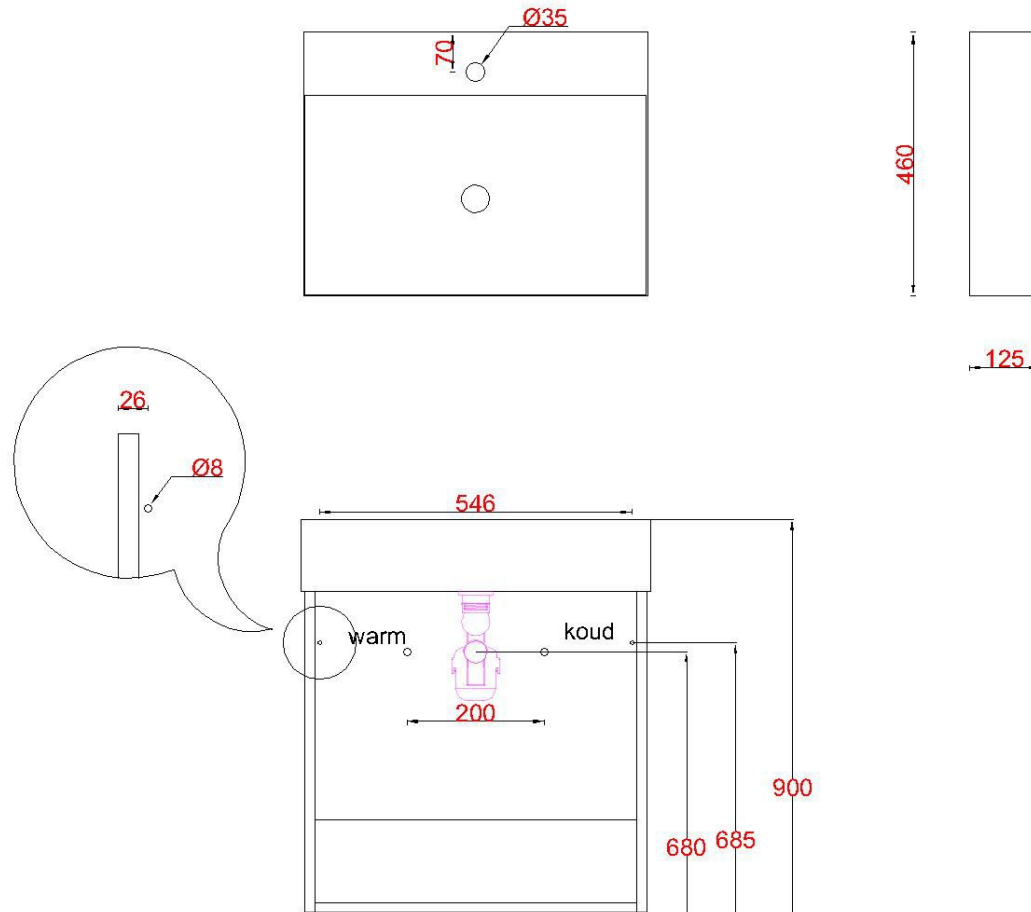

# Wastafelblad

WK 600 LGO + WM 600 LG1

**LET OP:** Controleer maten altijd in het werk met uw bestelde artikel. (meten is weten)

**ACHTUNG:** Prüfen Sie stets die Dimensionen in der Arbeit mit den bestellte Ware.