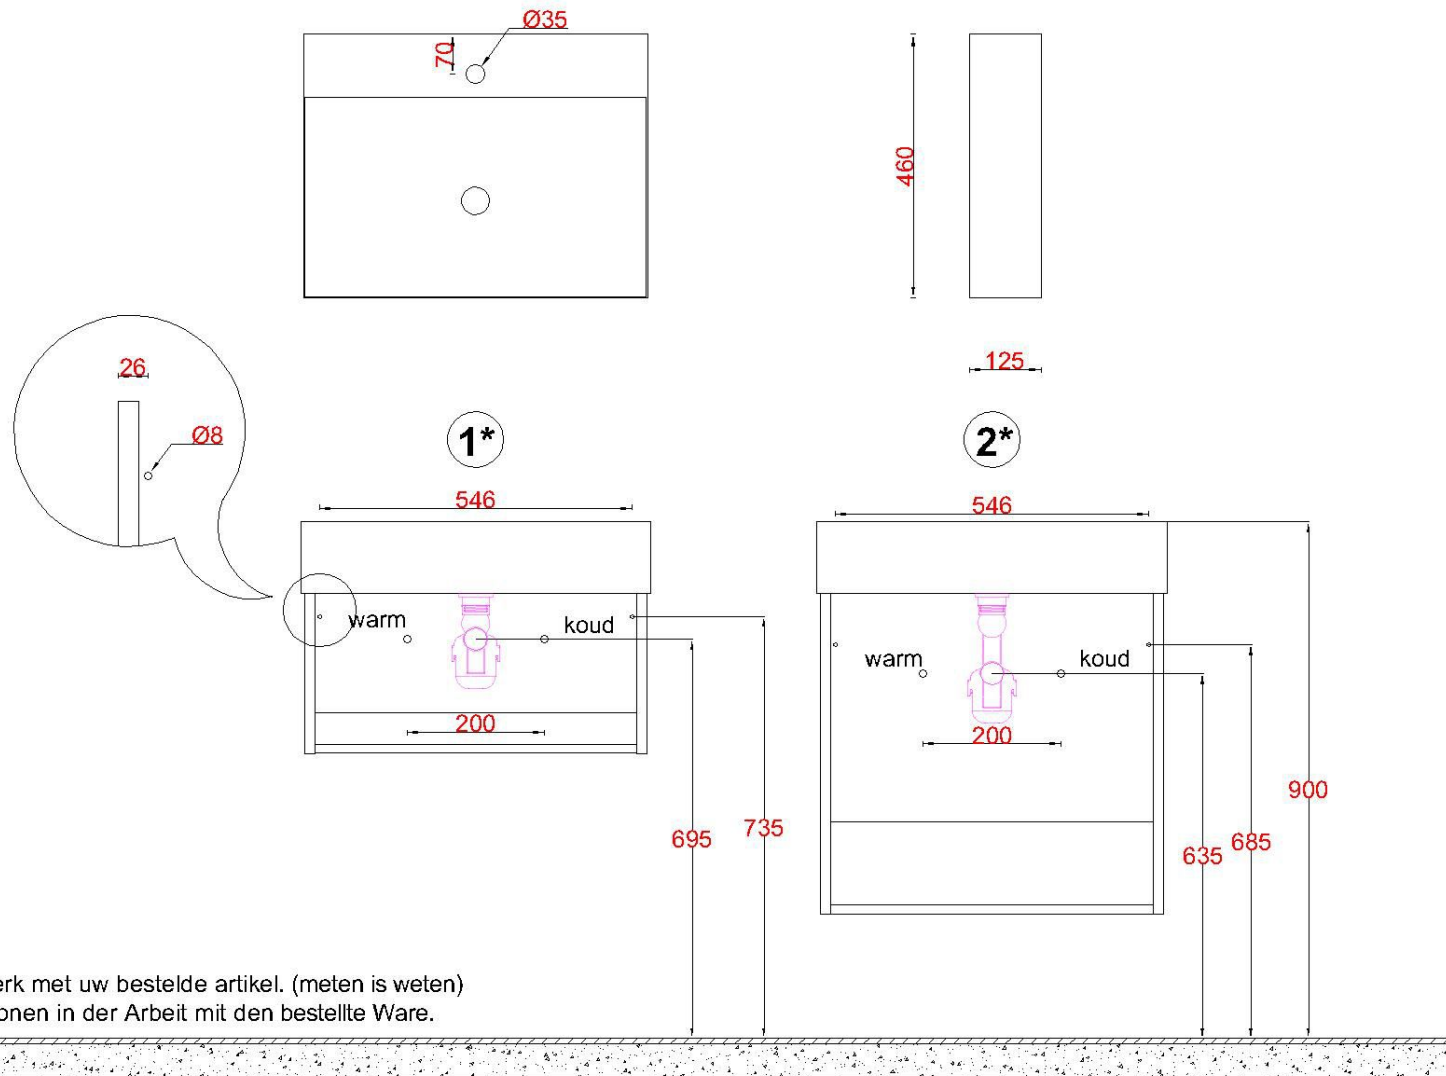

# Wastafelblad

1\*

WK 625 LG + WM 600 LG1

2\*

WK 600 LG + WM 600 LG1

WK 602 LG + WM 600 LG1

WK 605 LG + WM 600 LG1

WK 665 LG + WM 600 LG1

WK 666 LG + WM 600 LG1

**LET OP:** Controleer maten altijd in het werk met uw bestelde artikel. (meten is weten)

**ACHTUNG:** Prüfen Sie stets die Dimensionen in der Arbeit mit den bestellte Ware.