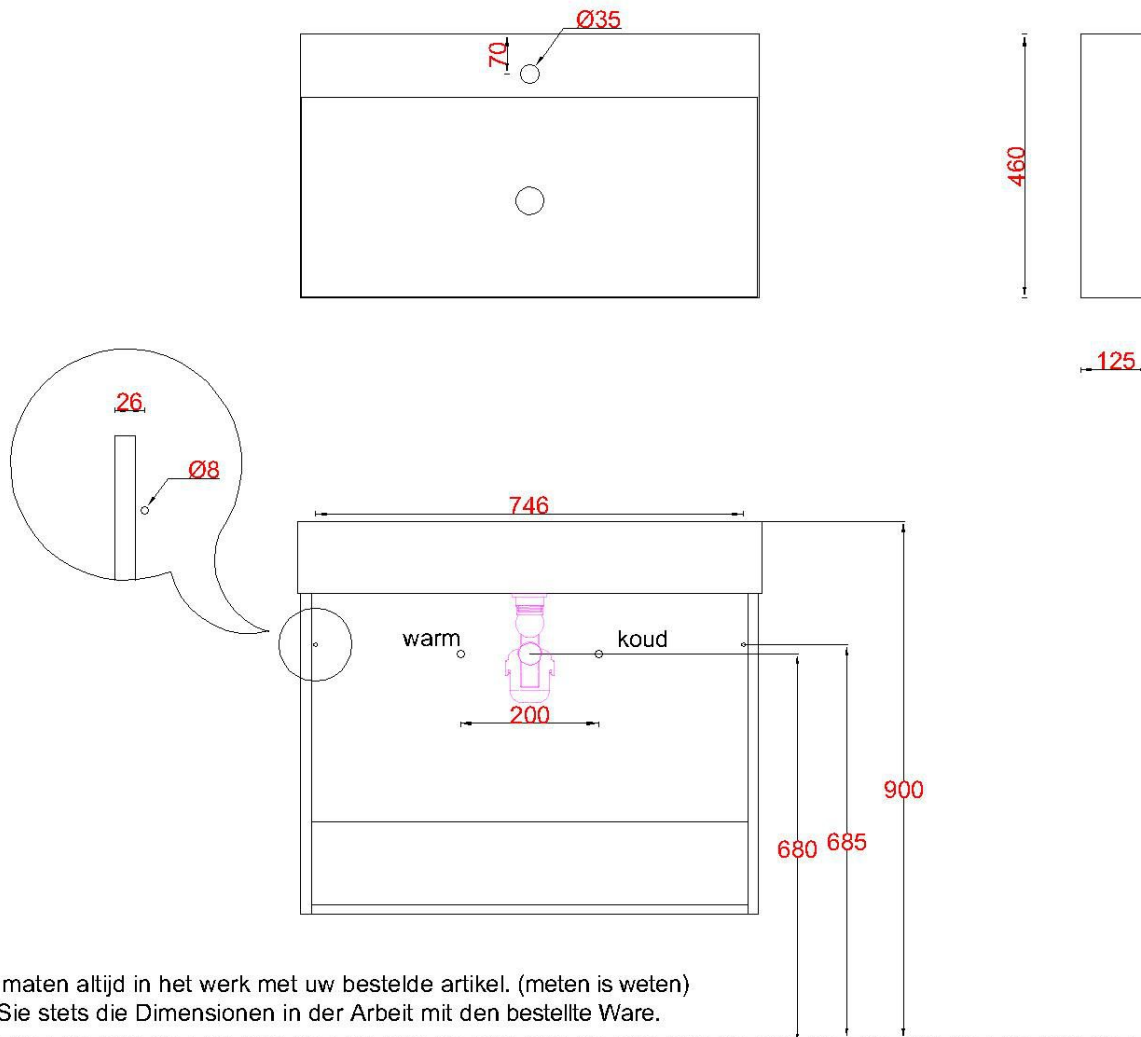

Wastafelblad

WK 800 LGO + WM 800 LG1

LET OP: Controleer maten altijd in het werk met uw bestelde artikel. (meten is weten)

ACHTUNG: Prüfen Sie stets die Dimensionen in der Arbeit mit den bestellte Ware.