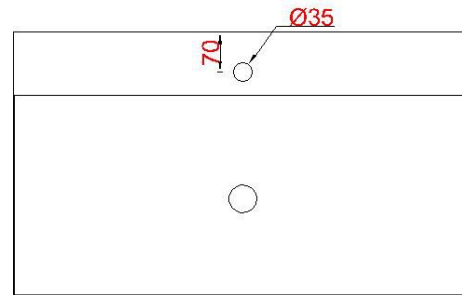

Wastafelblad

1*

WK 825 LG + WM 800 LG1

2*

WK 800 LG + WM 800 LG1

WK 802 LG + WM 800 LG1

WK 805 LG + WM 800 LG1

WK 865 LG + WM 800 LG1

WK 866 LG + WM 800 LG1

LET OP: Controleer maten altijd in het werk met uw bestelde artikel. (meten is weten)

ACHTUNG: Prüfen Sie stets die Dimensionen in der Arbeit mit den bestellte Ware.