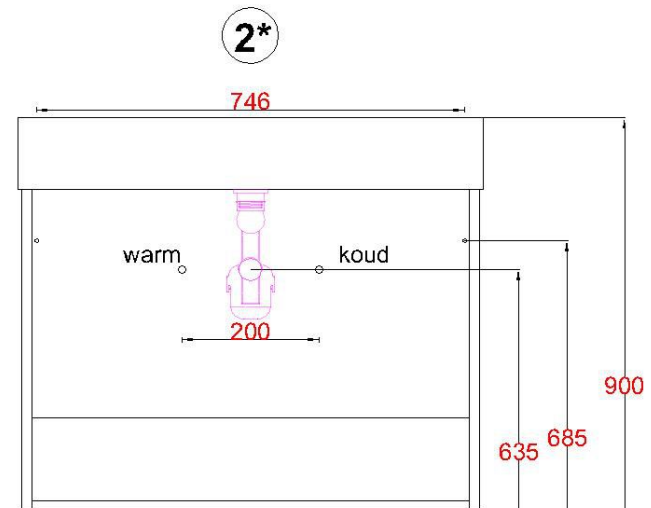

Wastafelblad

1*

WK 825 LG + WM 800 LG1

2*

WK 800 LG + WM 800 LG1

WK 802 LG + WM 800 LG1

WK 805 LG + WM 800 LG1

WK 865 LG + WM 800 LG1

WK 866 LG + WM 800 LG1

LET OP: Controleer maten altijd in het werk met uw bestelde artikel. (meten is weten)

ACHTUNG: Prüfen Sie stets die Dimensionen in der Arbeit mit den bestellte Ware.