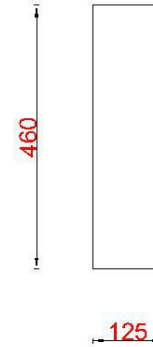

Wastafelblad

1*

WK 825 LG + WM 800 LG1

2*

WK 800 LG + WM 800 LG1

WK 802 LG + WM 800 LG1

WK 805 LG + WM 800 LG1

WK 865 LG + WM 800 LG1

WK 866 LG + WM 800 LG1

LET OP: Controleer maten altijd in het werk met uw bestelde artikel. (meten is weten)

ACHTUNG: Prüfen Sie stets die Dimensionen in der Arbeit mit den bestellte Ware.