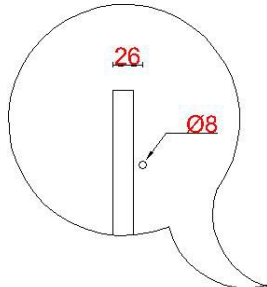

Wastafelblad

1*

WK 825 LG + WM 800 LG1

2*

WK 800 LG + WM 800 LG1

WK 802 LG + WM 800 LG1

WK 805 LG + WM 800 LG1

WK 865 LG + WM 800 LG1

WK 866 LG + WM 800 LG1

LET OP: Controleer maten altijd in het werk met uw bestelde artikel. (meten is weten)

ACHTUNG: Prüfen Sie stets die Dimensionen in der Arbeit mit den bestellte Ware.