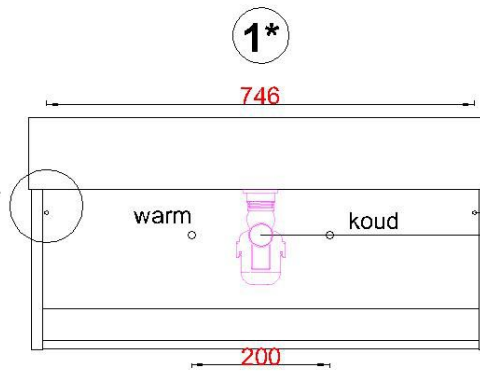

Wastafelblad

1*

WK 825 LG + WM 800 LG1

2*

WK 800 LG + WM 800 LG1

WK 802 LG + WM 800 LG1

WK 805 LG + WM 800 LG1

WK 865 LG + WM 800 LG1

WK 866 LG + WM 800 LG1

LET OP: Controleer maten altijd in het werk met uw bestelde artikel. (meten is weten)

ACHTUNG: Prüfen Sie stets die Dimensionen in der Arbeit mit den bestellte Ware.