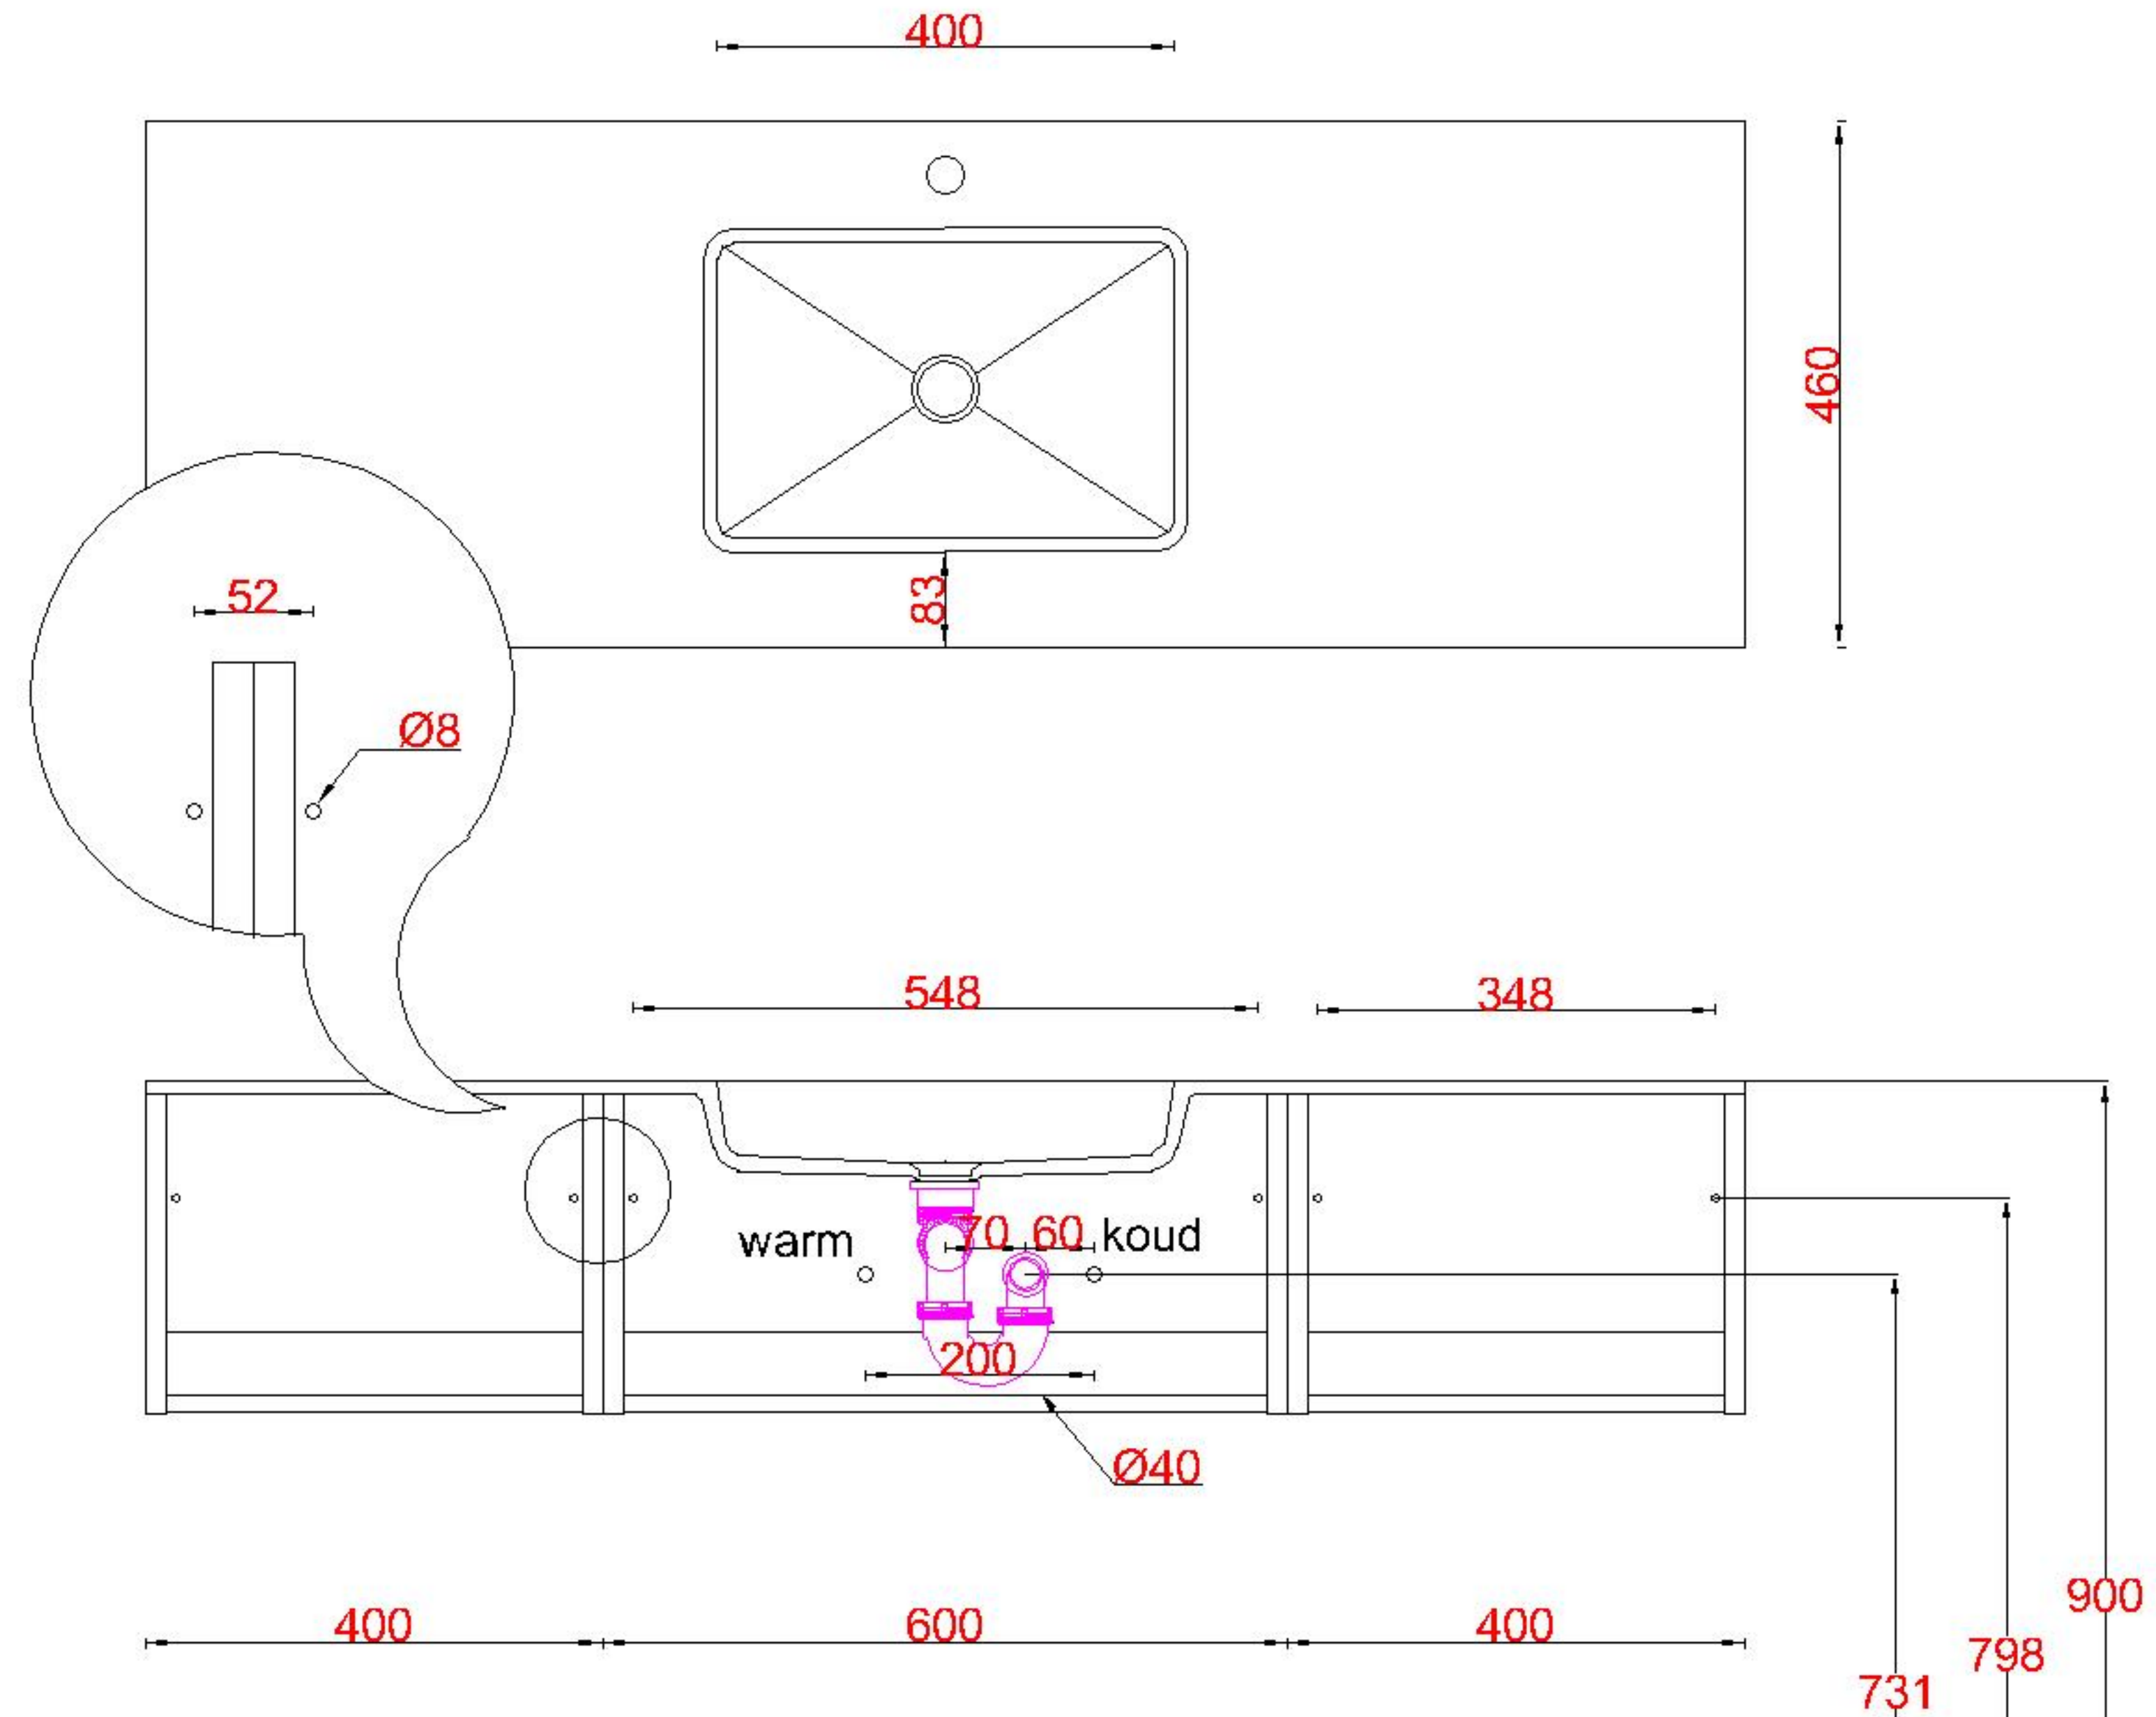

Wastafelblad

1x WK 460 NLL-C
1x WB 460-701

1x WK 460 NLM-C
8x WB 460 (L+M+R)

1x WK 460 NLR-C

LET OP: Controleer maten altijd in het werk met uw bestelde artikel. (meten is weten)

ACHTUNG: Prüfen Sie stets die Dimensionen in der Arbeit mit den bestellte Ware.

Wastafelblad

1x WK 460 NLL-C
1x WS 463-601

1x WK 460 NLM-C
8x WS 463 (L+R)

1x WK 460 NLR-C

LET OP: Controleer maten altijd in het werk met uw bestelde artikel. (meten is weten)

ACHTUNG: Prüfen Sie stets die Dimensionen in der Arbeit mit den bestellte Ware.

Wastafelblad

1x WK 460 NLL-C
2x WC 460-701

2x WK 460 NLM-C
8x WC 460 (L+M+R)

1x WK 460 NLR-C

Wastafelblad

1x WK 460 NLL-C
2x WS 463-601

2x WK 460 NLM-C
8x WS 463 (L+R)

1x WK 460 NLR-C

LET OP: Controleer maten altijd in het werk met uw bestelde artikel. (meten is weten)

ACHTUNG: Prüfen Sie stets die Dimensionen in der Arbeit mit den bestellte Ware.

Wastafelblad

1x WK 460 NLL-C
2x WB 460-701