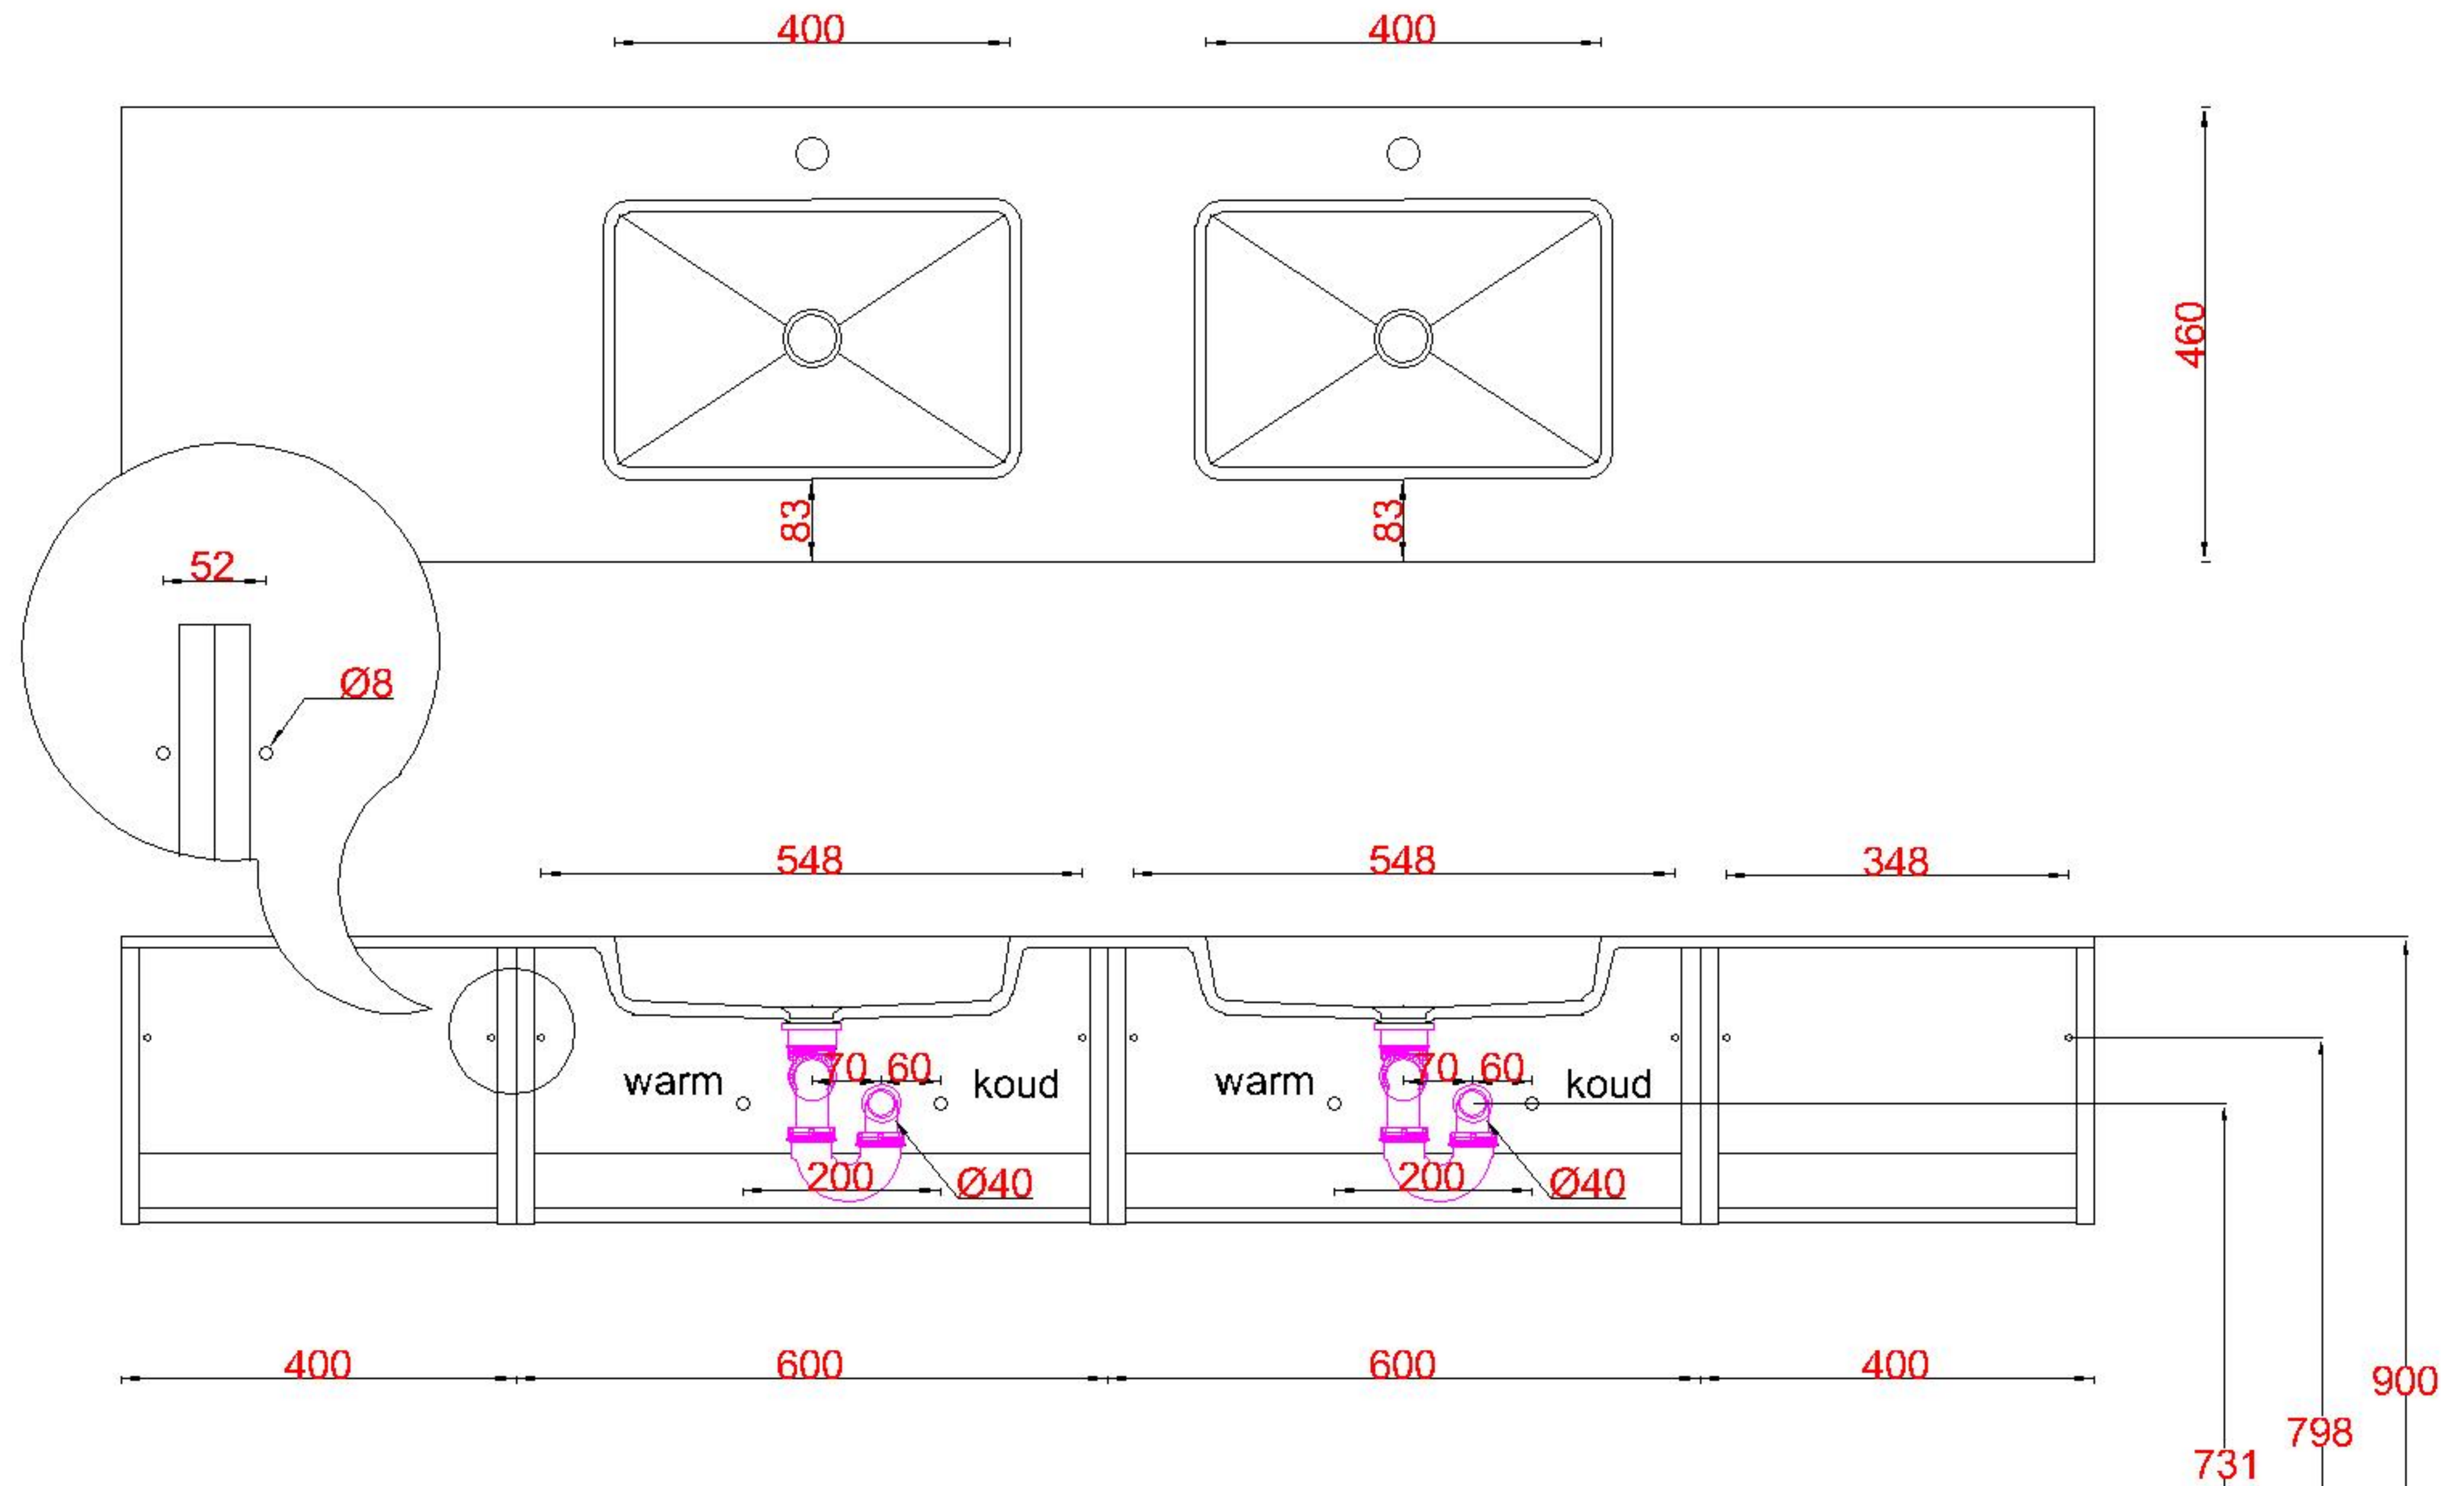

Wastafelblad

1x WK 460 NLL-C
1x WB 460-701

1x WK 460 NLM-C
8x WB 460 (L+M+R)

1x WK 460 NLR-C

LET OP: Controleer maten altijd in het werk met uw bestelde artikel. (meten is weten)

ACHTUNG: Prüfen Sie stets die Dimensionen in der Arbeit mit den bestellte Ware.

Wastafelblad

1x WK 460 NLL-C
1x WS 463-601

1x WK 460 NLM-C
8x WS 463 (L+R)

1x WK 460 NLR-C

LET OP: Controleer maten altijd in het werk met uw bestelde artikel. (meten is weten)

ACHTUNG: Prüfen Sie stets die Dimensionen in der Arbeit mit den bestellte Ware.

Wastafelblad

1x WK 460 NLL-C
2x WC 460-701

2x WK 460 NLM-C
8x WC 460 (L+M+R)

1x WK 460 NLR-C

Wastafelblad

1x WK 460 NLL-C
2x WS 463-601

2x WK 460 NLM-C
8x WS 463 (L+R)

1x WK 460 NLR-C

LET OP: Controleer maten altijd in het werk met uw bestelde artikel. (meten is weten)

ACHTUNG: Prüfen Sie stets die Dimensionen in der Arbeit mit den bestellte Ware.

Wastafelblad

1x WK 460 NLL-C
2x WB 460-701