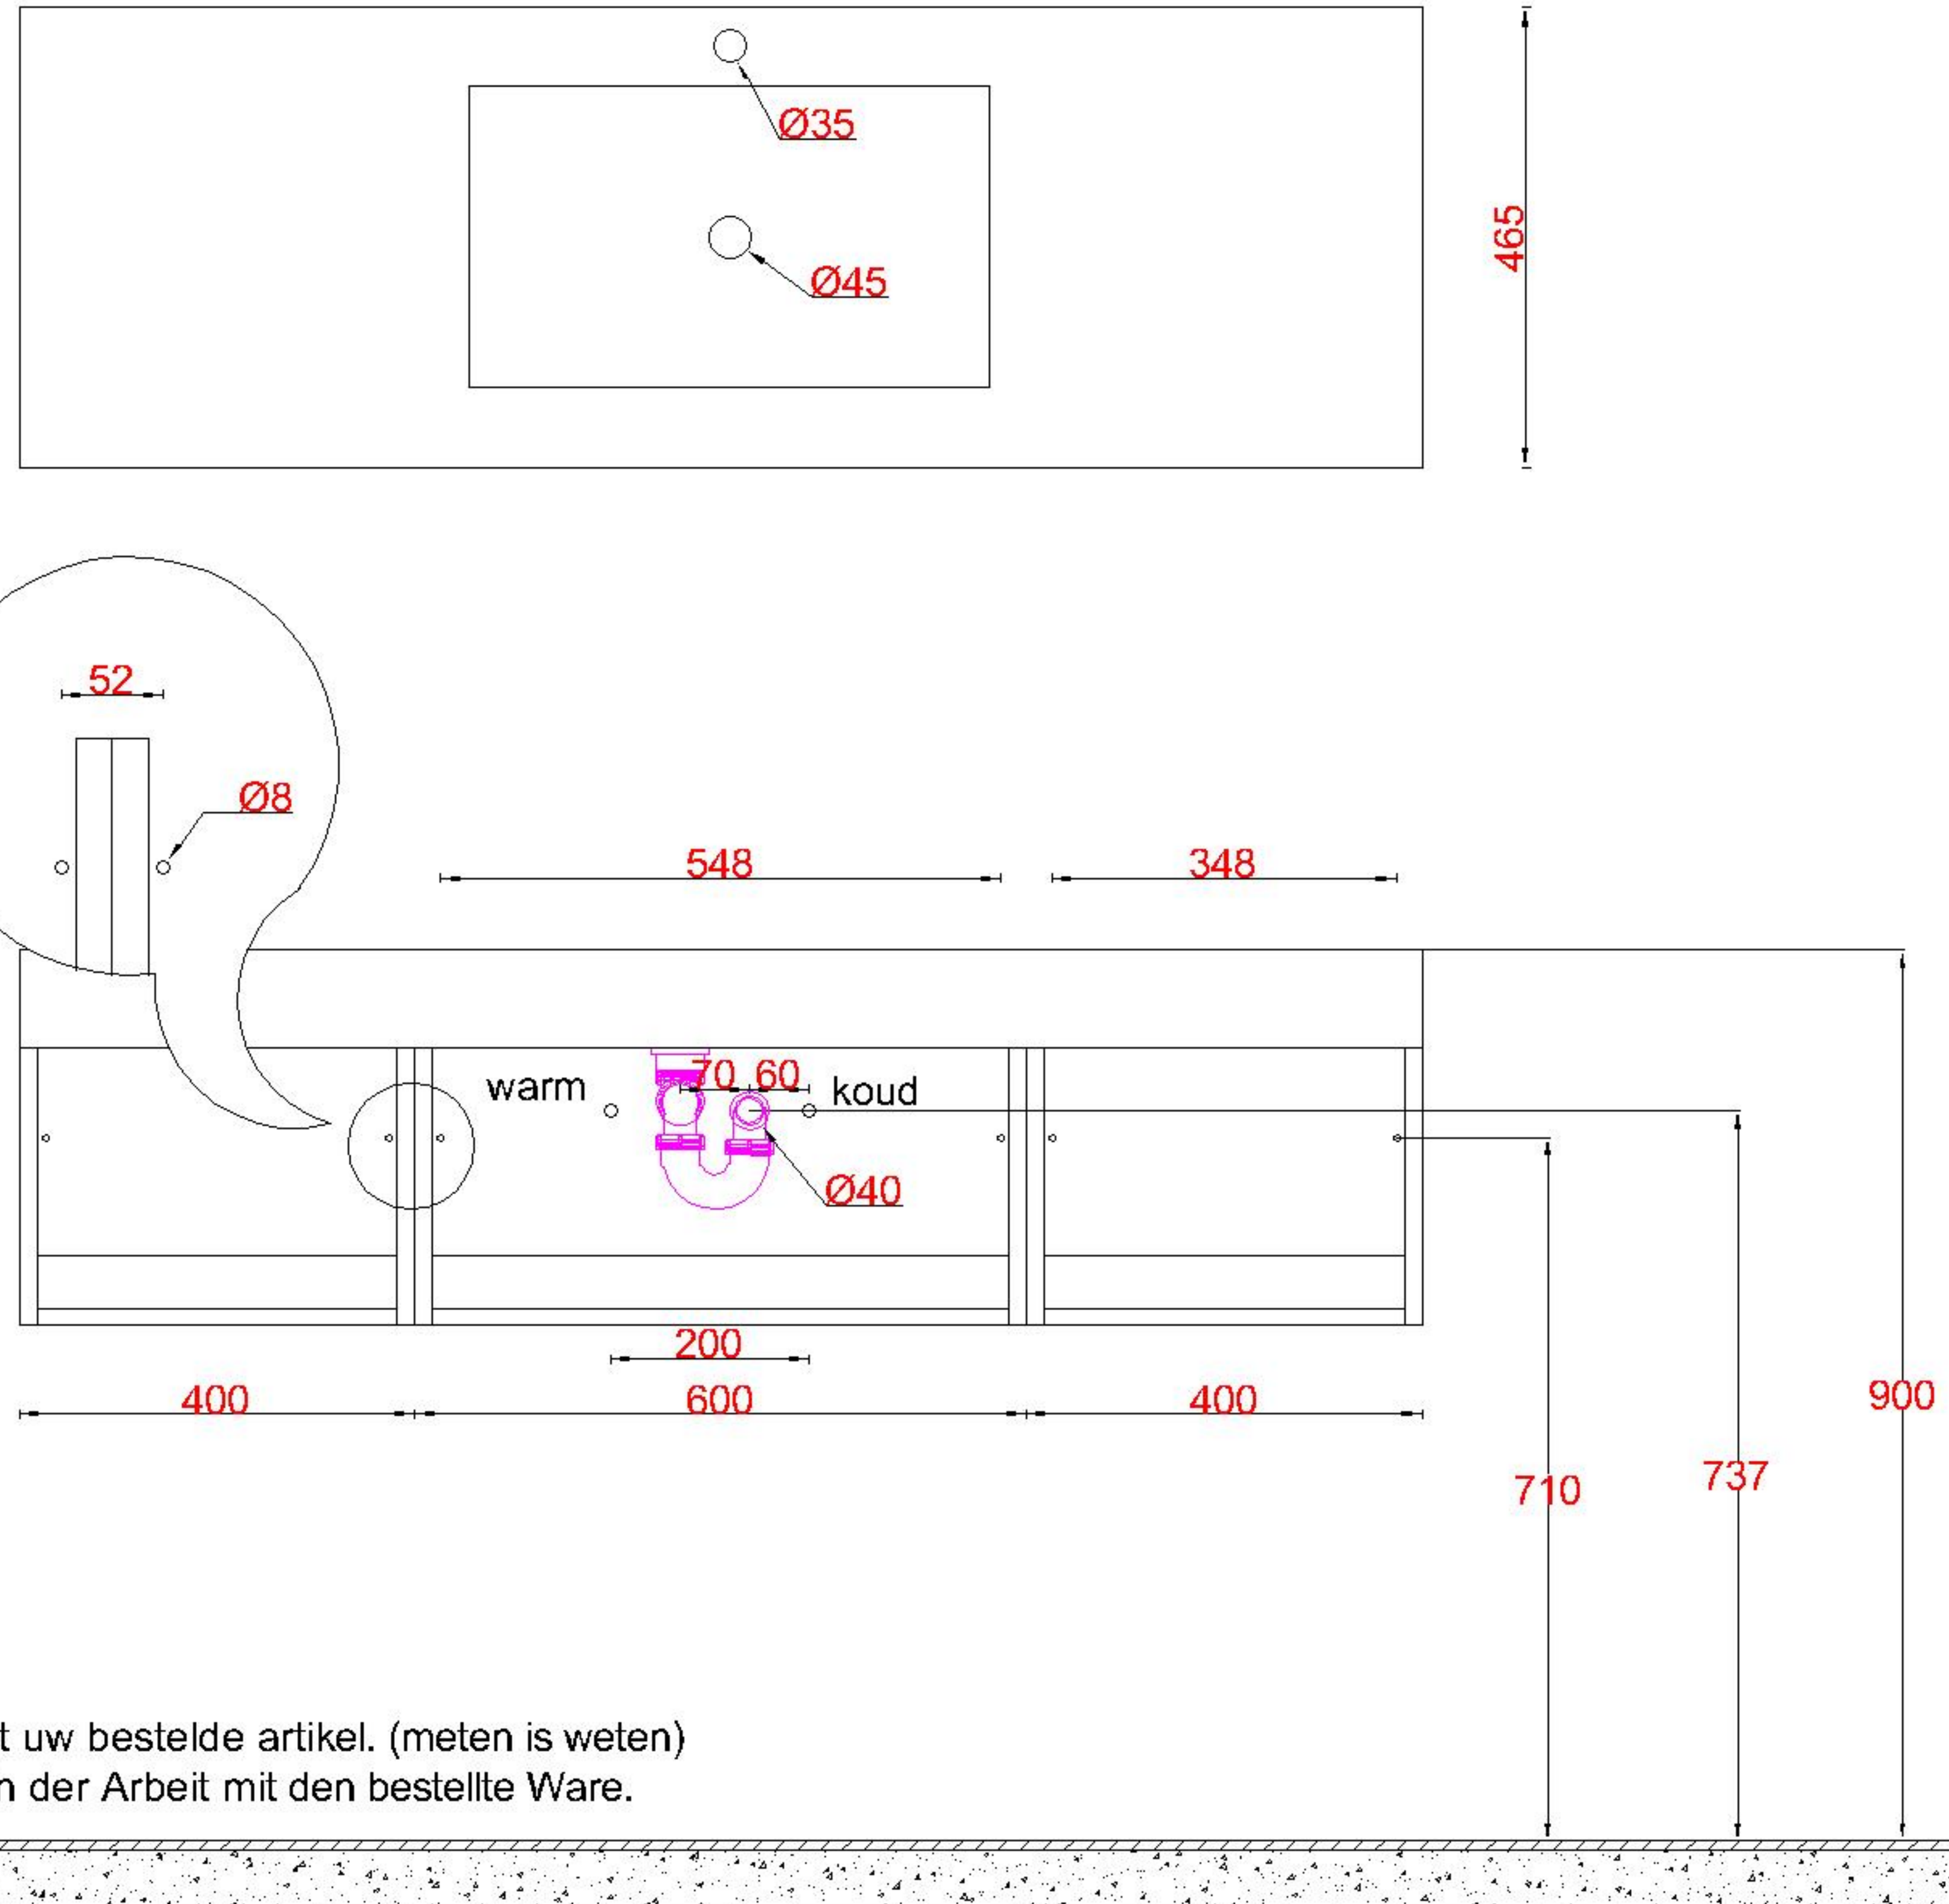

Wastafelblad

1x WK 460 NLL-C
1x WB 460-701

1x WK 460 NLM-C
8x WB 460 (L+M+R)

1x WK 460 NLR-C

LET OP: Controleer maten altijd in het werk met uw bestelde artikel. (meten is weten)

ACHTUNG: Prüfen Sie stets die Dimensionen in der Arbeit mit den bestellte Ware.

Wastafelblad

1x WK 460 NLL-C
1x WS 463-601

1x WK 460 NLM-C
8x WS 463 (L+R)

1x WK 460 NLR-C

LET OP: Controleer maten altijd in het werk met uw bestelde artikel. (meten is weten)

ACHTUNG: Prüfen Sie stets die Dimensionen in der Arbeit mit den bestellte Ware.

Wastafelblad

1x WK 460 NLL-C
2x WC 460-701

2x WK 460 NLM-C
8x WC 460 (L+M+R)

1x WK 460 NLR-C

Wastafelblad

1x WK 460 NLL-C
2x WS 463-601

2x WK 460 NLM-C
8x WS 463 (L+R)

1x WK 460 NLR-C

LET OP: Controleer maten altijd in het werk met uw bestelde artikel. (meten is weten)

ACHTUNG: Prüfen Sie stets die Dimensionen in der Arbeit mit den bestellte Ware.

Wastafelblad

1x WK 460 NLL-C
2x WB 460-701