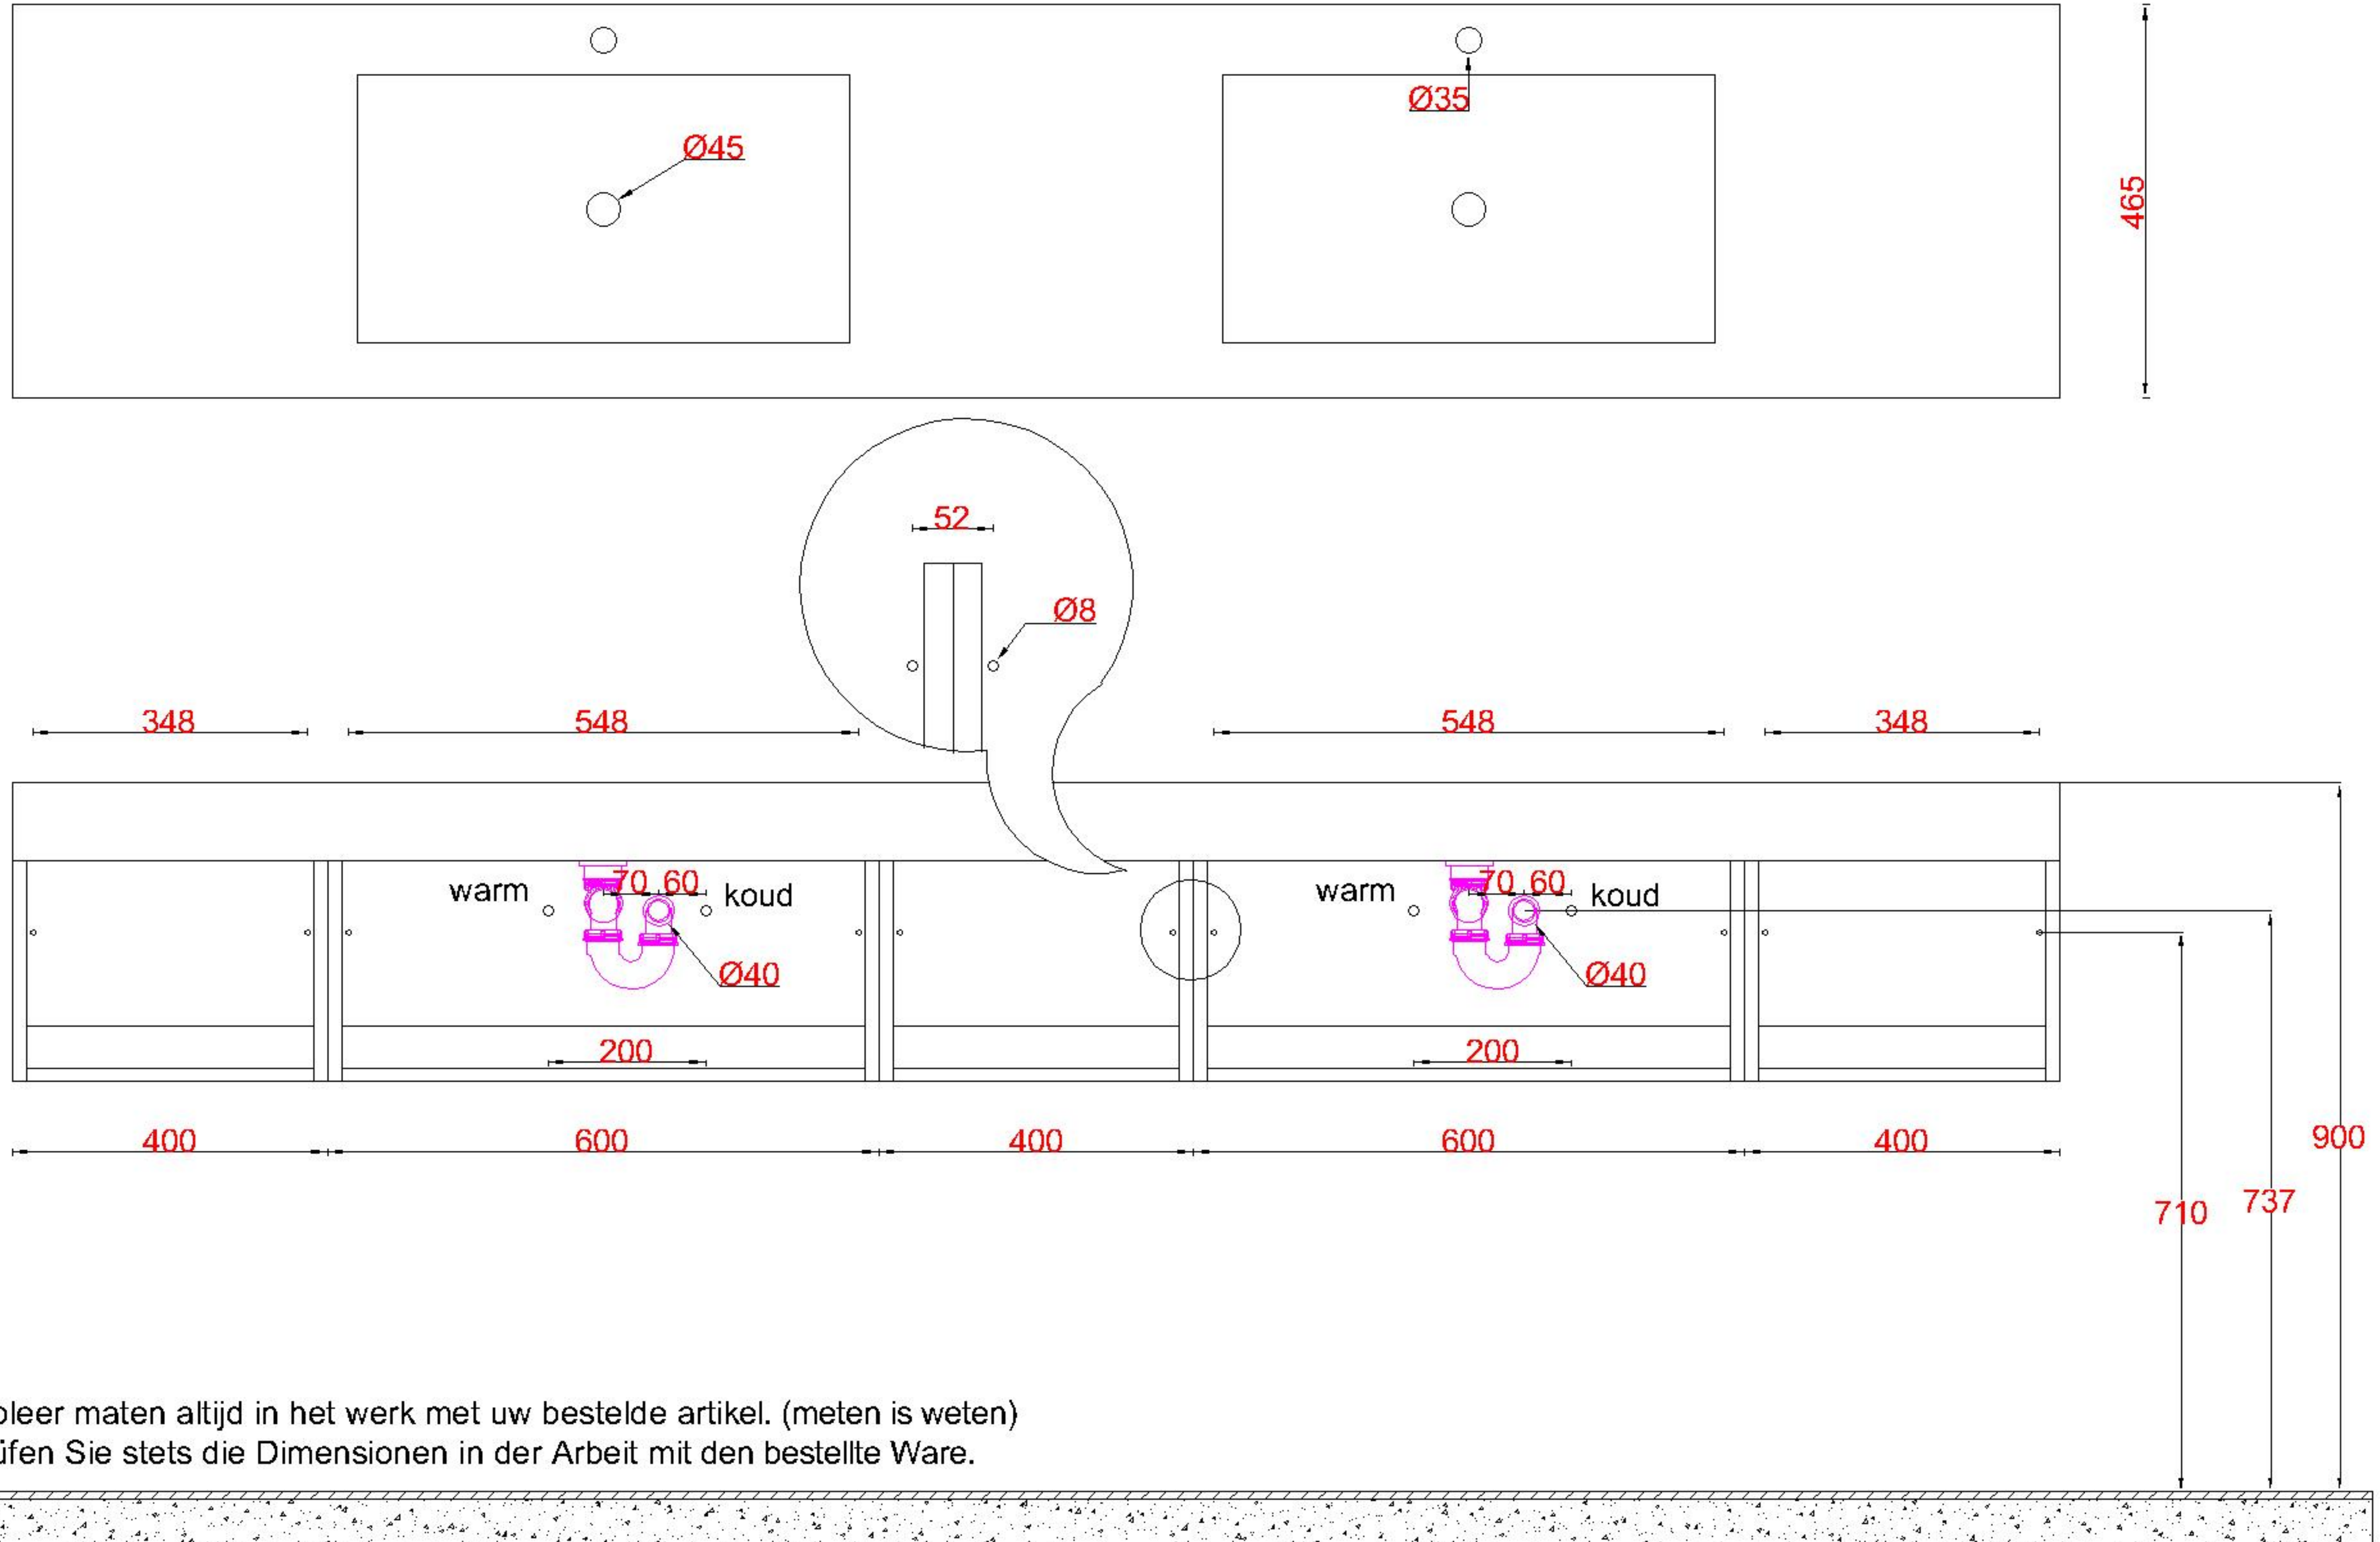

Wastafelblad

1x WK 460 NLL-C
2x WB 460-701

3x WK 460 NLM-C
12x WB 460 (L+M+R)

1x WK 460 NLR-C

LET OP: Controleer maten altijd in het werk met uw bestelde artikel. (meten is weten)

ACHTUNG: Prüfen Sie stets die Dimensionen in der Arbeit mit den bestellte Ware.