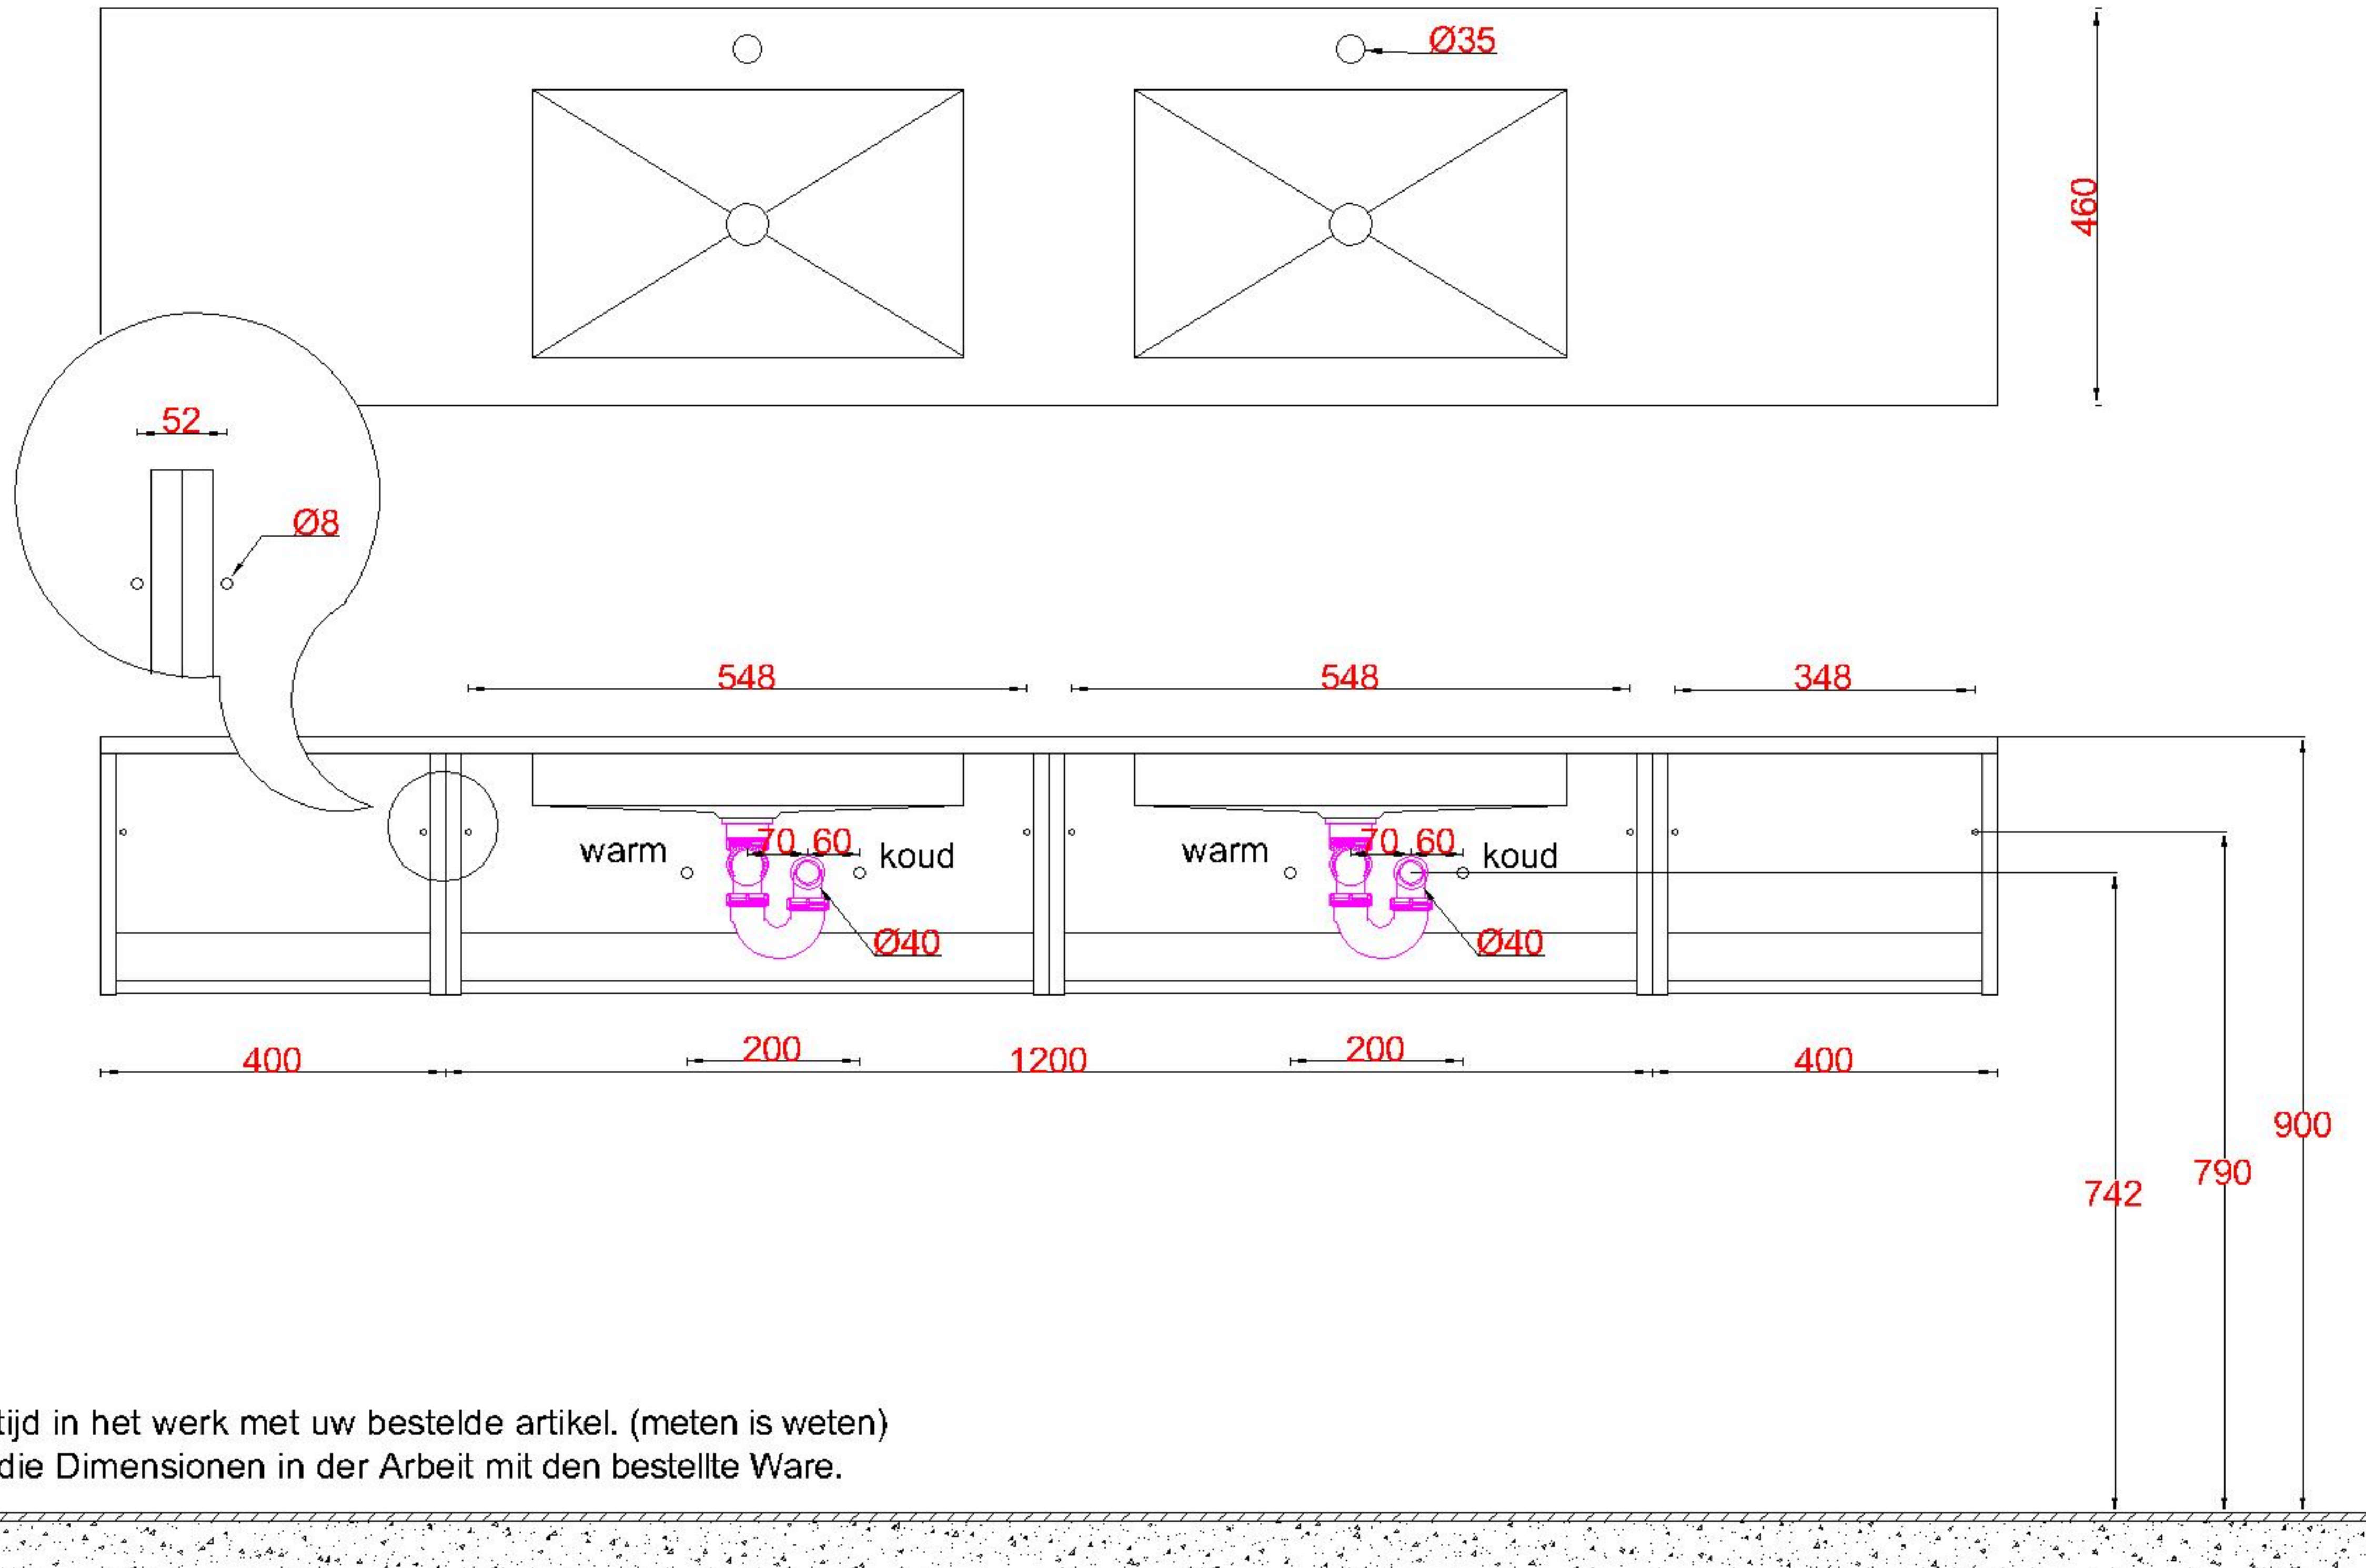

Wastafelblad

1x WK 460 NLL-C
1x WB 460-701

1x WK 460 NLM-C
8x WB 460 (L+M+R)

1x WK 460 NLR-C

LET OP: Controleer maten altijd in het werk met uw bestelde artikel. (meten is weten)

ACHTUNG: Prüfen Sie stets die Dimensionen in der Arbeit mit den bestellte Ware.

Wastafelblad

1x WK 460 NLL-C
1x WS 463-601

1x WK 460 NLM-C
8x WS 463 (L+R)

1x WK 460 NLR-C

LET OP: Controleer maten altijd in het werk met uw bestelde artikel. (meten is weten)

ACHTUNG: Prüfen Sie stets die Dimensionen in der Arbeit mit den bestellte Ware.

Wastafelblad

1x WK 460 NLL-C
2x WC 460-701

2x WK 460 NLM-C
8x WC 460 (L+M+R)

1x WK 460 NLR-C

Wastafelblad

1x WK 460 NLL-C
2x WS 463-601

2x WK 460 NLM-C
8x WS 463 (L+R)

1x WK 460 NLR-C

LET OP: Controleer maten altijd in het werk met uw bestelde artikel. (meten is weten)

ACHTUNG: Prüfen Sie stets die Dimensionen in der Arbeit mit den bestellte Ware.

Wastafelblad

1x WK 460 NLL-C
2x WB 460-701