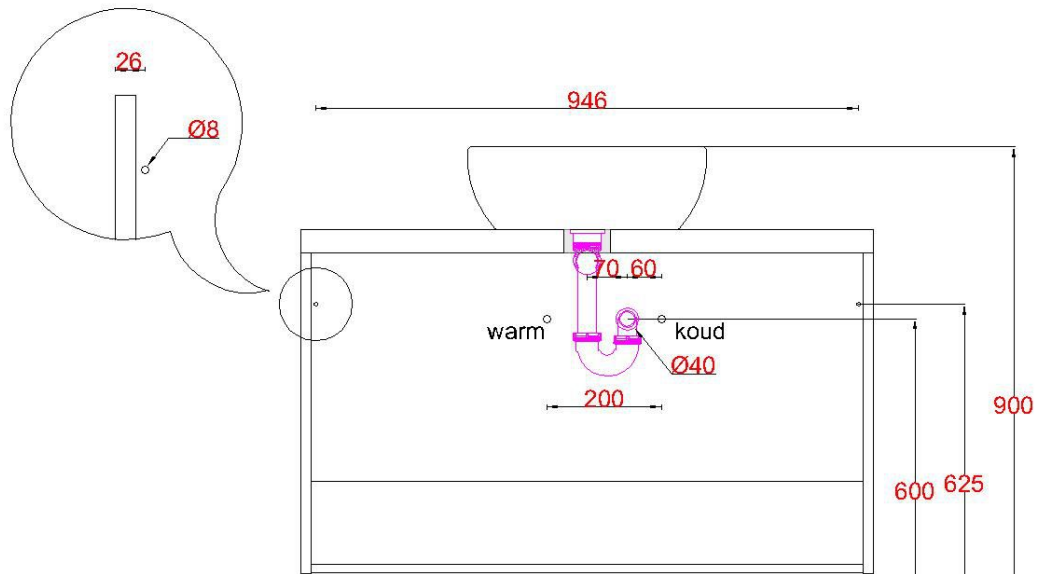

Wastafelblad

WK 1000 OE + HPL40 & WM 4040 OPK0

LET OP: Controleer maten altijd in het werk met uw bestelde artikel. (meten is weten)

ACHTUNG: Prüfen Sie stets die Dimensionen in der Arbeit mit den bestellte Ware.