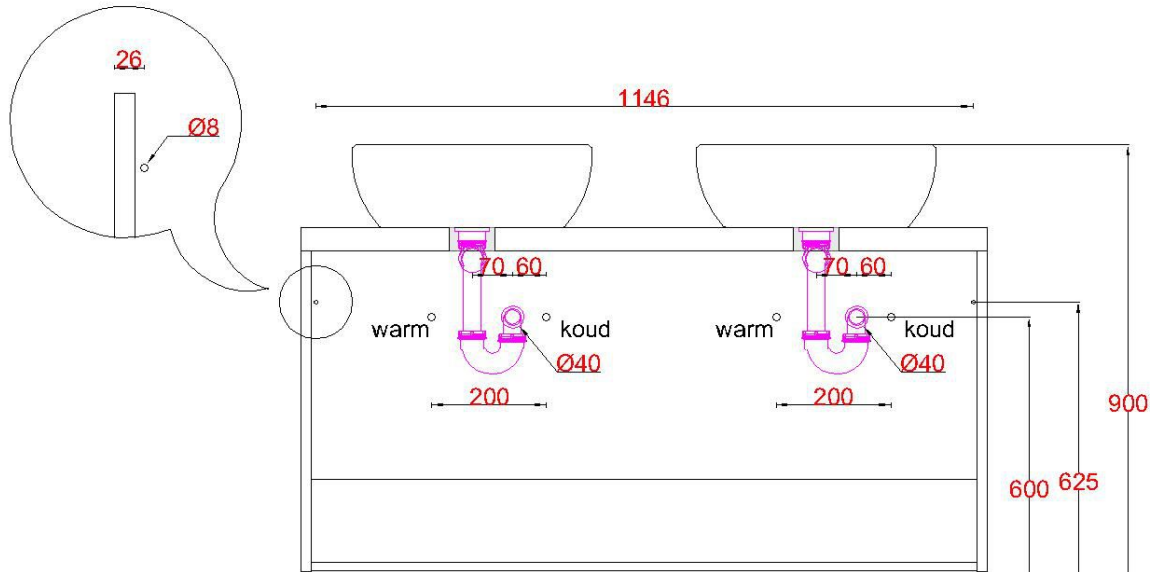

Wastafelblad

WK 1200 OE + HPL40 & 2xWM 4040 OPK0

LET OP: Controleer maten altijd in het werk met uw bestelde artikel. (meten is weten)

ACHTUNG: Prüfen Sie stets die Dimensionen in der Arbeit mit den bestellte Ware.