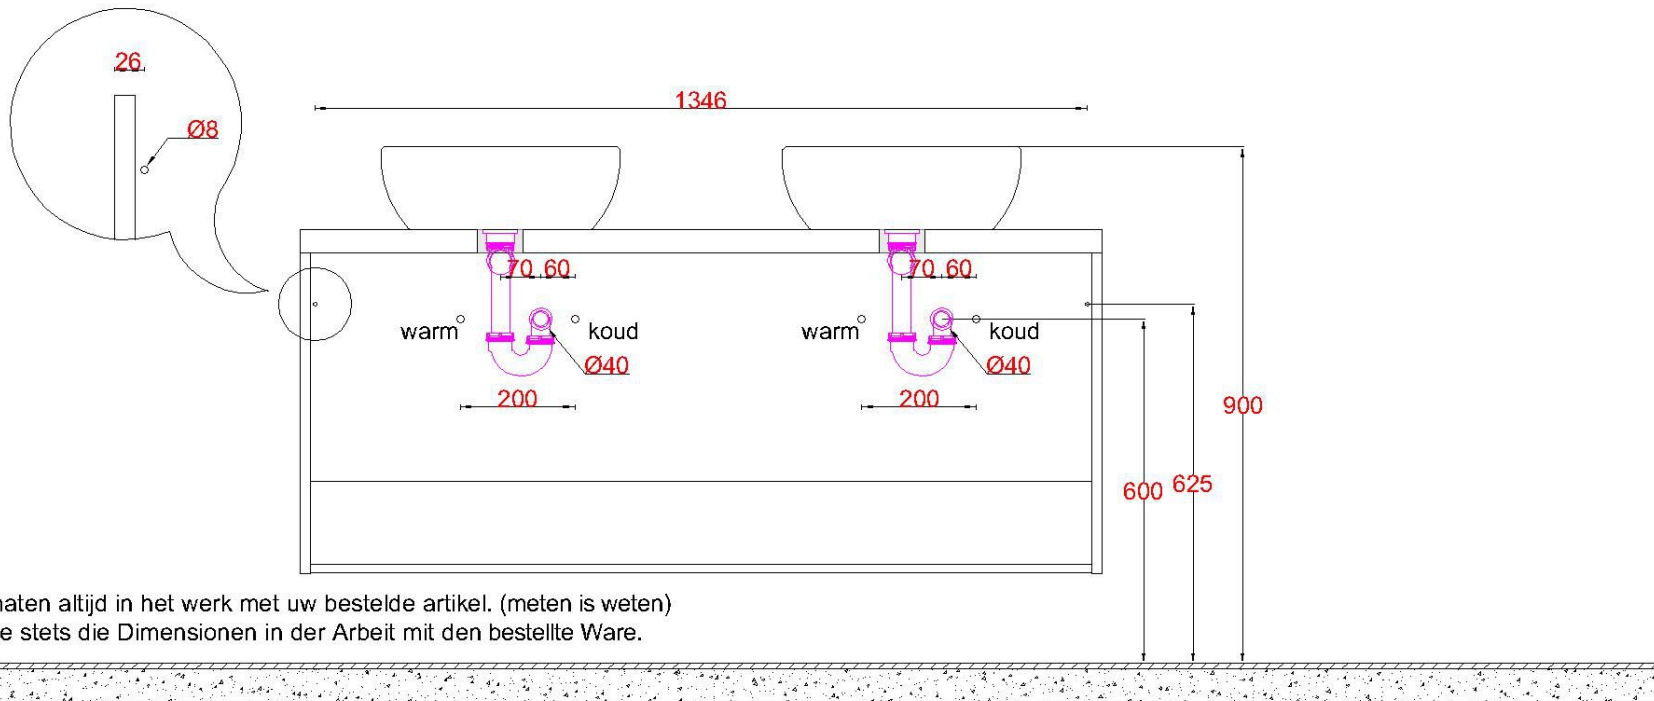

# Wastafelblad

WK 1400 OE + HPL40 & 2xWM 4040 OPK0

WK 1404 OE + HPL40 & 2xWM 4040 OPK0

**LET OP:** Controleer maten altijd in het werk met uw bestelde artikel. (meten is weten)

**ACHTUNG:** Prüfen Sie stets die Dimensionen in der Arbeit mit den bestellte Ware.