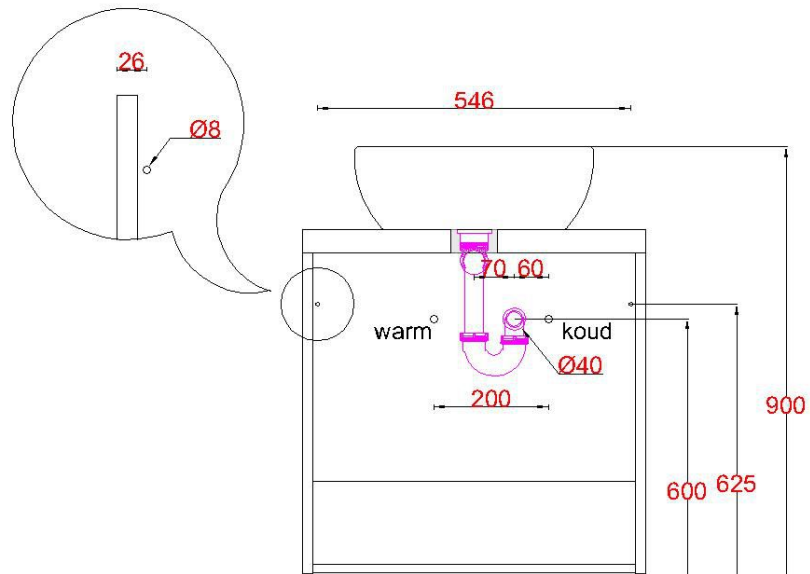

Wastafelblad

WK 600 OE + HPL40 & WM 4040 OPK0

LET OP: Controleer maten altijd in het werk met uw bestelde artikel. (meten is weten)

ACHTUNG: Prüfen Sie stets die Dimensionen in der Arbeit mit den bestellte Ware.