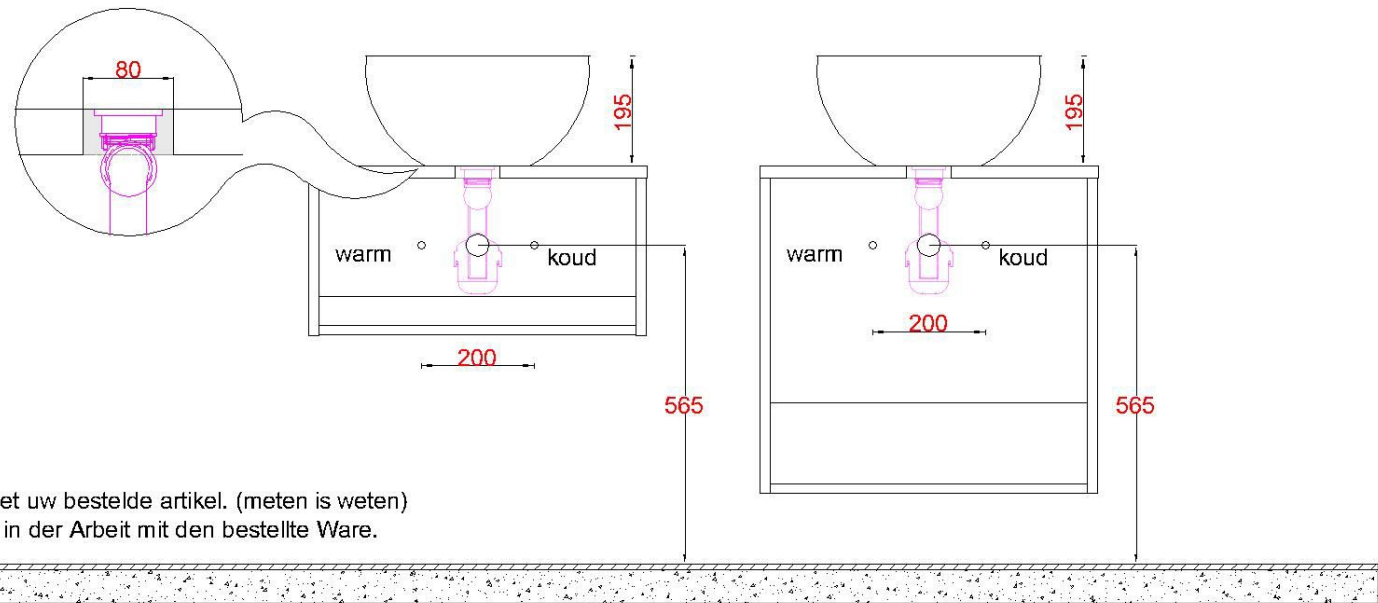

HPL20 + Keramiek 400Ø
WBV + Keramiek 400Ø
WCV + Keramiek 400Ø

WM 4001 OPK0
WM 4002 OPK0
WM 4003 OPK0
WM 4004 OPK0
WM 4005 OPK0

Sluit de afvoer direct aan op de onderzijde kom zoals
aangegeven in de algemene montagevoorschriften en
garantie bepalingen

Bovenkant opbouwkom = **900mm**

LET OP: Controleer maten altijd in het werk met uw bestelde artikel. (meten is weten)

ACHTUNG: Prüfen Sie stets die Dimensionen in der Arbeit mit den bestellte Ware.