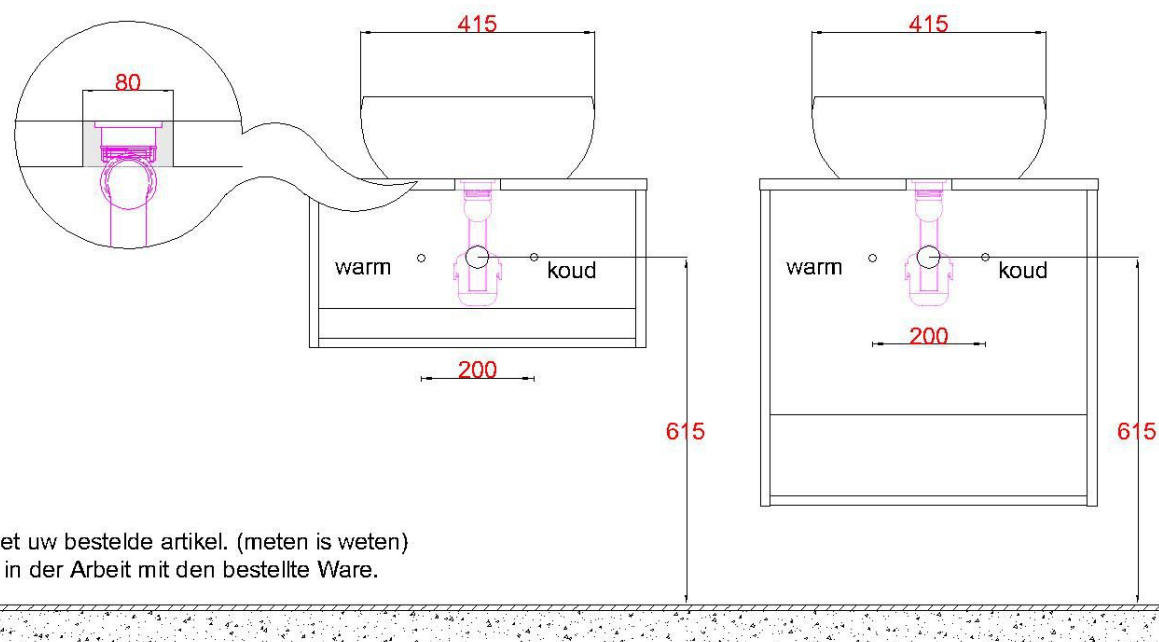

**HPL20 + Keramiek 415Ø**  
**WBV + Keramiek 415Ø**  
**WCV + Keramiek 415Ø**

WM 4040 OPK0  
WM 4042 OPK0  
WM 4043 OPK0

Sluit de afvoer direct aan op de onderzijde kom zoals  
aangegeven in de algemene montagevoorschriften en  
garantie bepalingen

Bovenkant opbouwkom = **900mm**

**LET OP:** Controleer maten altijd in het werk met uw bestelde artikel. (meten is weten)

**ACHTUNG:** Prüfen Sie stets die Dimensionen in der Arbeit mit den bestellte Ware.